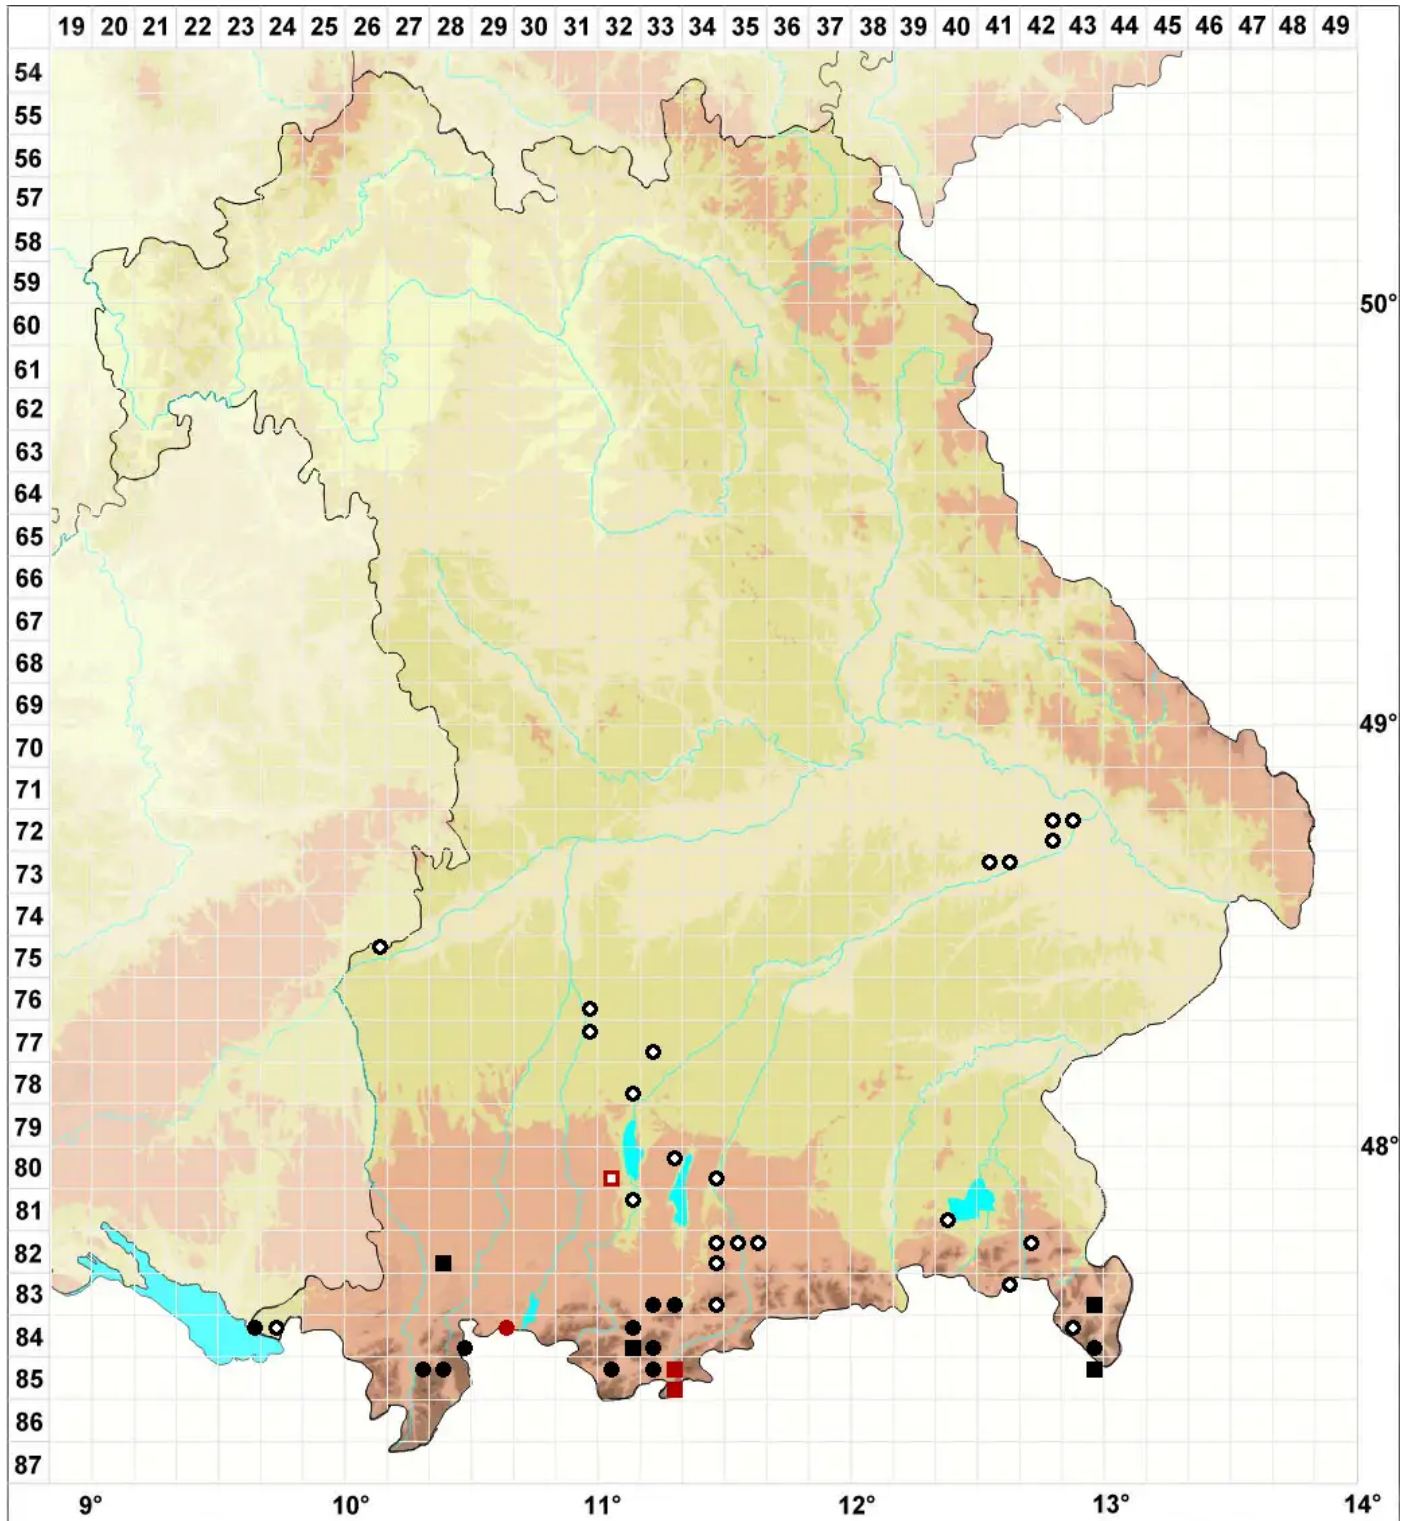

# Drepanocladus turgescens (T.Jensen) Broth.

Geschwollenes Scheinschönmoos, Geschwollenes Sichelmoos

Legende:

- Symbole:**  
Ausgefülltes Symbol:  
Zeitraum von 1980 bis heute (Aktuelle Angabe)  
Leeres Symbol:  
Zeitraum vor 1980 (Altangabe)  
Quadrat: Herbarbeleg