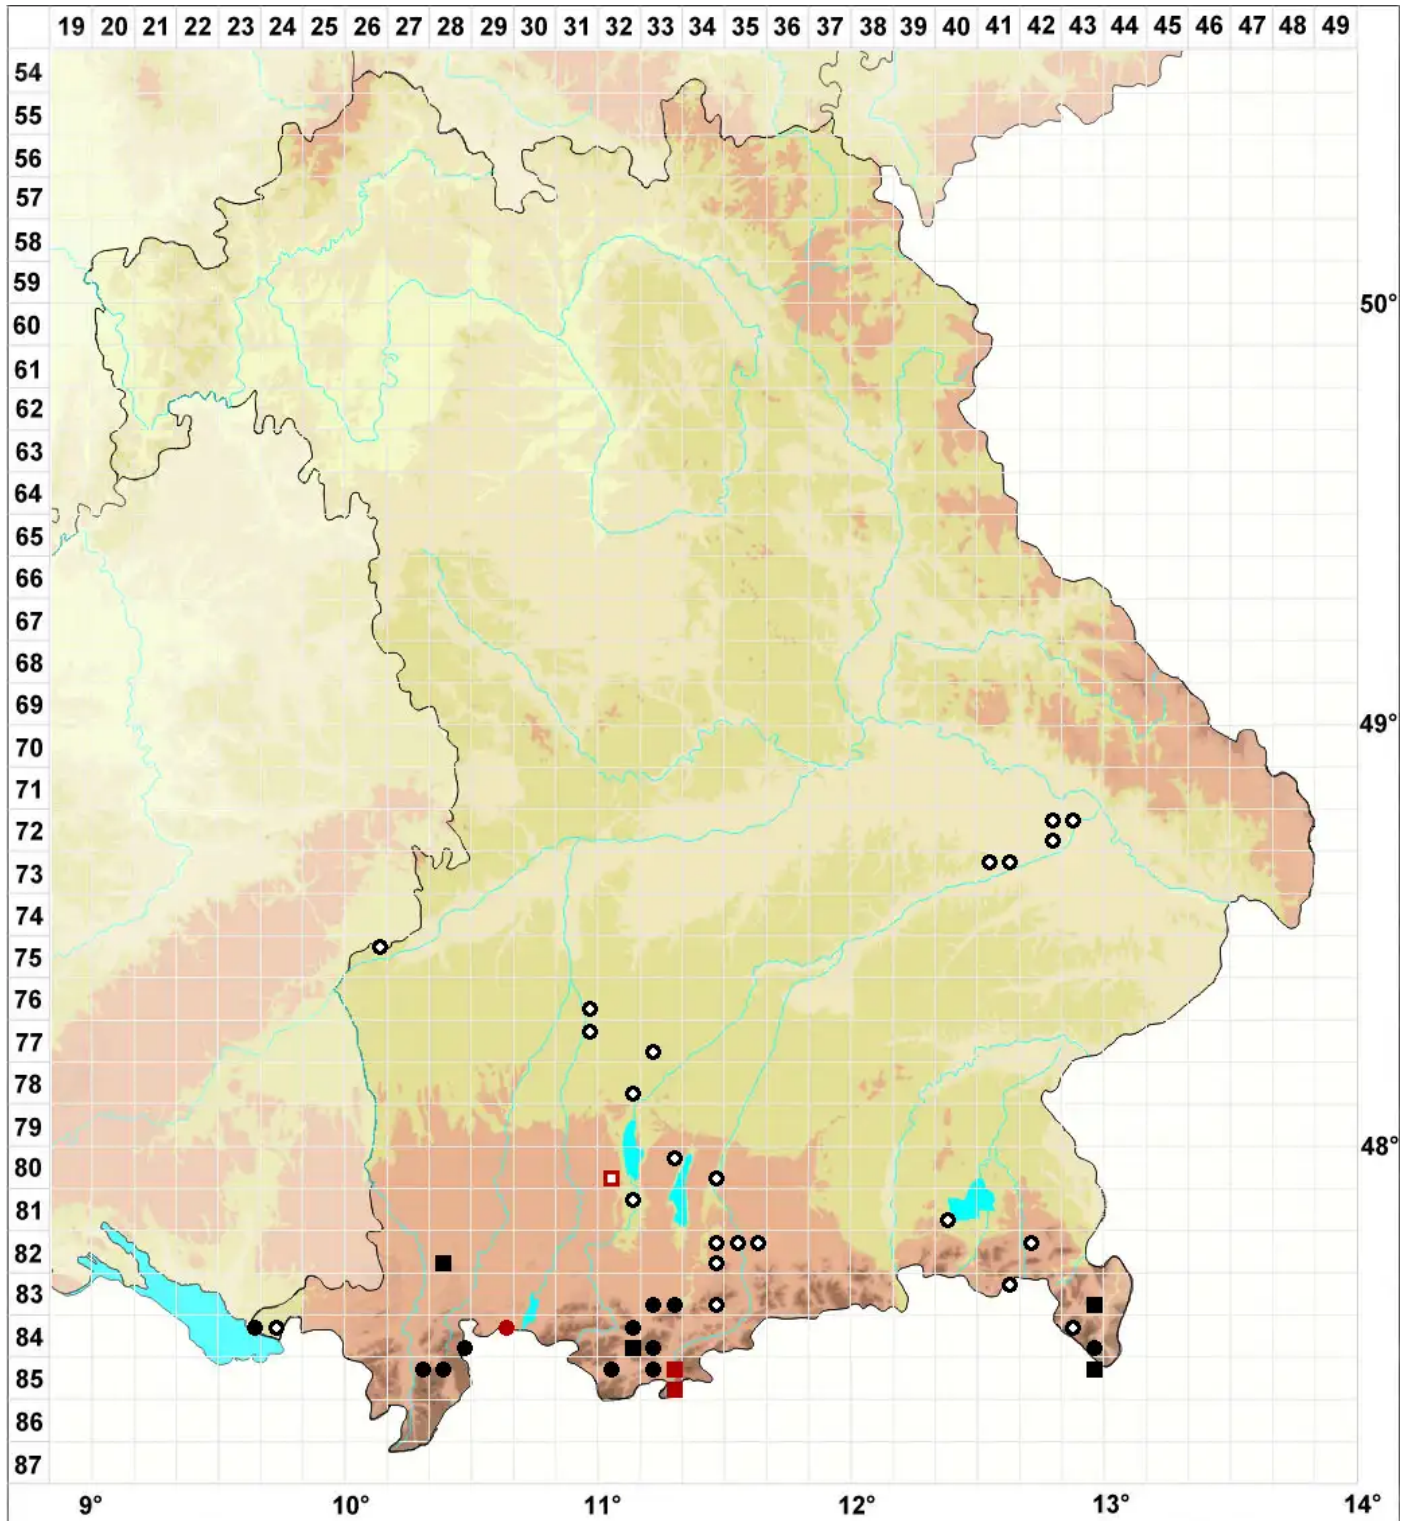

Drepanocladus turgescens (T.Jensen) Broth.

Geschwollenes Scheinschönmoos, Geschwollenes Sichelmoos

Legende:

Symbole:

Ausgefülltes Symbol:
Zeitraum von 1980 bis heute (Aktuelle Angabe)

Leeres Symbol:
Zeitraum vor 1980 (Altangabe)

Quadrat: Herbarbeleg