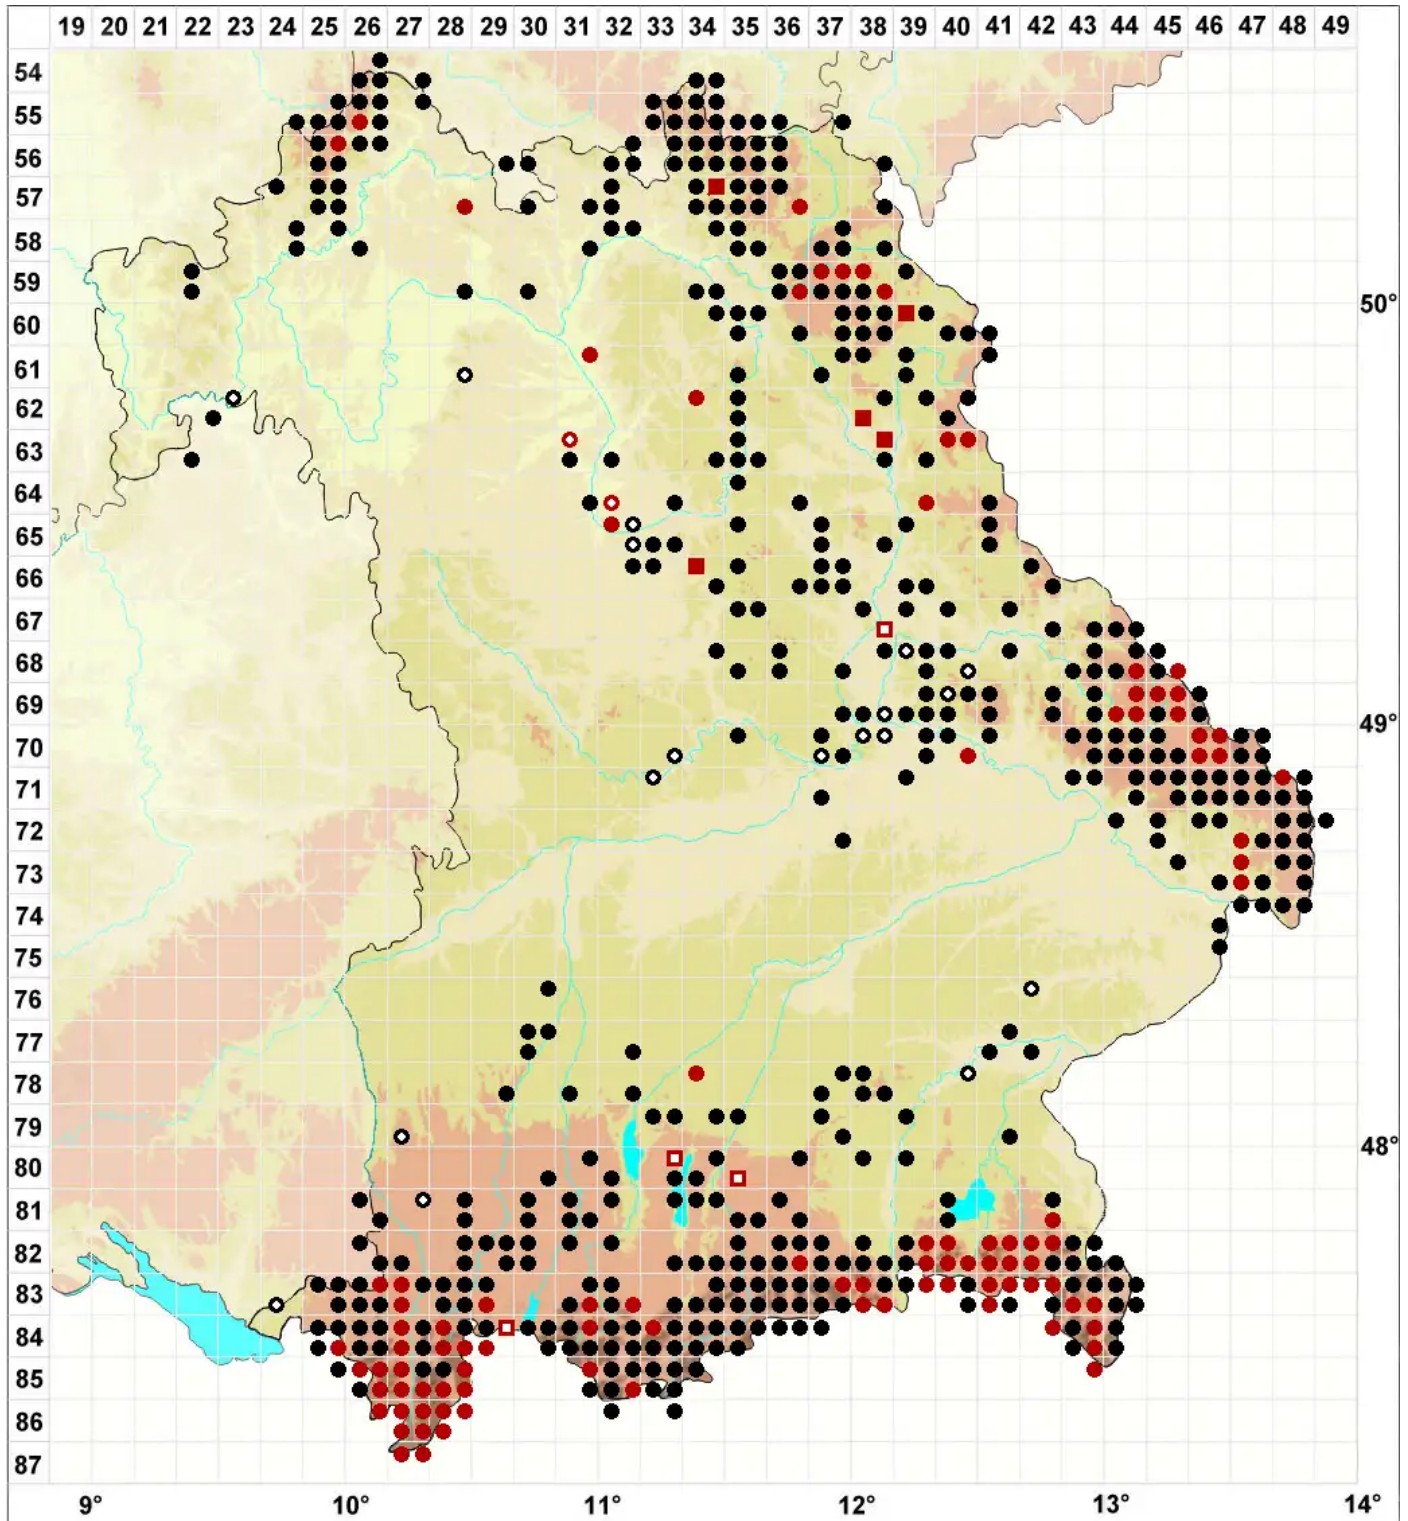

Sanionia uncinata (Hedw.) Loeske

Eingekrümmtes Hakenmoos, Hakiges Hakenmoos

Legende:

Symbole:

Ausgefülltes Symbol:
Zeitraum von 1980 bis heute (Aktuelle Angabe)

Leeres Symbol:
Zeitraum vor 1980 (Altangabe)

Quadrat: Herbarbeleg