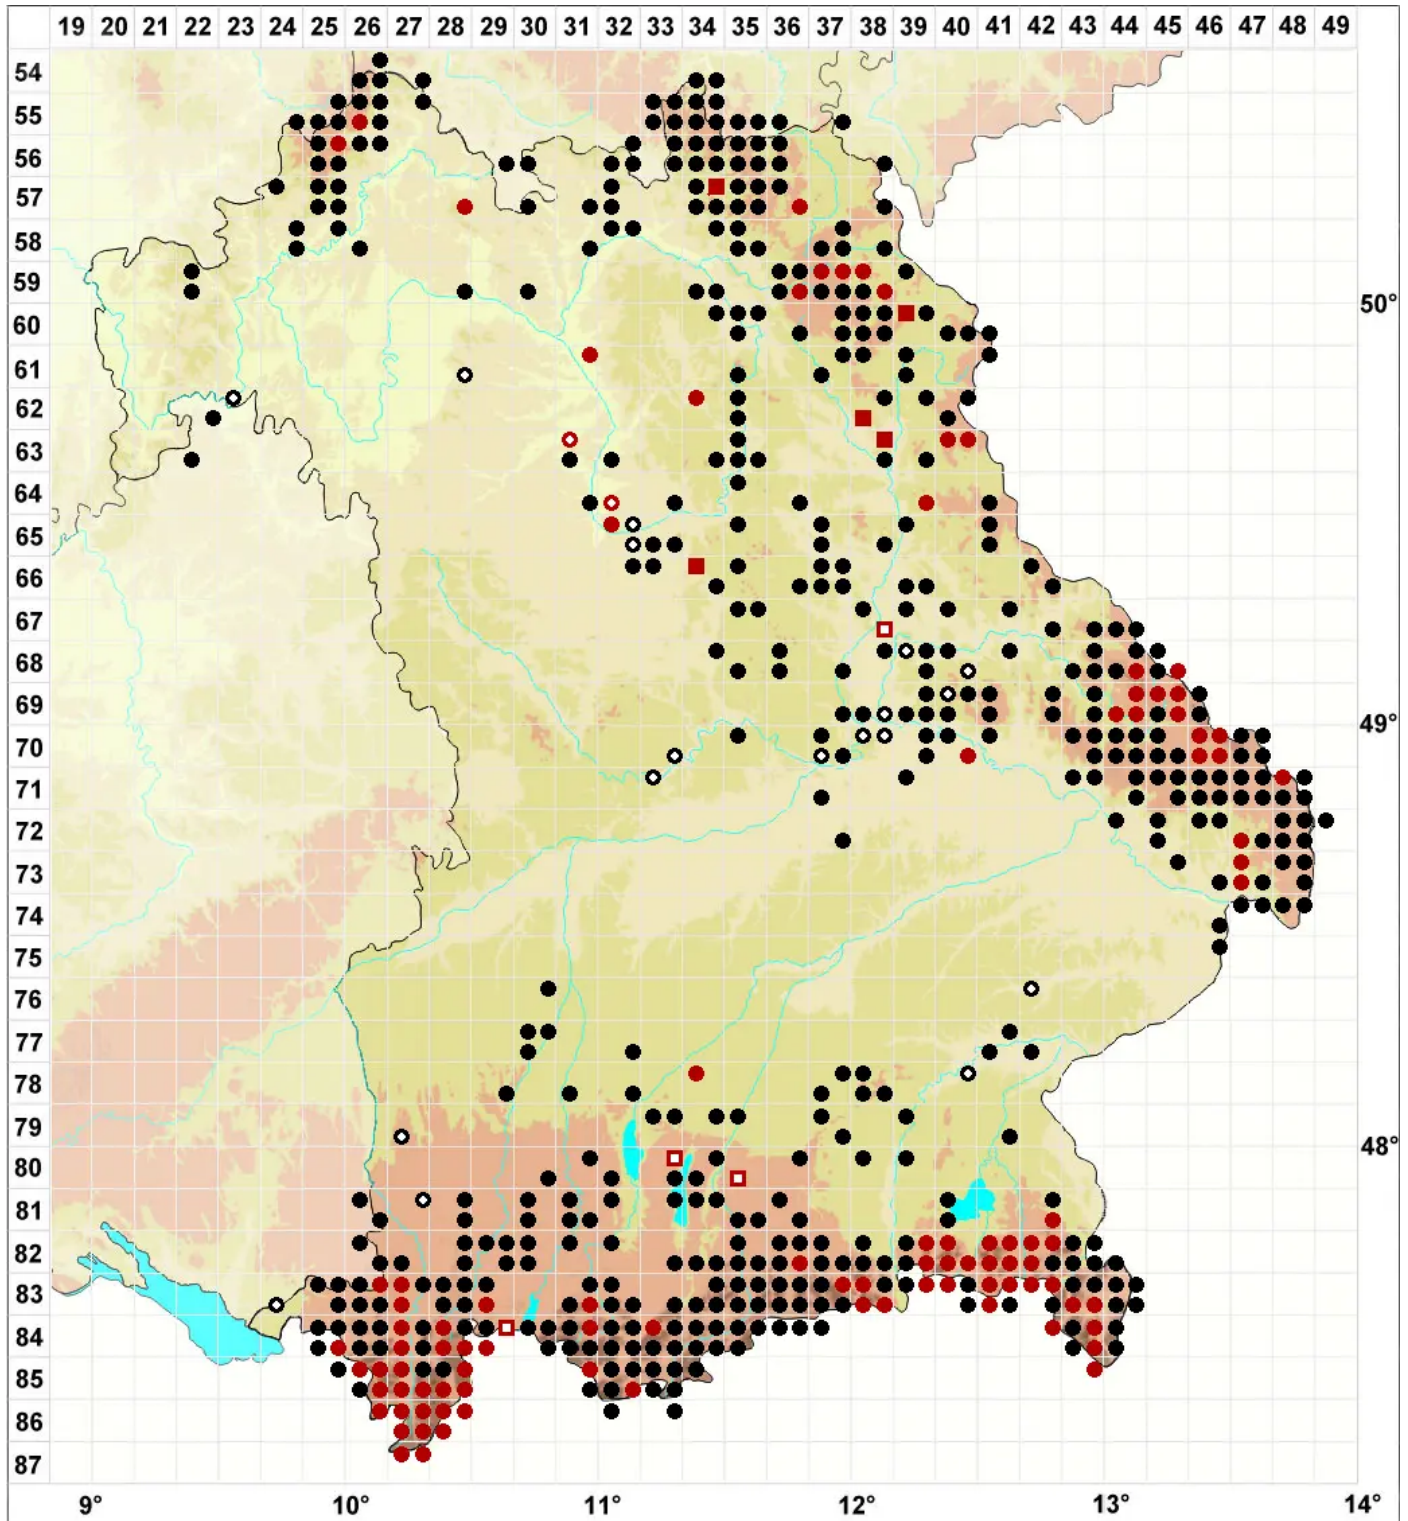

# Sanionia uncinata (Hedw.) Loeske

Eingekrümmtes Hakenmoos, Hakiges Hakenmoos

Legende:

**Symbole:**  
Ausgefülltes Symbol:  
Zeitraum von 1980 bis heute (Aktuelle Angabe)  
Leeres Symbol:  
Zeitraum vor 1980 (Altangabe)  
Quadrat: Herbarbeleg