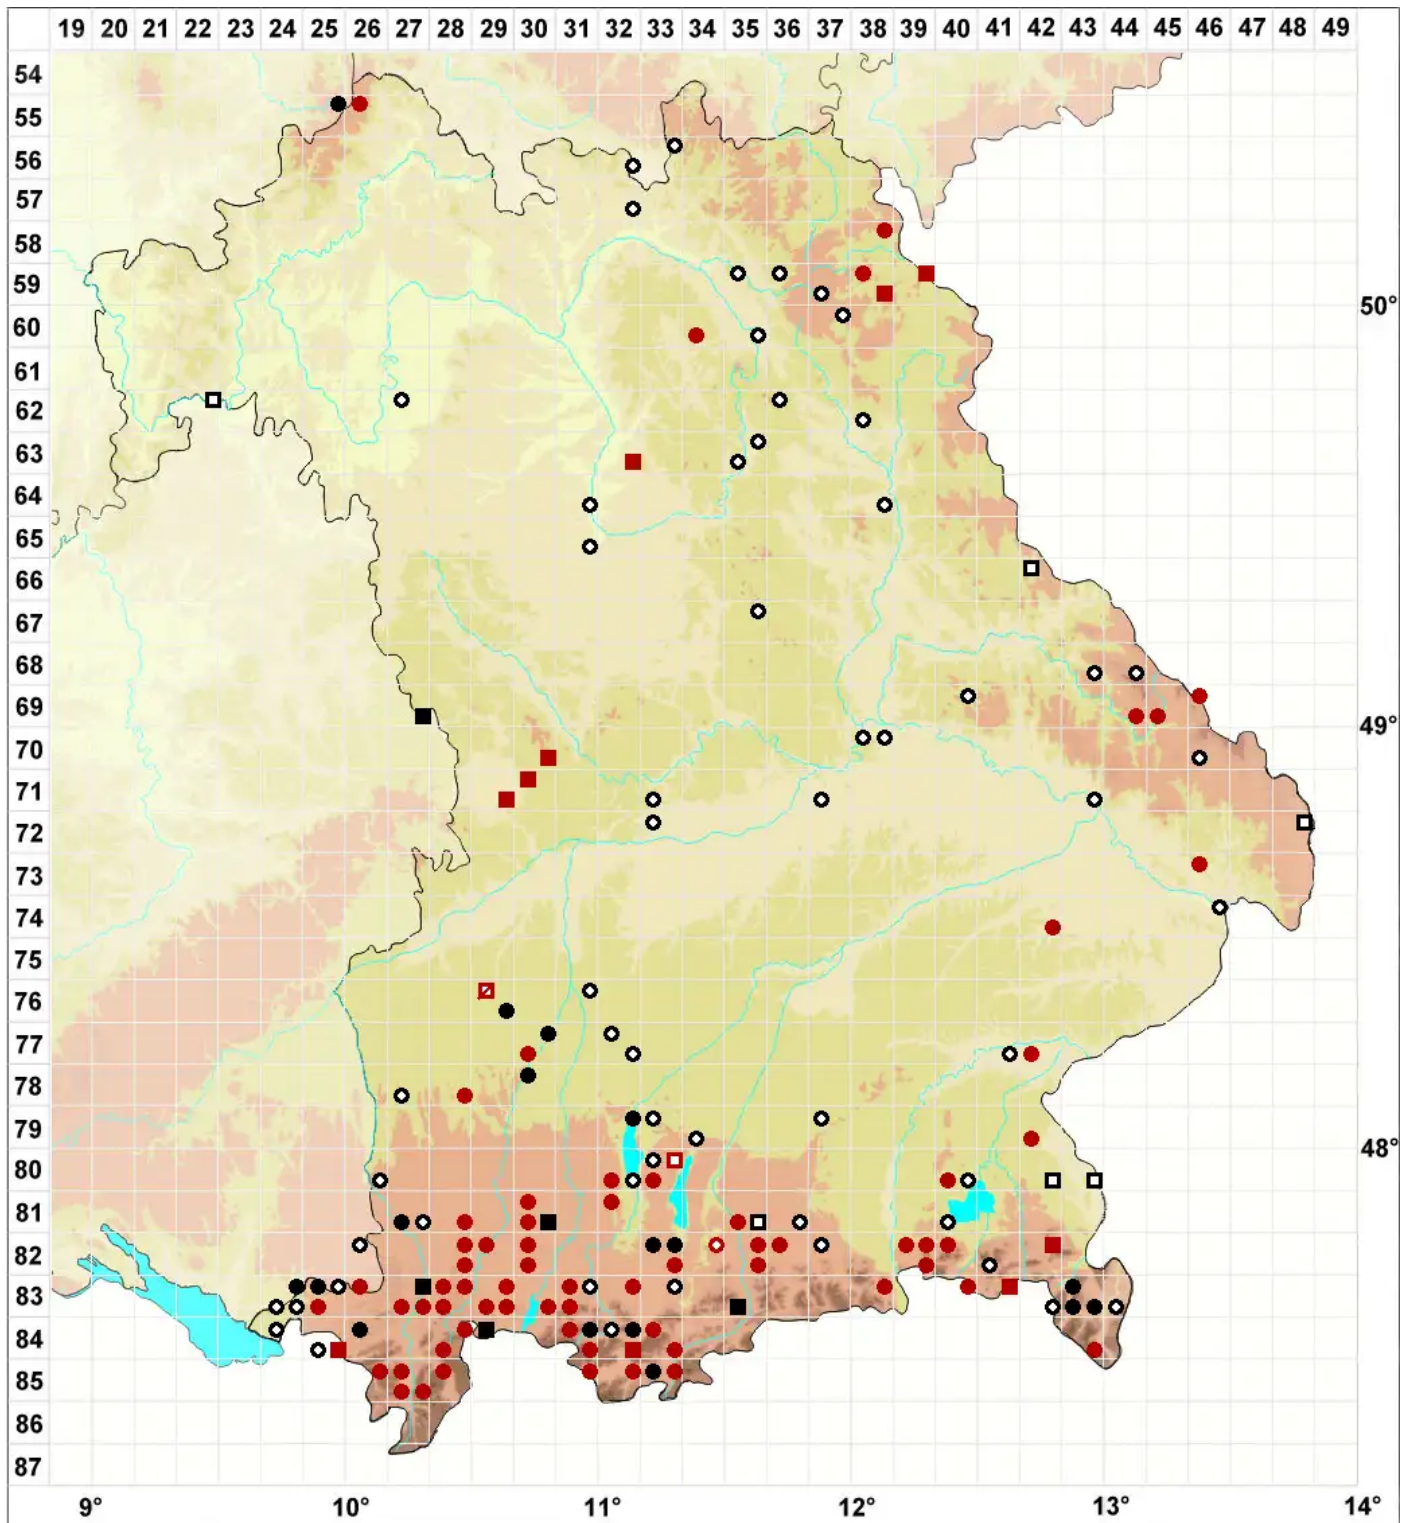

# Hamatocaulis vernicosus (Mitt.) Hedenäs

Firnislänzendes Krückstockmoos, Firnisglänzendes Sichelmoos

Legende:

**Symbole:**  
Ausgefülltes Symbol:  
Zeitraum von 1980 bis heute (Aktuelle Angabe)  
Leeres Symbol:  
Zeitraum vor 1980 (Altangabe)  
Quadrat: Herbarbeleg