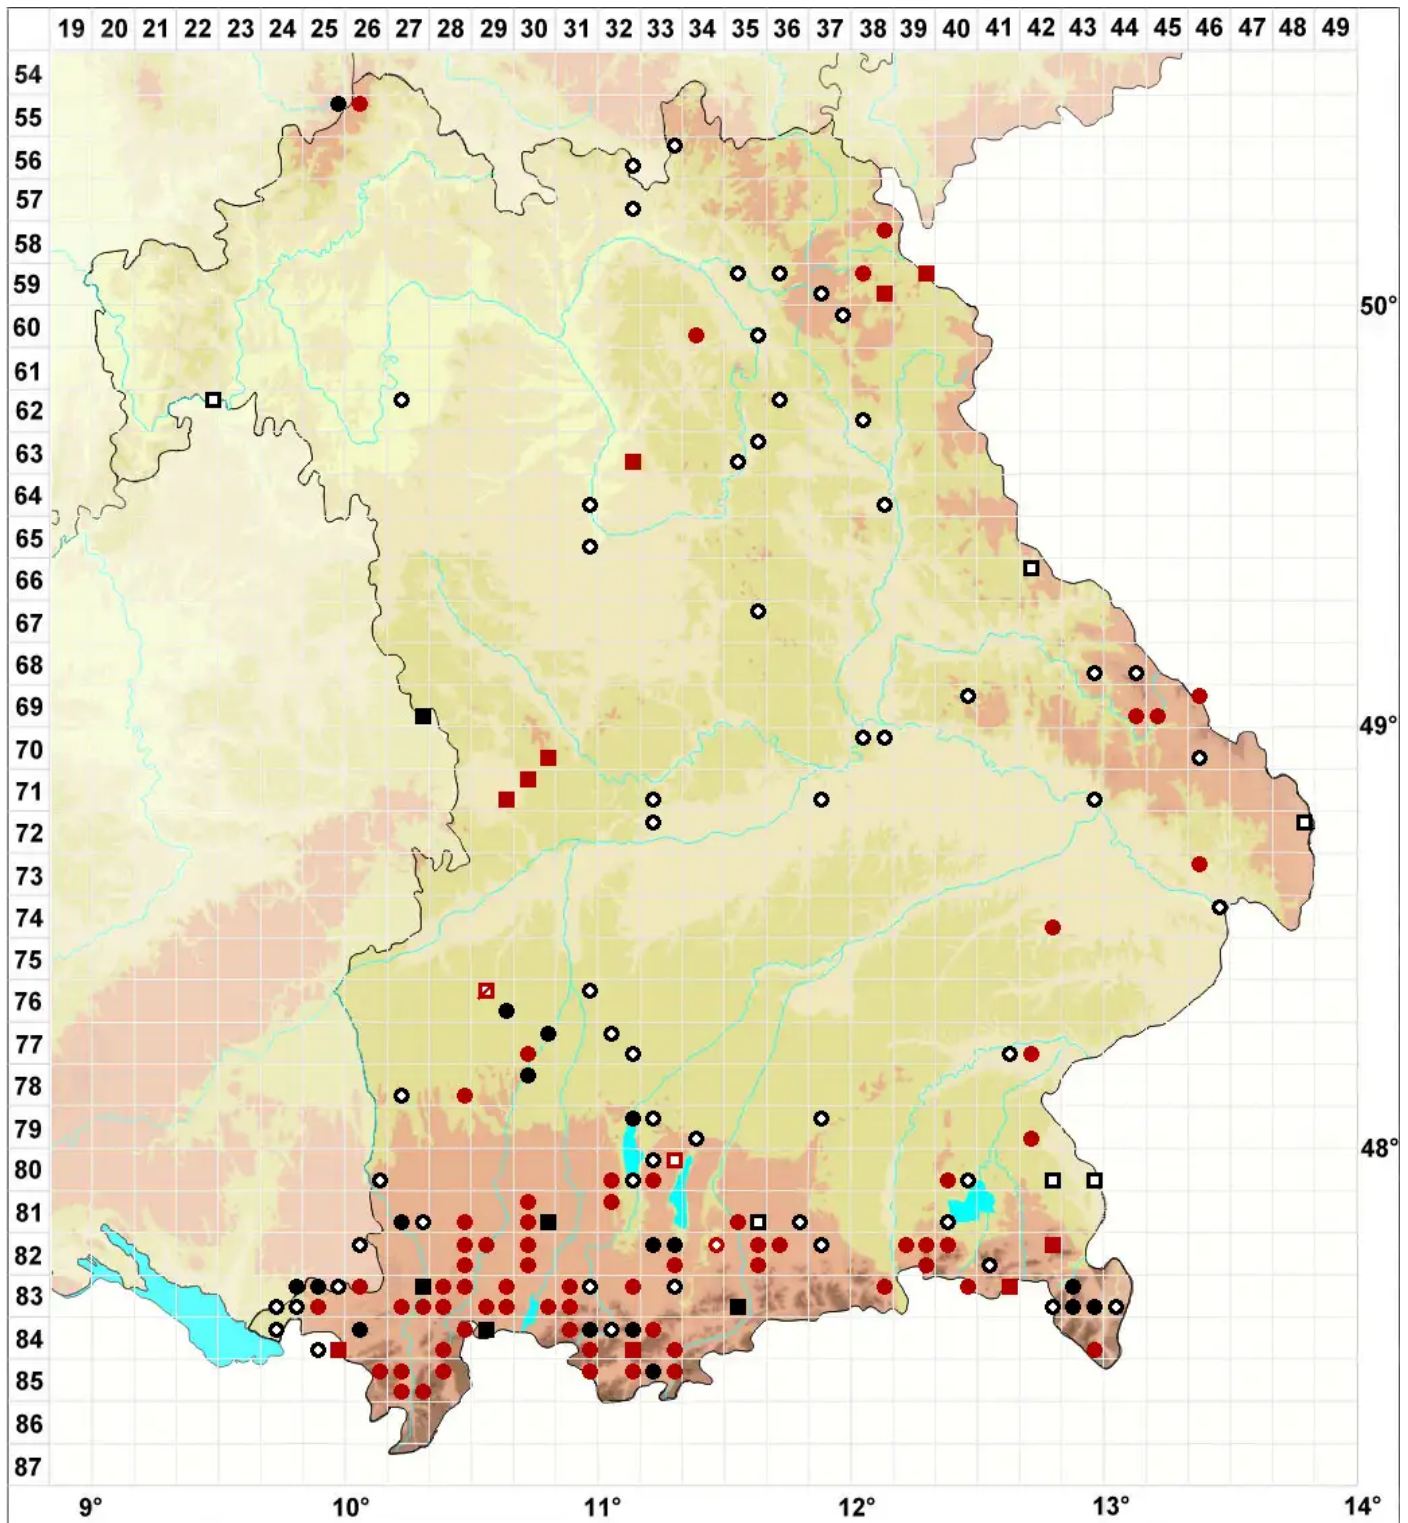

Hamatocaulis vernicosus (Mitt.) Hedenäs

Firnislänzendes Krückstockmoos, Firnislänzendes Sichelmoos

Legende:

Symbole:
Ausgefülltes Symbol:
Zeitraum von 1980 bis heute (Aktuelle Angabe)
Leeres Symbol:
Zeitraum vor 1980 (Altangabe)
Quadrat: Herbarbeleg