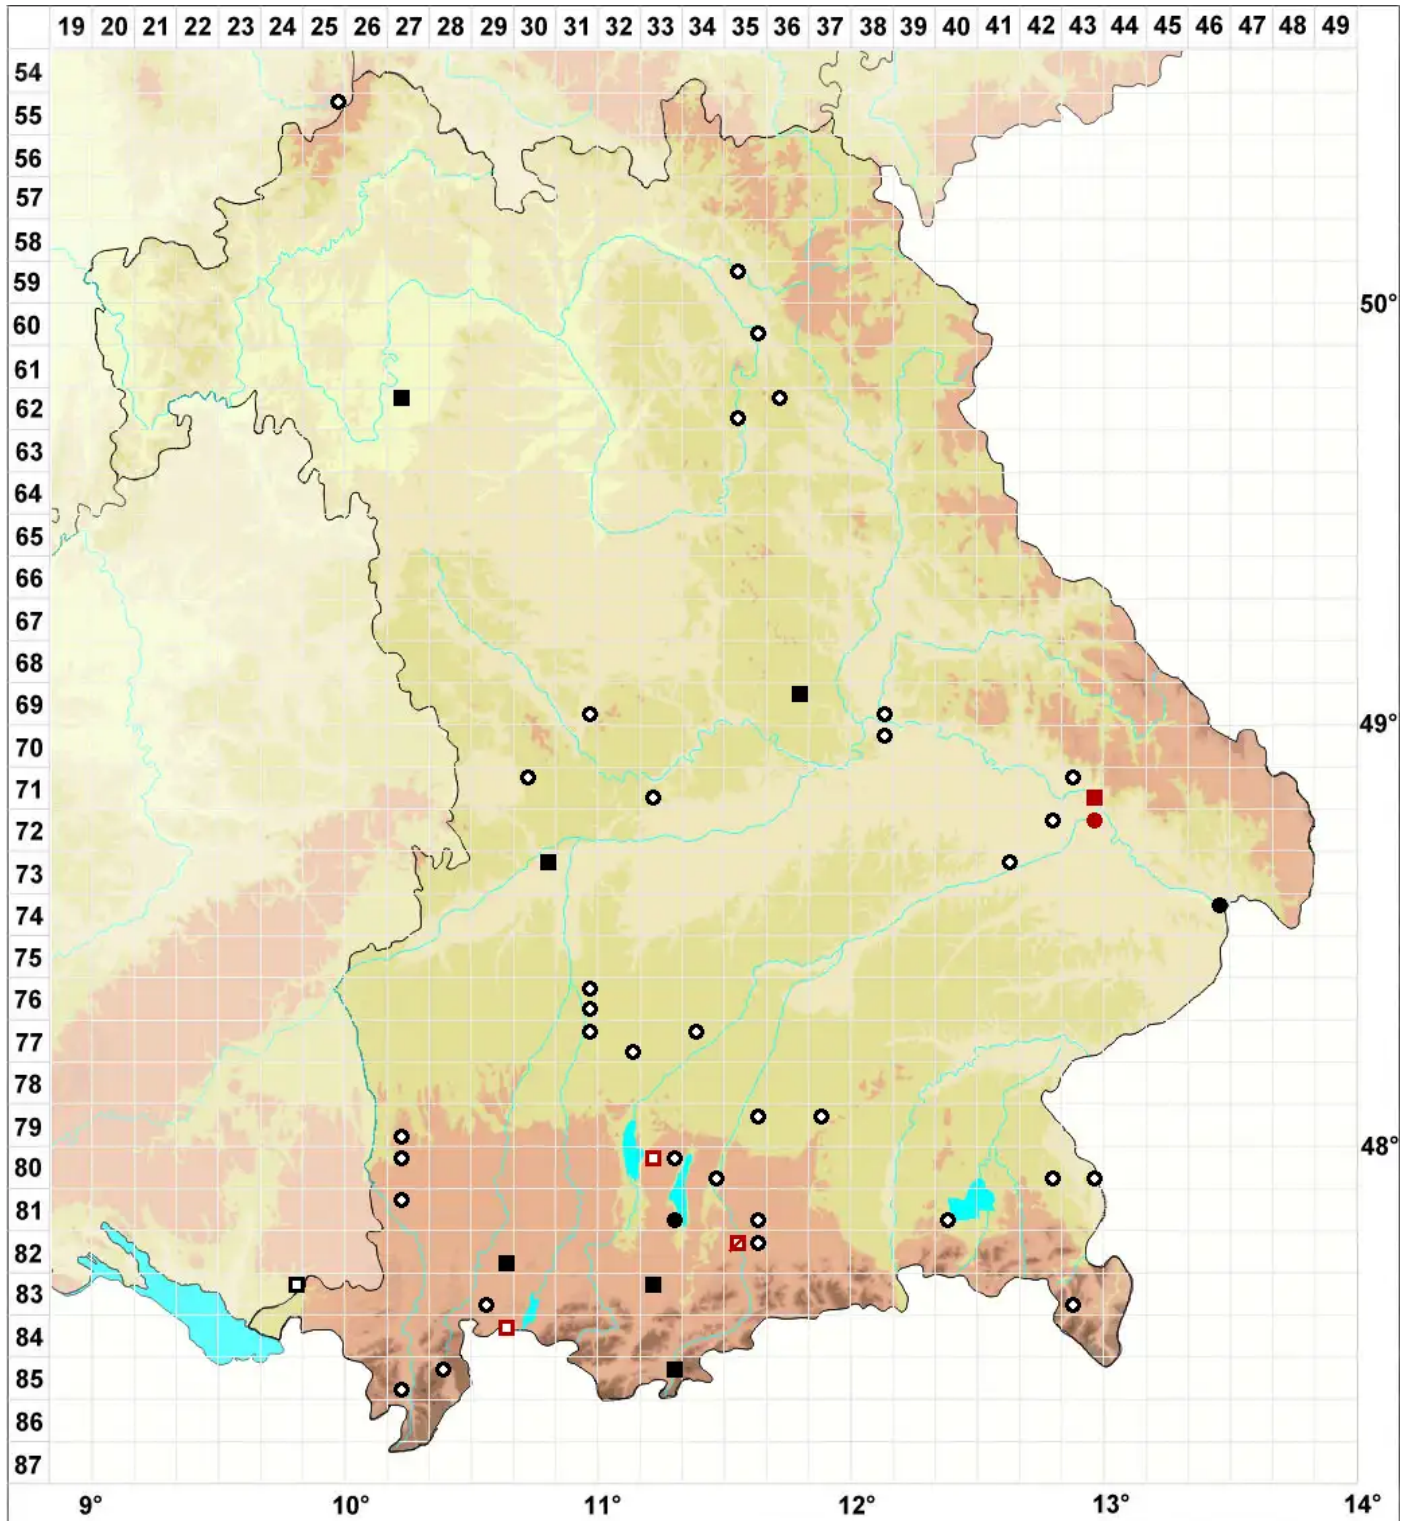

# Drepanocladus sendtneri (Schimp. ex H.Müll.) Warnst.

## Sendtner's Sichelmoos

Legende:

**Symbole:**  
Ausgefülltes Symbol:  
Zeitraum von 1980 bis heute (Aktuelle Angabe)  
Leeres Symbol:  
Zeitraum vor 1980 (Altangabe)  
Quadrat: Herbarbeleg