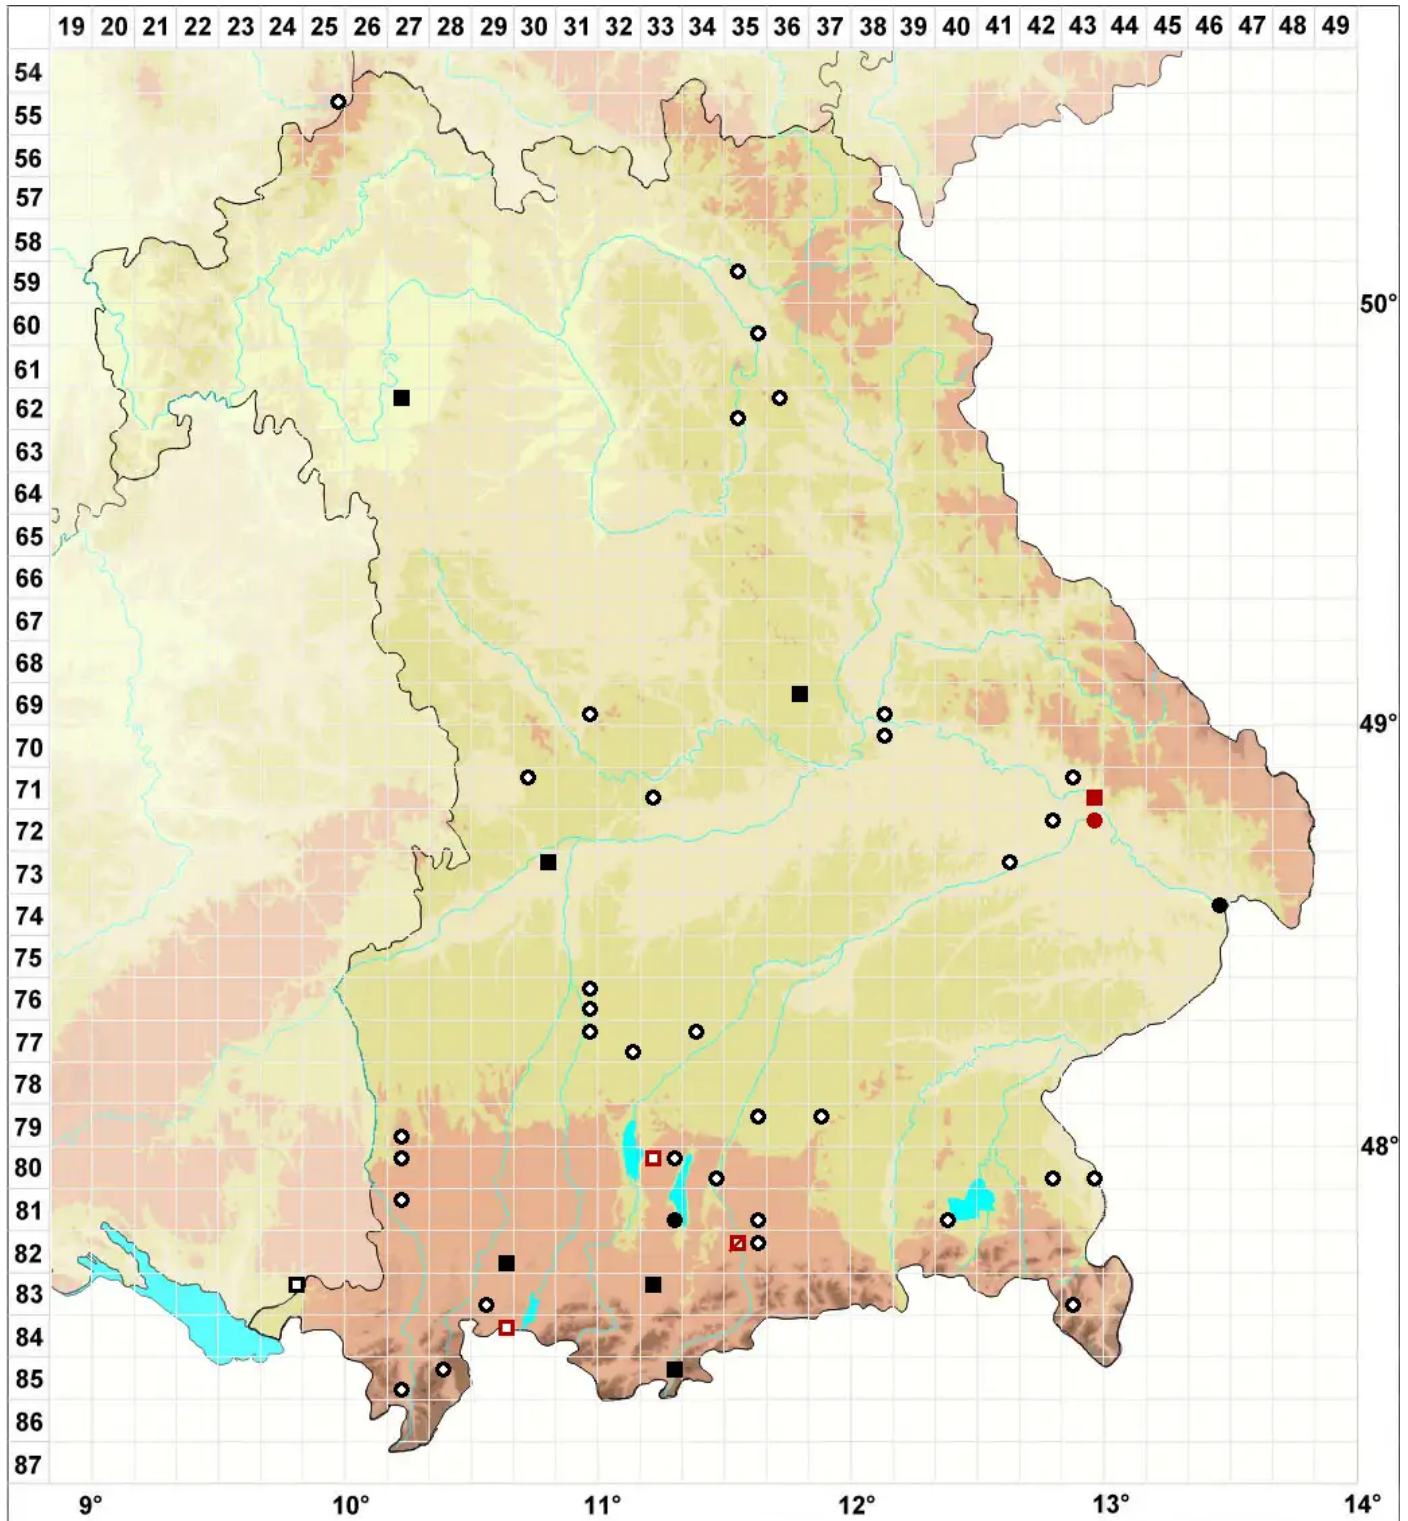

# Drepanocladus sendtneri (Schimp. ex H.Müll.) Warnst.

## Sendtner's Sichelmoos

Legende:

- Symbole:**  
Ausgefülltes Symbol:  
Zeitraum von 1980 bis heute (Aktuelle Angabe)  
Leeres Symbol:  
Zeitraum vor 1980 (Altangabe)  
Quadrat: Herbarbeleg