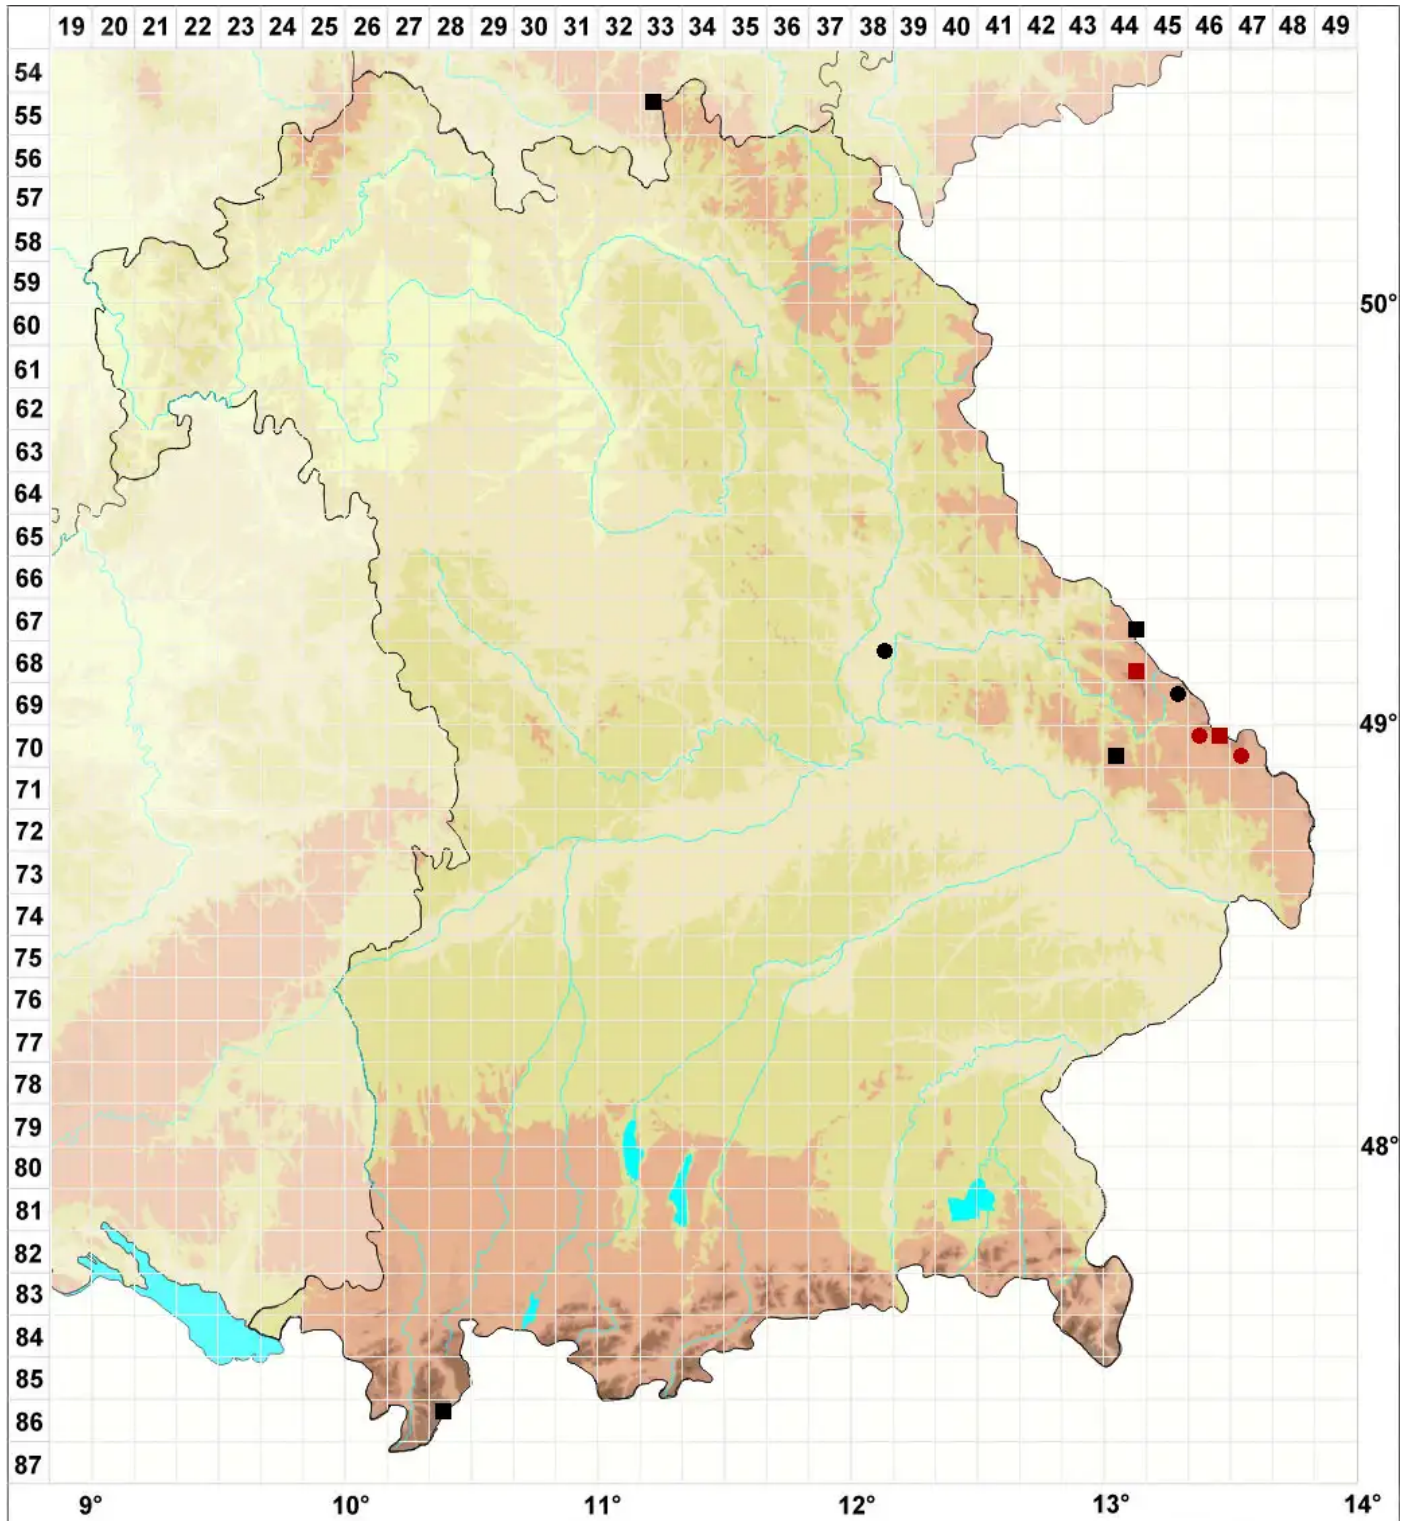

Grimmia elongata Kaulf.

Verlängertes Kissenmoos

Legende:

Symbole:

Ausgefülltes Symbol:
Zeitraum von 1980 bis heute (Aktuelle Angabe)

Leeres Symbol:
Zeitraum vor 1980 (Altangabe)

Quadrat: Herbarbeleg