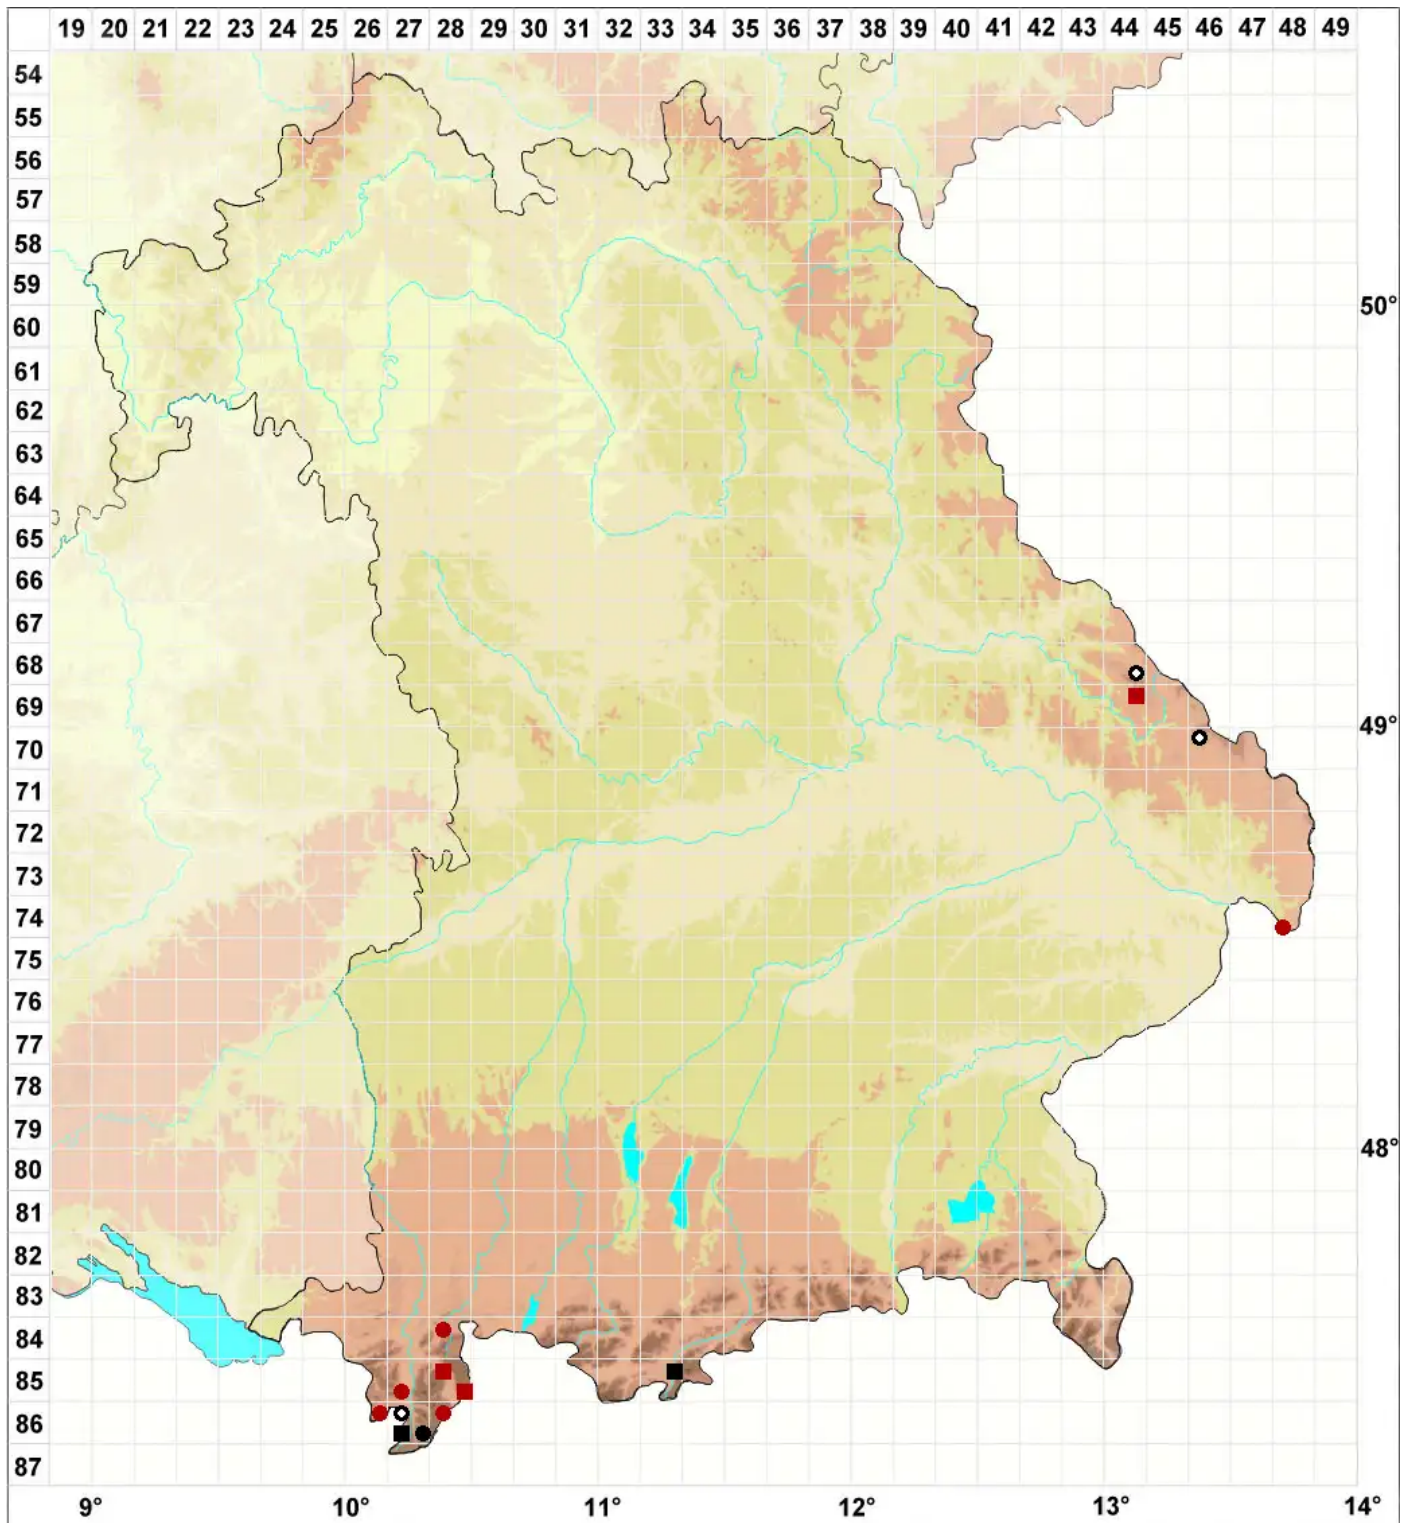

Grimmia funalis (Schwägr.) Bruch & Schimp.

Seilartiges Kissenmoos

Legende:

Symbole:

Ausgefülltes Symbol:
Zeitraum von 1980 bis heute (Aktuelle Angabe)

Leeres Symbol:
Zeitraum vor 1980 (Altangabe)

Quadrat: Herbarbeleg