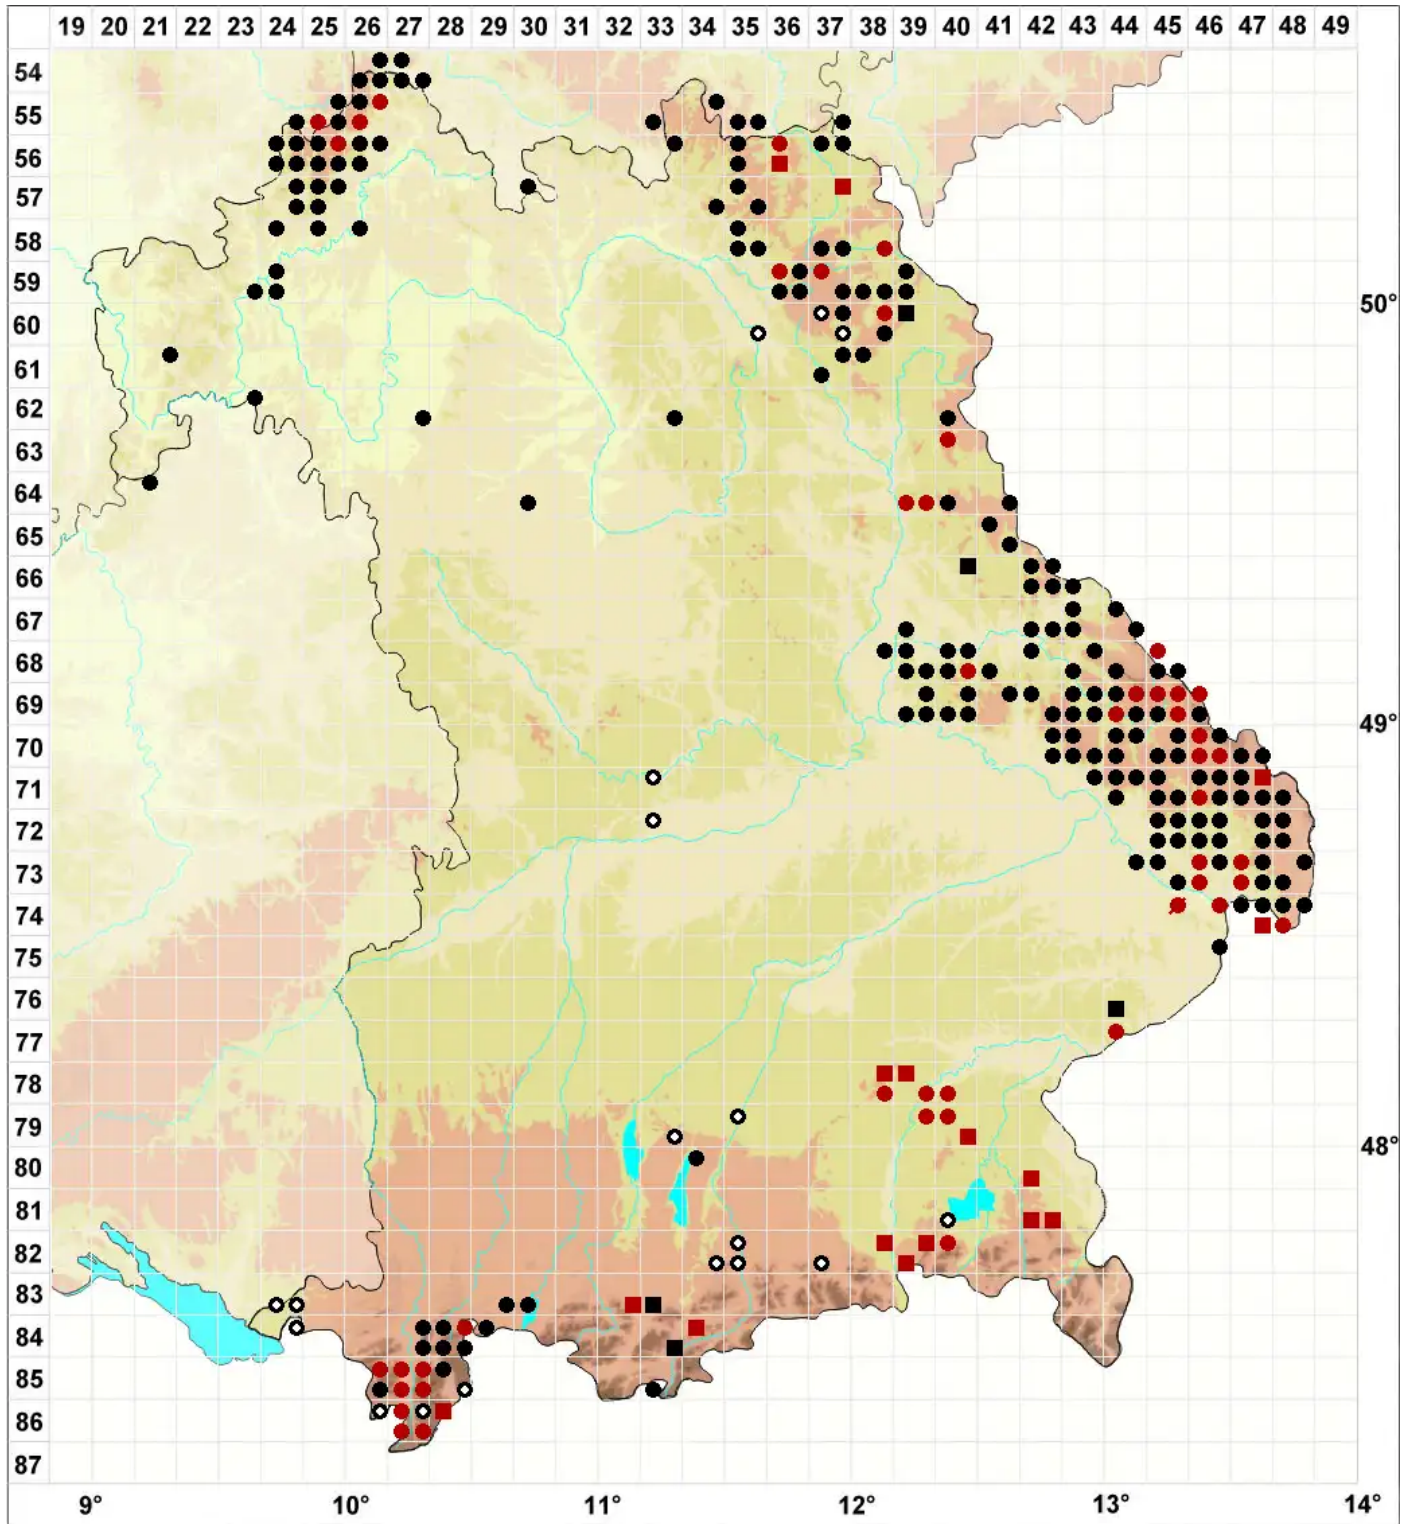

# Grimmia hartmanii Schimp.

## Hartmans Kissenmoos

Legende:

- Symbole:**
- Ausgefülltes Symbol:  
Zeitraum von 1980 bis heute (Aktuelle Angabe)
  - Leeres Symbol:  
Zeitraum vor 1980 (Altangabe)
  - Quadrat: Herbarbeleg