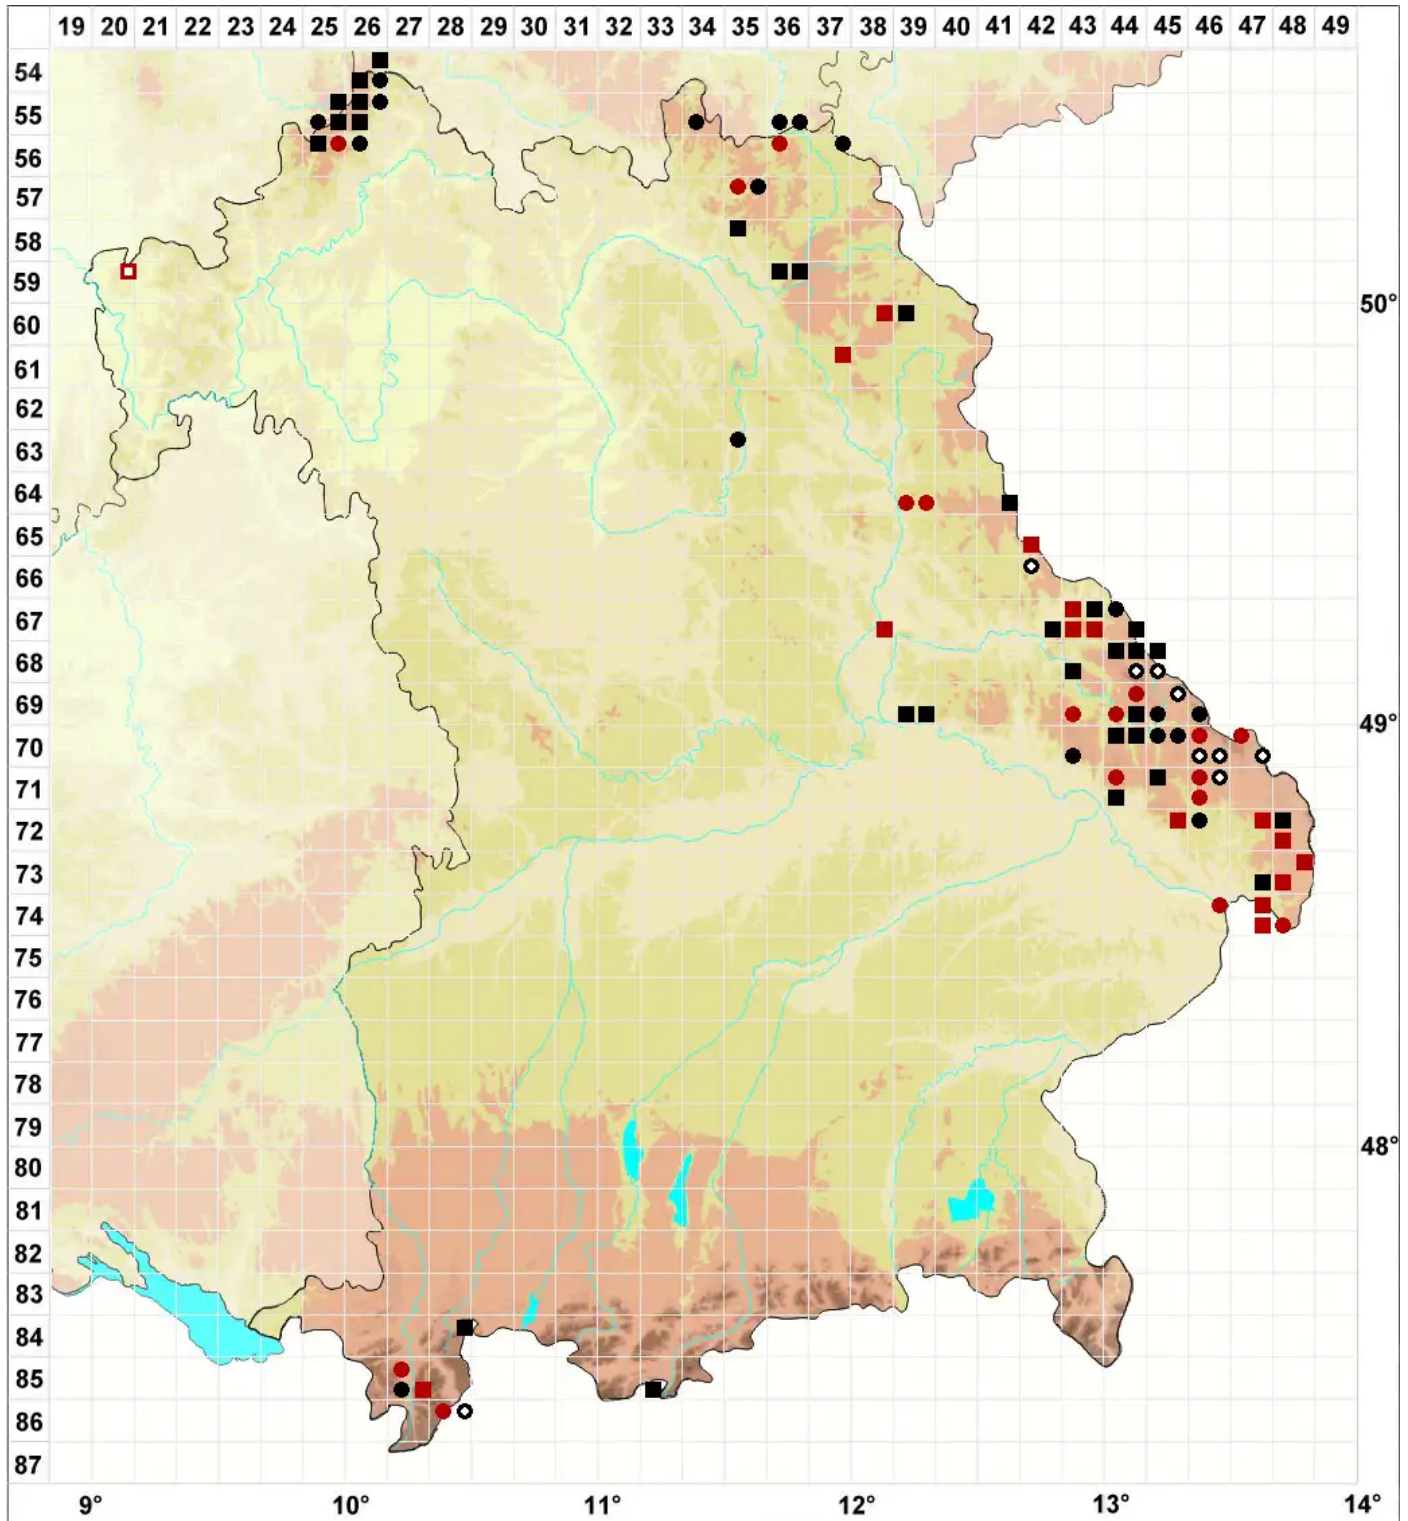

Grimmia muehlenbeckii Schimp.

Mühlenbeck's Kissenmoos

Legende:

- Symbole:**
- Ausgefülltes Symbol:
Zeitraum von 1980 bis heute (Aktuelle Angabe)
 - Leeres Symbol:
Zeitraum vor 1980 (Altangabe)
 - Quadrat: Herbarbeleg