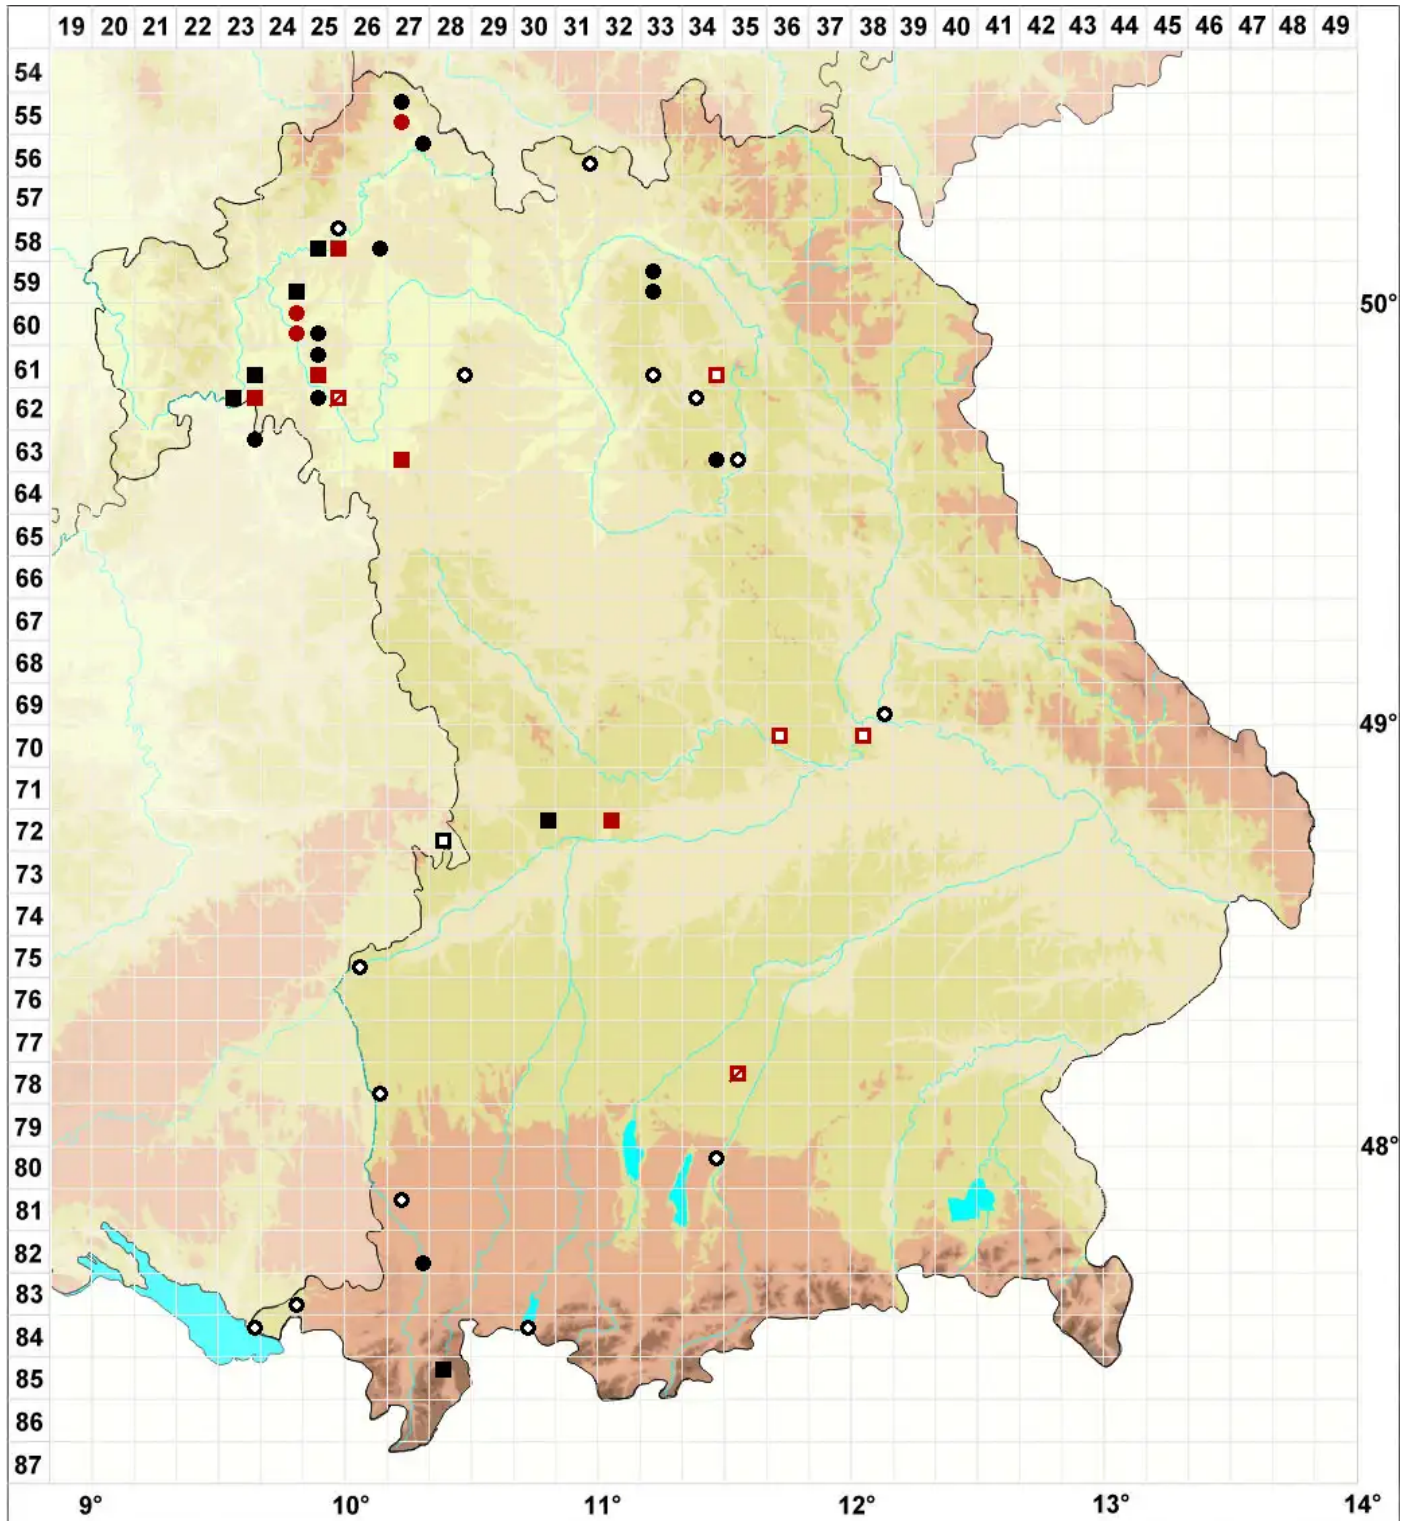

Grimmia orbicularis Bruch ex Wilson

Kugelfrucht-Kissenmoos

Legende:

Symbole:

Ausgefülltes Symbol:
Zeitraum von 1980 bis heute (Aktuelle Angabe)

Leeres Symbol:
Zeitraum vor 1980 (Altangabe)

Quadrat: Herbarbeleg