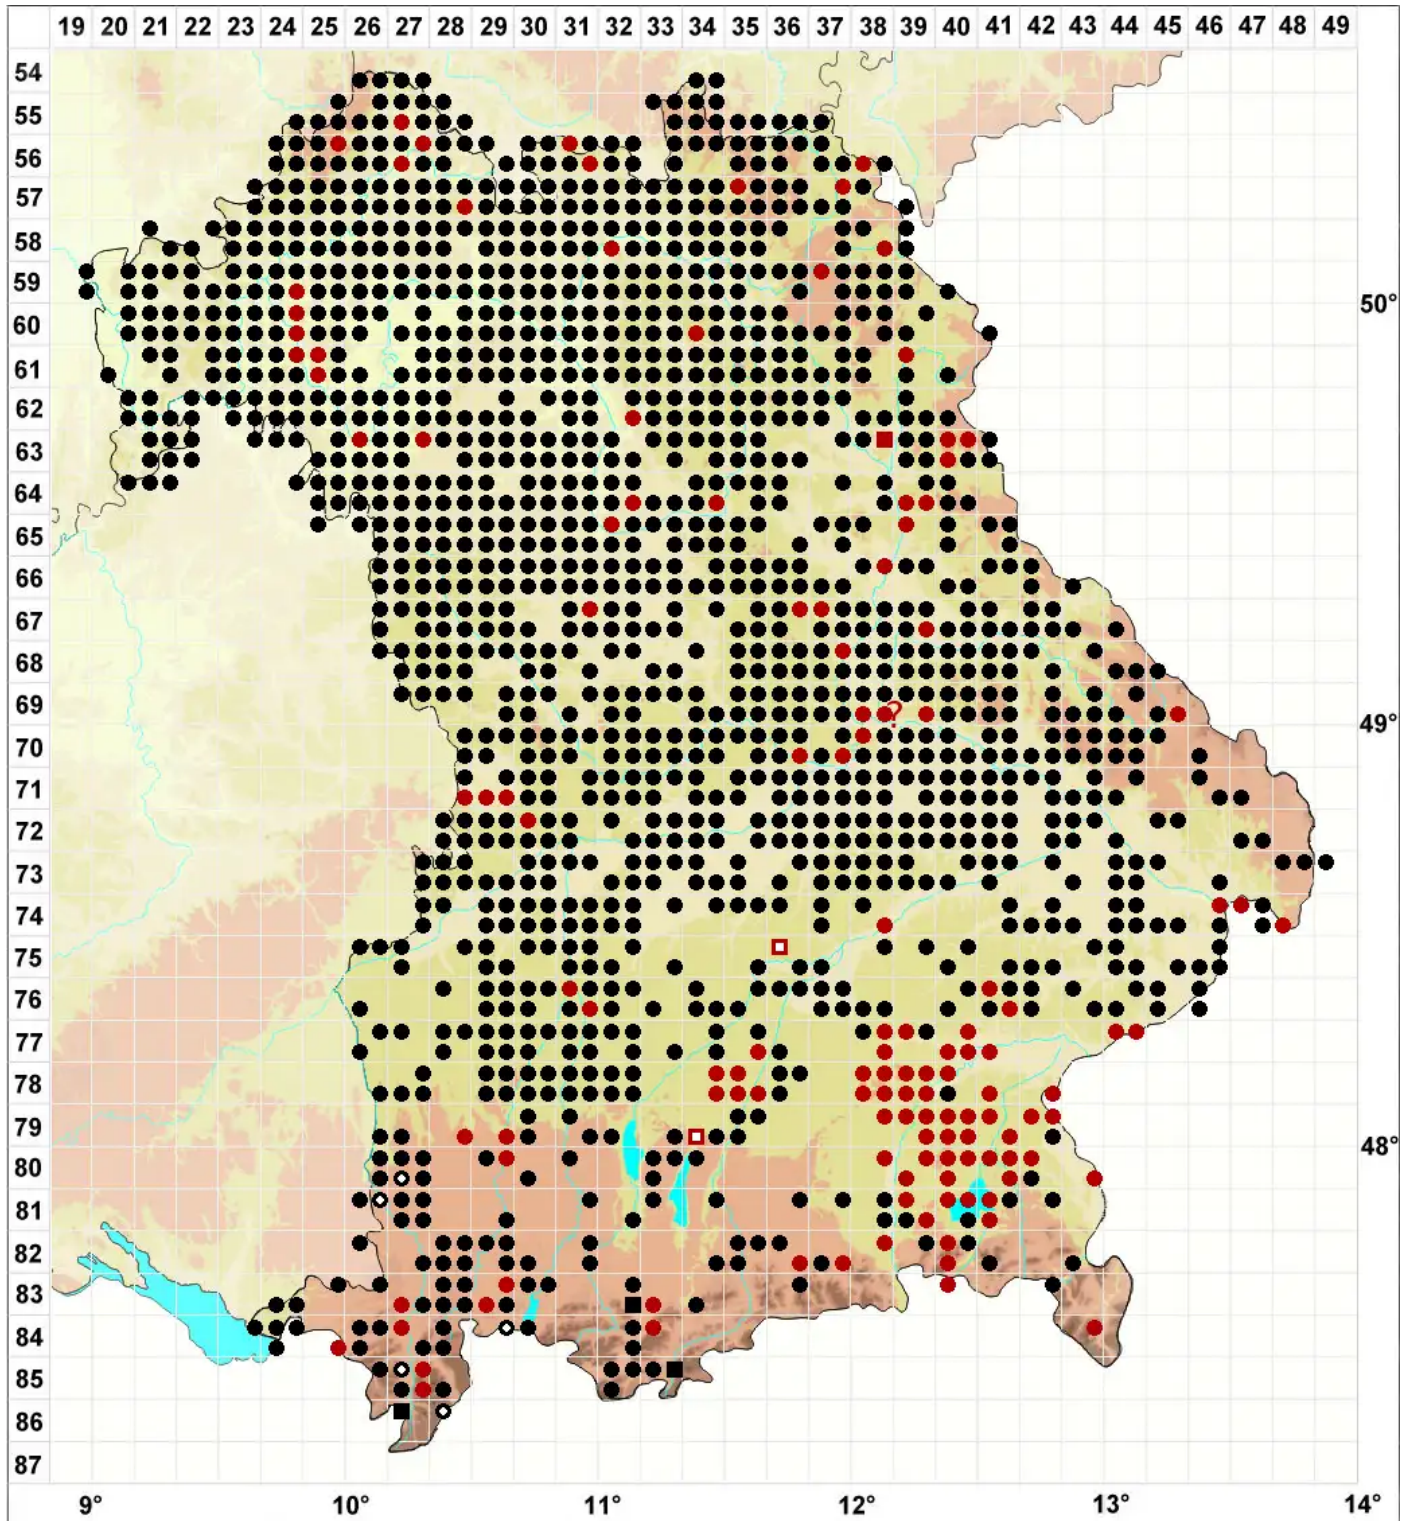

Grimmia pulvinata (Hedw.) Sm.

Polster-Kissenmoos

Legende:

Symbole:
Ausgefülltes Symbol:
Zeitraum von 1980 bis heute (Aktuelle Angabe)
Leeres Symbol:
Zeitraum vor 1980 (Altangabe)
Quadrat: Herbarbeleg