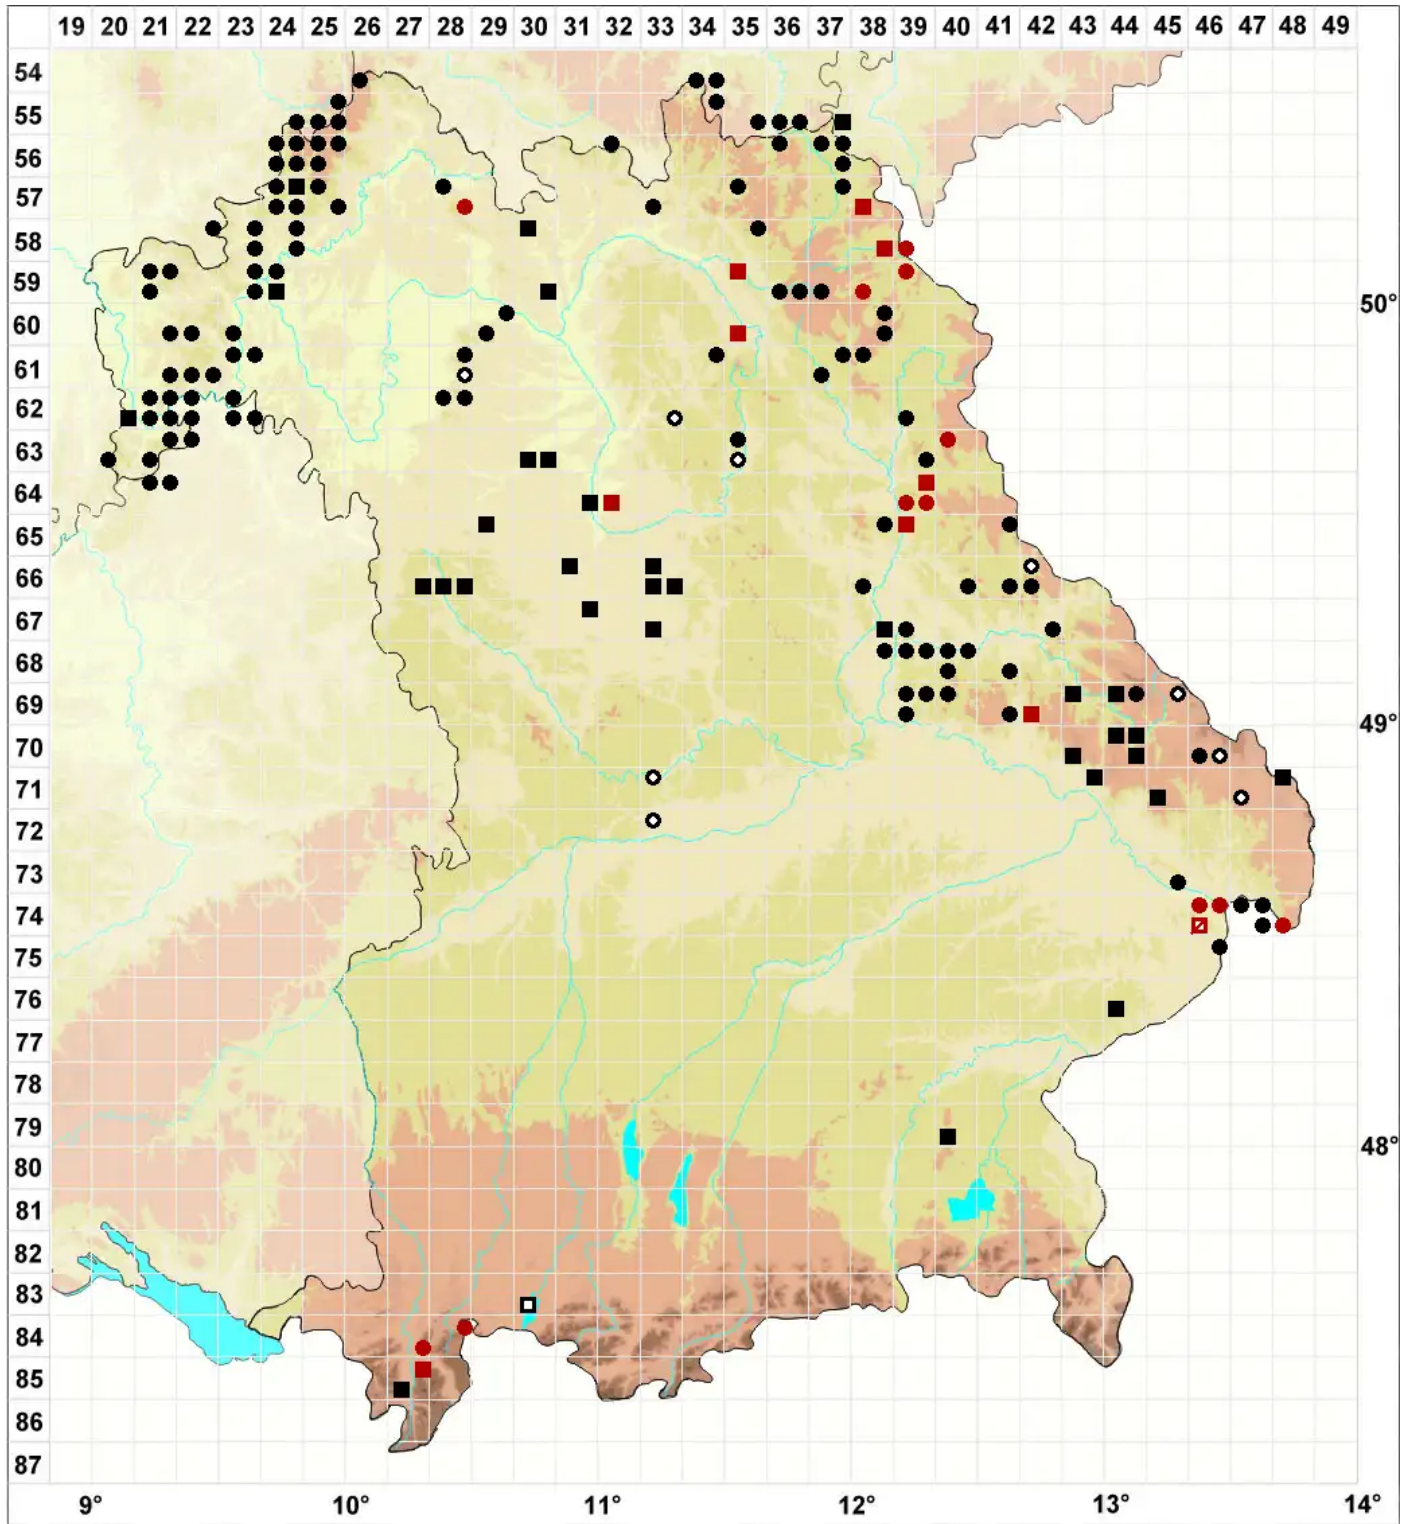

Grimmia trichophylla Grev.

Haarblatt-Kissenmoos

Legende:

- Symbole:**
- Ausgefülltes Symbol:
Zeitraum von 1980 bis heute (Aktuelle Angabe)
 - Leeres Symbol:
Zeitraum vor 1980 (Altangabe)
 - Quadrat: Herbarbeleg