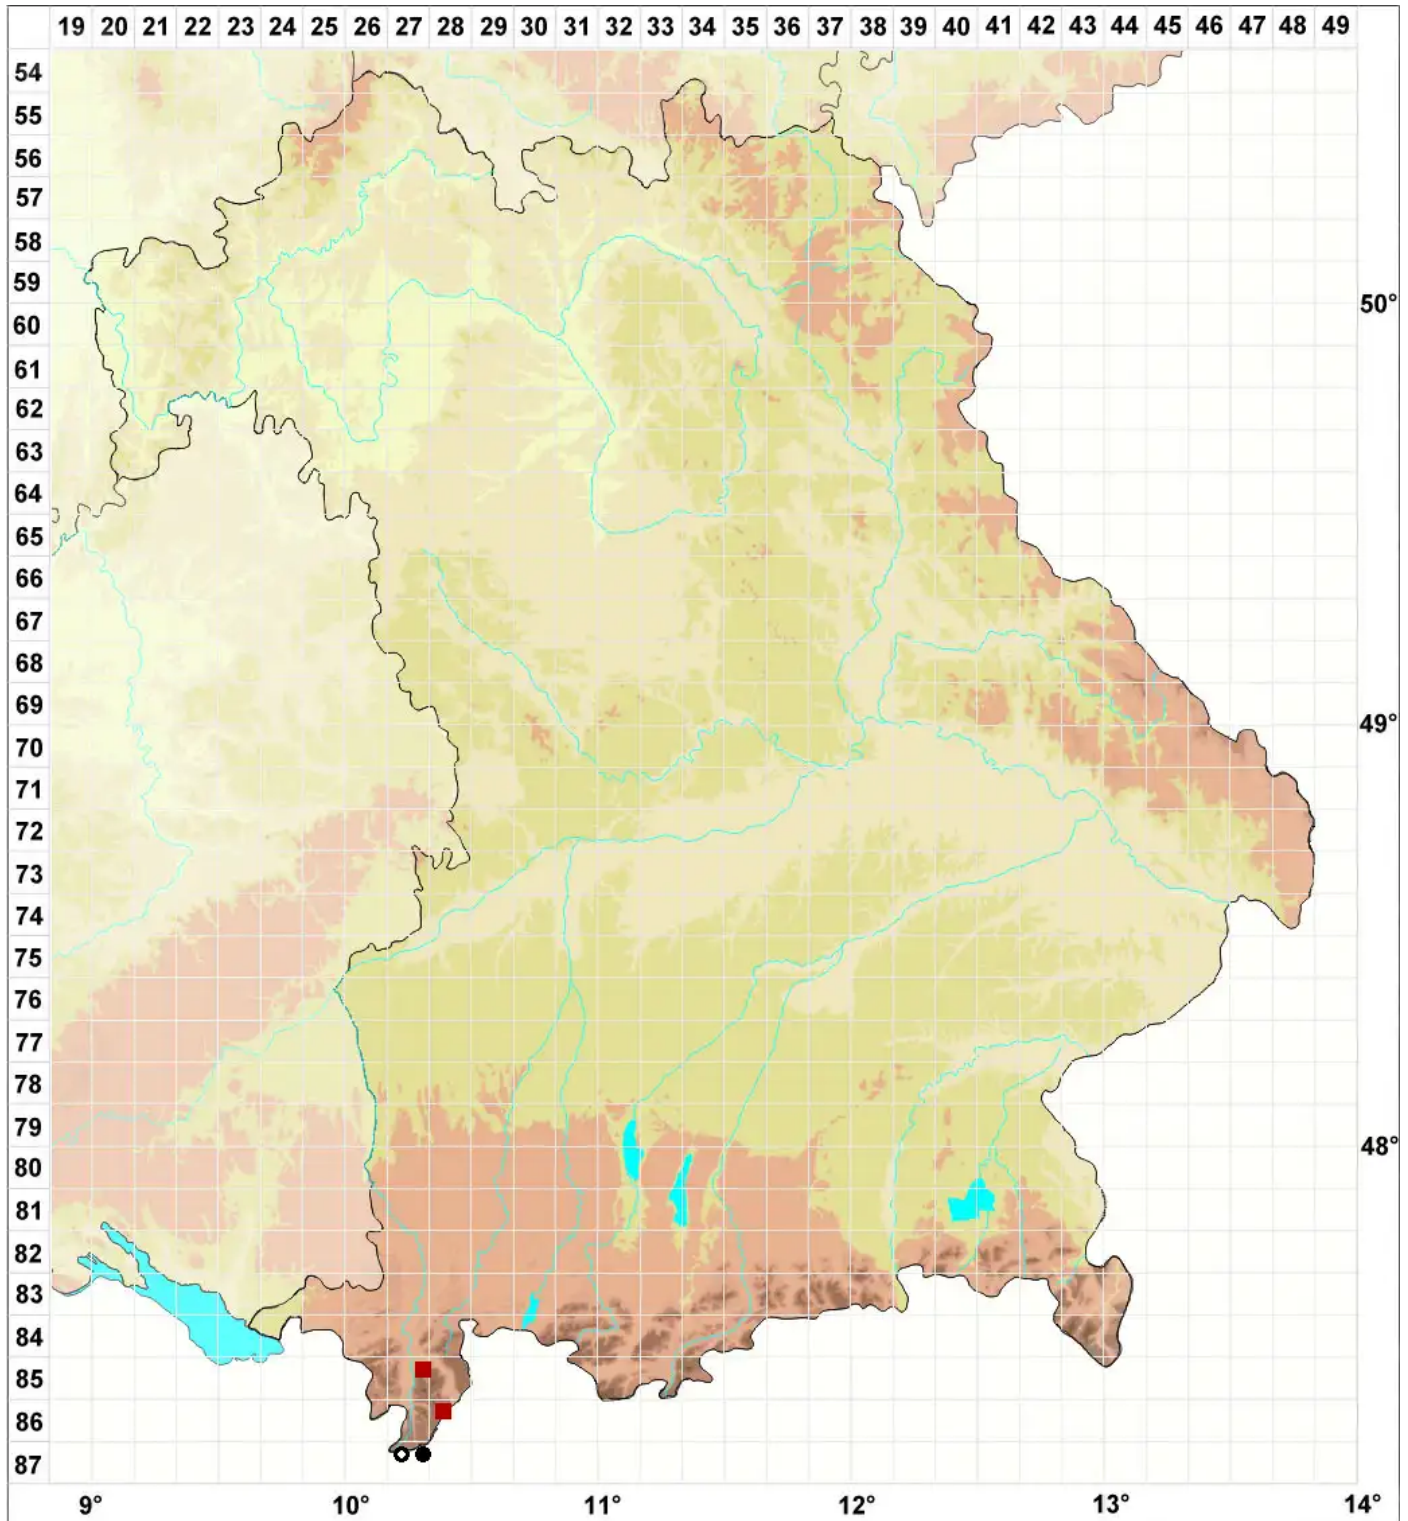

Encalypta affinis R.Hedw.

Prächtiger Glockenhut, Verwandter Glockenhut

Legende:

Symbole:

Ausgefülltes Symbol:
Zeitraum von 1980 bis heute (Aktuelle Angabe)

Leeres Symbol:
Zeitraum vor 1980 (Altangabe)

Quadrat: Herbarbeleg