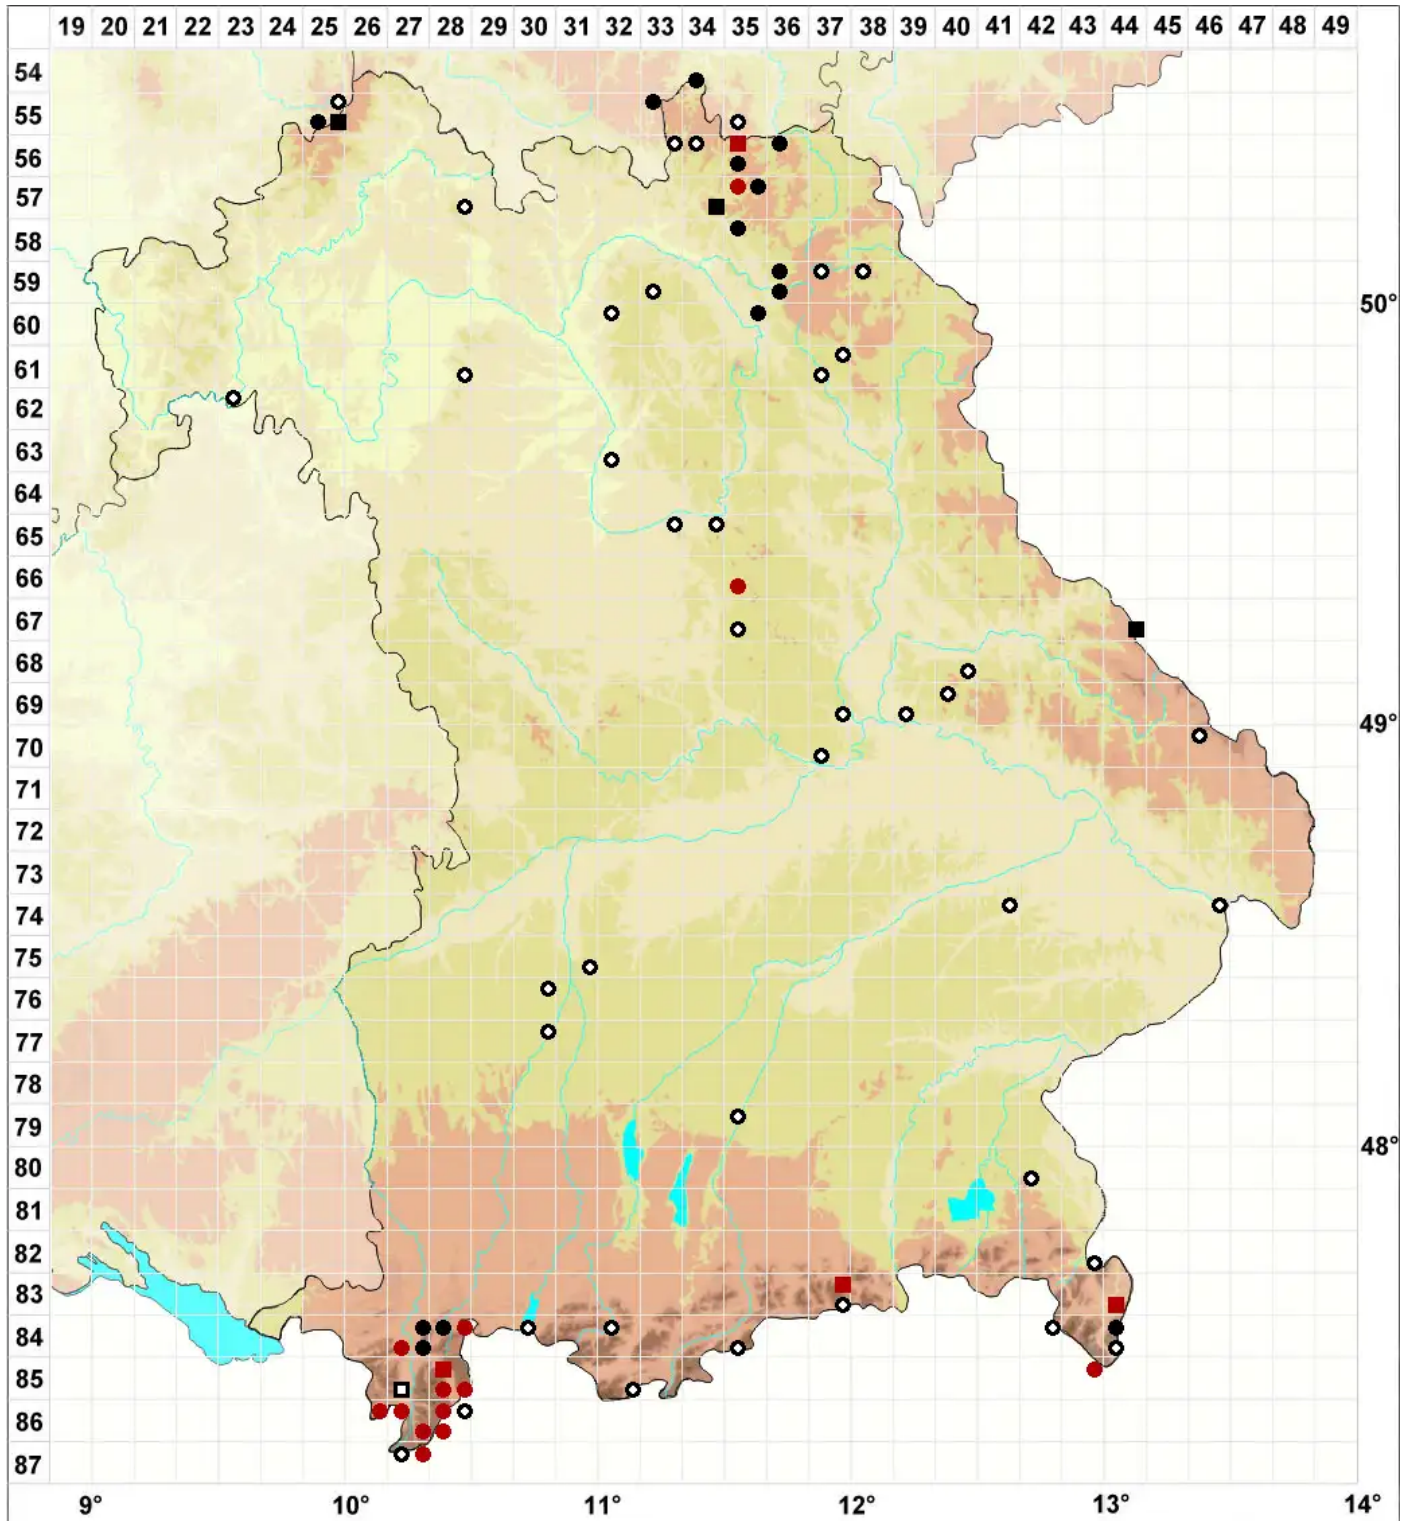

Encalypta ciliata Hedw.

Wimpern-Glockenhut

Legende:

Symbole:

Ausgefülltes Symbol:
Zeitraum von 1980 bis heute (Aktuelle Angabe)

Leeres Symbol:
Zeitraum vor 1980 (Altangabe)

Quadrat: Herbarbeleg