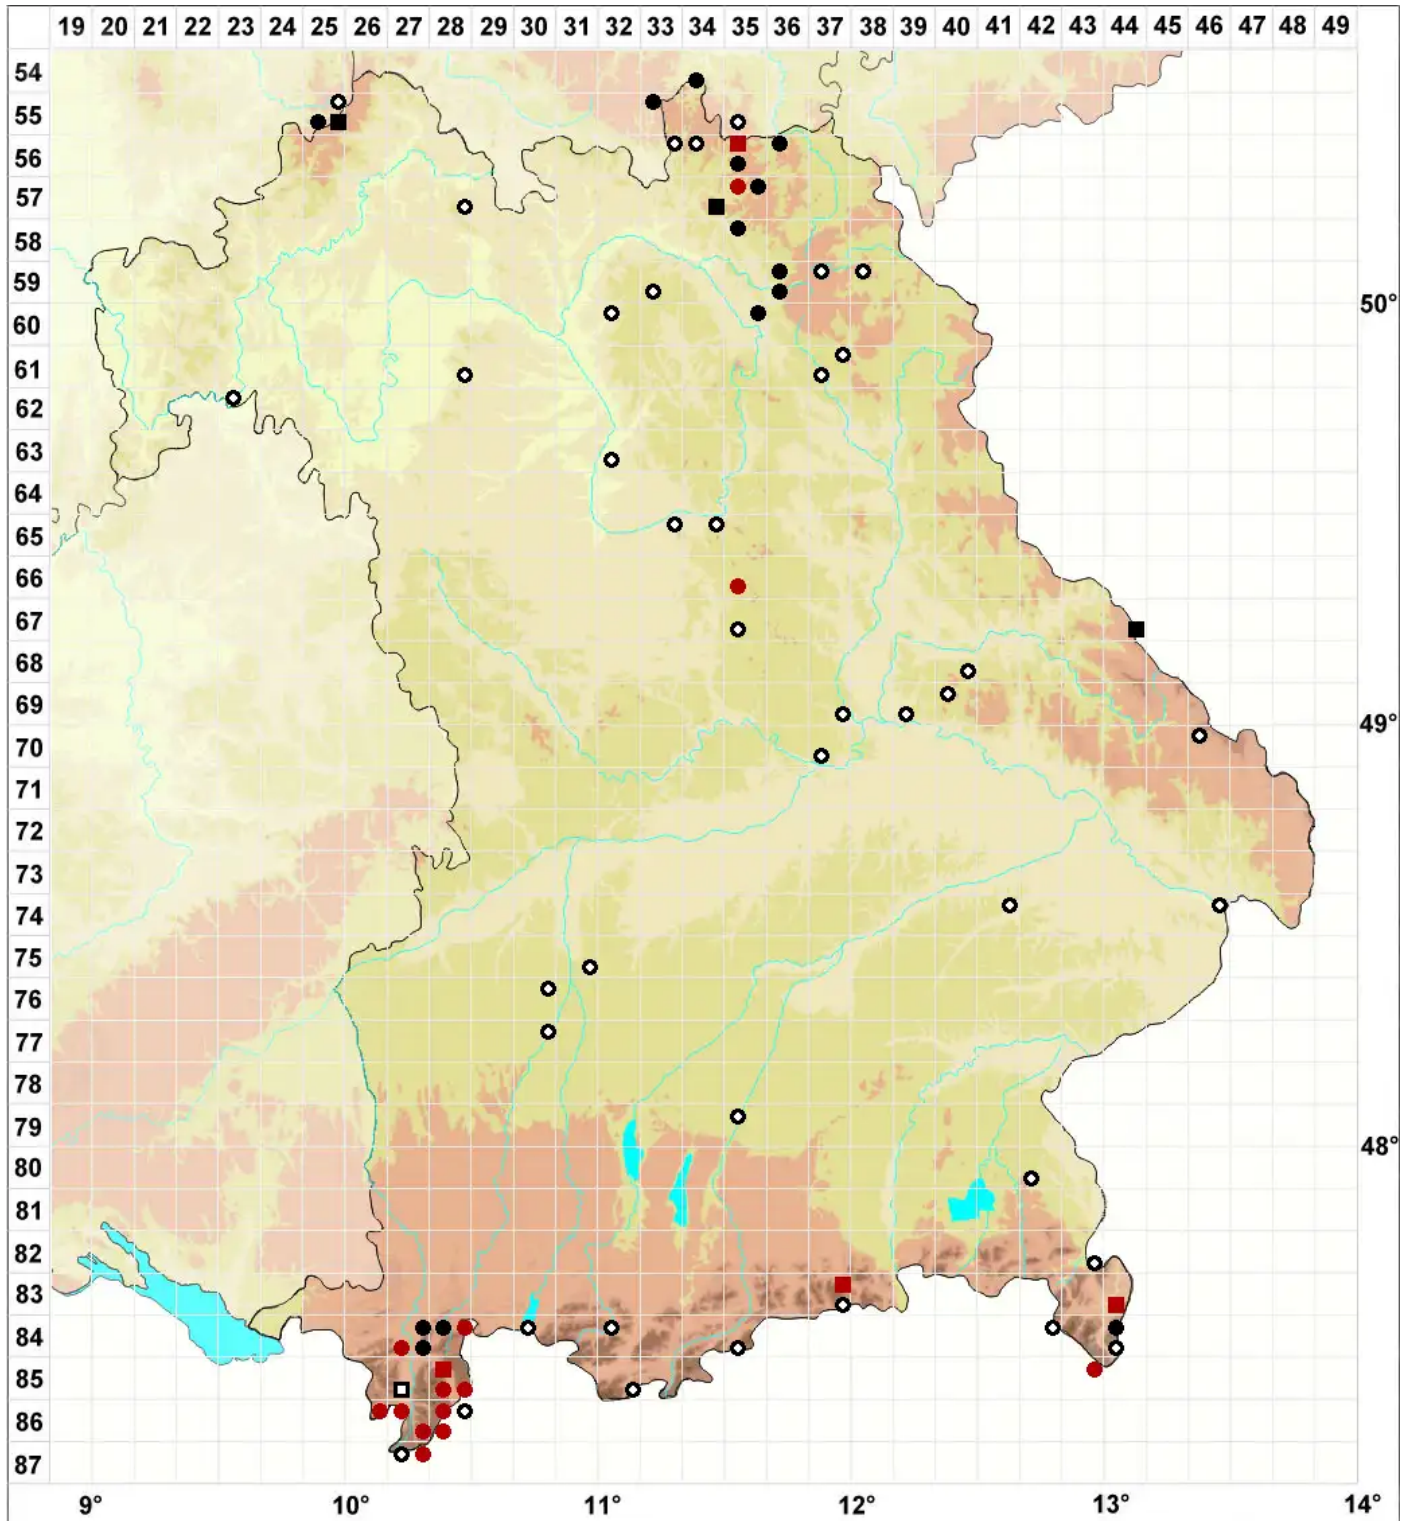

Encalypta ciliata Hedw.

Wimpern-Glockenhut

Legende:

- Symbole:**
Ausgefülltes Symbol:
Zeitraum von 1980 bis heute (Aktuelle Angabe)
Leeres Symbol:
Zeitraum vor 1980 (Altangabe)
Quadrat: Herbarbeleg