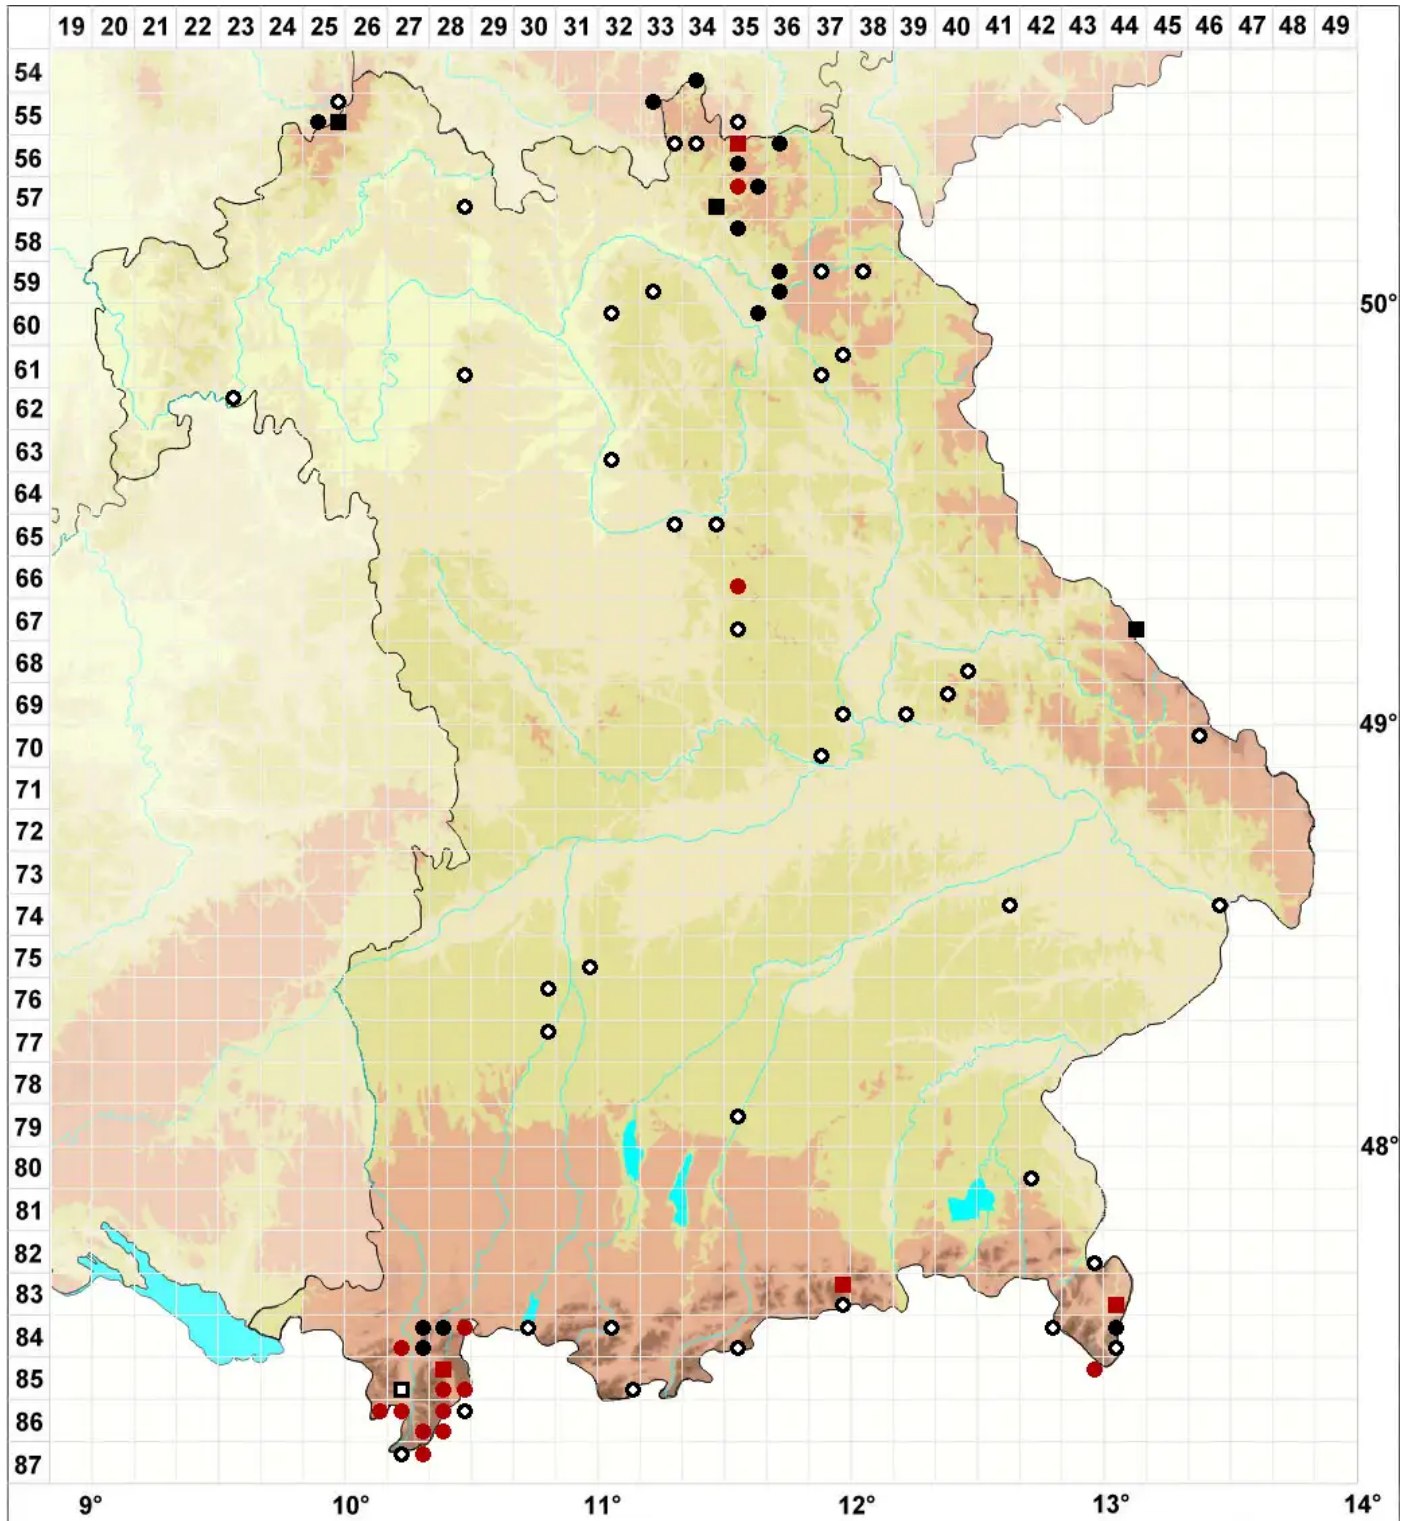

# Encalypta ciliata Hedw.

## Wimpern-Glockenhut

Legende:

**Symbole:**

Ausgefülltes Symbol:  
Zeitraum von 1980 bis heute (Aktuelle Angabe)

Leeres Symbol:  
Zeitraum vor 1980 (Altangabe)

Quadrat: Herbarbeleg