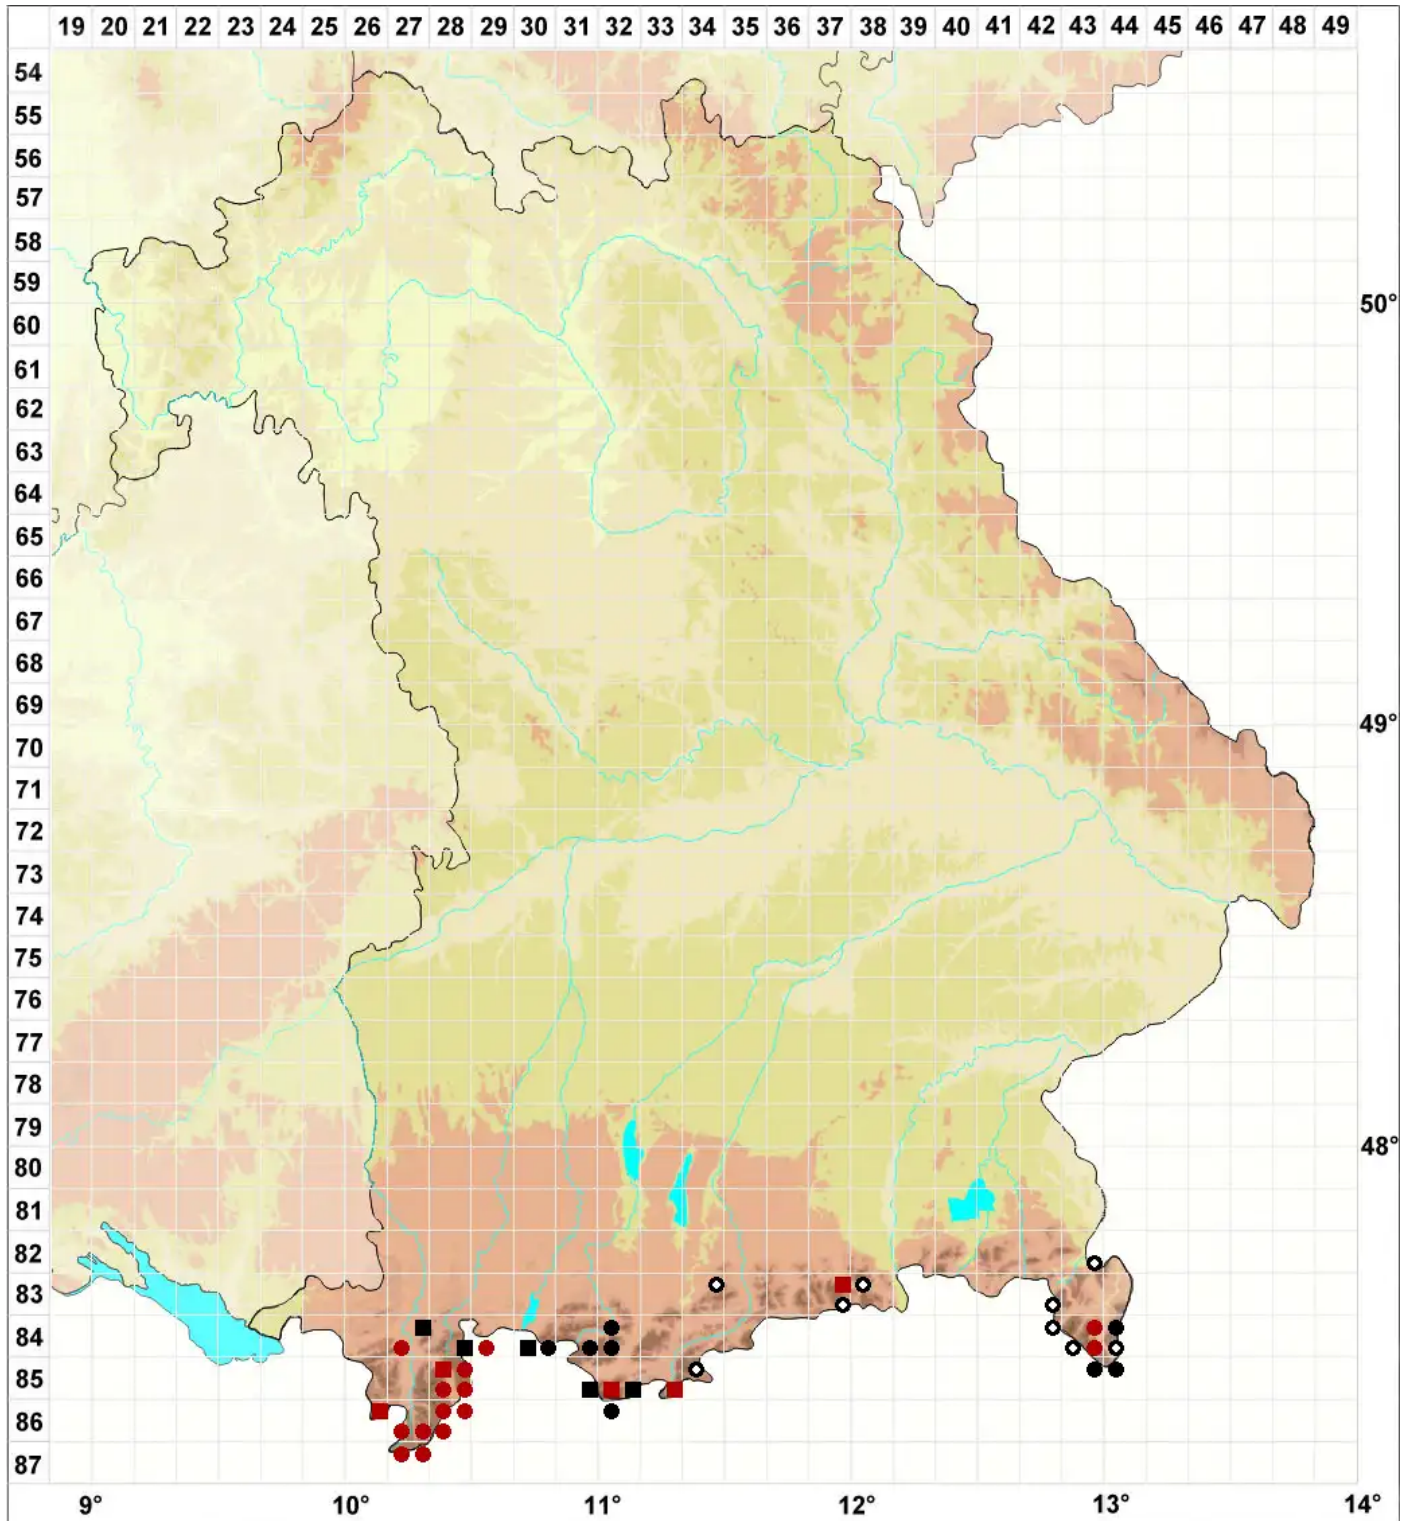

# Encalypta alpina Sm.

## Alpen-Glockenhut

Legende:

- Symbole:**
- Ausgefülltes Symbol:  
Zeitraum von 1980 bis heute (Aktuelle Angabe)
  - Leeres Symbol:  
Zeitraum vor 1980 (Altangabe)
  - Quadrat: Herbarbeleg