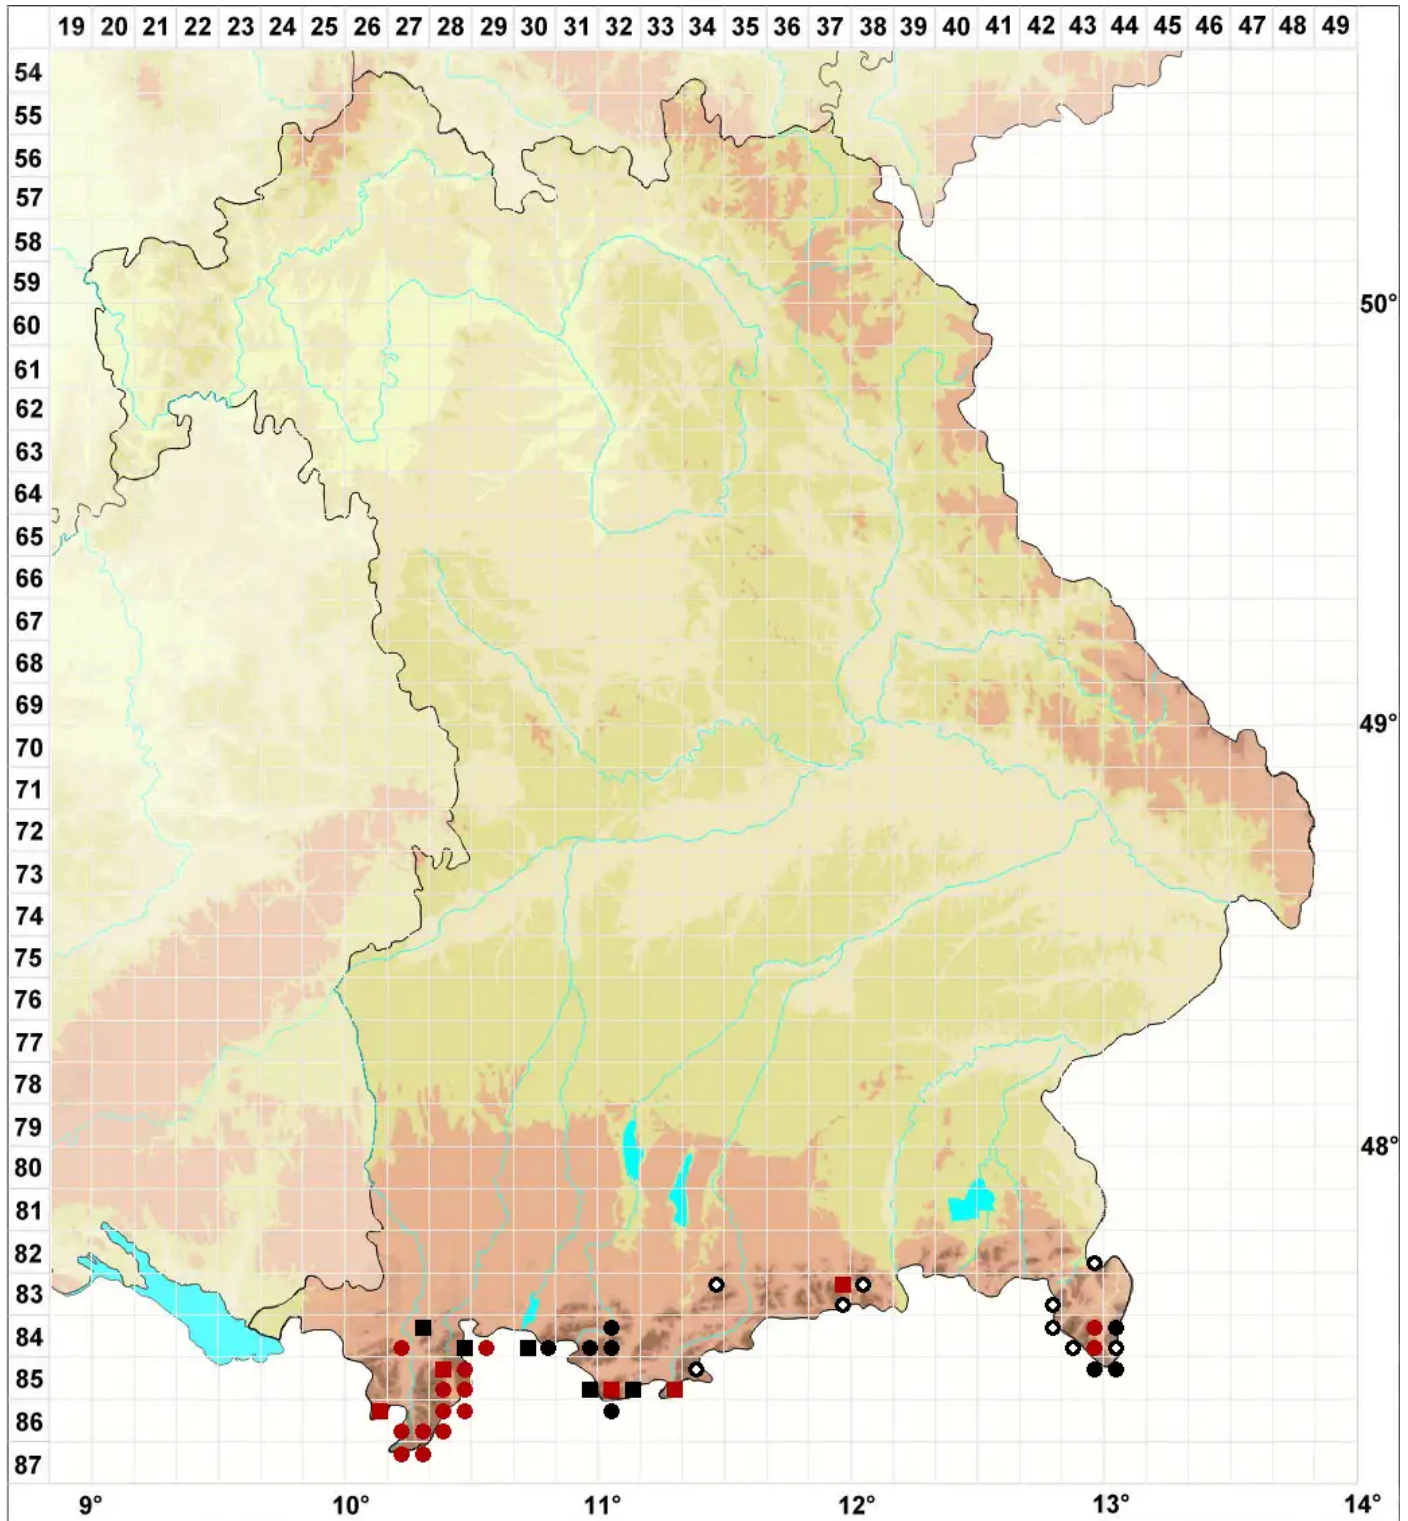

Encalypta alpina Sm.

Alpen-Glockenhut

Legende:

Symbole:

Ausgefülltes Symbol:
Zeitraum von 1980 bis heute (Aktuelle Angabe)

Leeres Symbol:
Zeitraum vor 1980 (Altangabe)

Quadrat: Herbarbeleg