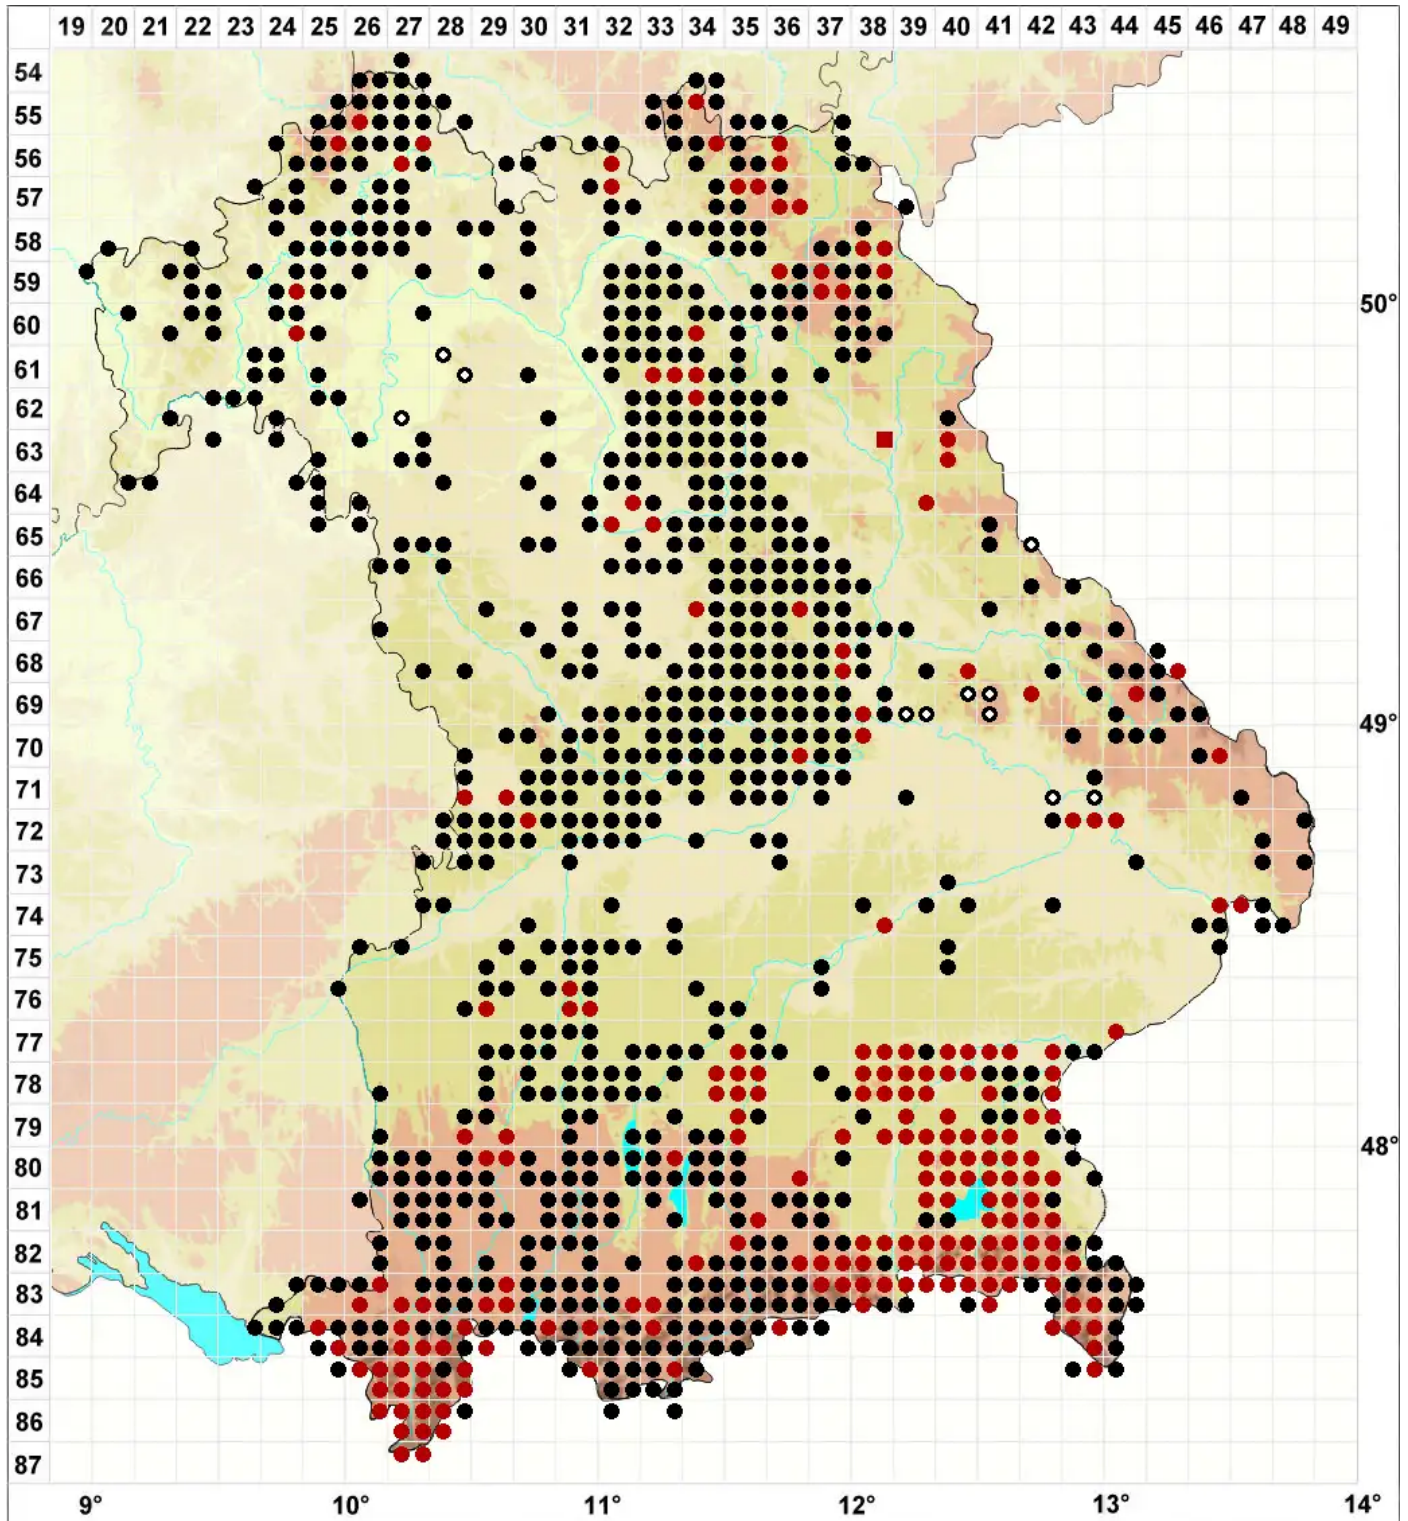

Encalypta streptocarpa Hedw.

Gedrehtfrüchtiger Glockenhut, Gedrehtfrüchtiges Glockenhut

Legende:

- Symbole:**
- Ausgefülltes Symbol:
Zeitraum von 1980 bis heute (Aktuelle Angabe)
 - Leeres Symbol:
Zeitraum vor 1980 (Altangabe)
 - Quadrat: Herbarbeleg