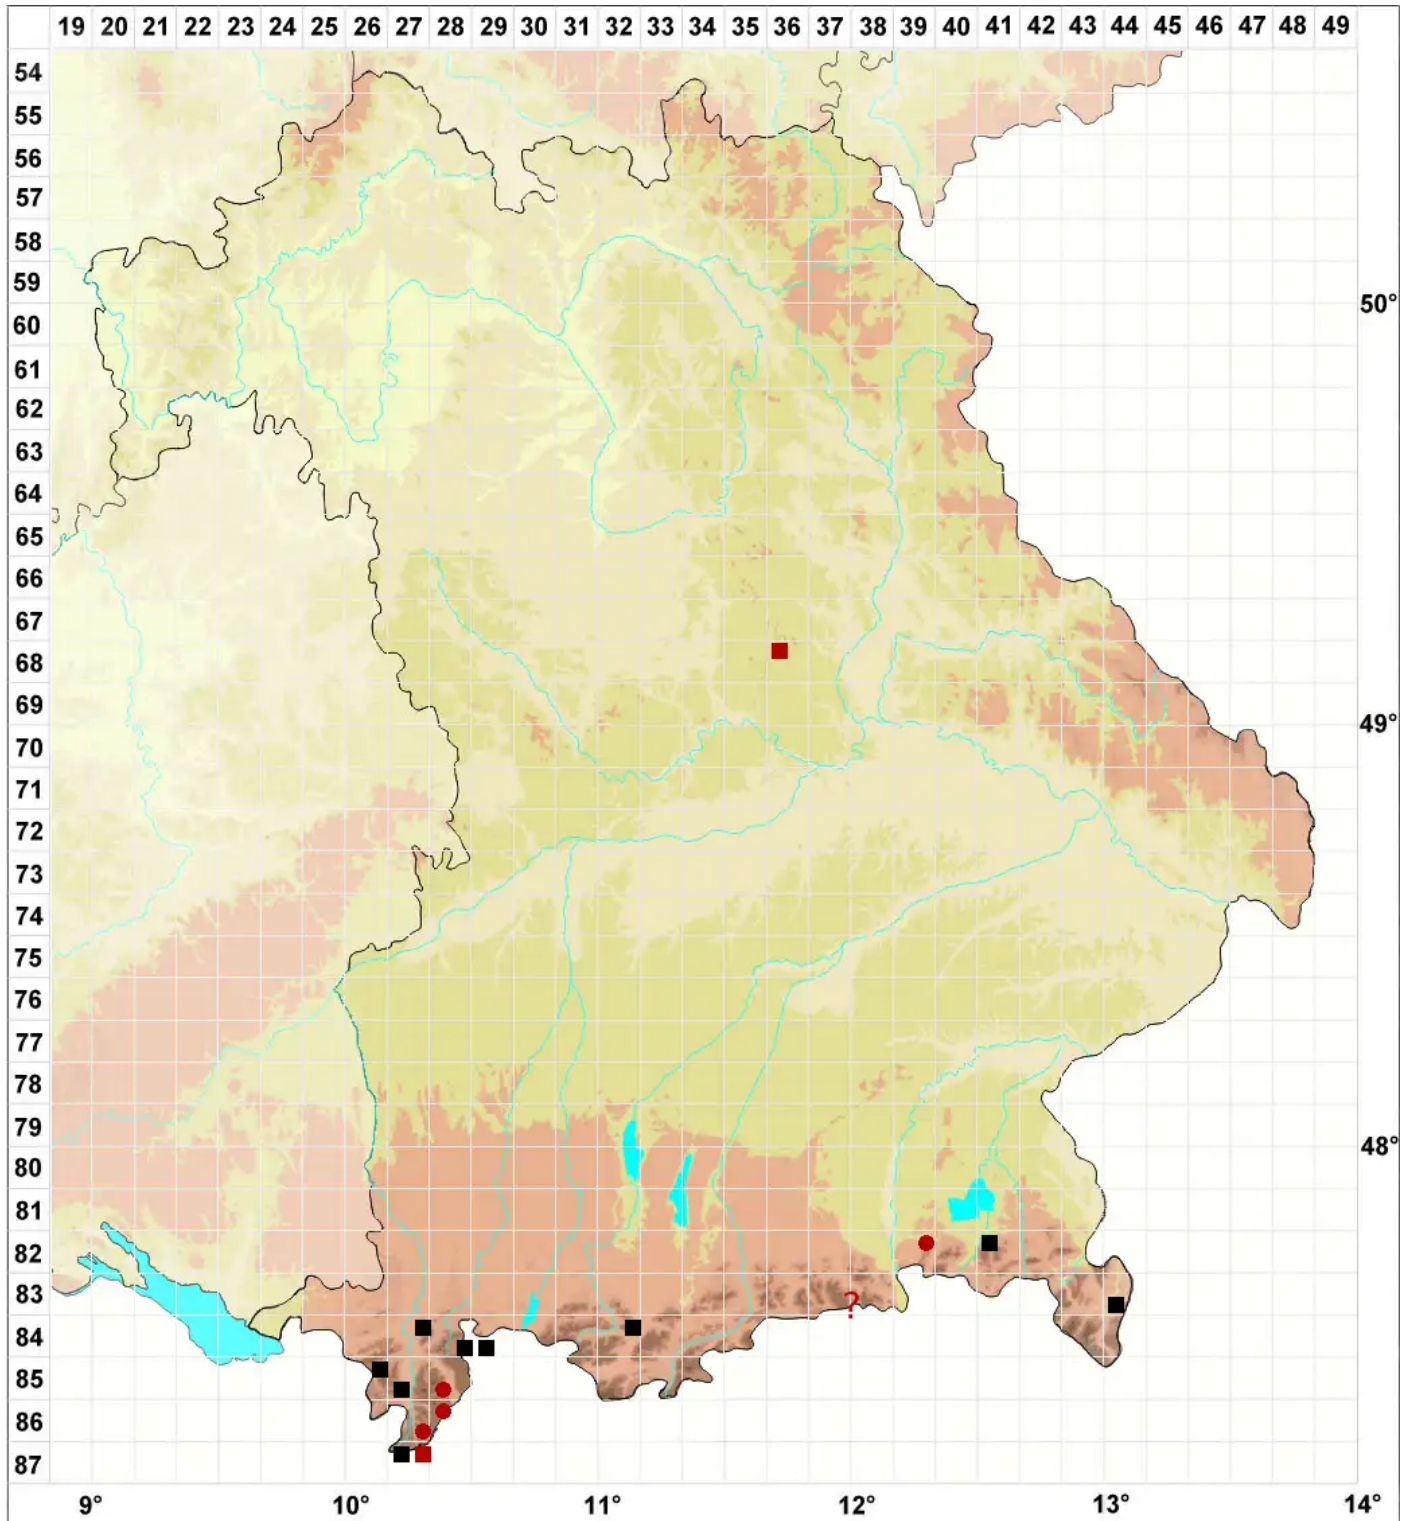

Encalypta rhapsocarpa var. leptodon Lindb.

Weißzähniger Glockenhut

Legende:

Symbole:

Ausgefülltes Symbol:
Zeitraum von 1980 bis heute (Aktuelle Angabe)

Leeres Symbol:
Zeitraum vor 1980 (Altangabe)

Quadrat: Herbarbeleg