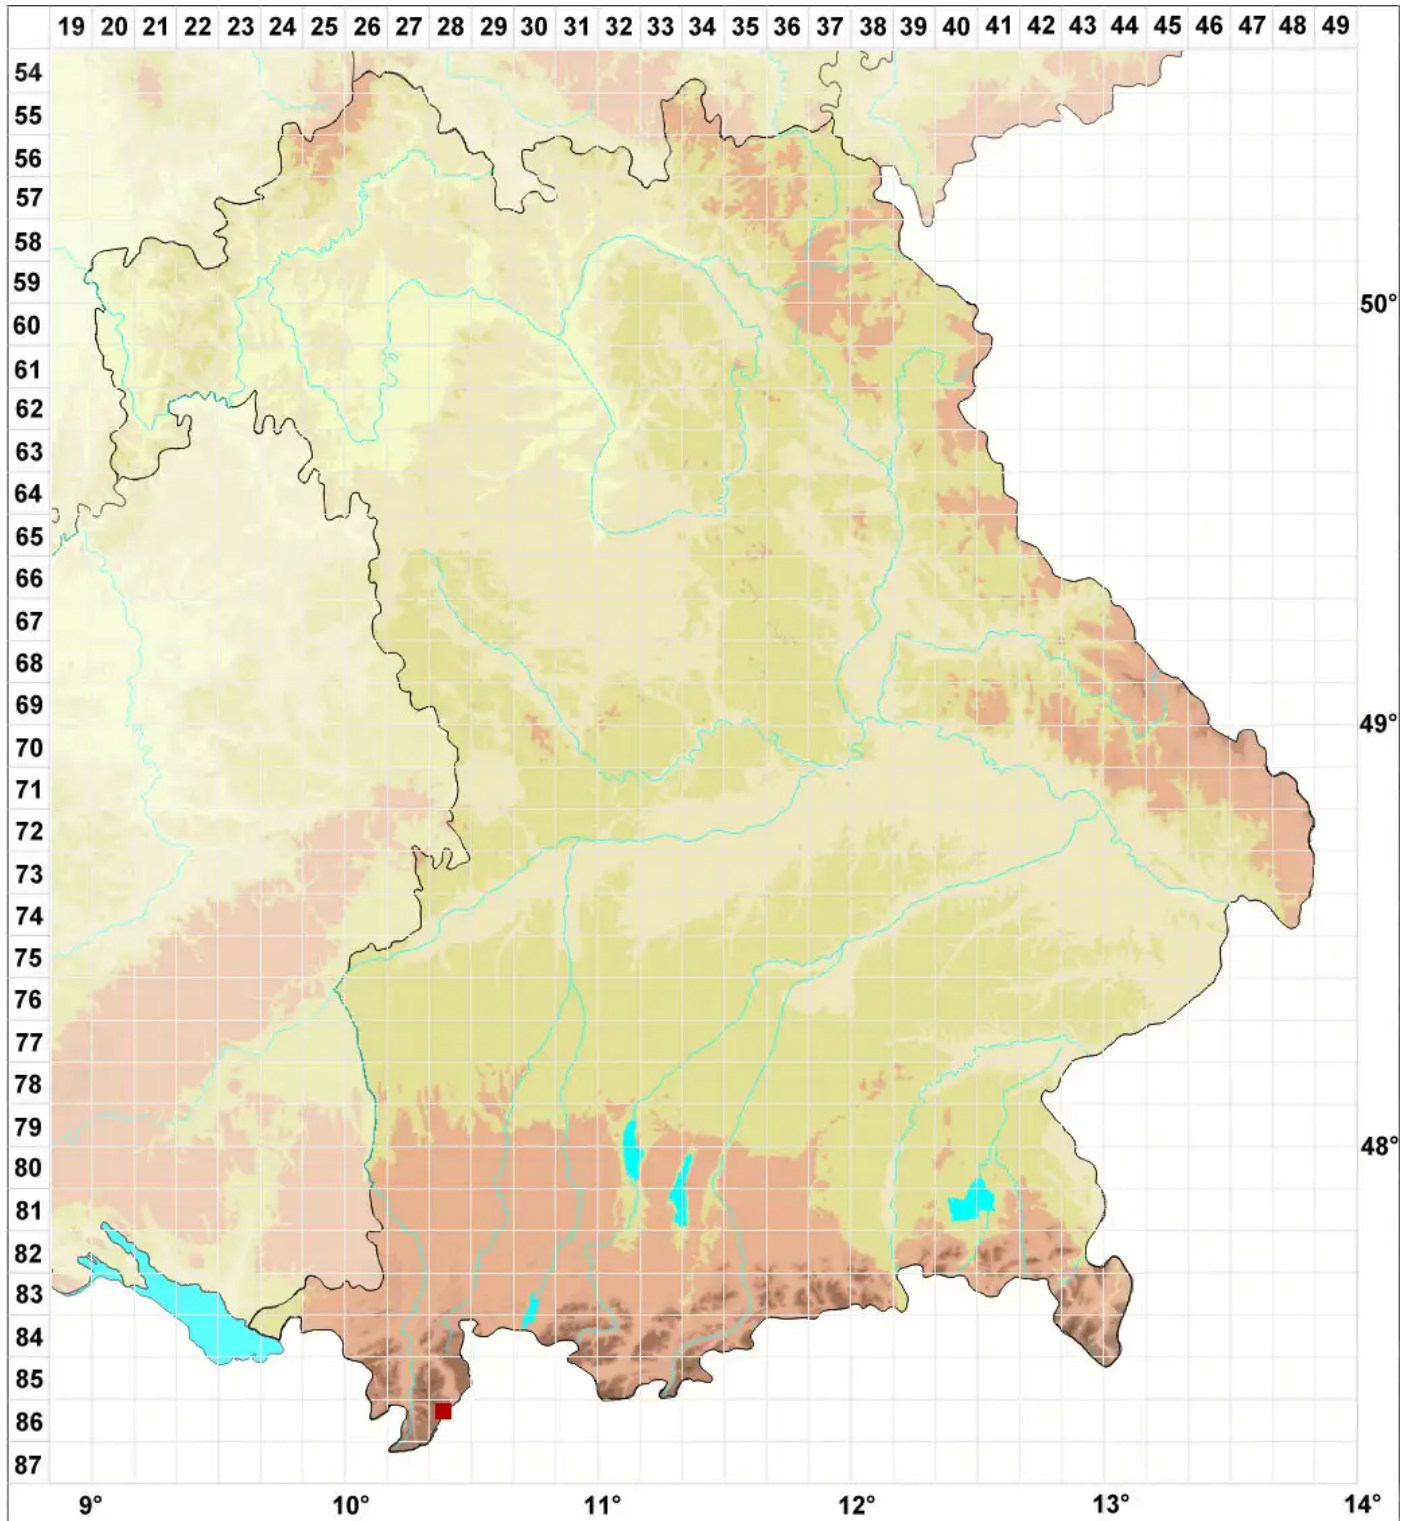

# Encalypta microstoma Bals.-Criv. & De Not.

Kleinmündiger Glockenhut, Kleinmündiges Glockenhut

Legende:

**Symbole:**

Ausgefülltes Symbol:  
Zeitraum von 1980 bis heute (Aktuelle Angabe)

Leeres Symbol:  
Zeitraum vor 1980 (Altangabe)

Quadrat: Herbarbeleg