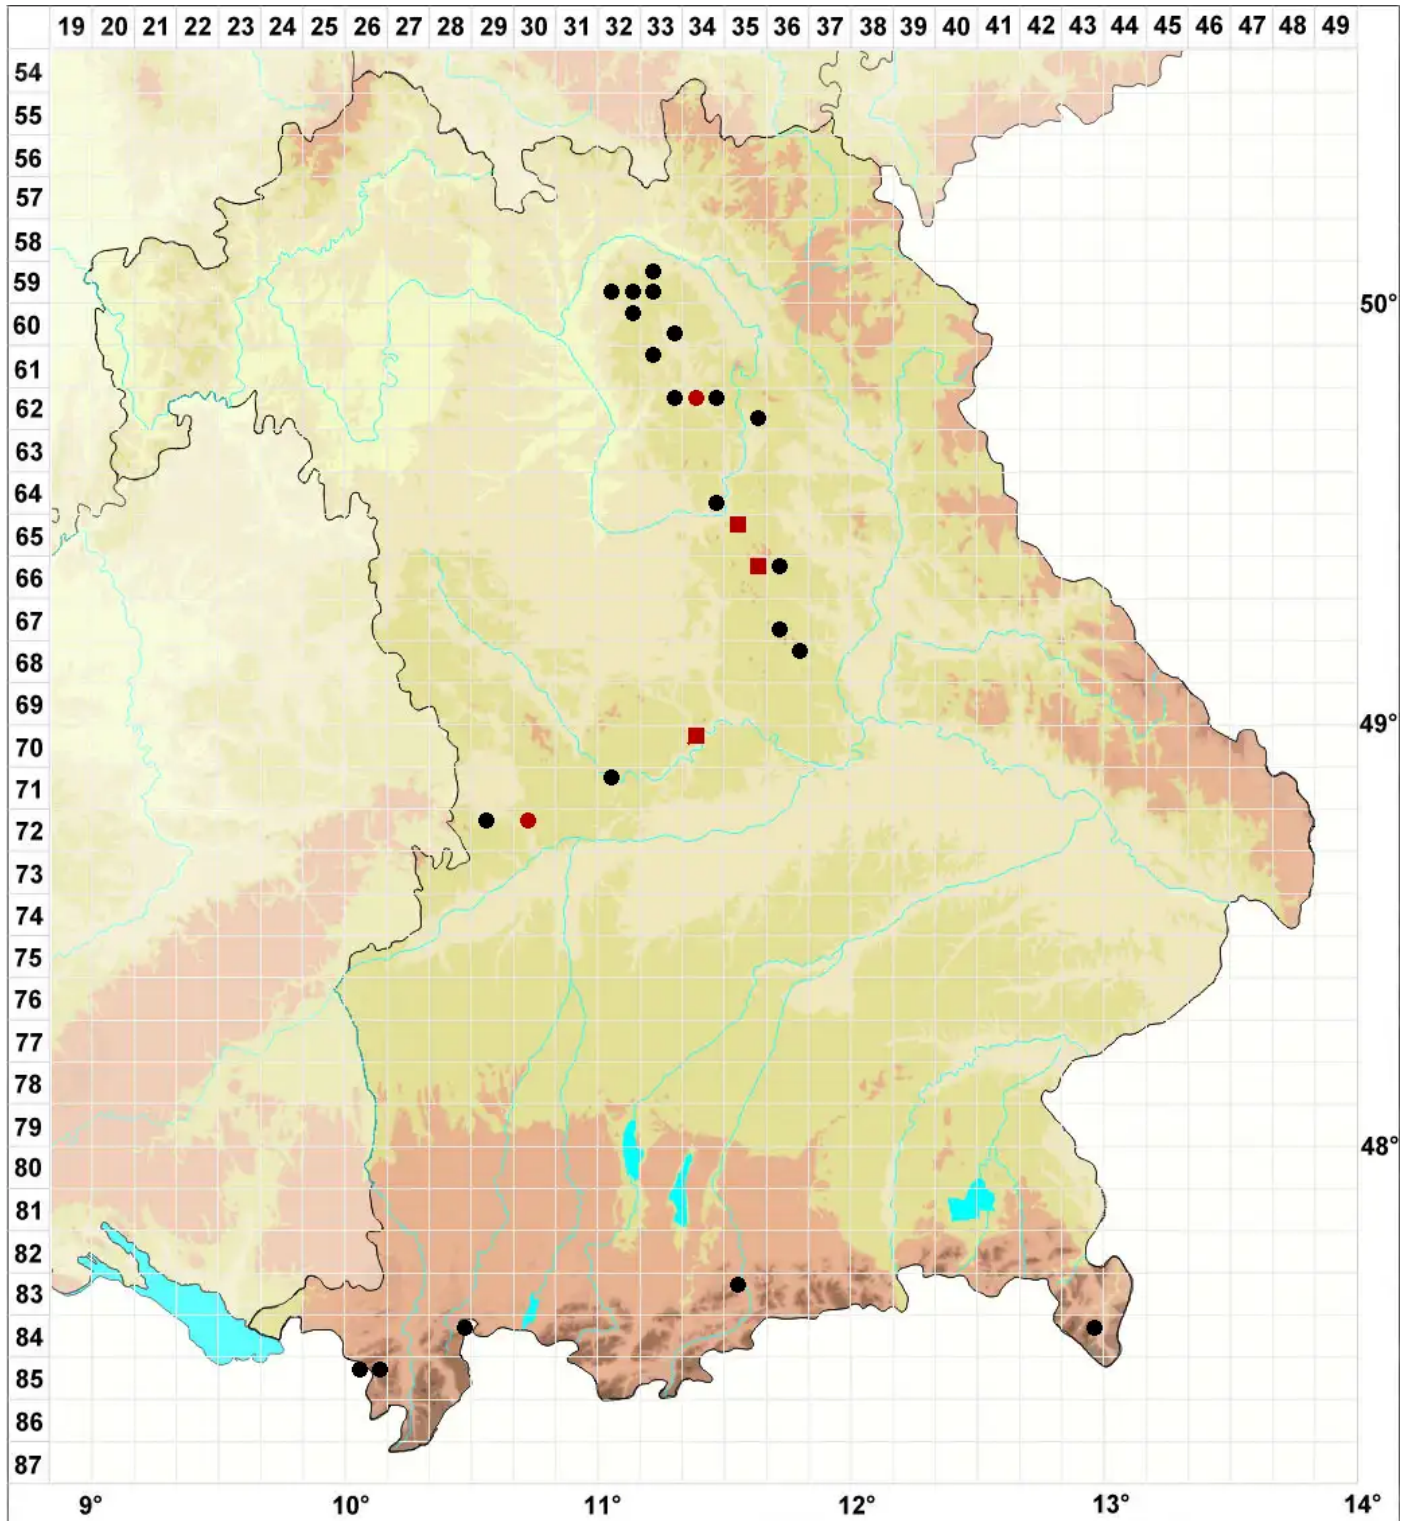

# Encalypta obovatifolia Nyholm

Umgekehrt eiblättriges Glockenhut

Legende:

- Symbole:**
- Ausgefülltes Symbol:  
Zeitraum von 1980 bis heute (Aktuelle Angabe)
  - Leeres Symbol:  
Zeitraum vor 1980 (Altangabe)
  - Quadrat: Herbarbeleg