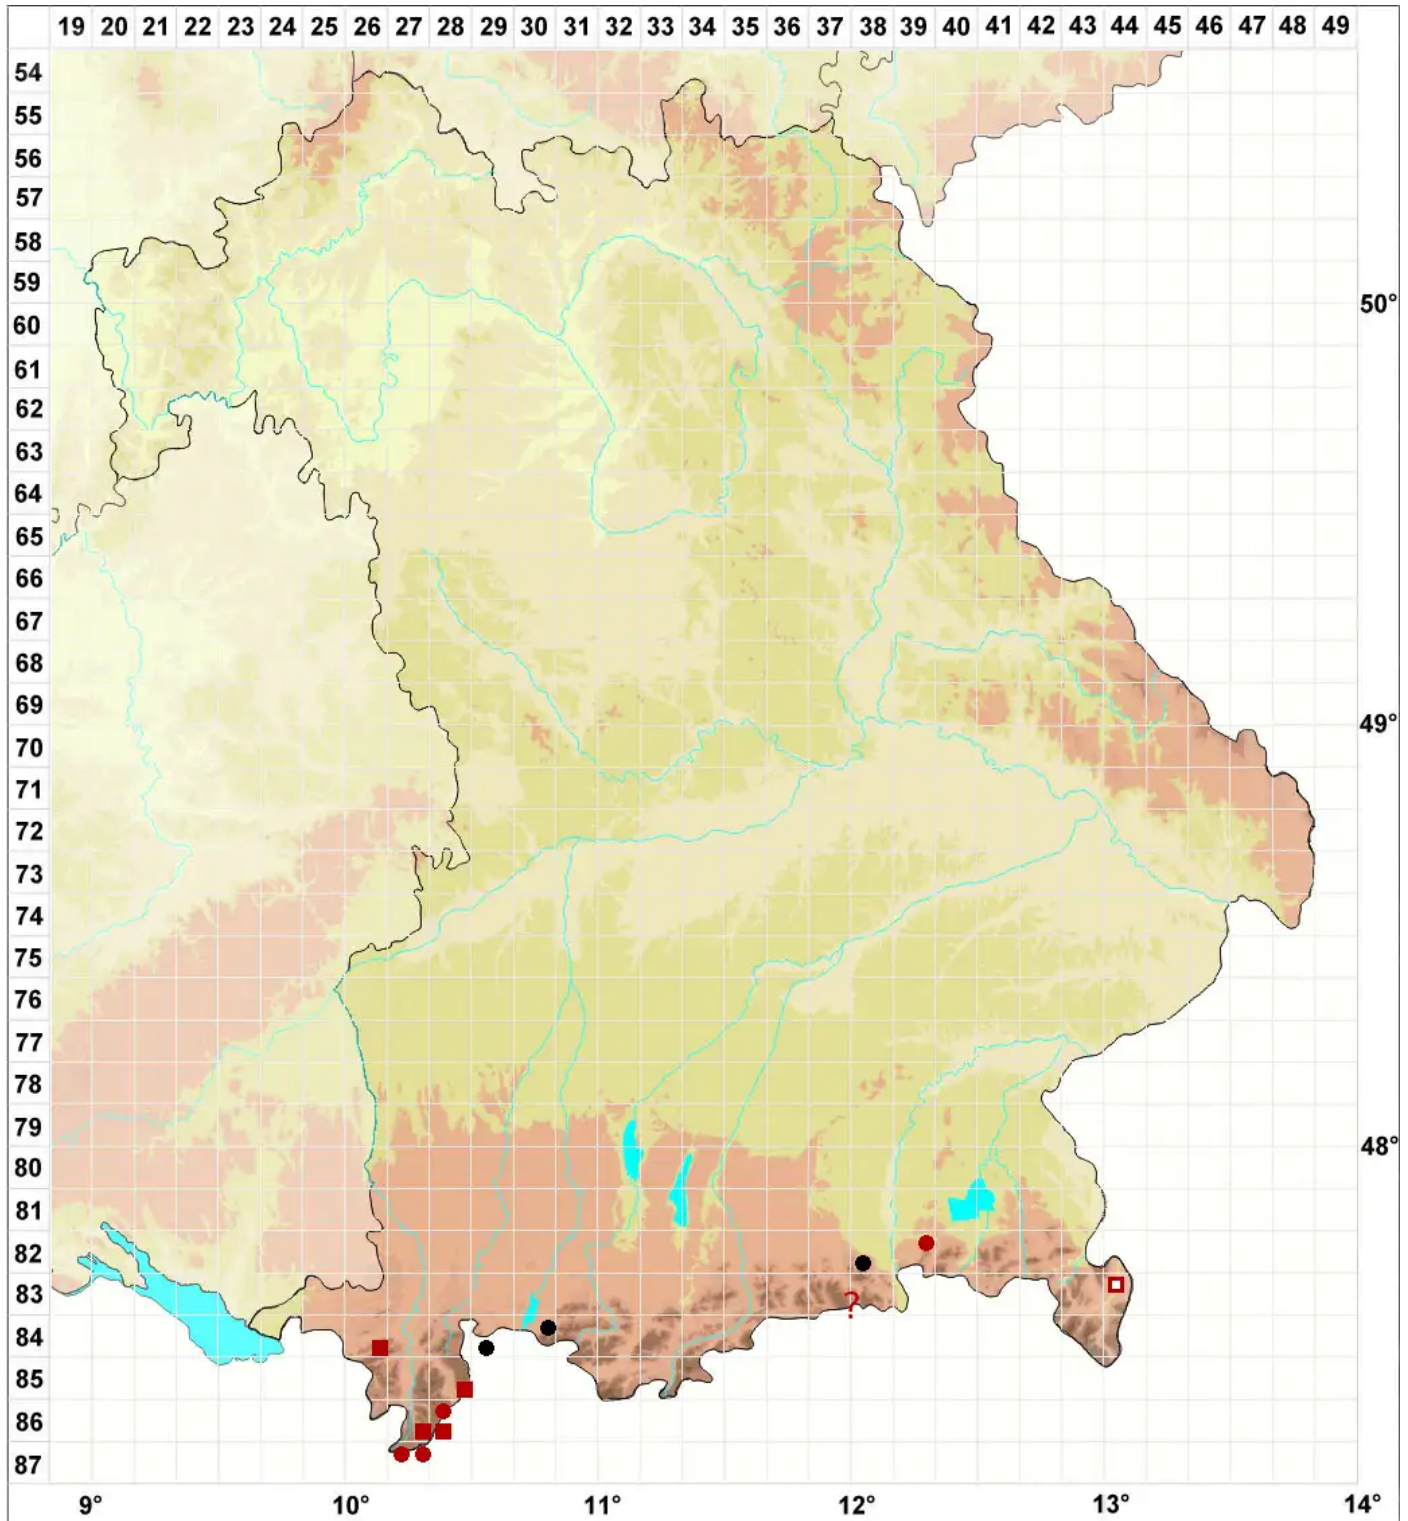

Encalypta raptocarpa Schwäger.

Streifenfrüchtiges Glockenhut

Legende:

Symbole:

Ausgefülltes Symbol:
Zeitraum von 1980 bis heute (Aktuelle Angabe)

Leeres Symbol:
Zeitraum vor 1980 (Altangabe)

Quadrat: Herbarbeleg