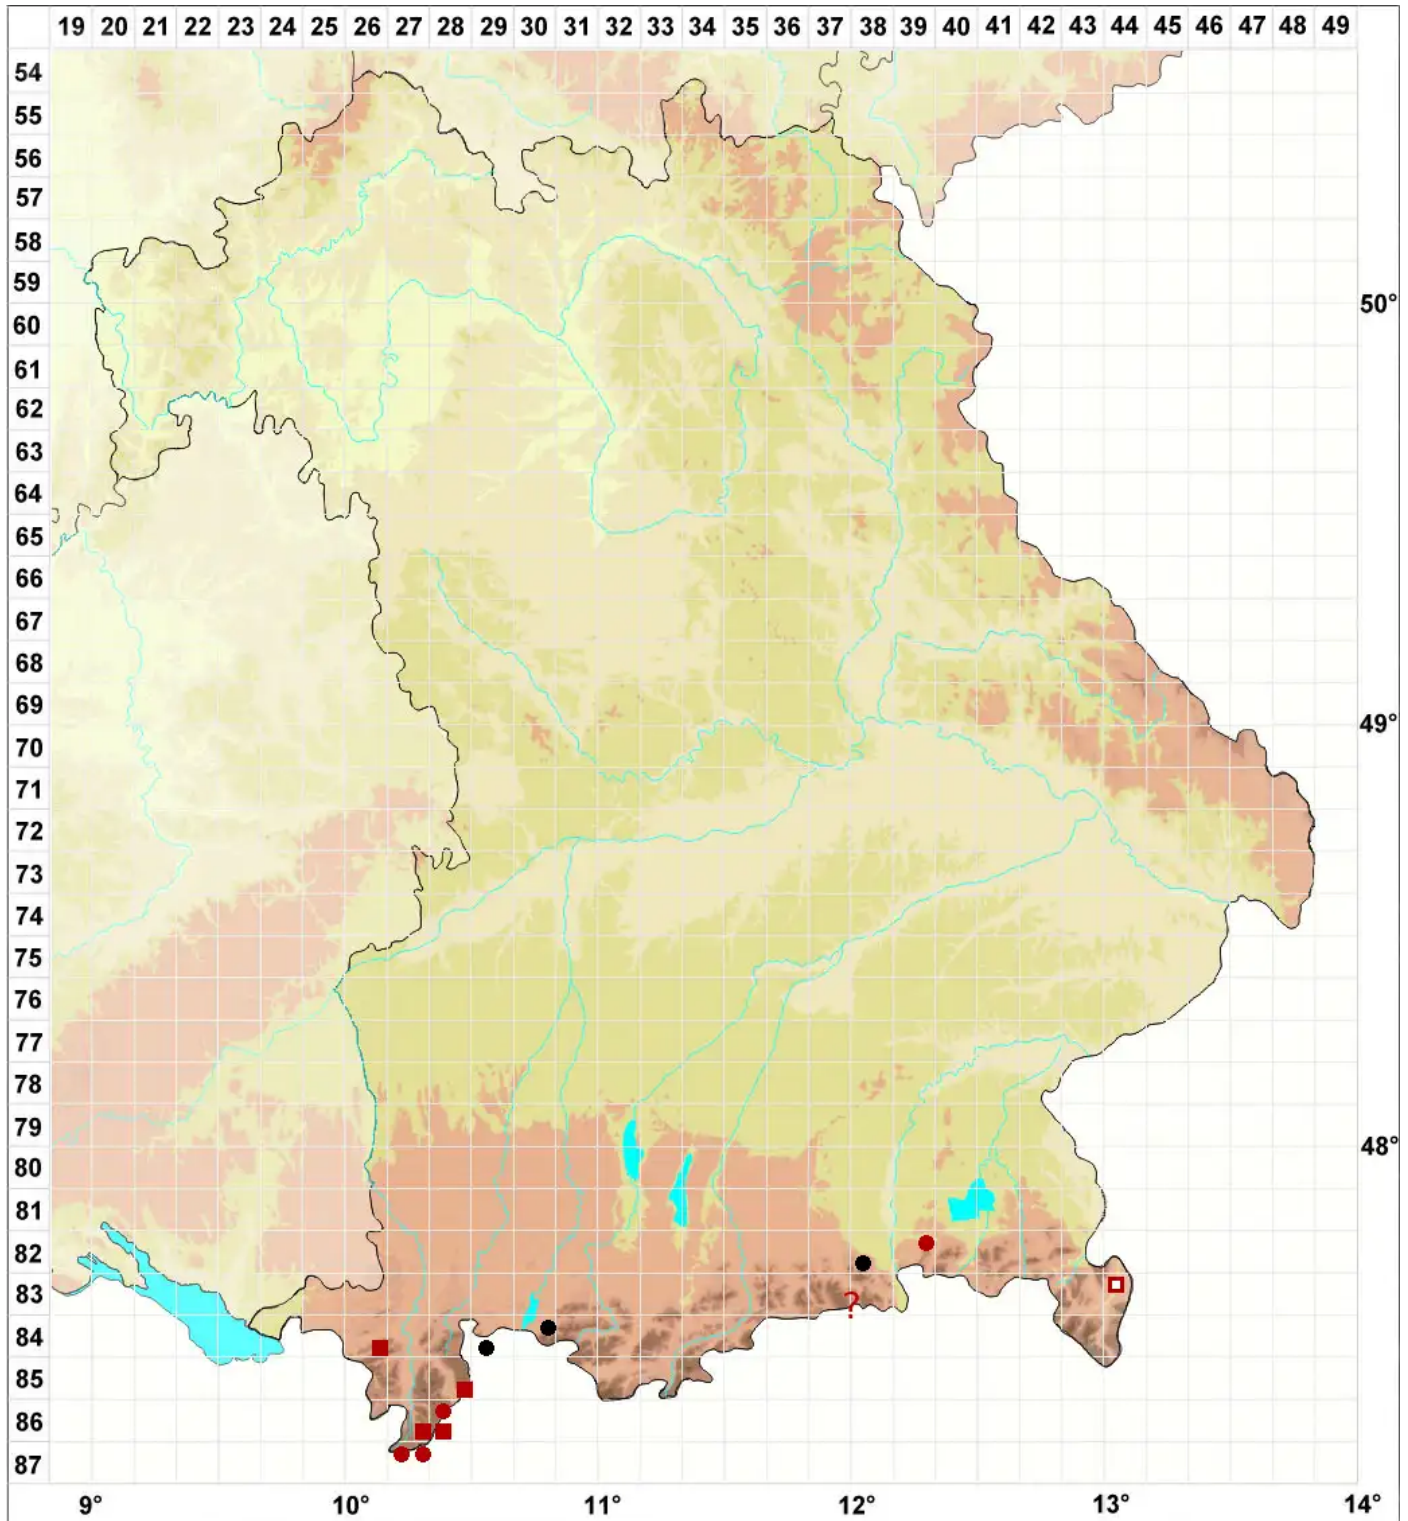

# Encalypta raptocarpa Schwägr.

Streifenfrüchtiges Glockenhut

Legende:

**Symbole:**

Ausgefülltes Symbol:  
Zeitraum von 1980 bis heute (Aktuelle Angabe)

Leeres Symbol:  
Zeitraum vor 1980 (Altangabe)

Quadrat: Herbarbeleg