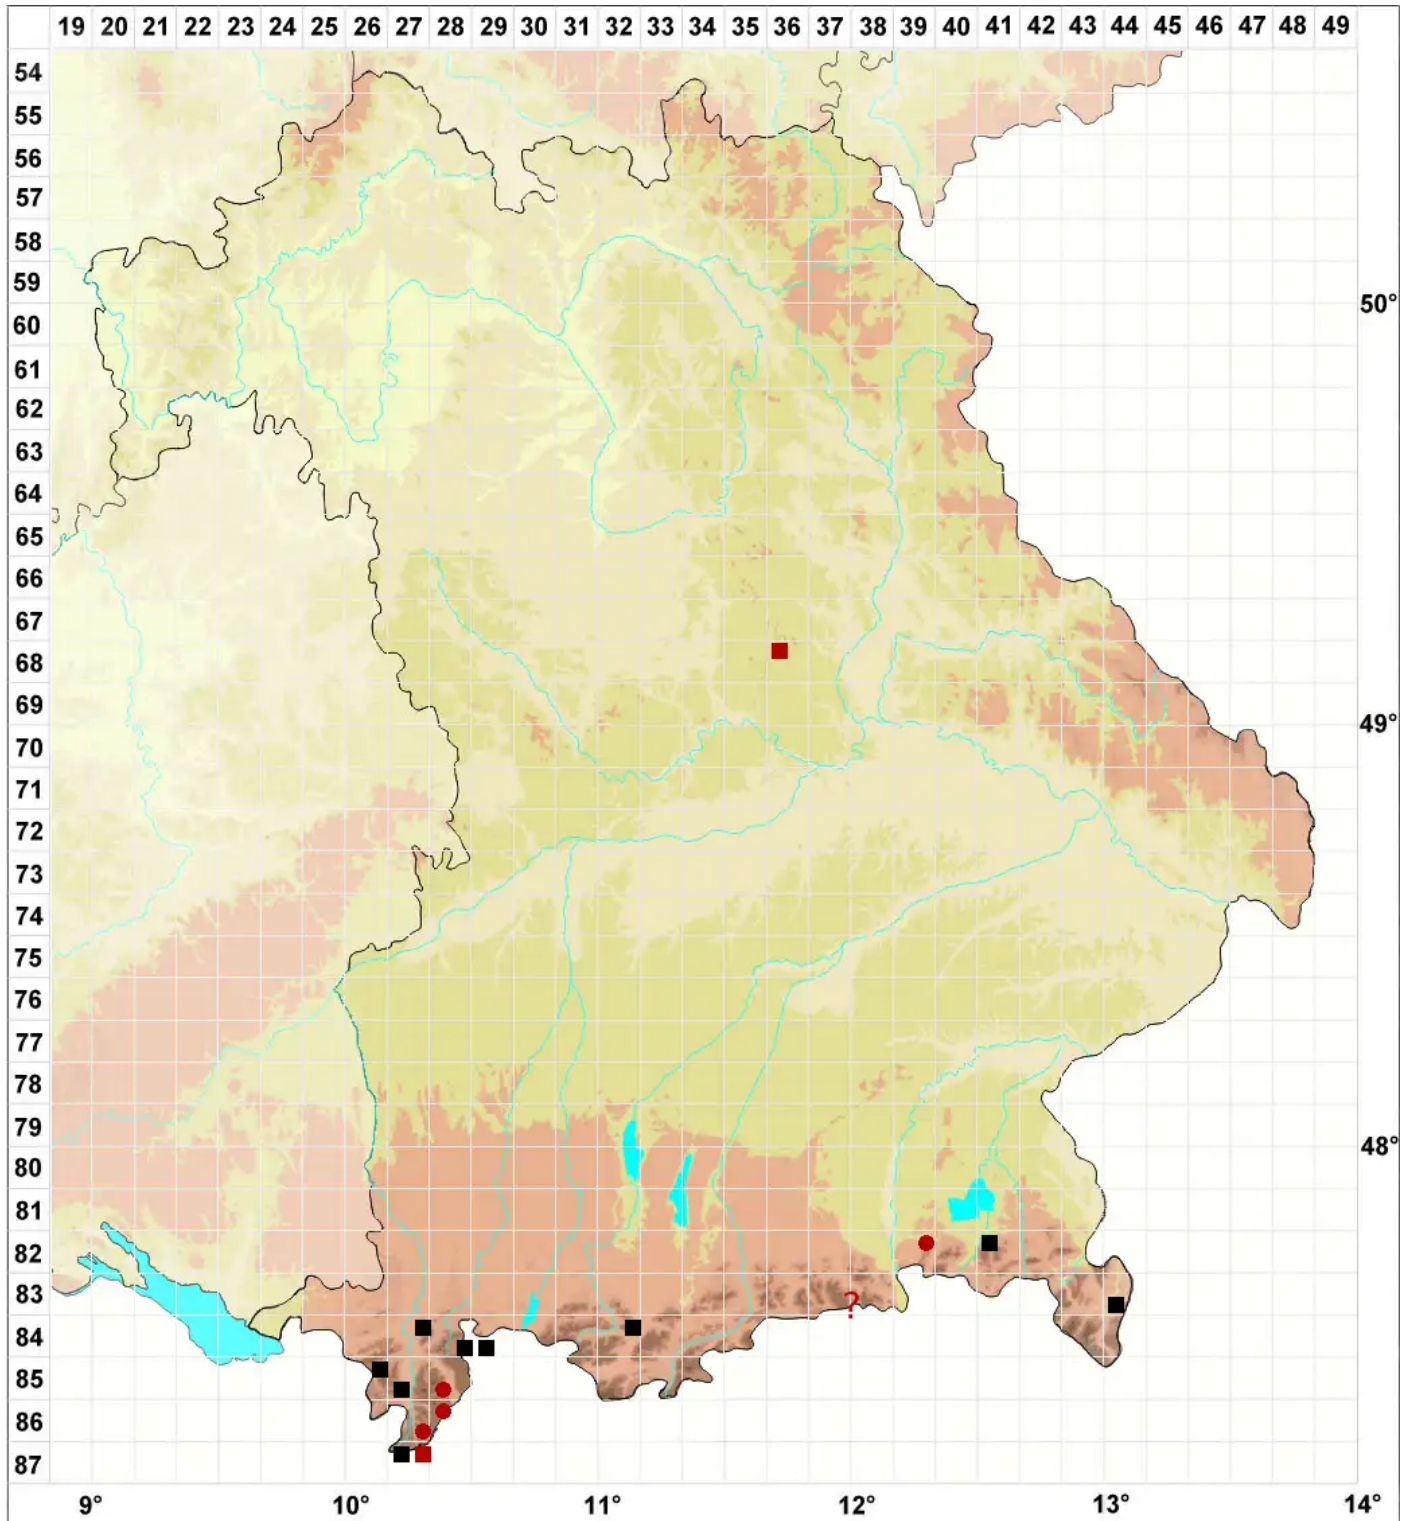

Encalypta raptocarpa var. leptodon Lindb.

Weißzähniger Glockenhut

Legende:

- Symbole:**
Ausgefülltes Symbol:
Zeitraum von 1980 bis heute (Aktuelle Angabe)
Leeres Symbol:
Zeitraum vor 1980 (Altangabe)
Quadrat: Herbarbeleg