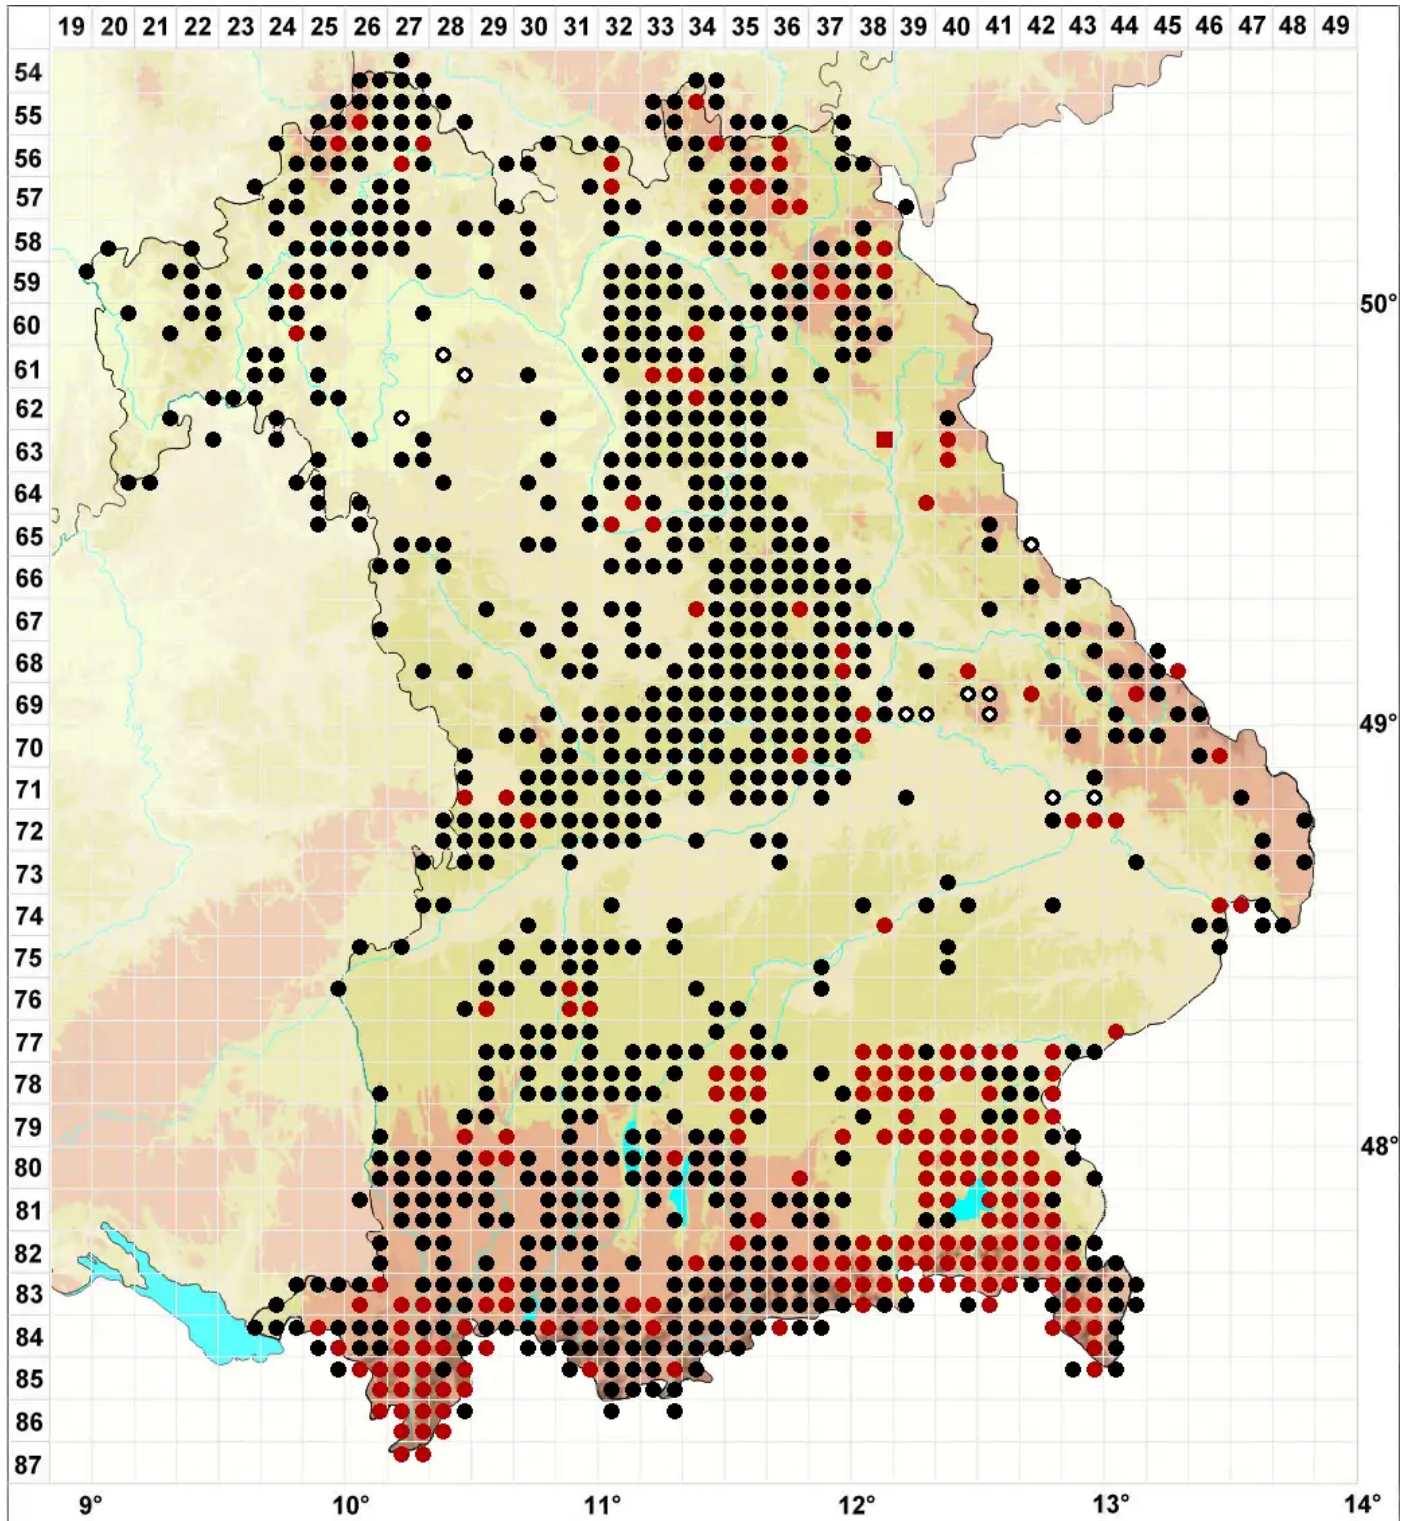

Encalypta streptocarpa Hedw.

Gedrehtfrüchtiger Glockenhut, Gedrehtfrüchtiges Glockenhut

Legende:

- Symbole:**
- Ausgefülltes Symbol:
Zeitraum von 1980 bis heute (Aktuelle Angabe)
 - Leeres Symbol:
Zeitraum vor 1980 (Altangabe)
 - Quadrat: Herbarbeleg