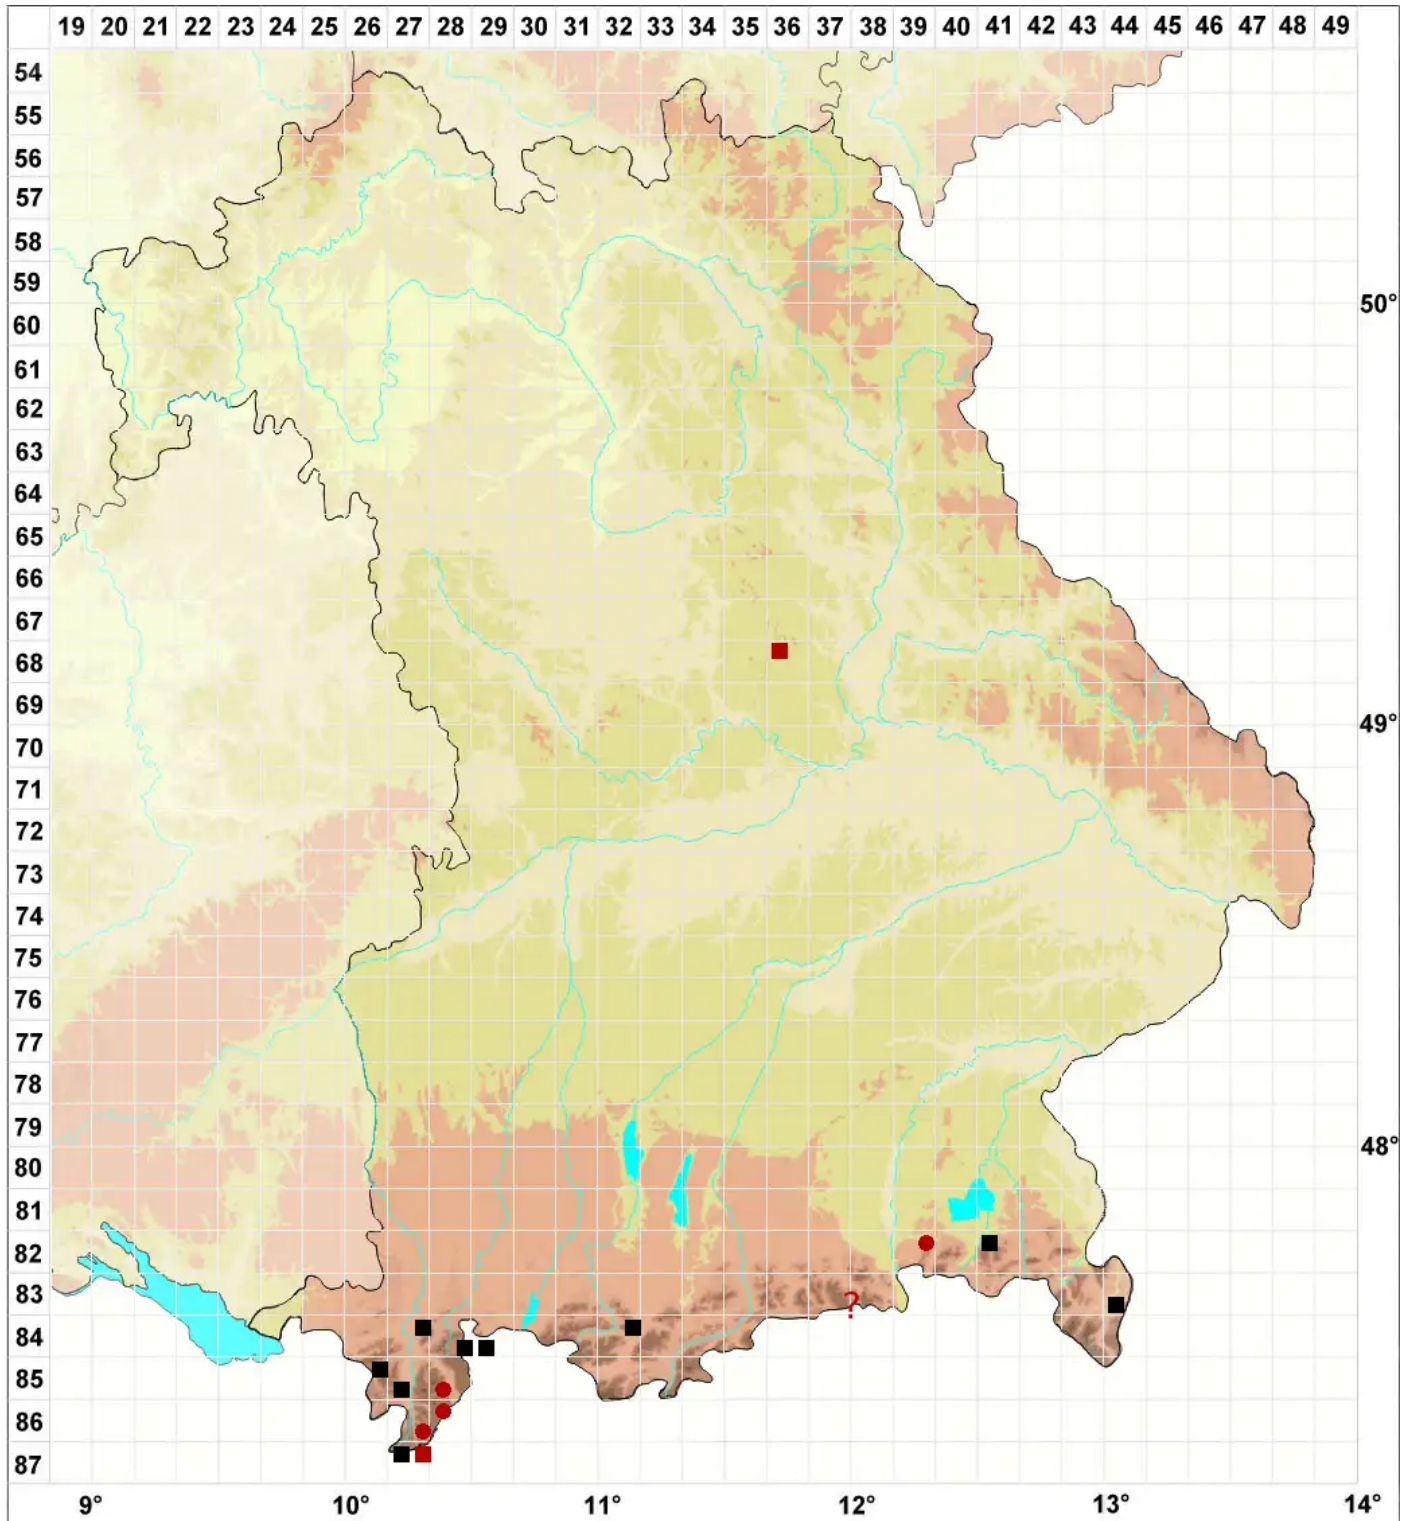

Encalypta rhapsocarpa var. leptodon Lindb.

Weißzähniger Glockenhut

Legende:

- Symbole:**
- Ausgefülltes Symbol:
Zeitraum von 1980 bis heute (Aktuelle Angabe)
 - Leeres Symbol:
Zeitraum vor 1980 (Altangabe)
 - Quadrat: Herbarbeleg