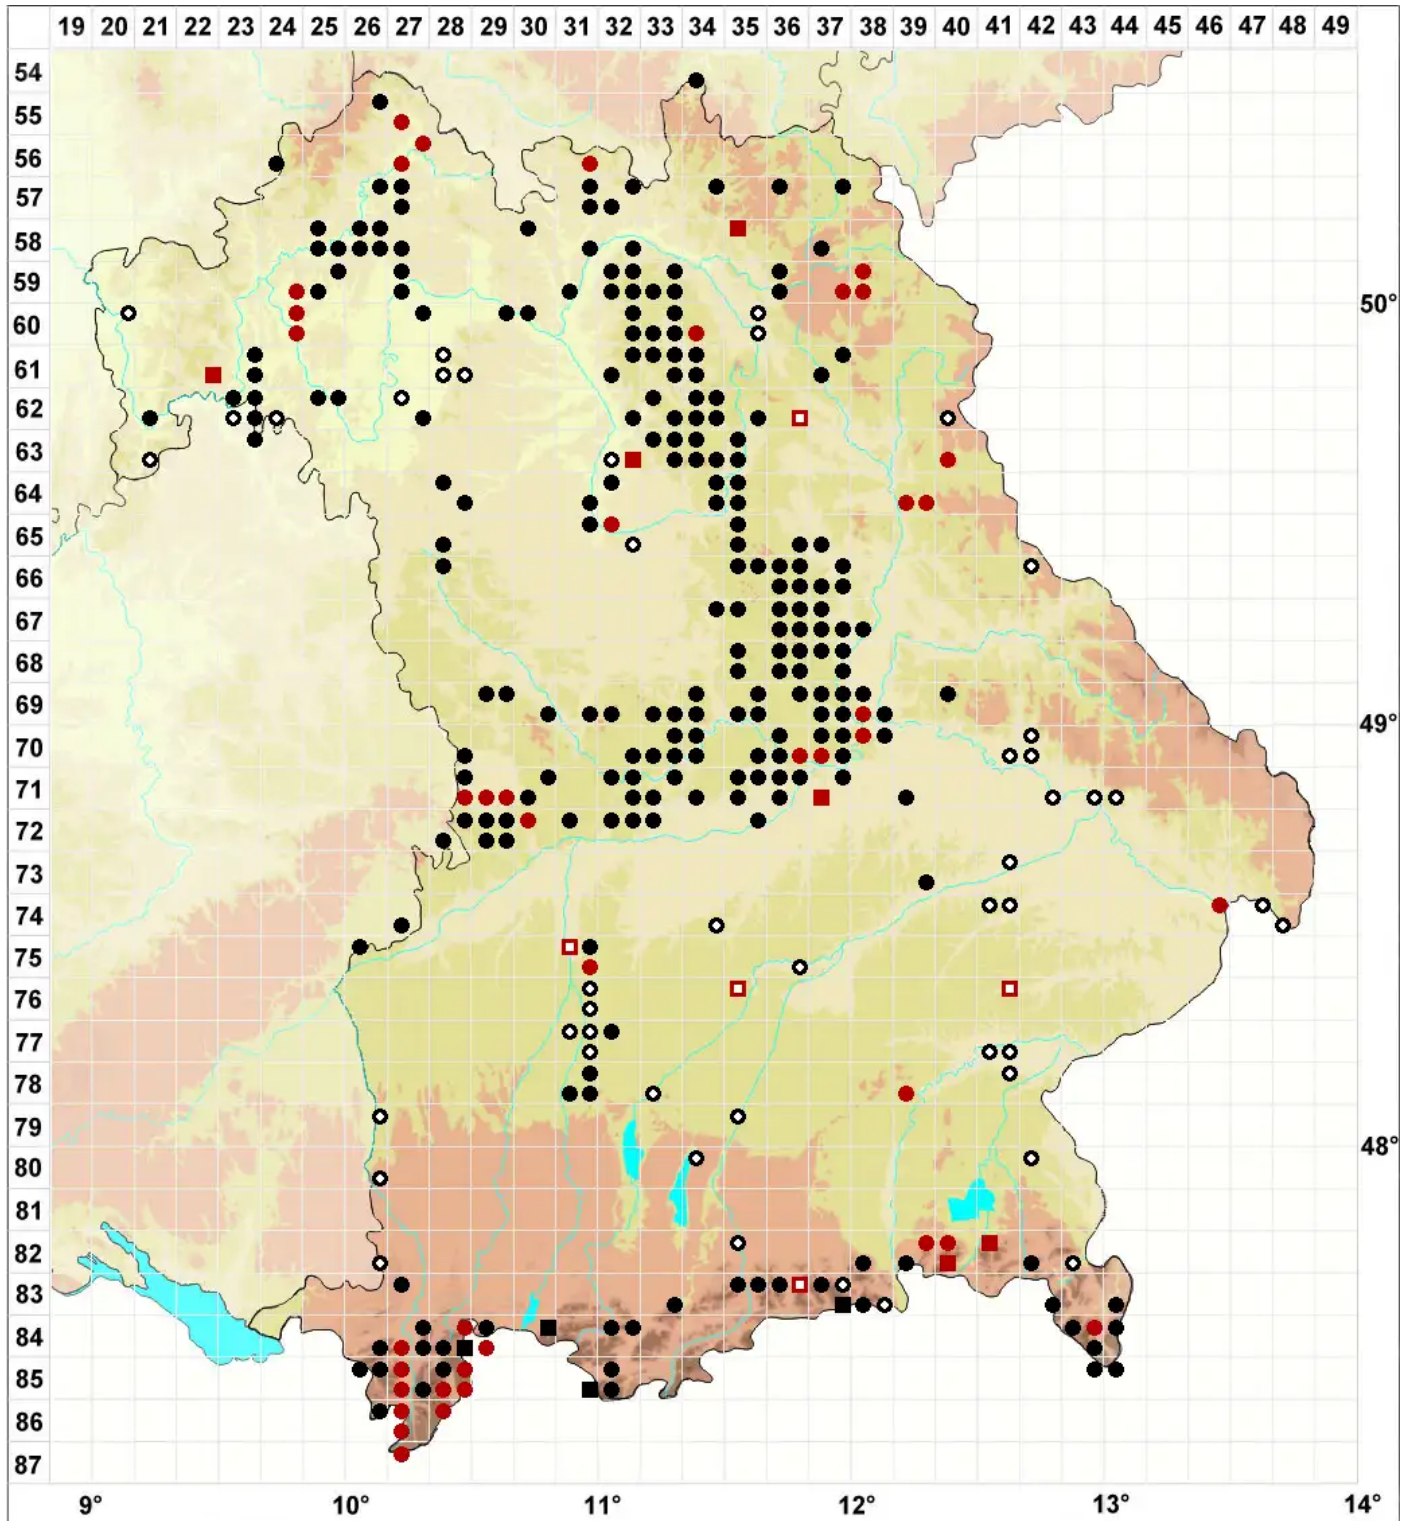

# Encalypta vulgaris Hedw.

## Gemeiner Glockenhut

Legende:

**Symbole:**

Ausgefülltes Symbol:  
Zeitraum von 1980 bis heute (Aktuelle Angabe)

Leeres Symbol:  
Zeitraum vor 1980 (Altangabe)

Quadrat: Herbarbeleg