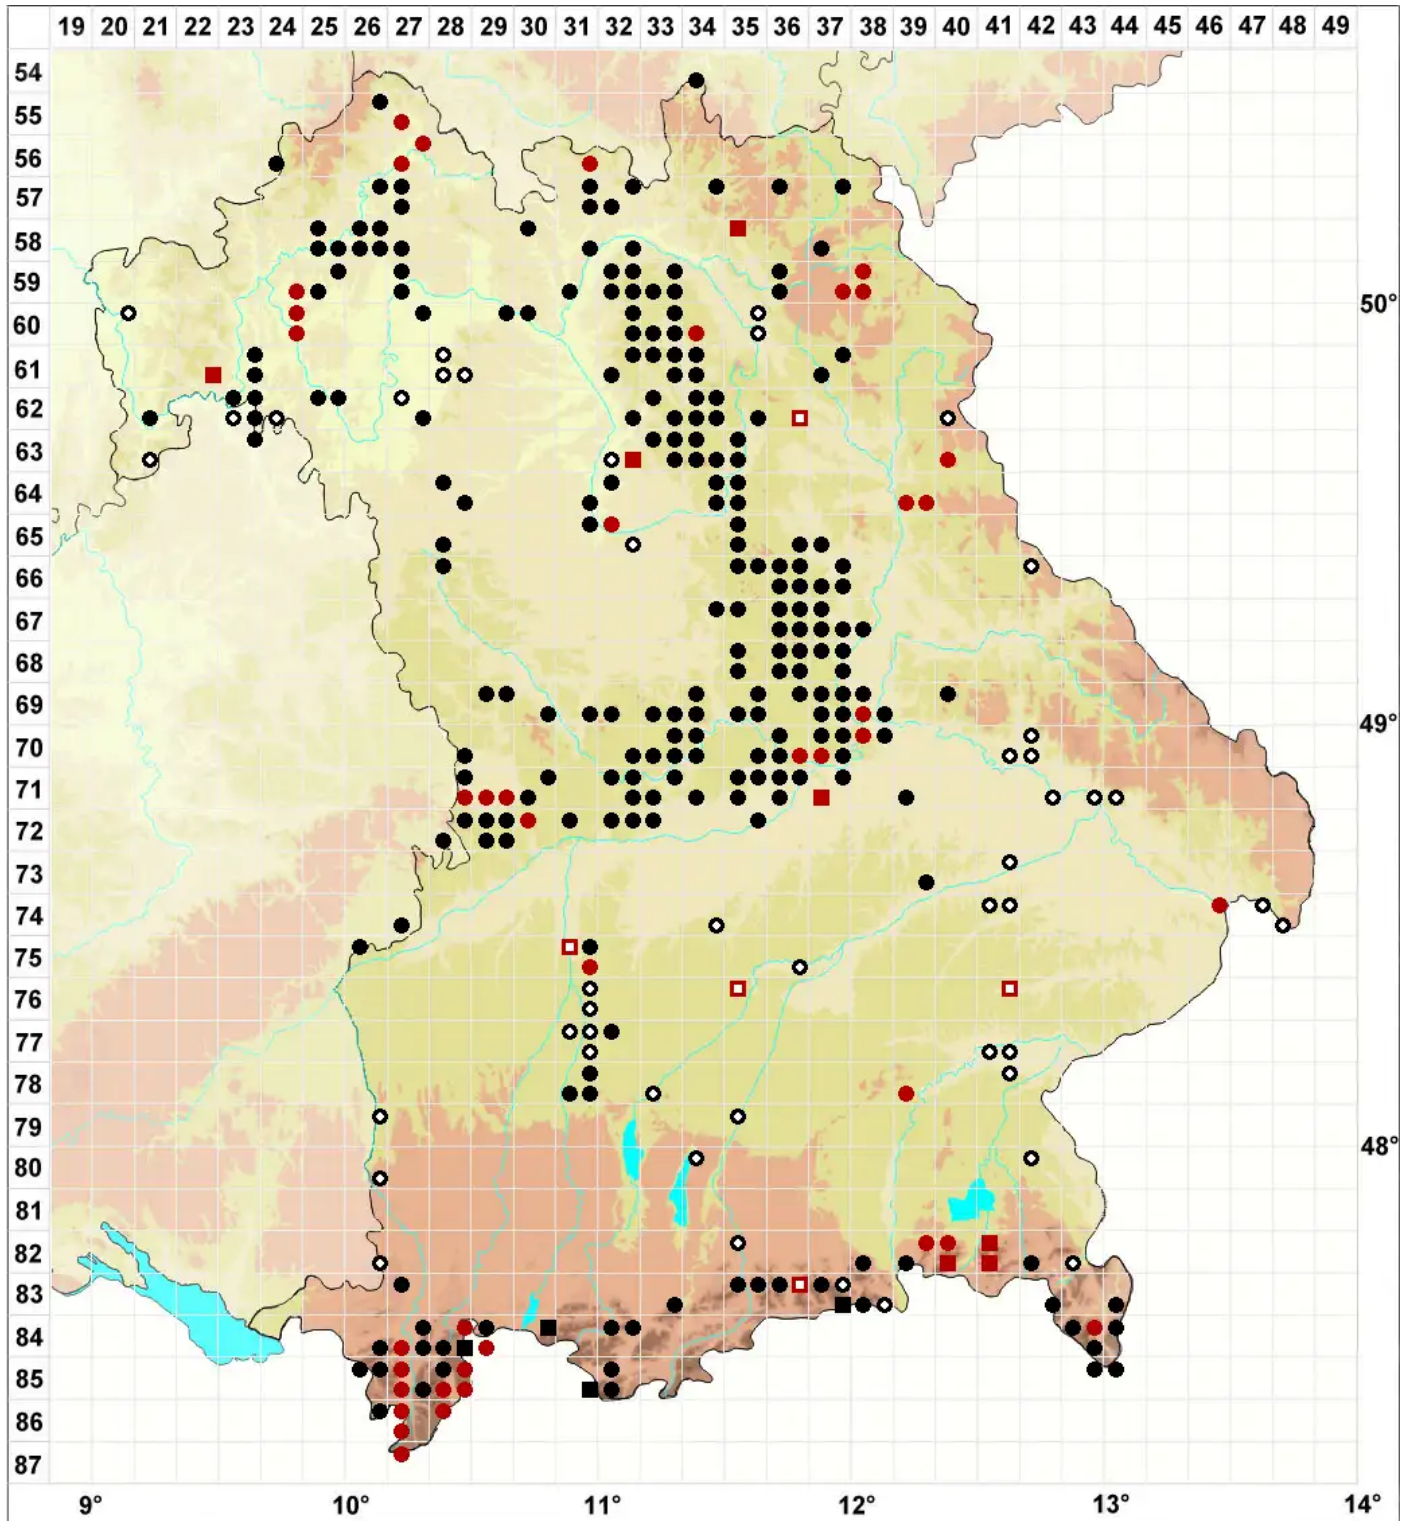

Encalypta vulgaris Hedw.

Gemeiner Glockenhut

Legende:

Symbole:

Ausgefülltes Symbol:
Zeitraum von 1980 bis heute (Aktuelle Angabe)

Leeres Symbol:
Zeitraum vor 1980 (Altangabe)

Quadrat: Herbarbeleg