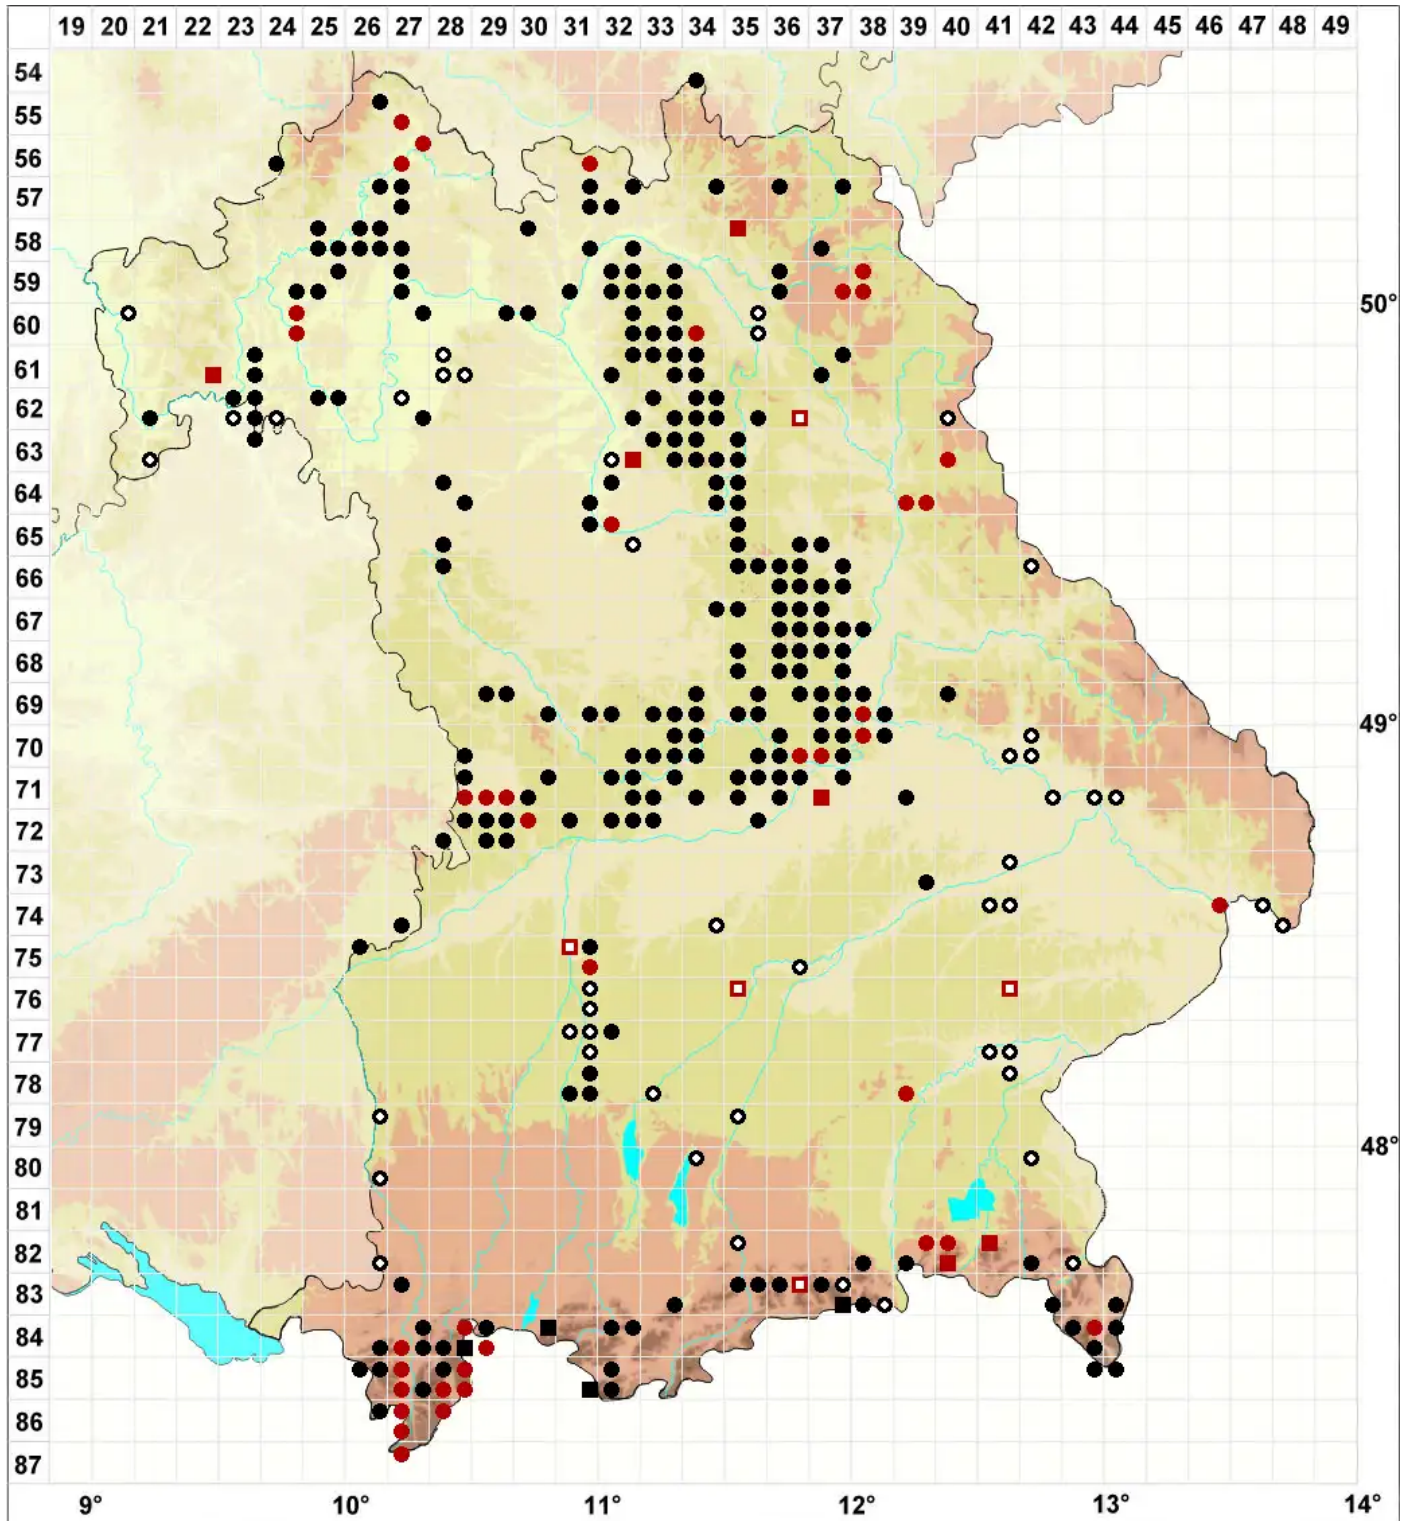

Encalypta vulgaris Hedw.

Gemeiner Glockenhut

Legende:

- Symbole:**
- Ausgefülltes Symbol:
Zeitraum von 1980 bis heute (Aktuelle Angabe)
 - Leeres Symbol:
Zeitraum vor 1980 (Altangabe)
 - Quadrat: Herbarbeleg