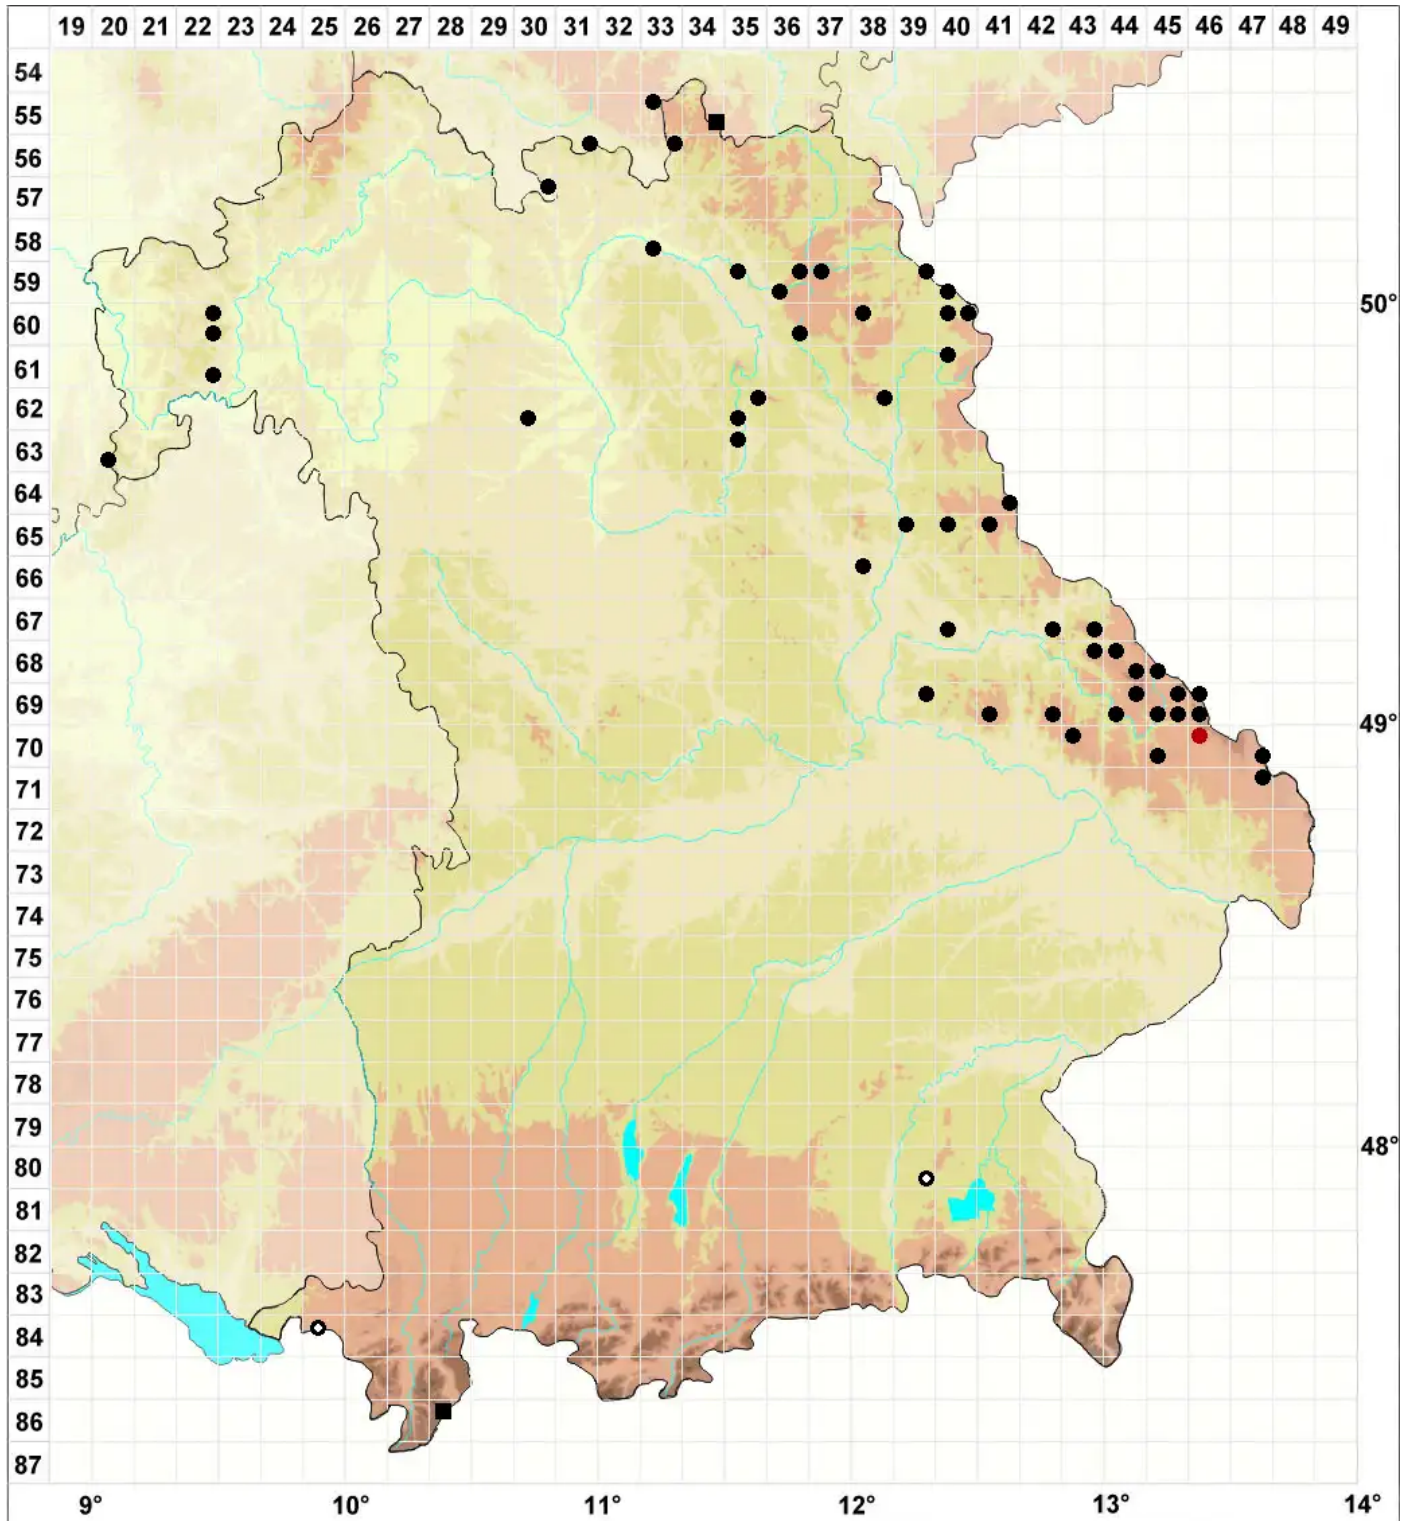

Endogemma caespiticia (Lindenb.) Konstant., Vilnet & A.V.Tro

Rasiges Kopfgemmenlebermoos

Legende:

- Symbole:**
- Ausgefülltes Symbol:
Zeitraum von 1980 bis heute (Aktuelle Angabe)
 - Leeres Symbol:
Zeitraum vor 1980 (Altangabe)
 - Quadrat: Herbarbeleg