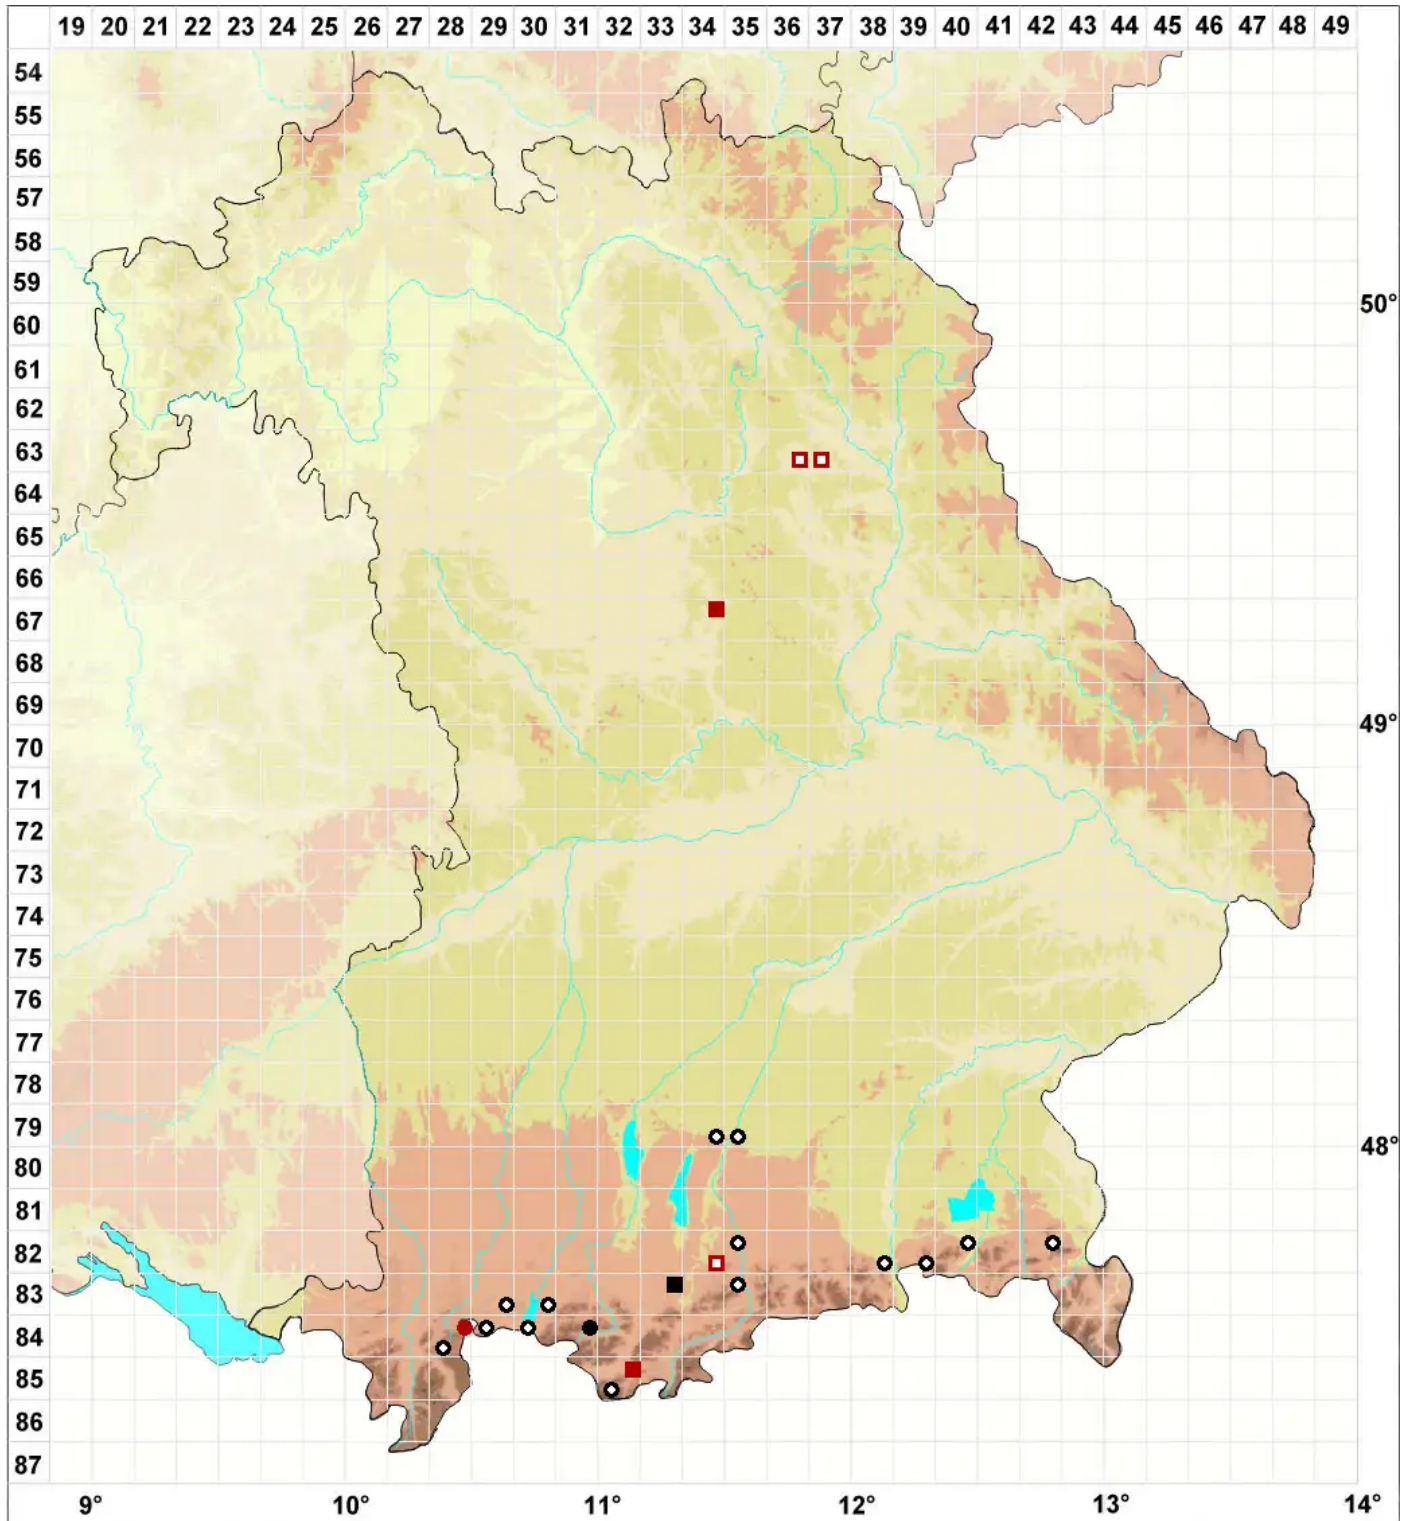

Entodon schleicheri (Schimp.) Demet.

Schleichers Zwischenzahnmoos

Legende:

Symbole:

Ausgefülltes Symbol:
Zeitraum von 1980 bis heute (Aktuelle Angabe)

Leeres Symbol:
Zeitraum vor 1980 (Altangabe)

Quadrat: Herbarbeleg