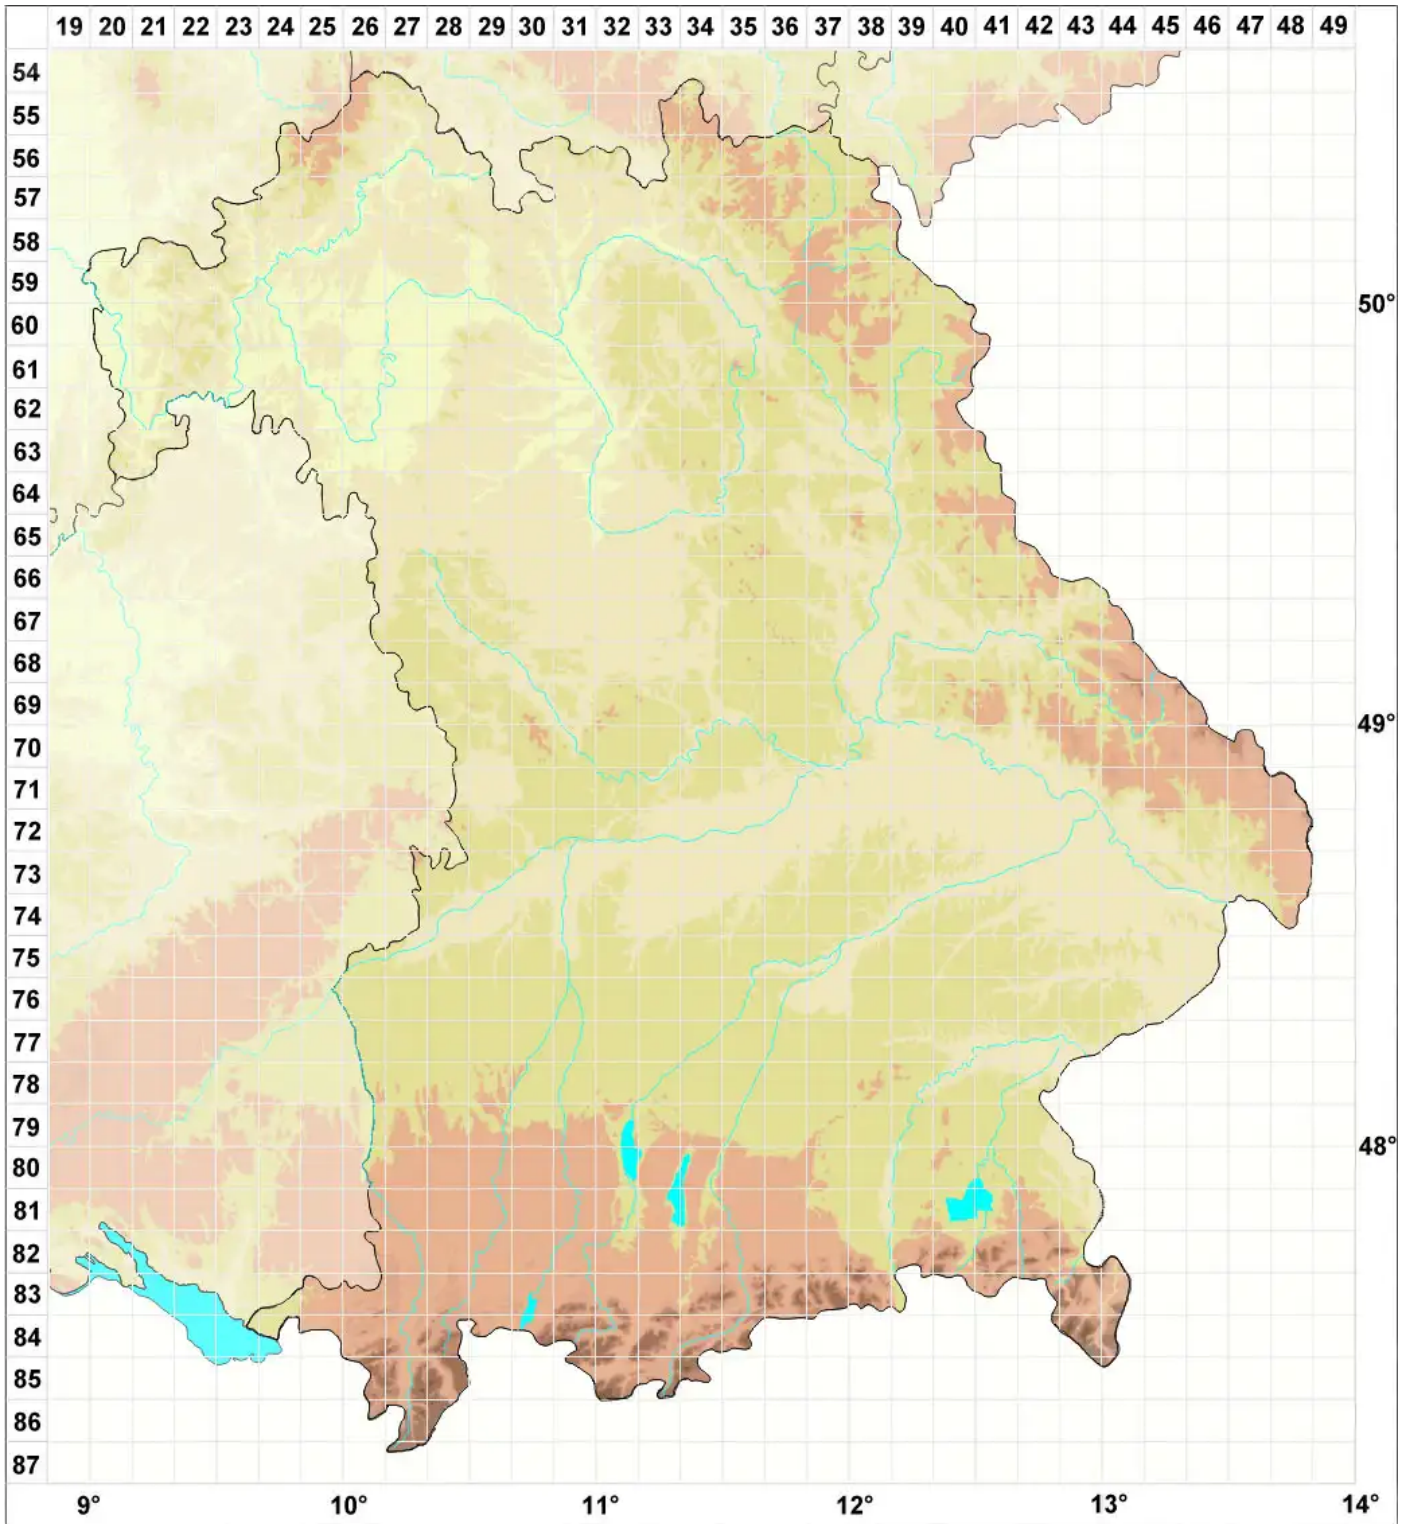

Entodon Müll.Hal.

Zwischenzahnmoos

Legende:

- Symbole:**
- Ausgefülltes Symbol:
Zeitraum von 1980 bis heute (Aktuelle Angabe)
 - Leeres Symbol:
Zeitraum vor 1980 (Altangabe)
 - Quadrat: Herbarbeleg