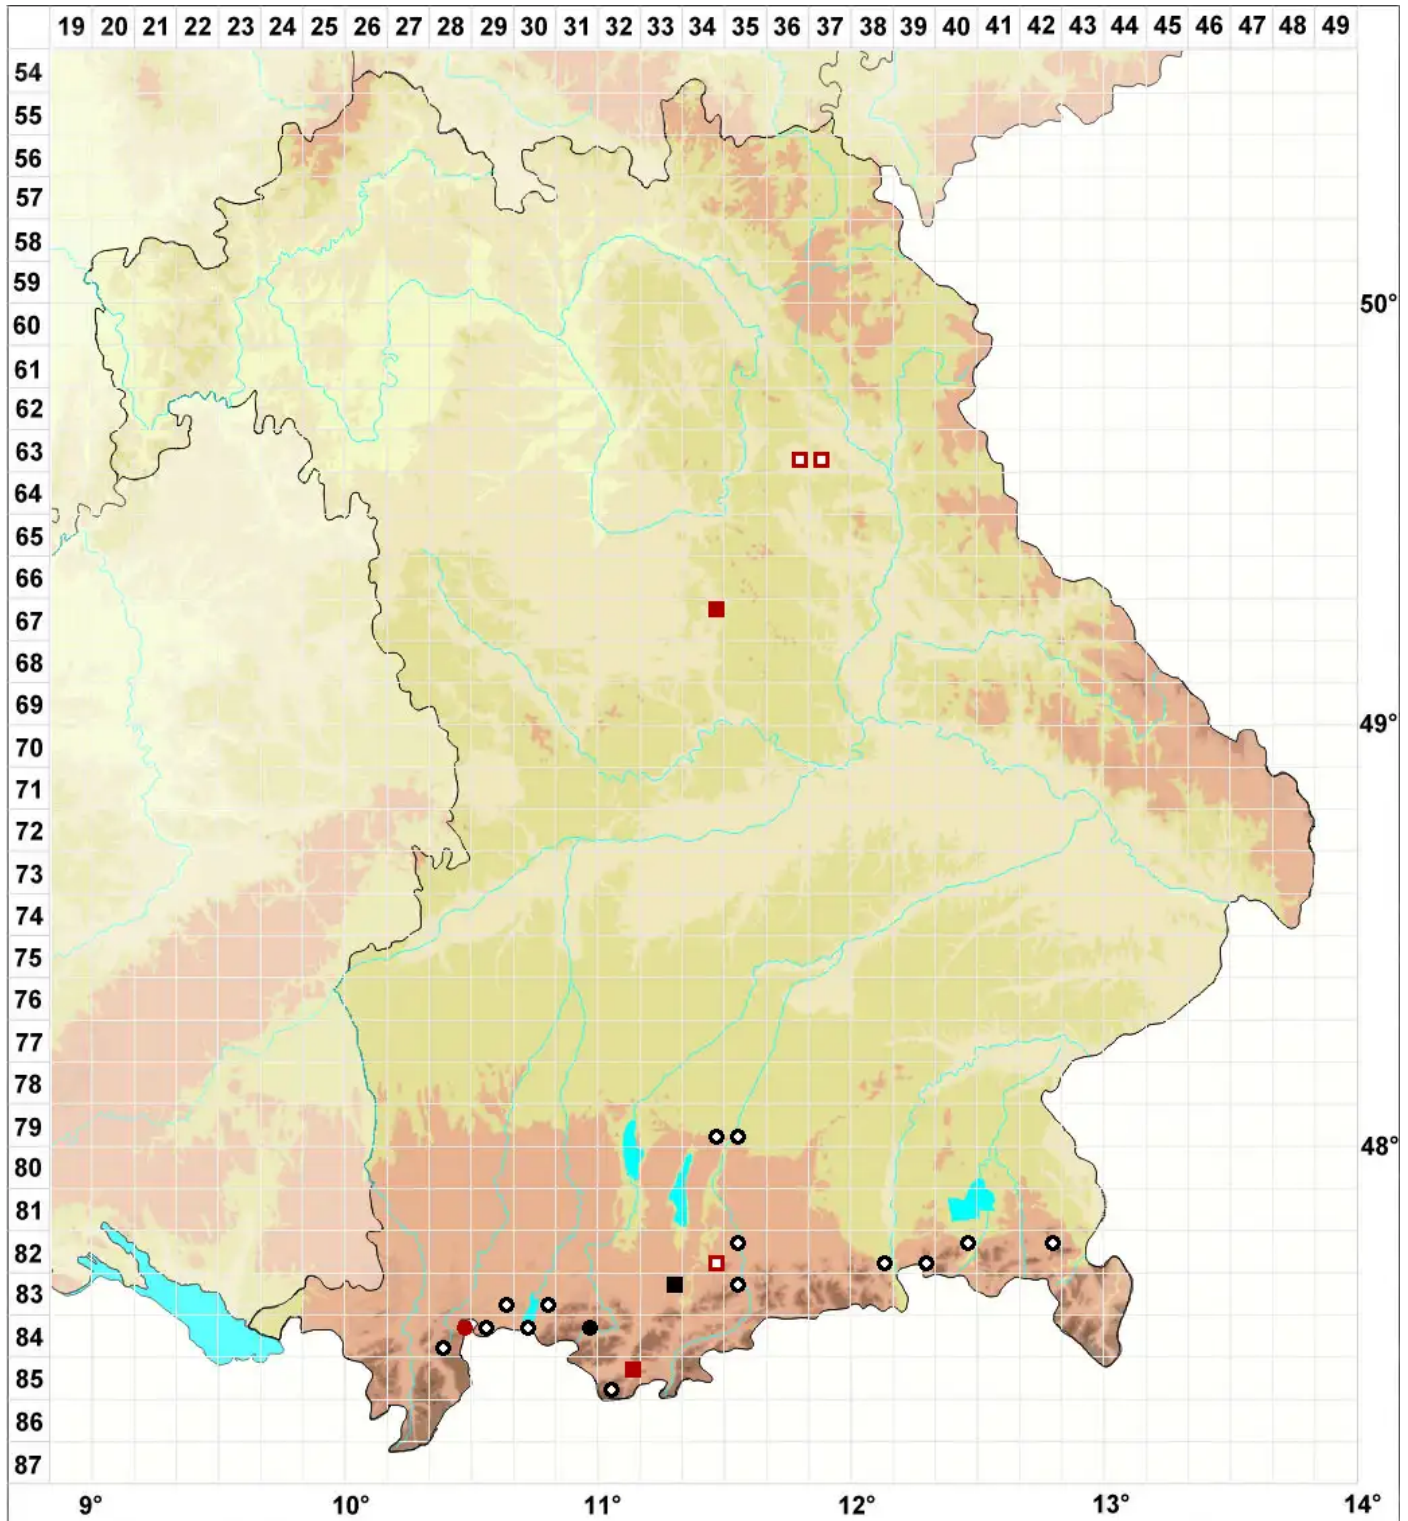

Entodon schleicheri (Schimp.) Demet.

Schleichers Zwischenzahnmoos

Legende:

- Symbole:**
- Ausgefülltes Symbol:
Zeitraum von 1980 bis heute (Aktuelle Angabe)
 - Leeres Symbol:
Zeitraum vor 1980 (Altangabe)
 - Quadrat: Herbarbeleg