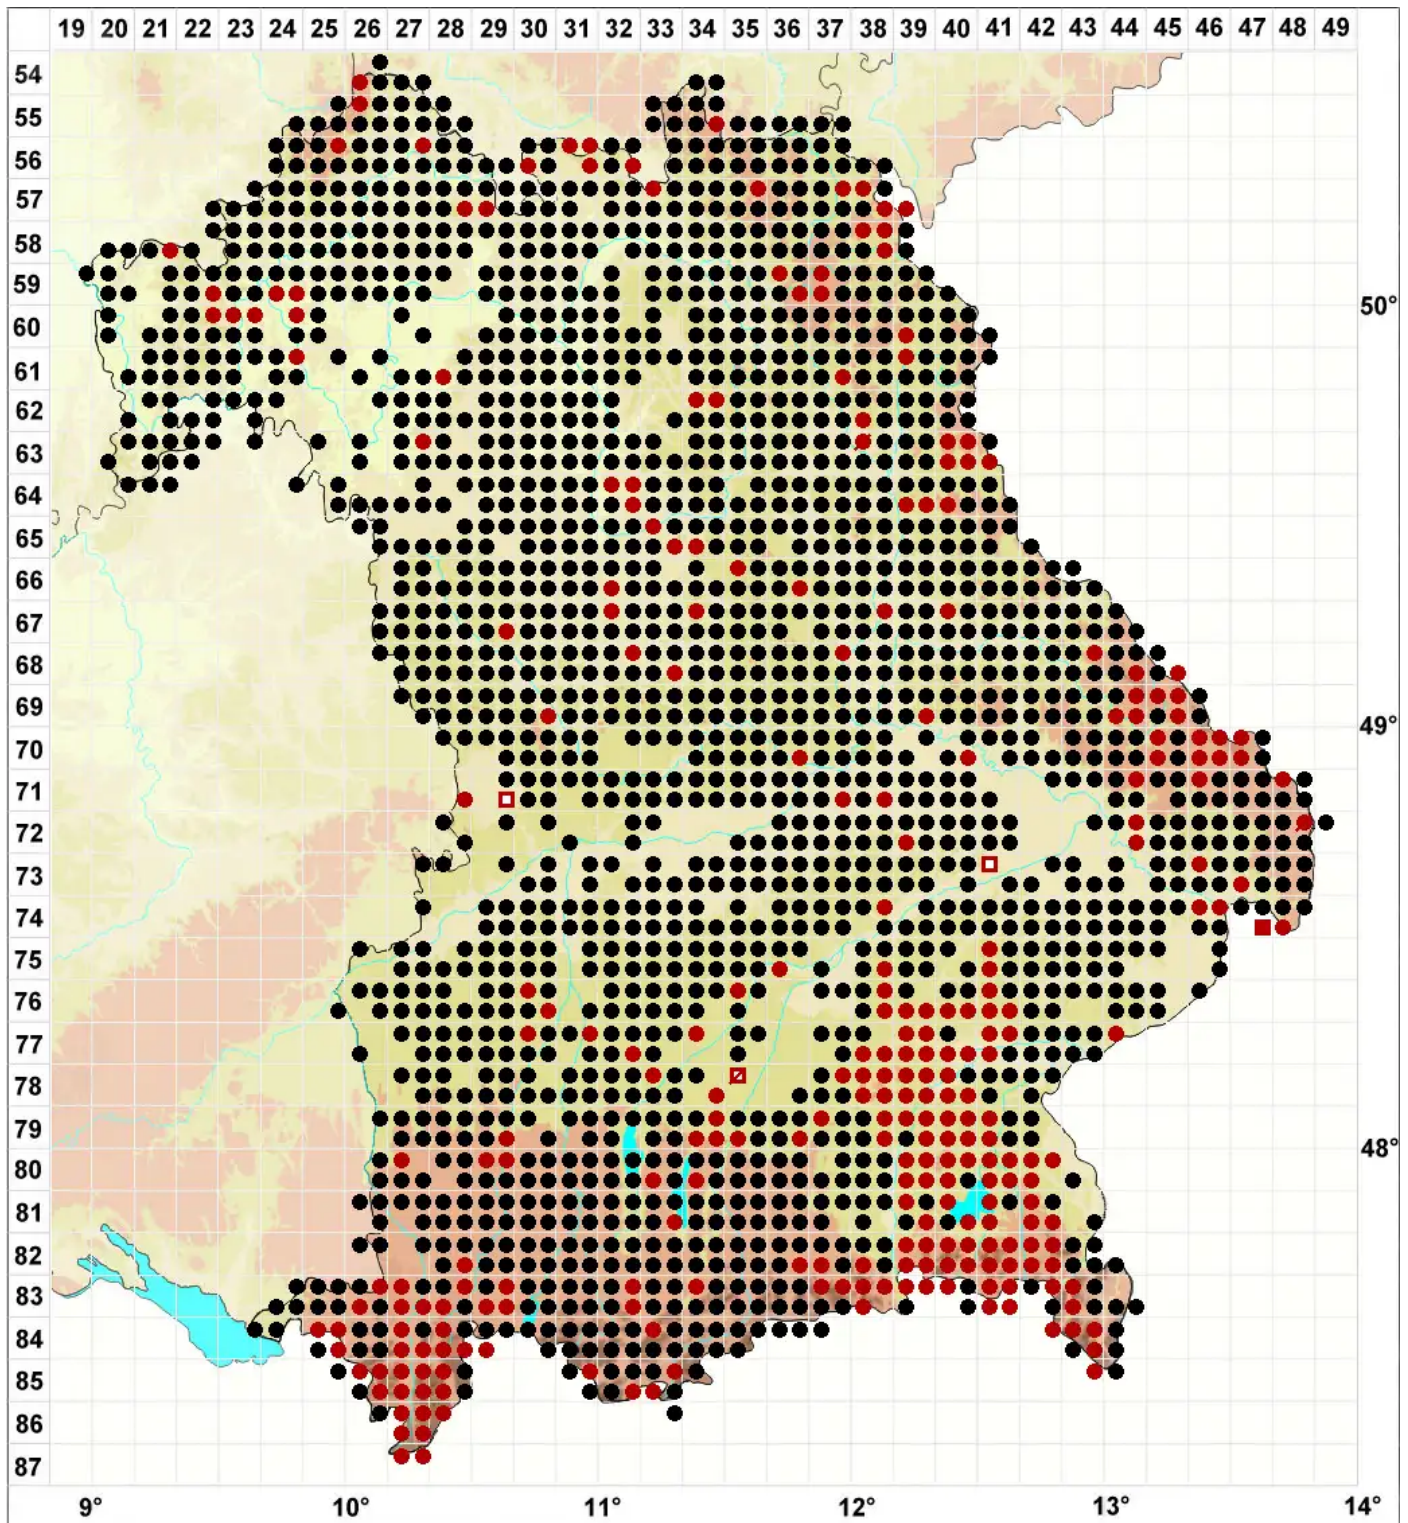

Pleurozium schreberi (Willd. ex Brid.) Mitt.

Schreibers Rotstängelmoos

Legende:

- Symbole:**
- Ausgefülltes Symbol:
Zeitraum von 1980 bis heute (Aktuelle Angabe)
 - Leeres Symbol:
Zeitraum vor 1980 (Altangabe)
 - Quadrat: Herbarbeleg