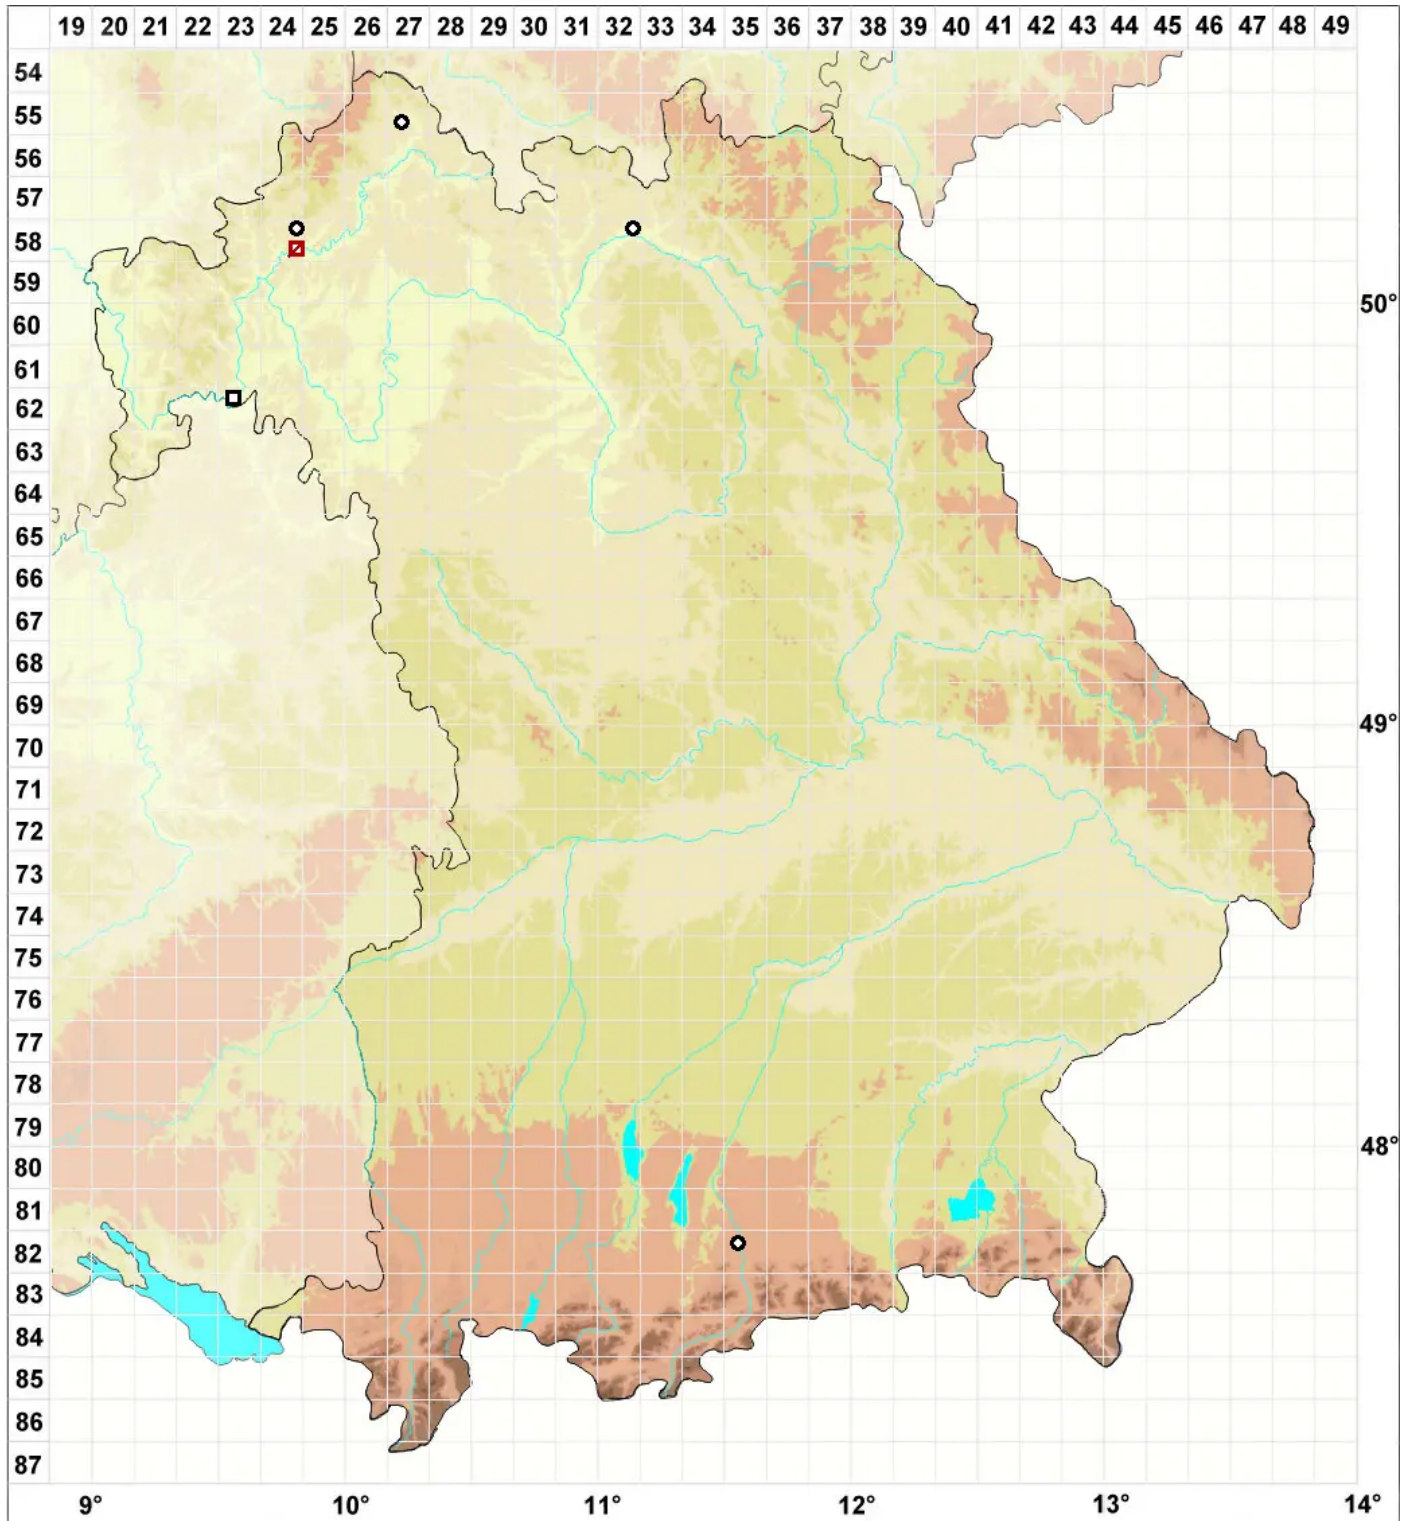

Entosthodon obtusus (Hedw.) Lindb.

Stumpfes Hinterzahnmoos

Legende:

Symbole:

Ausgefülltes Symbol:
Zeitraum von 1980 bis heute (Aktuelle Angabe)

Leeres Symbol:
Zeitraum vor 1980 (Altangabe)

Quadrat: Herbarbeleg