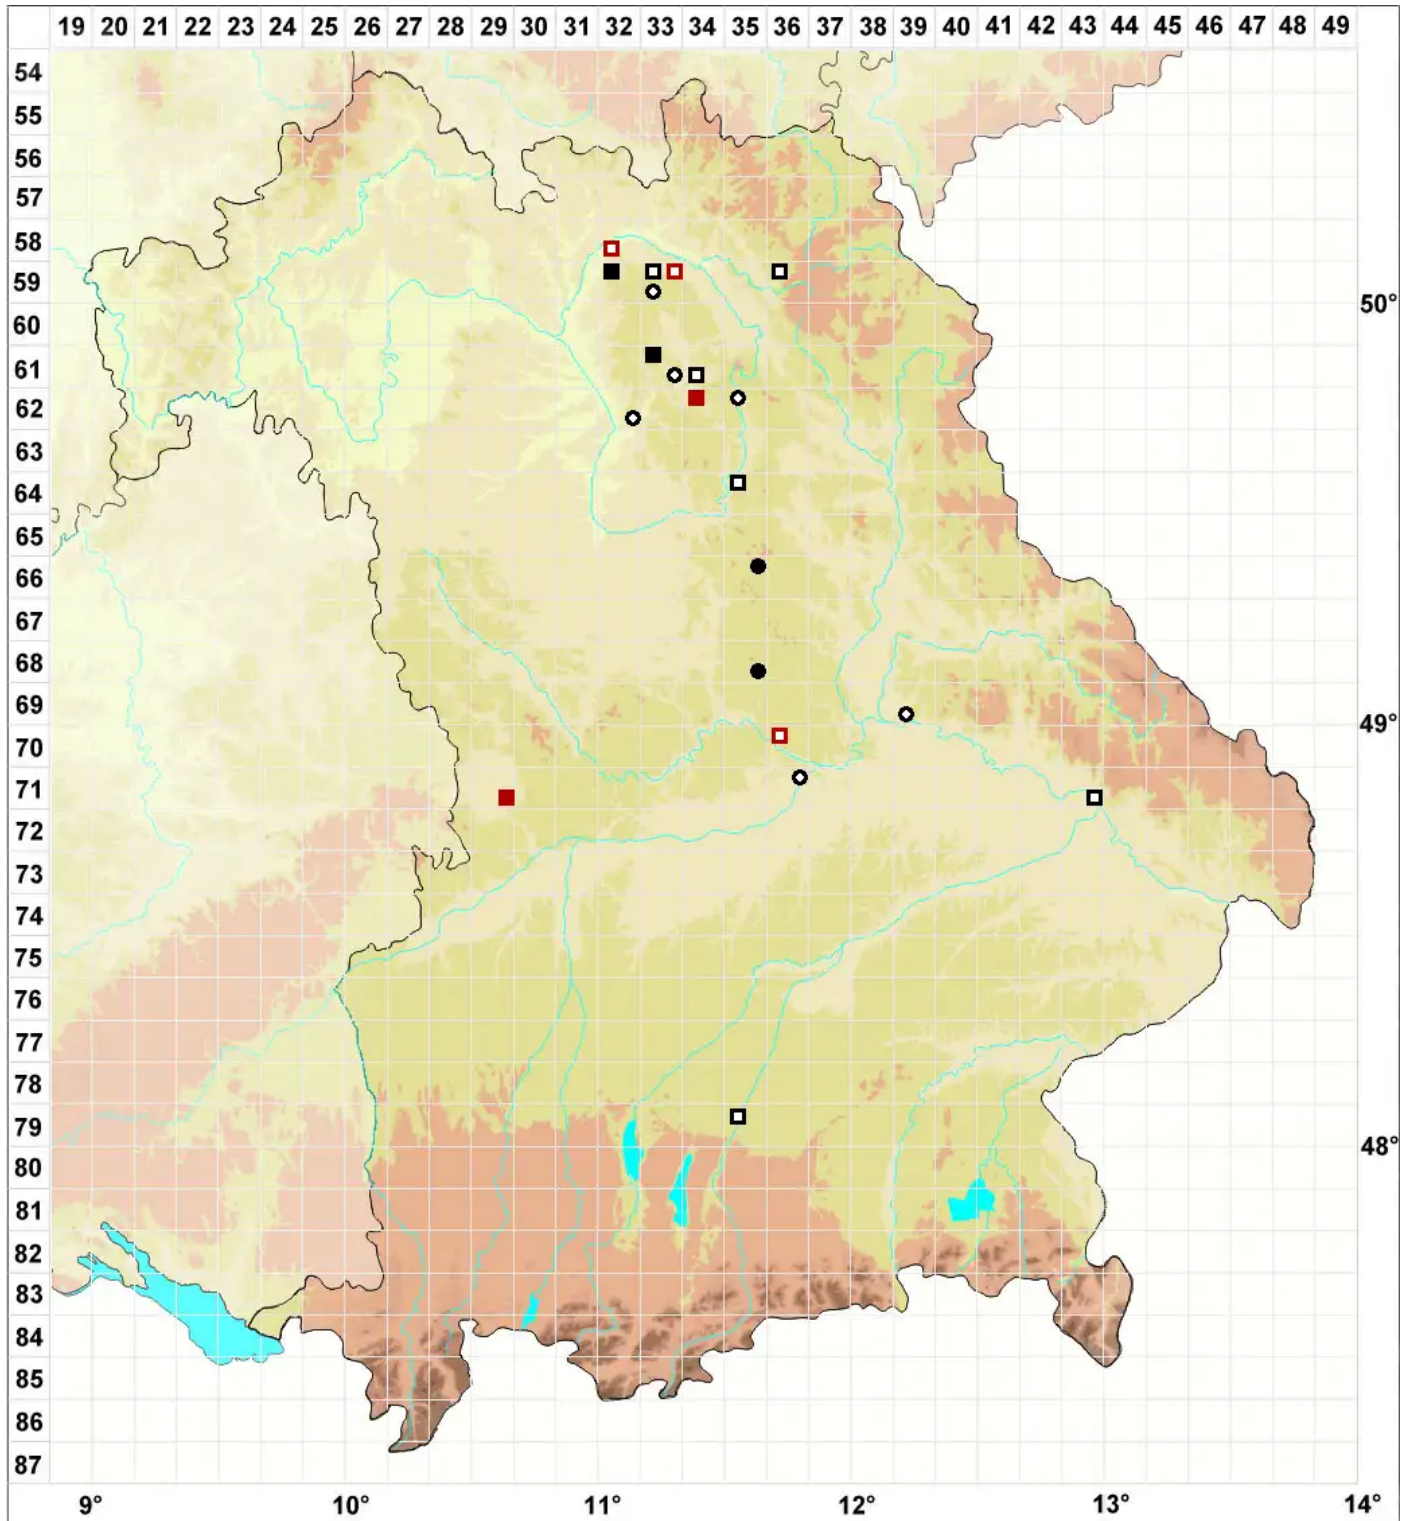

Entosthodon muhlenbergii (Turner) Fife

Mühlenbergs Hinterzahnmoos

Legende:

- Symbole:**
Ausgefülltes Symbol:
Zeitraum von 1980 bis heute (Aktuelle Angabe)
Leeres Symbol:
Zeitraum vor 1980 (Altangabe)
Quadrat: Herbarbeleg