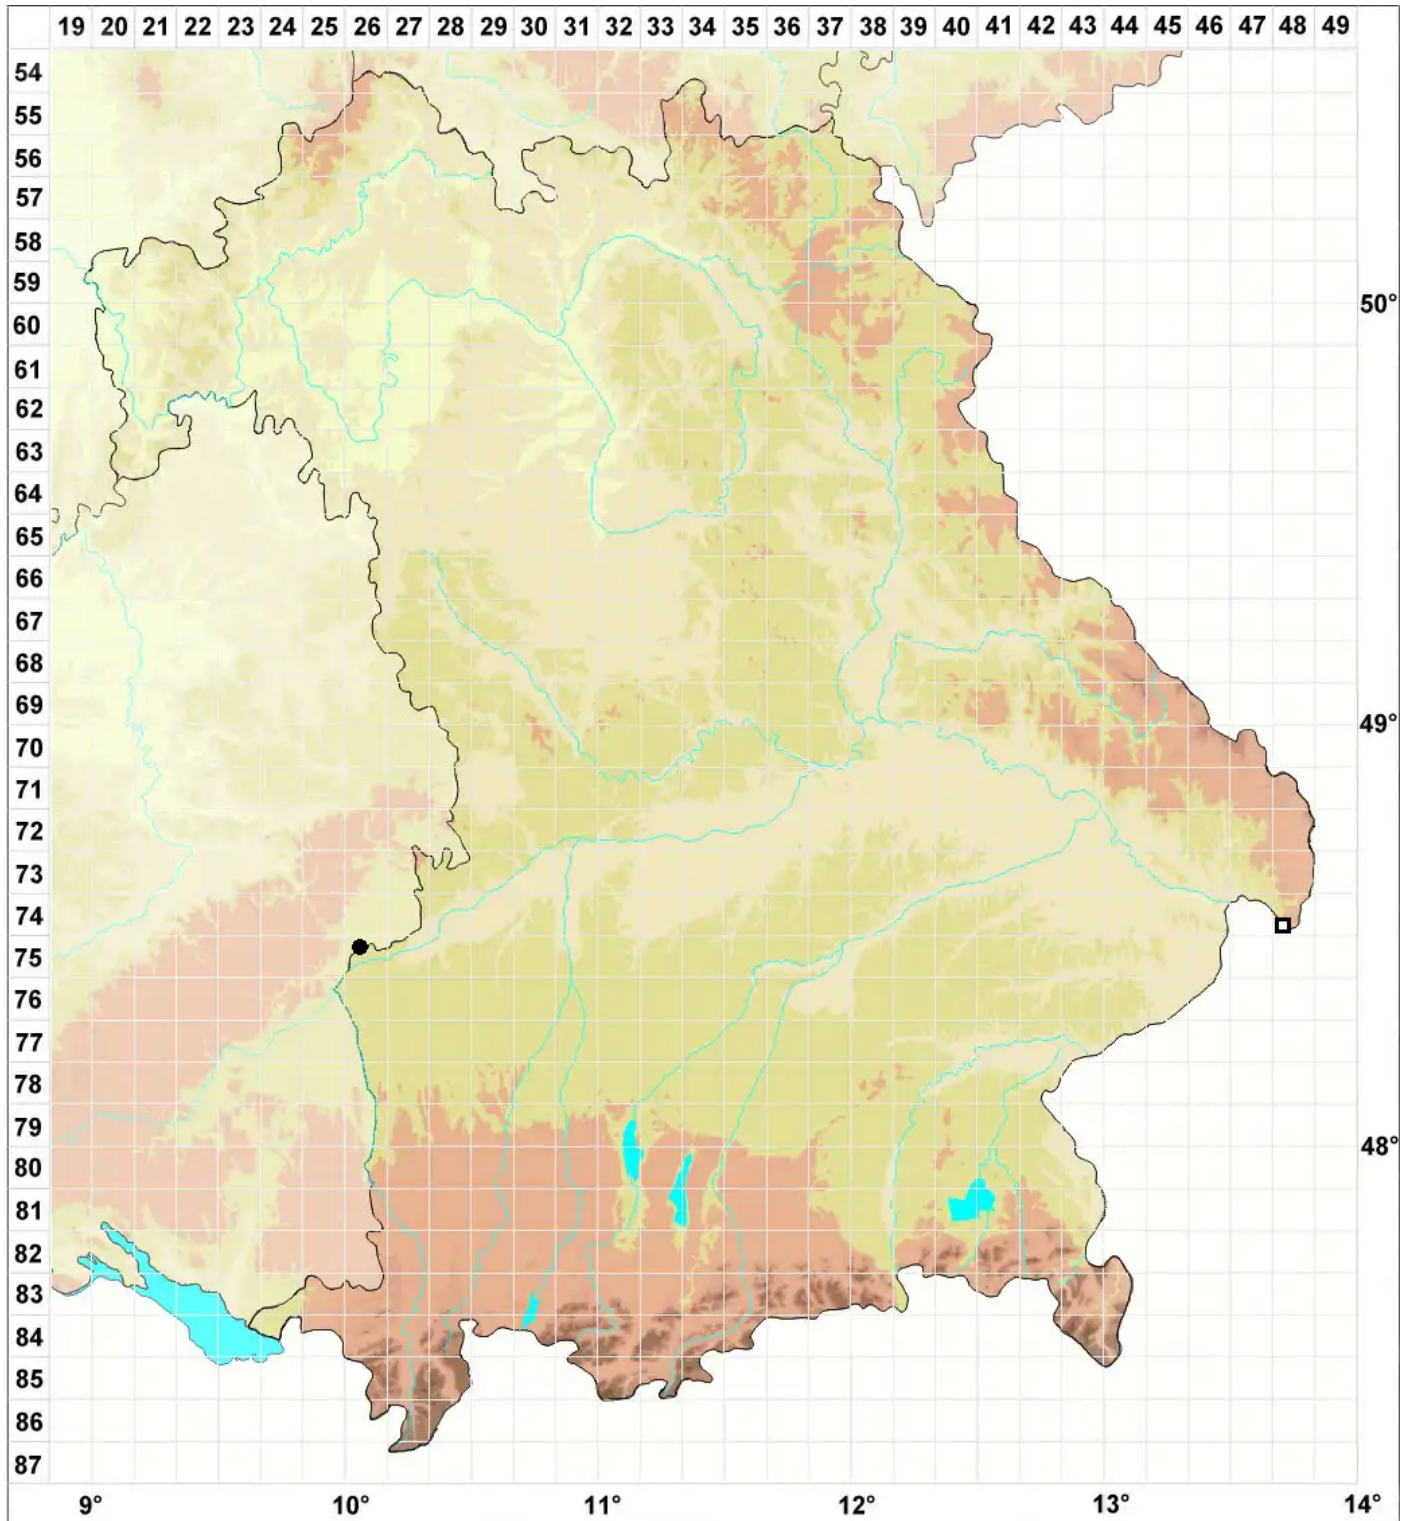

Entosthodon pulchellus (H.Philib.) Brugués

Hübsches Hinterzahnmoos

Legende:

Symbole:

Ausgefülltes Symbol:
Zeitraum von 1980 bis heute (Aktuelle Angabe)

Leeres Symbol:
Zeitraum vor 1980 (Altangabe)

Quadrat: Herbarbeleg