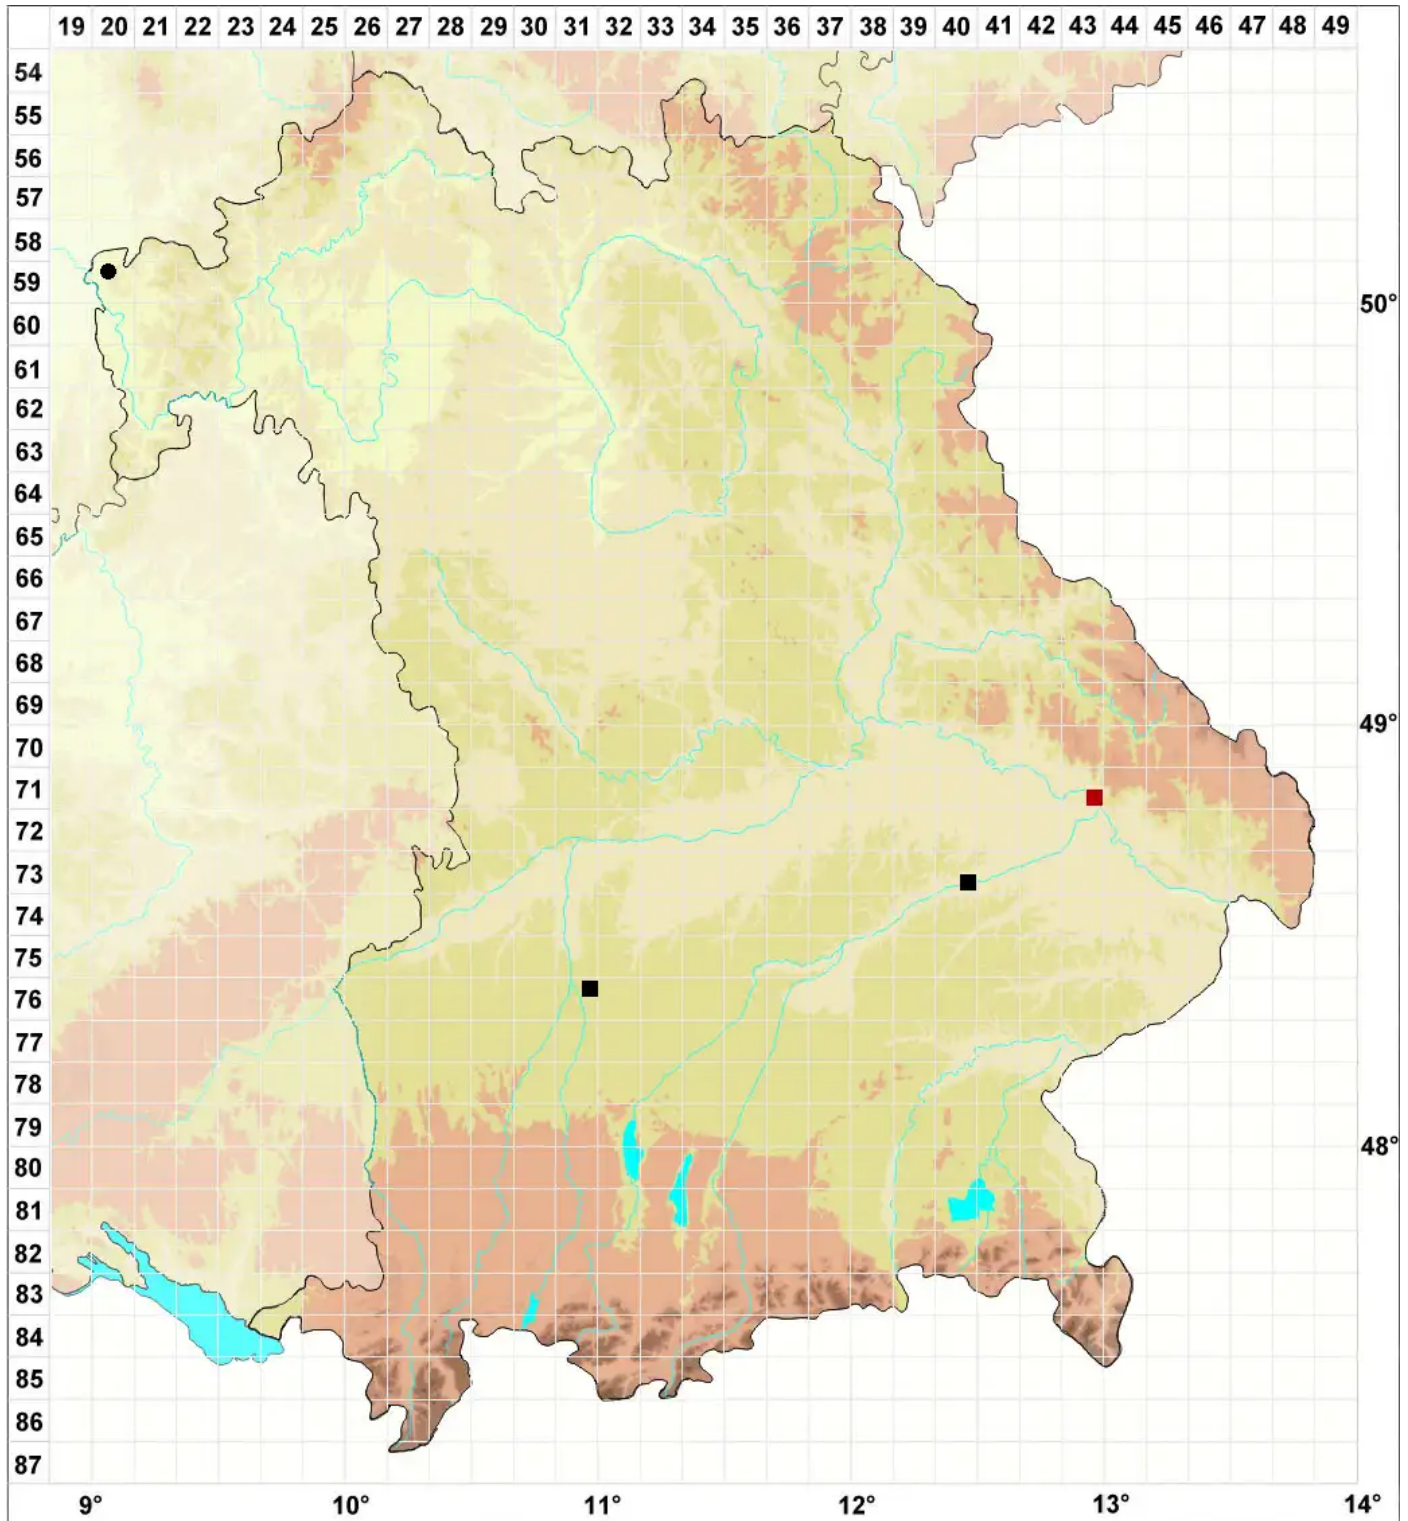

Ephemerum cohaerens (Hedw.) Hampe

Rasiges Tagmoos

Legende:

Symbole:

Ausgefülltes Symbol:
Zeitraum von 1980 bis heute (Aktuelle Angabe)

Leeres Symbol:
Zeitraum vor 1980 (Altangabe)

Quadrat: Herbarbeleg