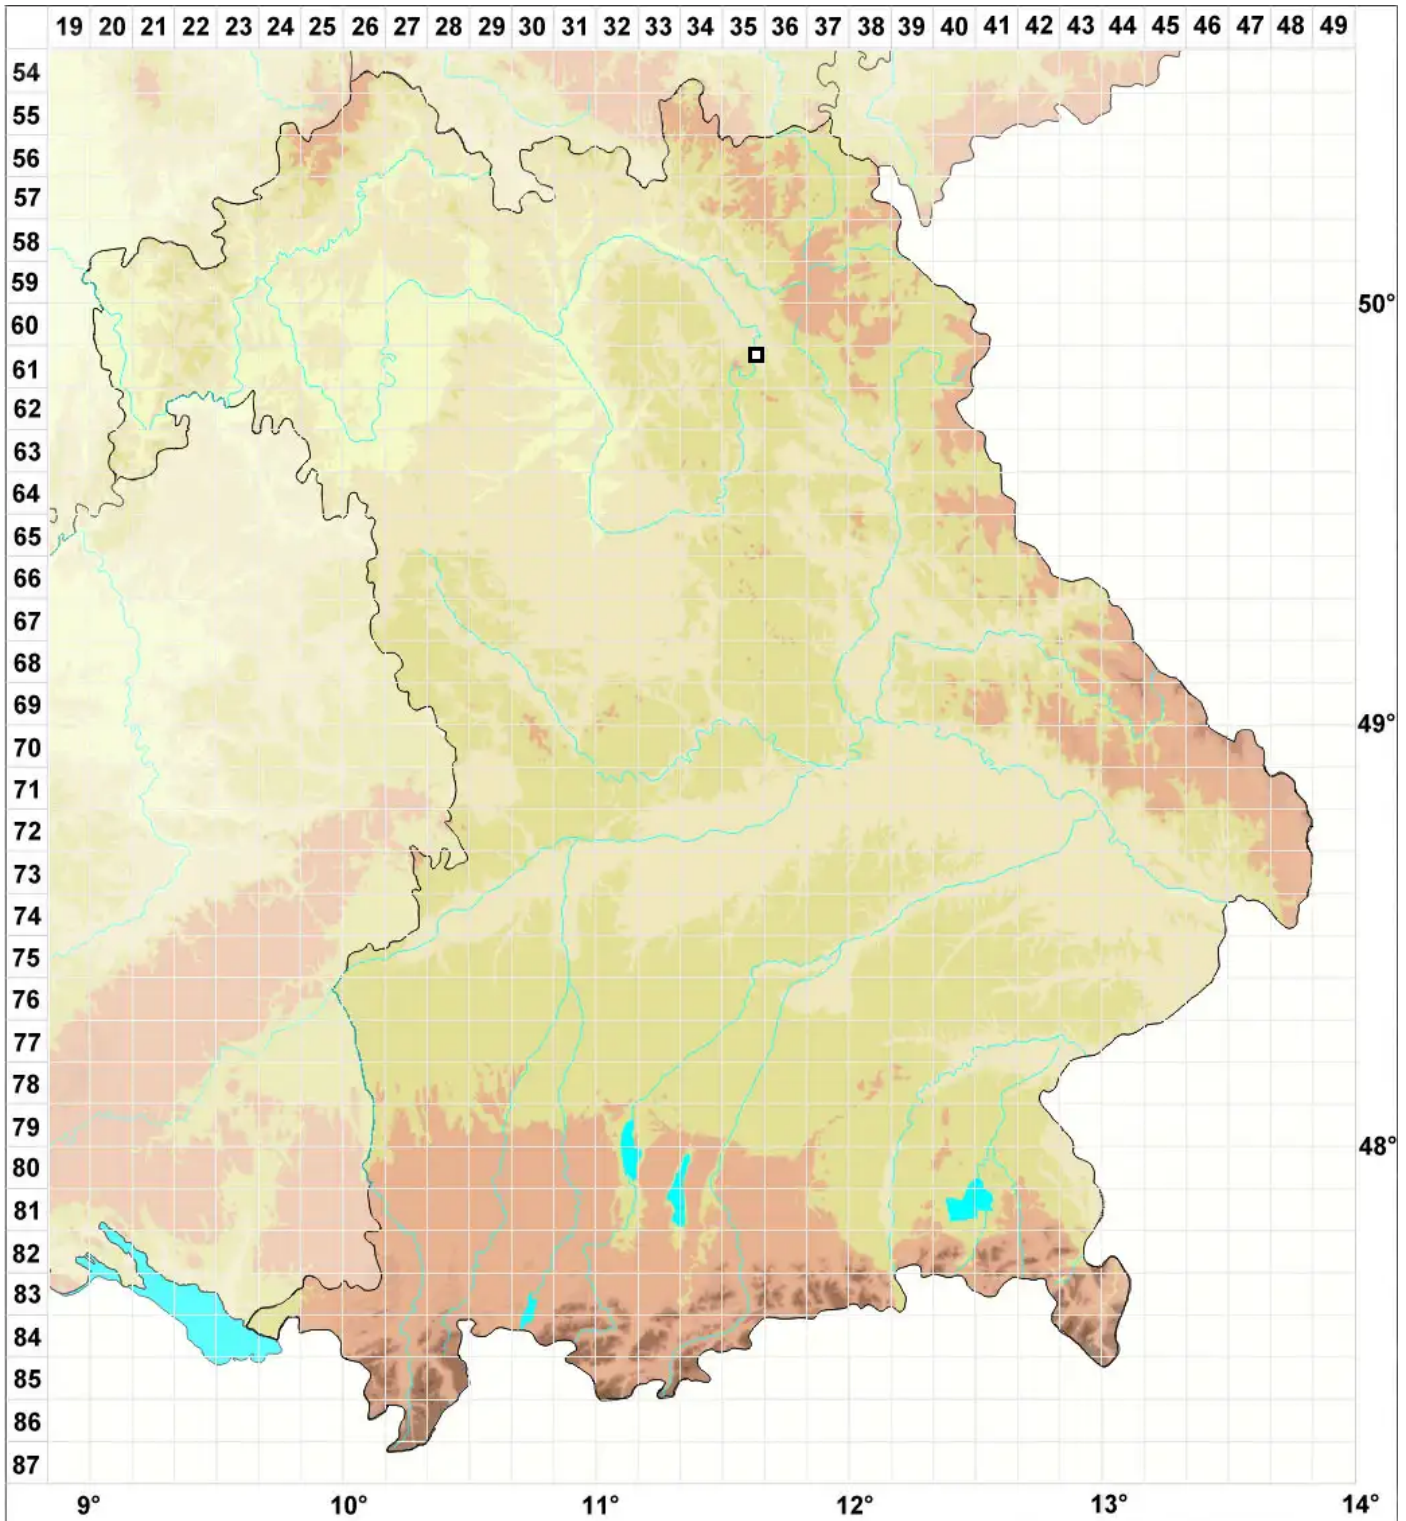

Ephemerum crassinervium subsp. rutheanum (Schimp. in Ruth)

Ruthes Tagmoos

Legende:

- Symbole:**
- Ausgefülltes Symbol:
Zeitraum von 1980 bis heute (Aktuelle Angabe)
 - Leeres Symbol:
Zeitraum vor 1980 (Altangabe)
 - Quadrat: Herbarbeleg