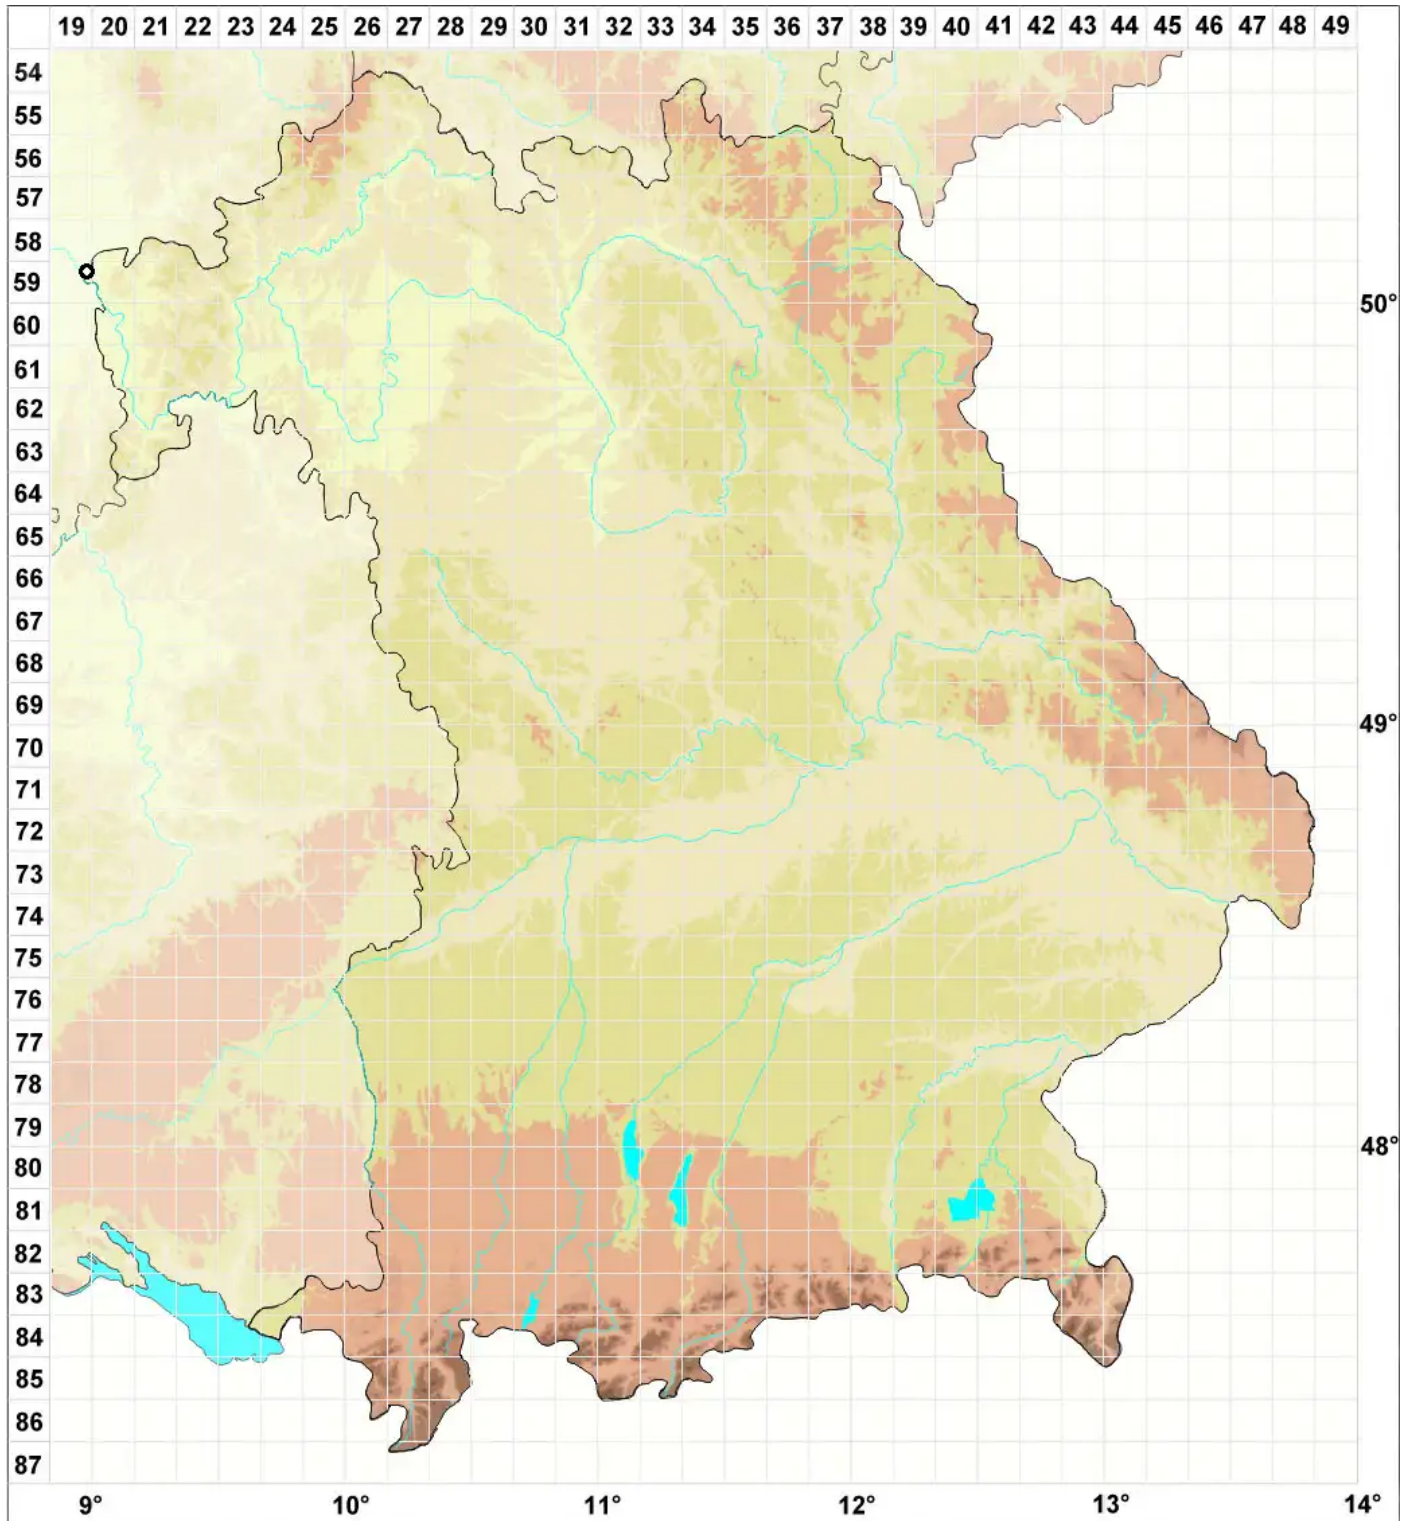

# Ephemerum crassinervium subsp. sessile (Bruch) Holyoak

Sitzendes Tagmoos

Legende:

**Symbole:**

Ausgefülltes Symbol:  
Zeitraum von 1980 bis heute (Aktuelle Angabe)

Leeres Symbol:  
Zeitraum vor 1980 (Altangabe)

Quadrat: Herbarbeleg