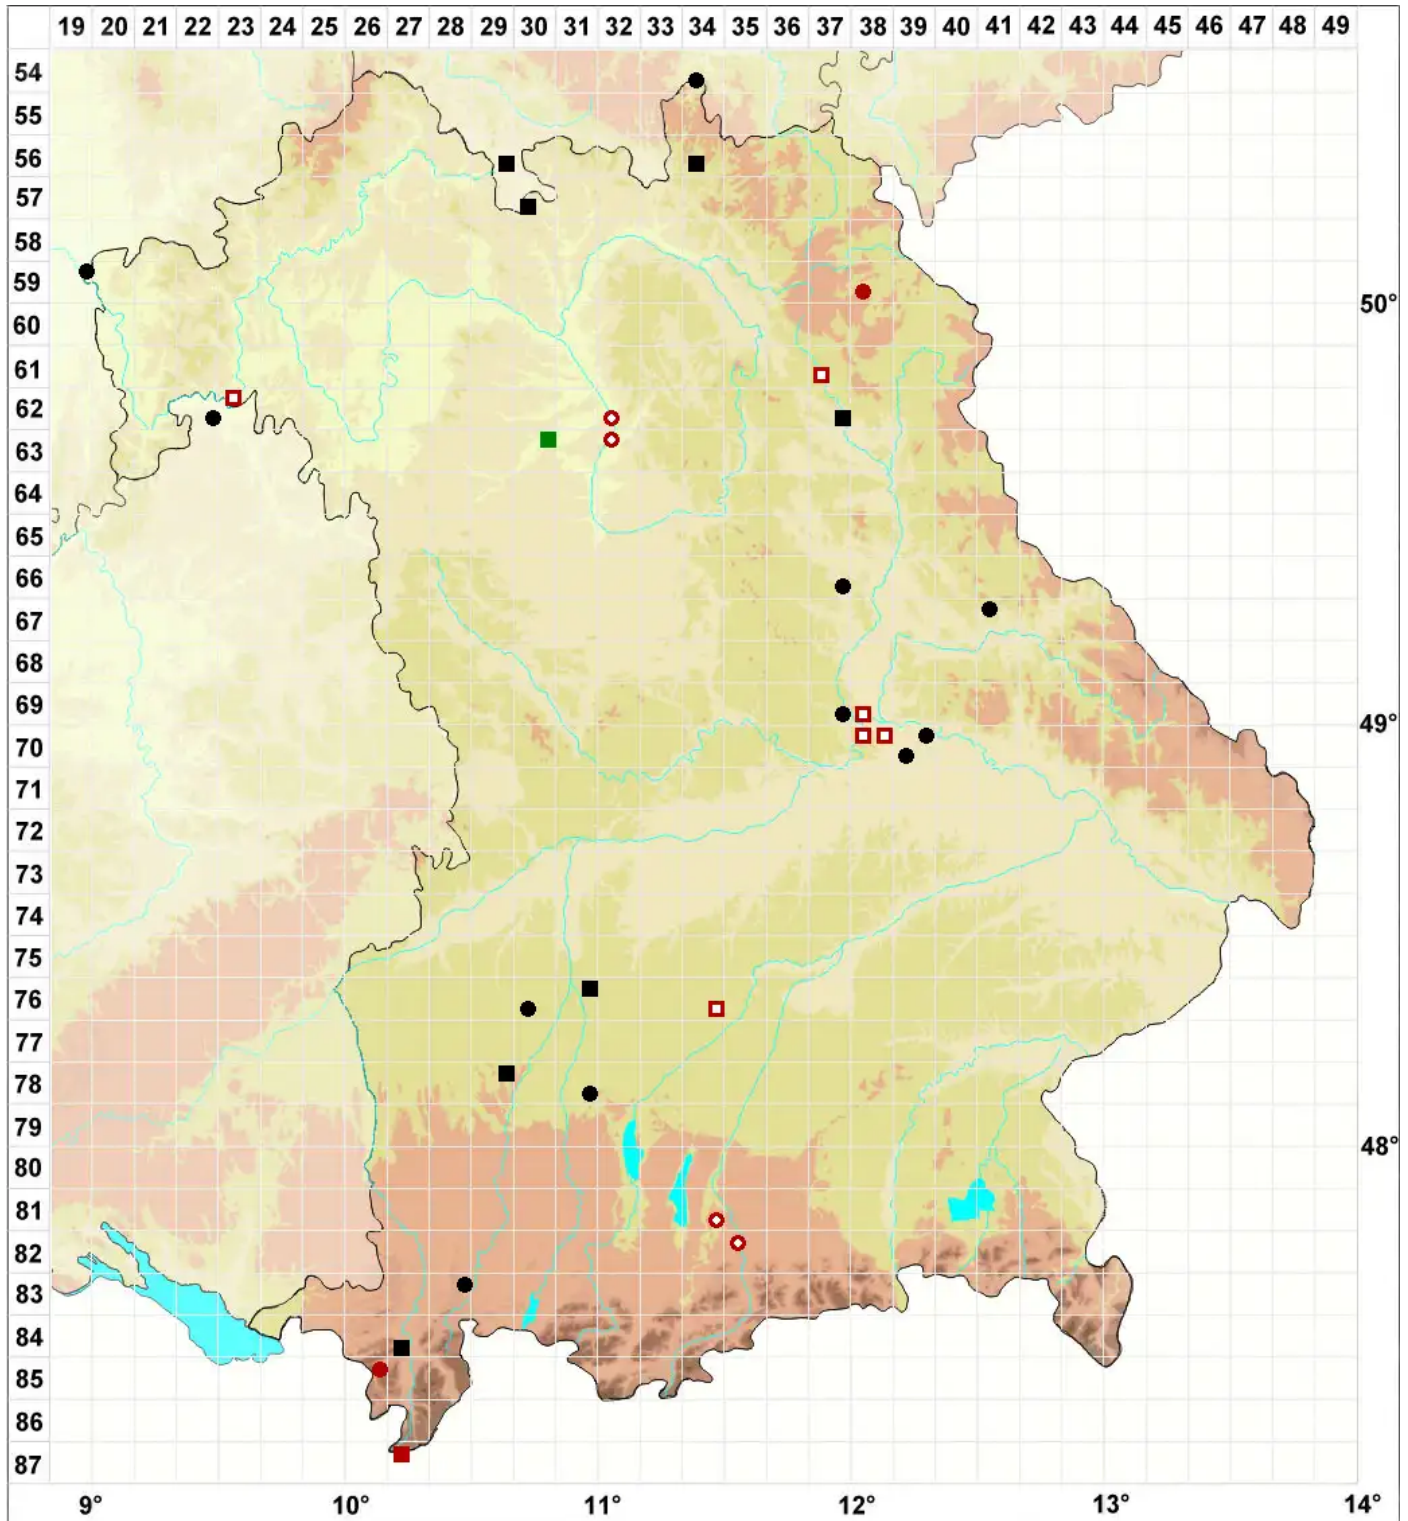

Ephemerum serratum (Hedw.) Hampe

Gesägtes Tagmoos

Legende:

Symbole:
Ausgefülltes Symbol:
Zeitraum von 1980 bis heute (Aktuelle Angabe)
Leeres Symbol:
Zeitraum vor 1980 (Altangabe)
Quadrat: Herbarbeleg