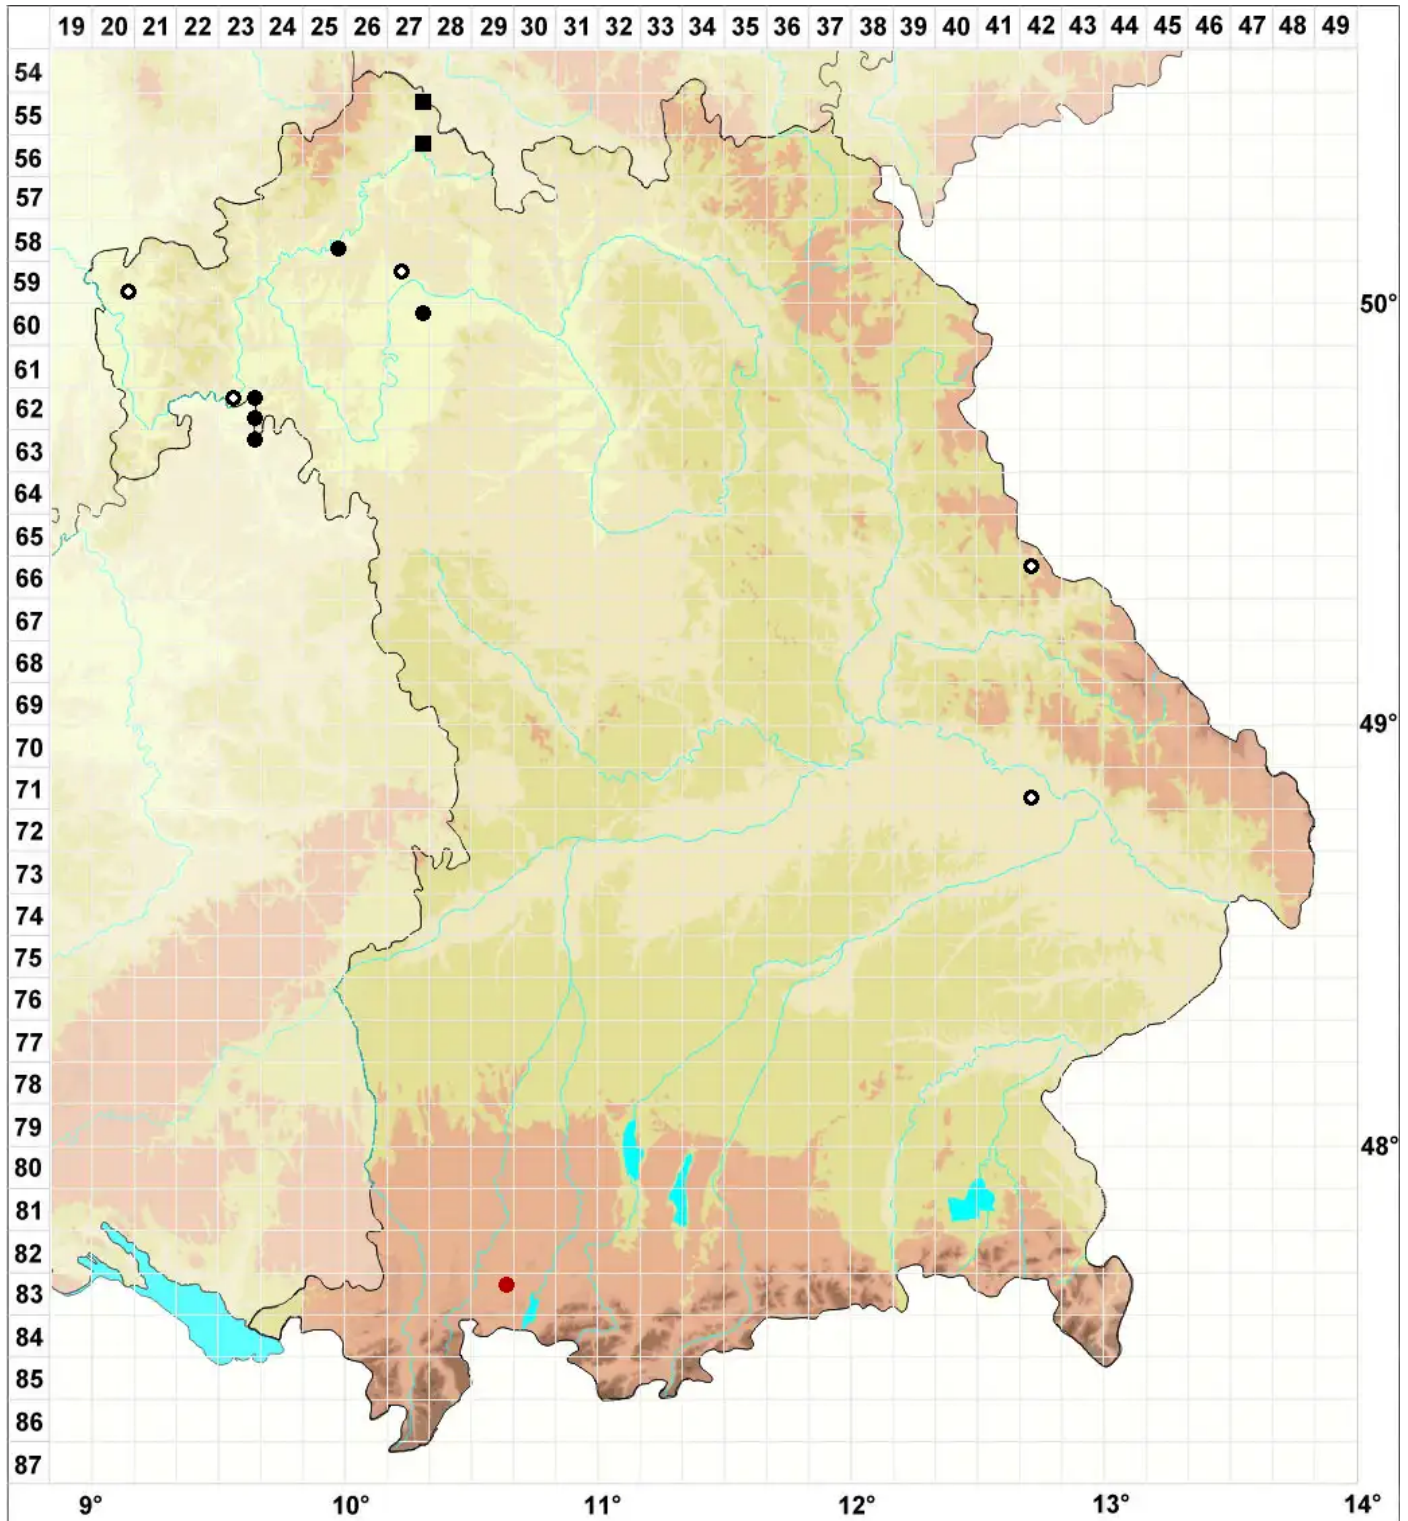

# Ephemerum recurvifolium (Dicks.) Boulay

Krummblättriges Tagmoos

Legende:

- Symbole:**
- Ausgefülltes Symbol:  
Zeitraum von 1980 bis heute (Aktuelle Angabe)
  - Leeres Symbol:  
Zeitraum vor 1980 (Altangabe)
  - Quadrat: Herbarbeleg