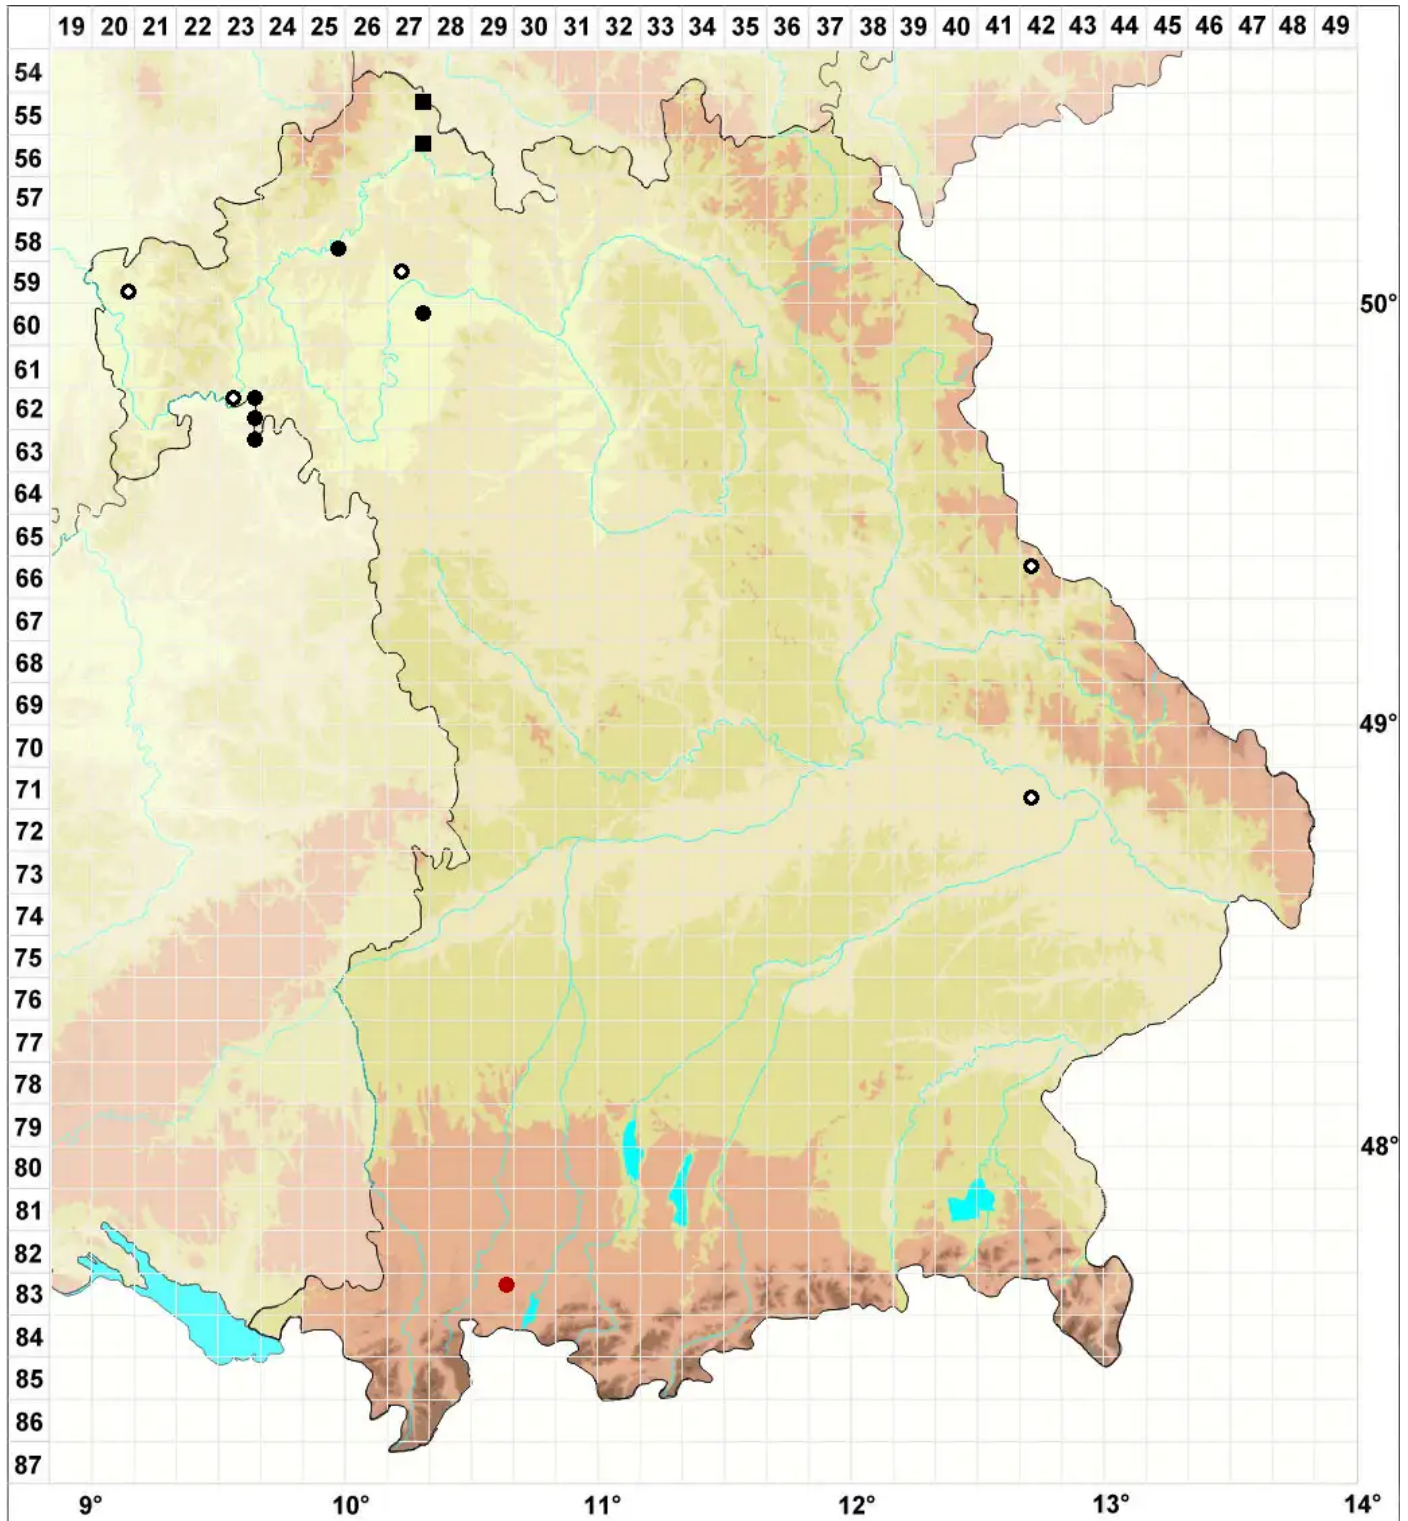

Ephemerum recurvifolium (Dicks.) Boulay

Krummblättriges Tagmoos

Legende:

- Symbole:**
- Ausgefülltes Symbol:
Zeitraum von 1980 bis heute (Aktuelle Angabe)
 - Leeres Symbol:
Zeitraum vor 1980 (Altangabe)
 - Quadrat: Herbarbeleg