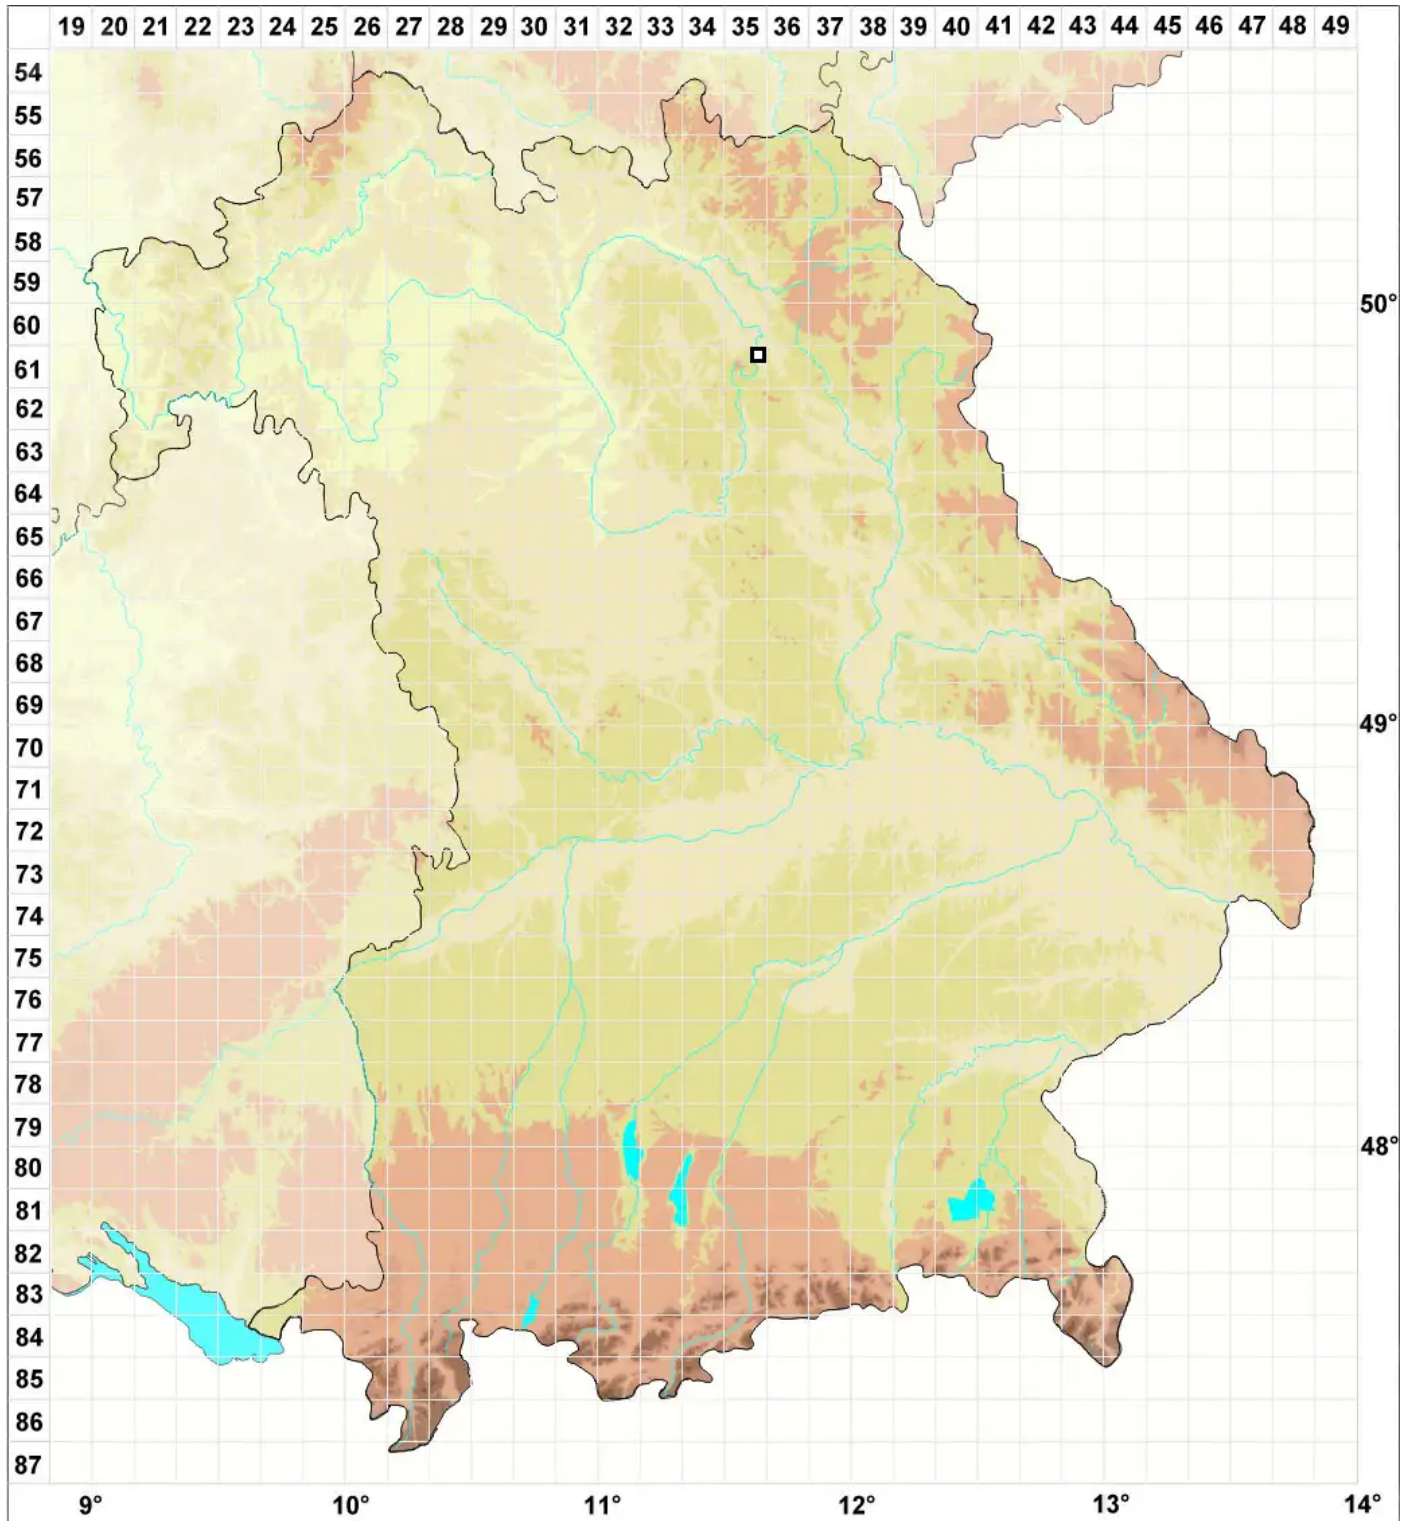

Ephemerum crassinervium subsp. rutheanum (Schimp. in Ruth)

Ruthes Tagmoos

Legende:

- Symbole:**
- Ausgefülltes Symbol:
Zeitraum von 1980 bis heute (Aktuelle Angabe)
 - Leeres Symbol:
Zeitraum vor 1980 (Altangabe)
 - Quadrat: Herbarbeleg