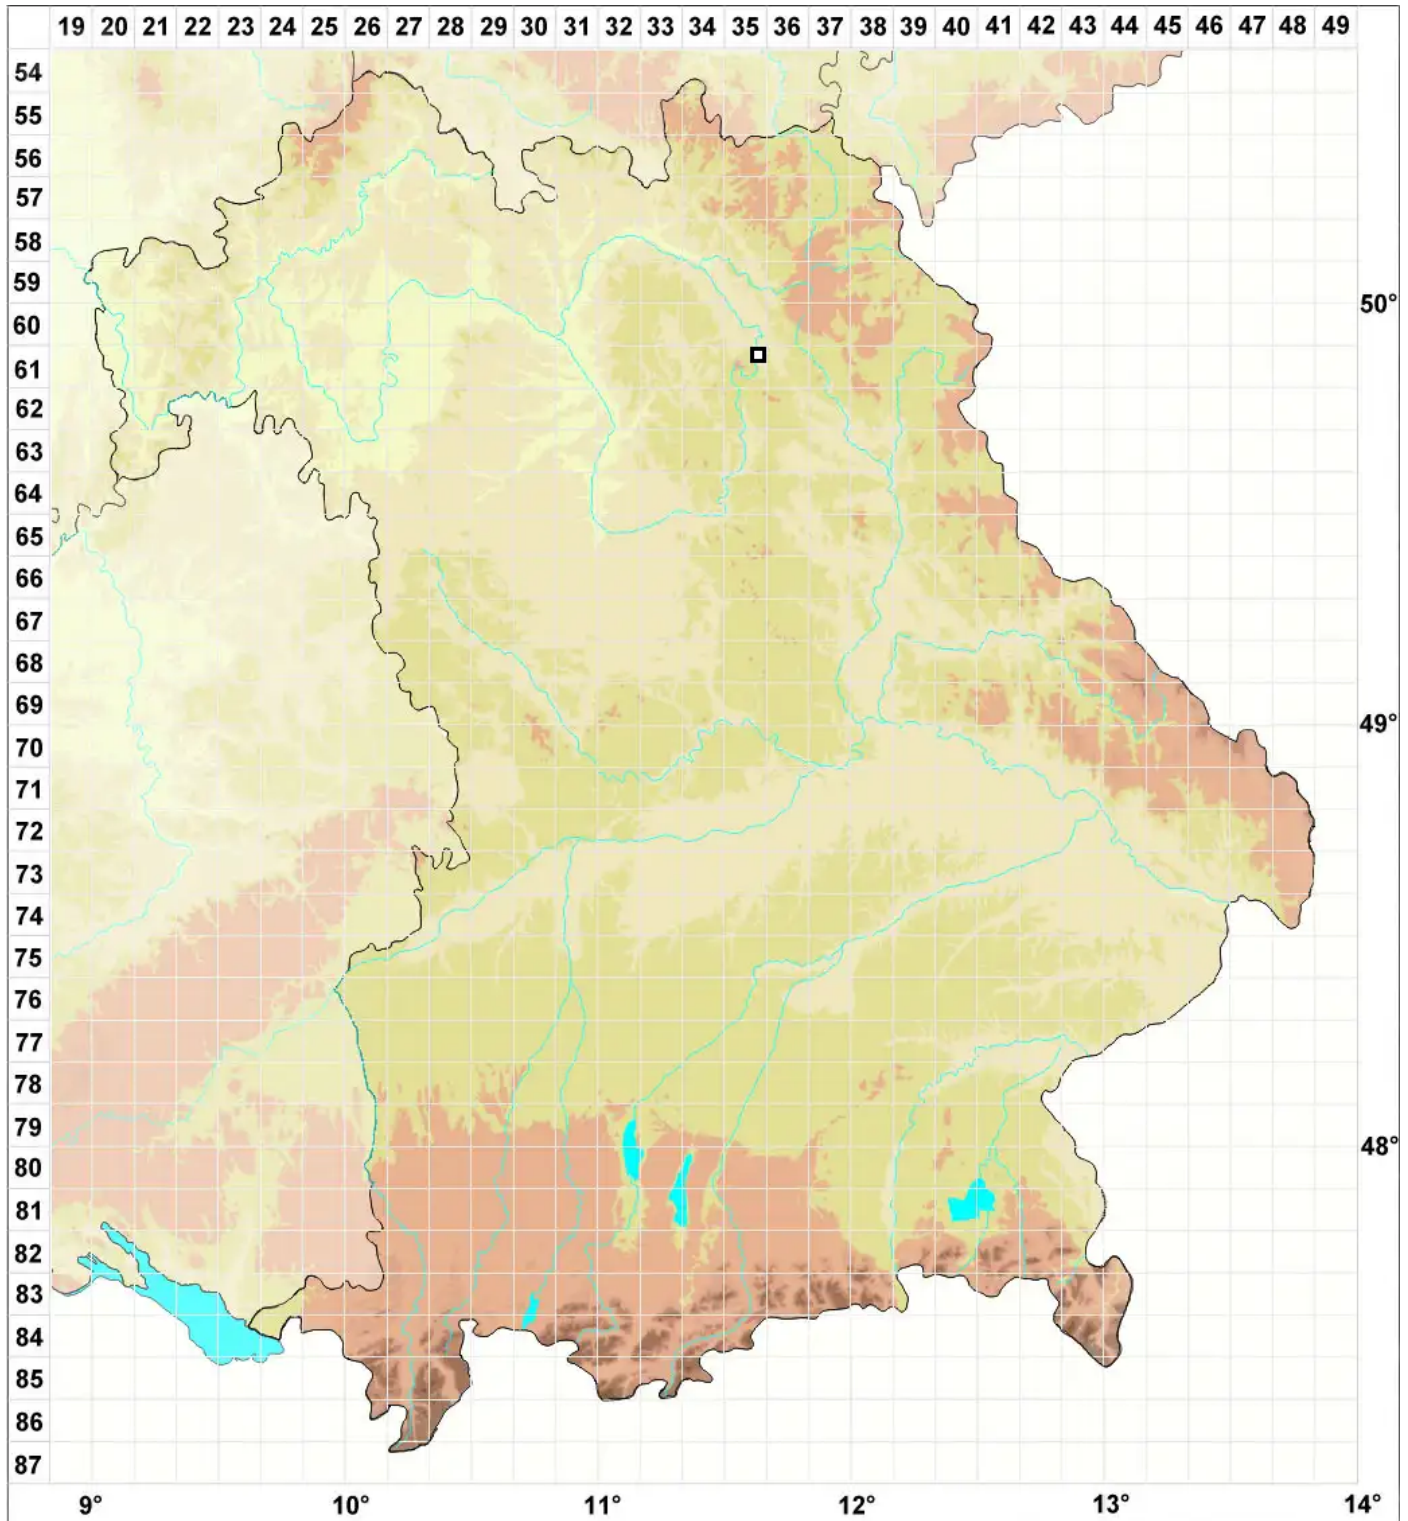

Ephemerum crassinervium subsp. rutheanum (Schimp. in Ruth)

Ruthes Tagmoos

Legende:

Symbole:

Ausgefülltes Symbol:
Zeitraum von 1980 bis heute (Aktuelle Angabe)

Leeres Symbol:
Zeitraum vor 1980 (Altangabe)

Quadrat: Herbarbeleg