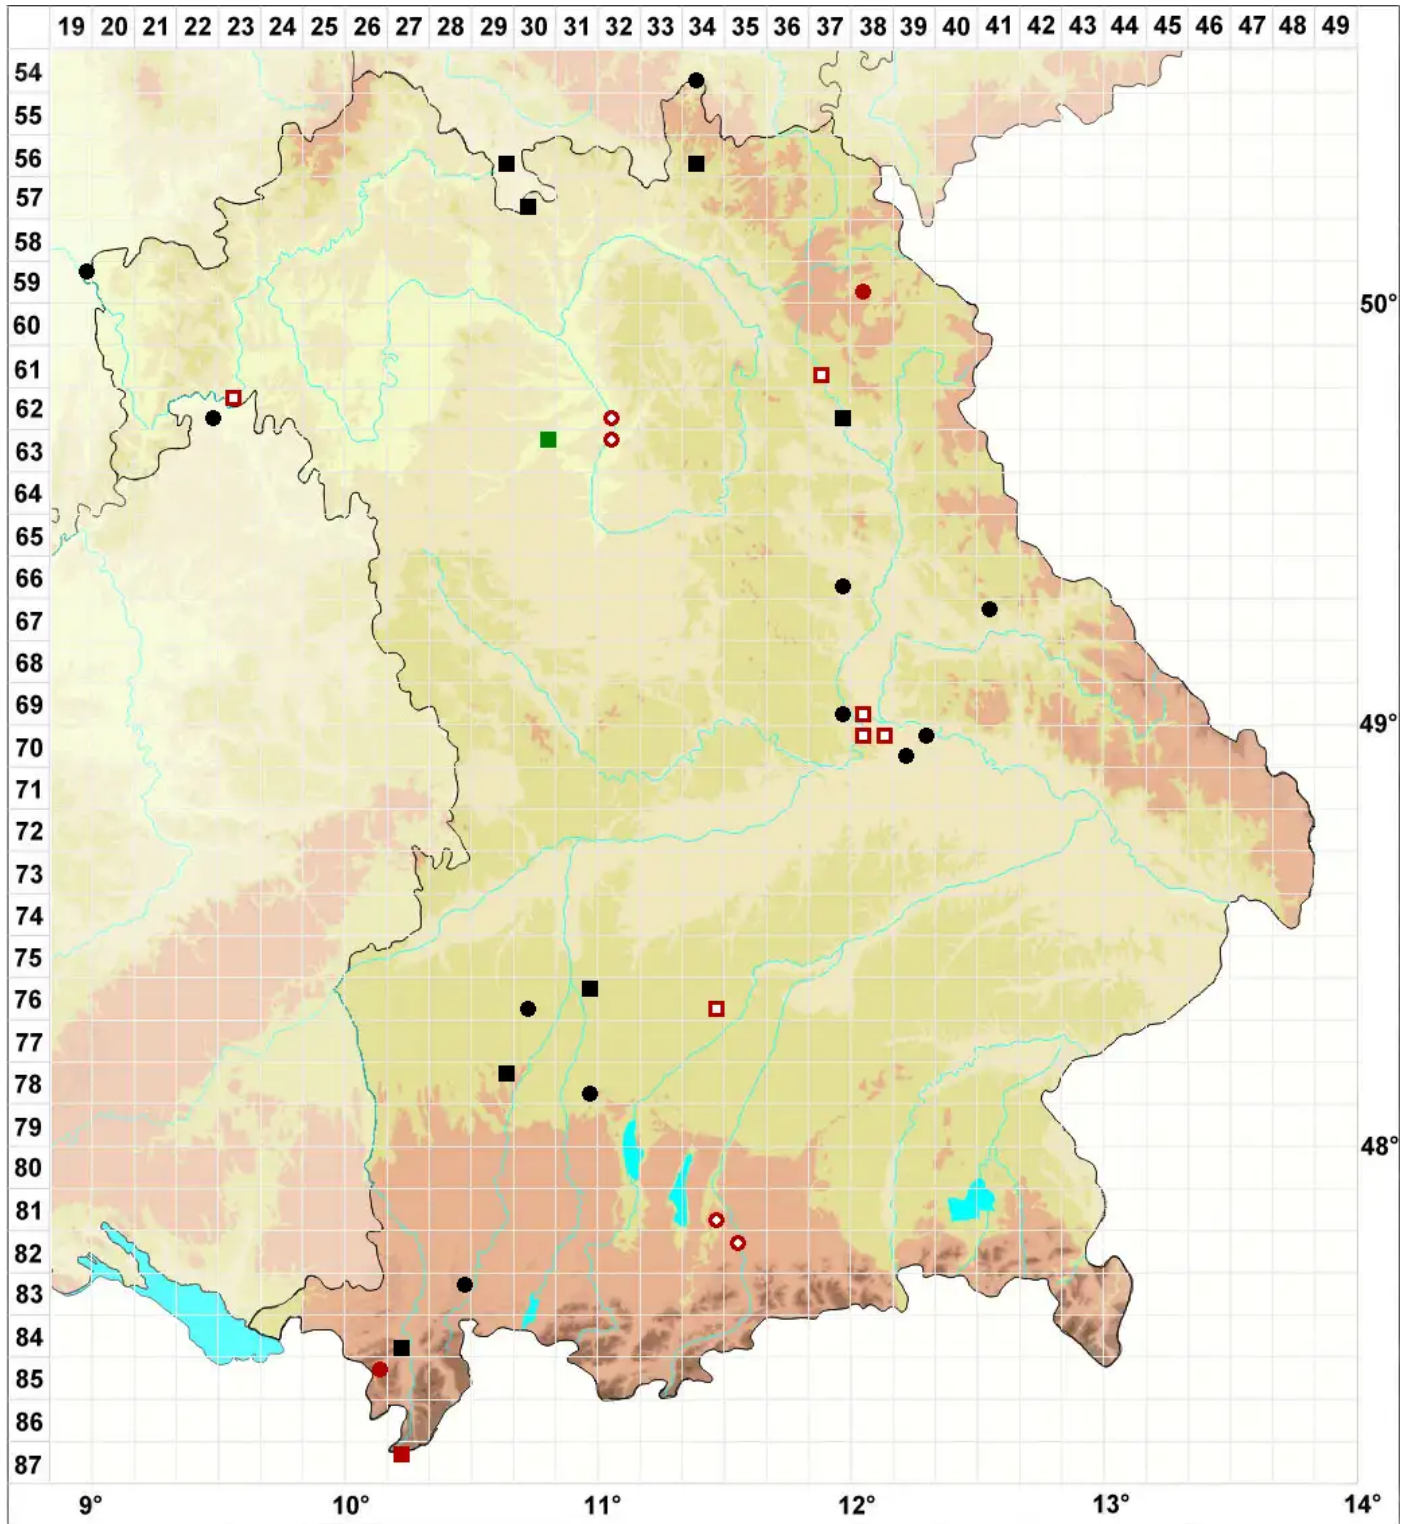

Ephemerum serratum (Hedw.) Hampe

Gesägtes Tagmoos

Legende:

- Symbole:**
- Ausgefülltes Symbol:
Zeitraum von 1980 bis heute (Aktuelle Angabe)
 - Leeres Symbol:
Zeitraum vor 1980 (Altangabe)
 - Quadrat: Herbarbeleg