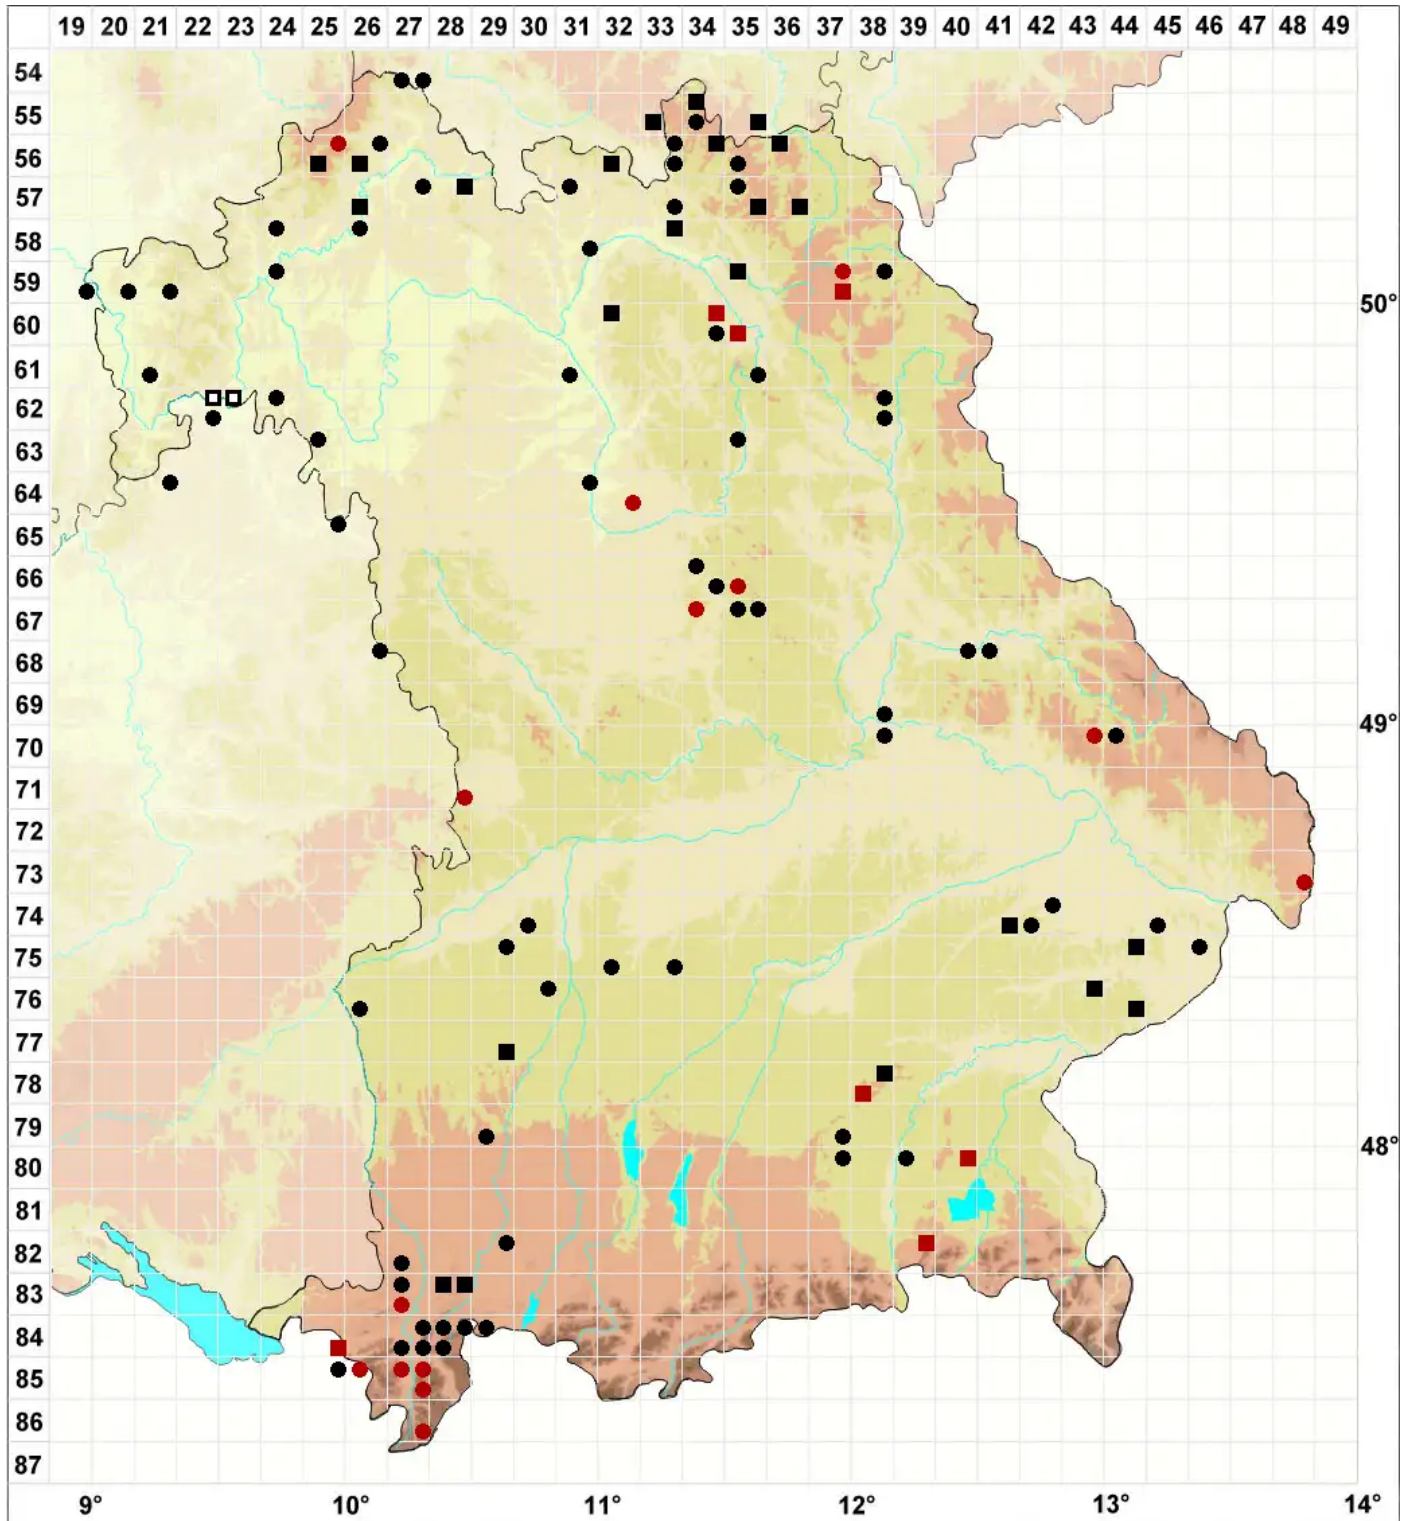

# Ephemerum minutissimum Lindb.

Schleiersporiges Tagmoos

Legende:

- Symbole:**
- Ausgefülltes Symbol:  
Zeitraum von 1980 bis heute (Aktuelle Angabe)
  - Leeres Symbol:  
Zeitraum vor 1980 (Altangabe)
  - Quadrat: Herbarbeleg