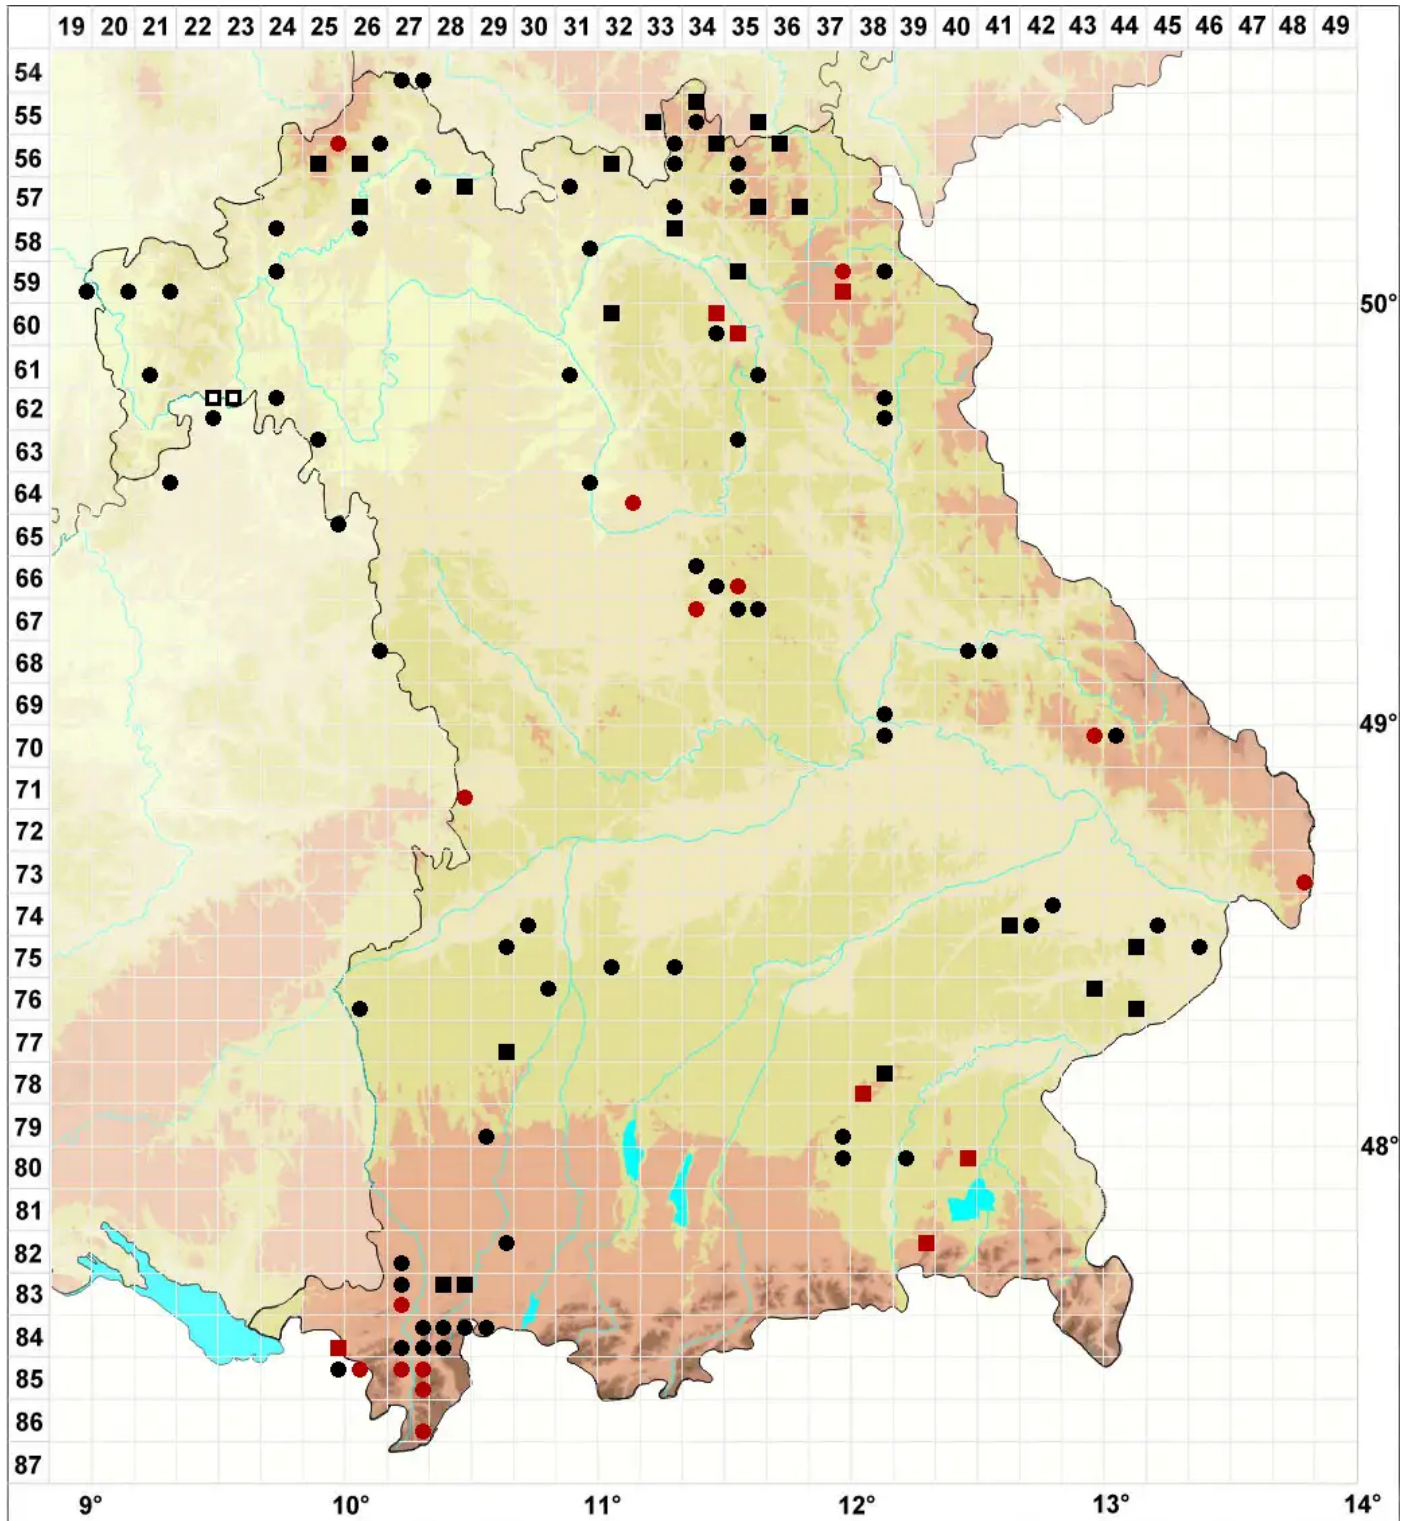

Ephemerum minutissimum Lindb.

Schleiersporiges Tagmoos

Legende:

Symbole:
Ausgefülltes Symbol:
Zeitraum von 1980 bis heute (Aktuelle Angabe)
Leeres Symbol:
Zeitraum vor 1980 (Altangabe)
Quadrat: Herbarbeleg