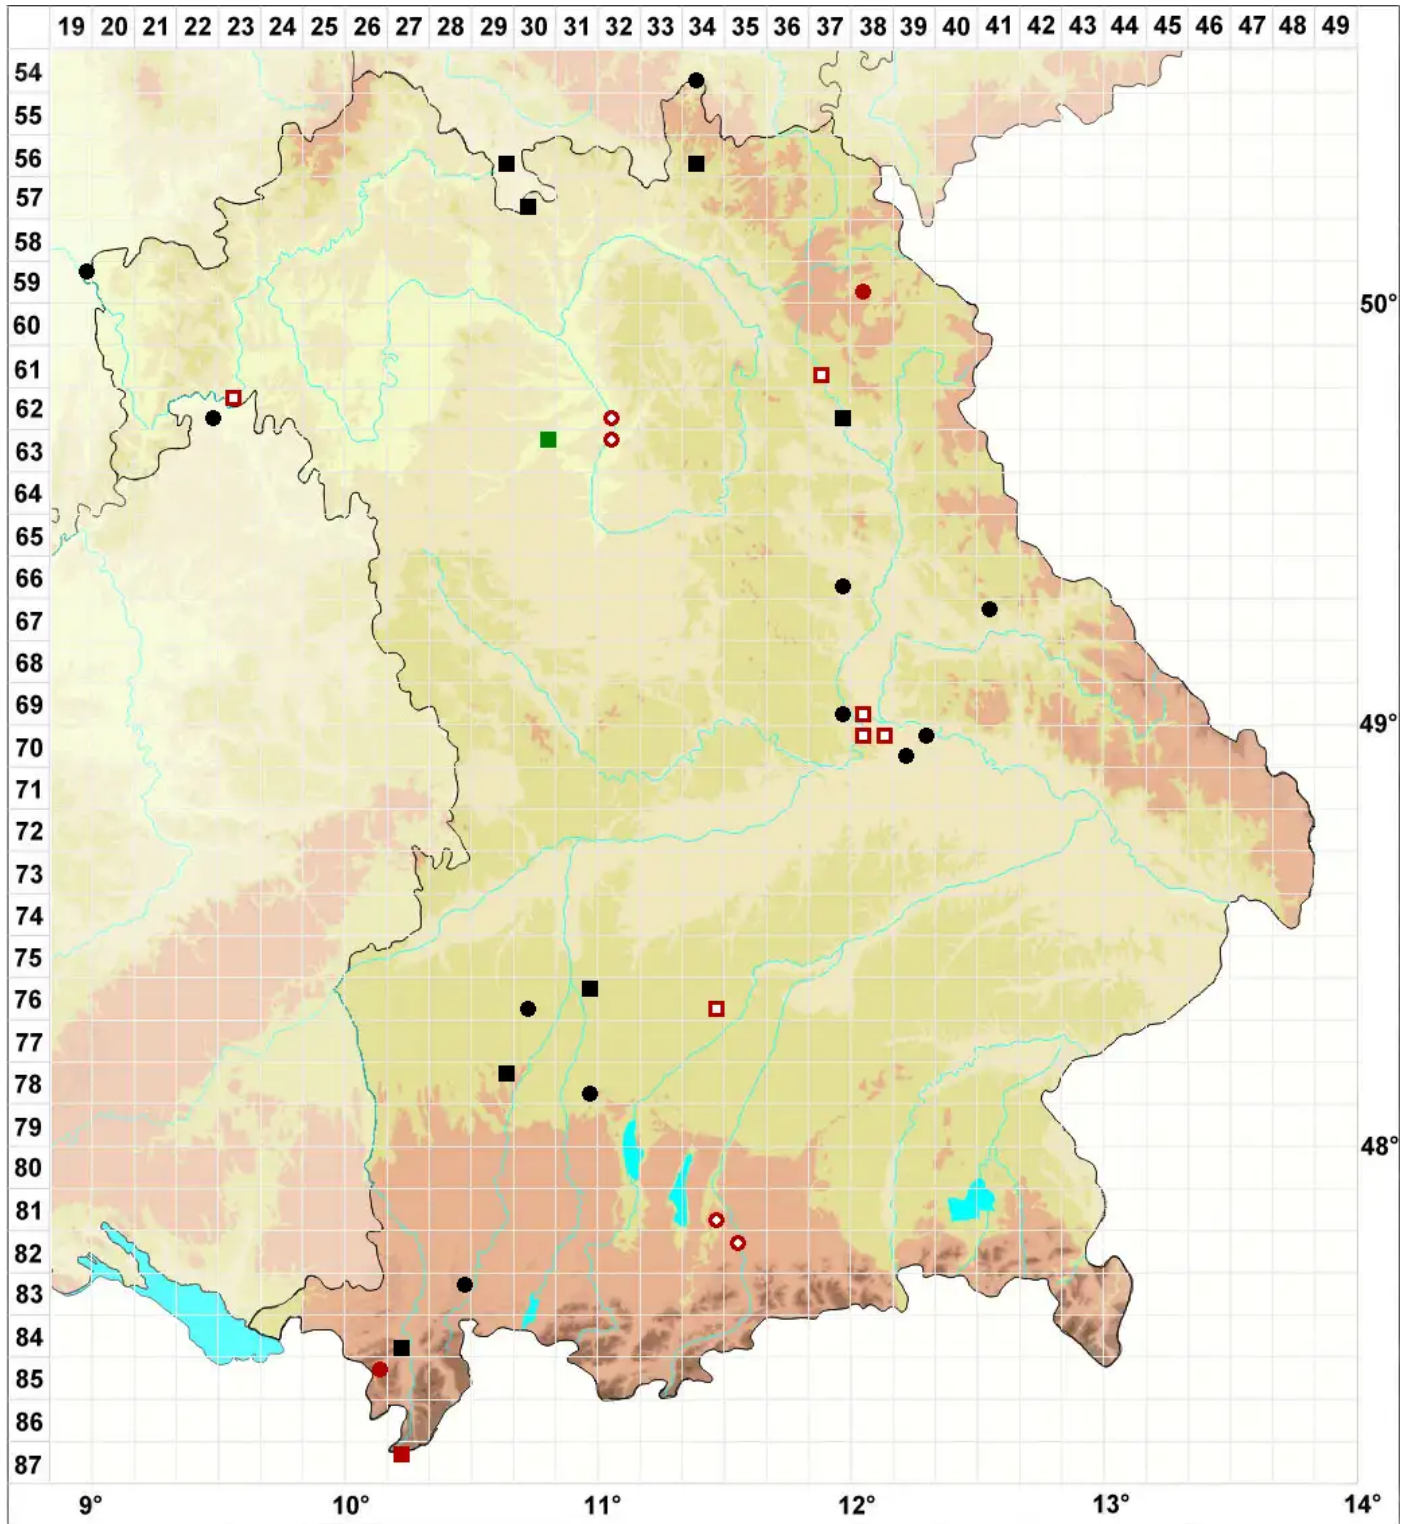

# Ephemerum serratum (Hedw.) Hampe

Gesägtes Tagmoos

Legende:

**Symbole:**  
Ausgefülltes Symbol:  
Zeitraum von 1980 bis heute (Aktuelle Angabe)  
Leeres Symbol:  
Zeitraum vor 1980 (Altangabe)  
Quadrat: Herbarbeleg