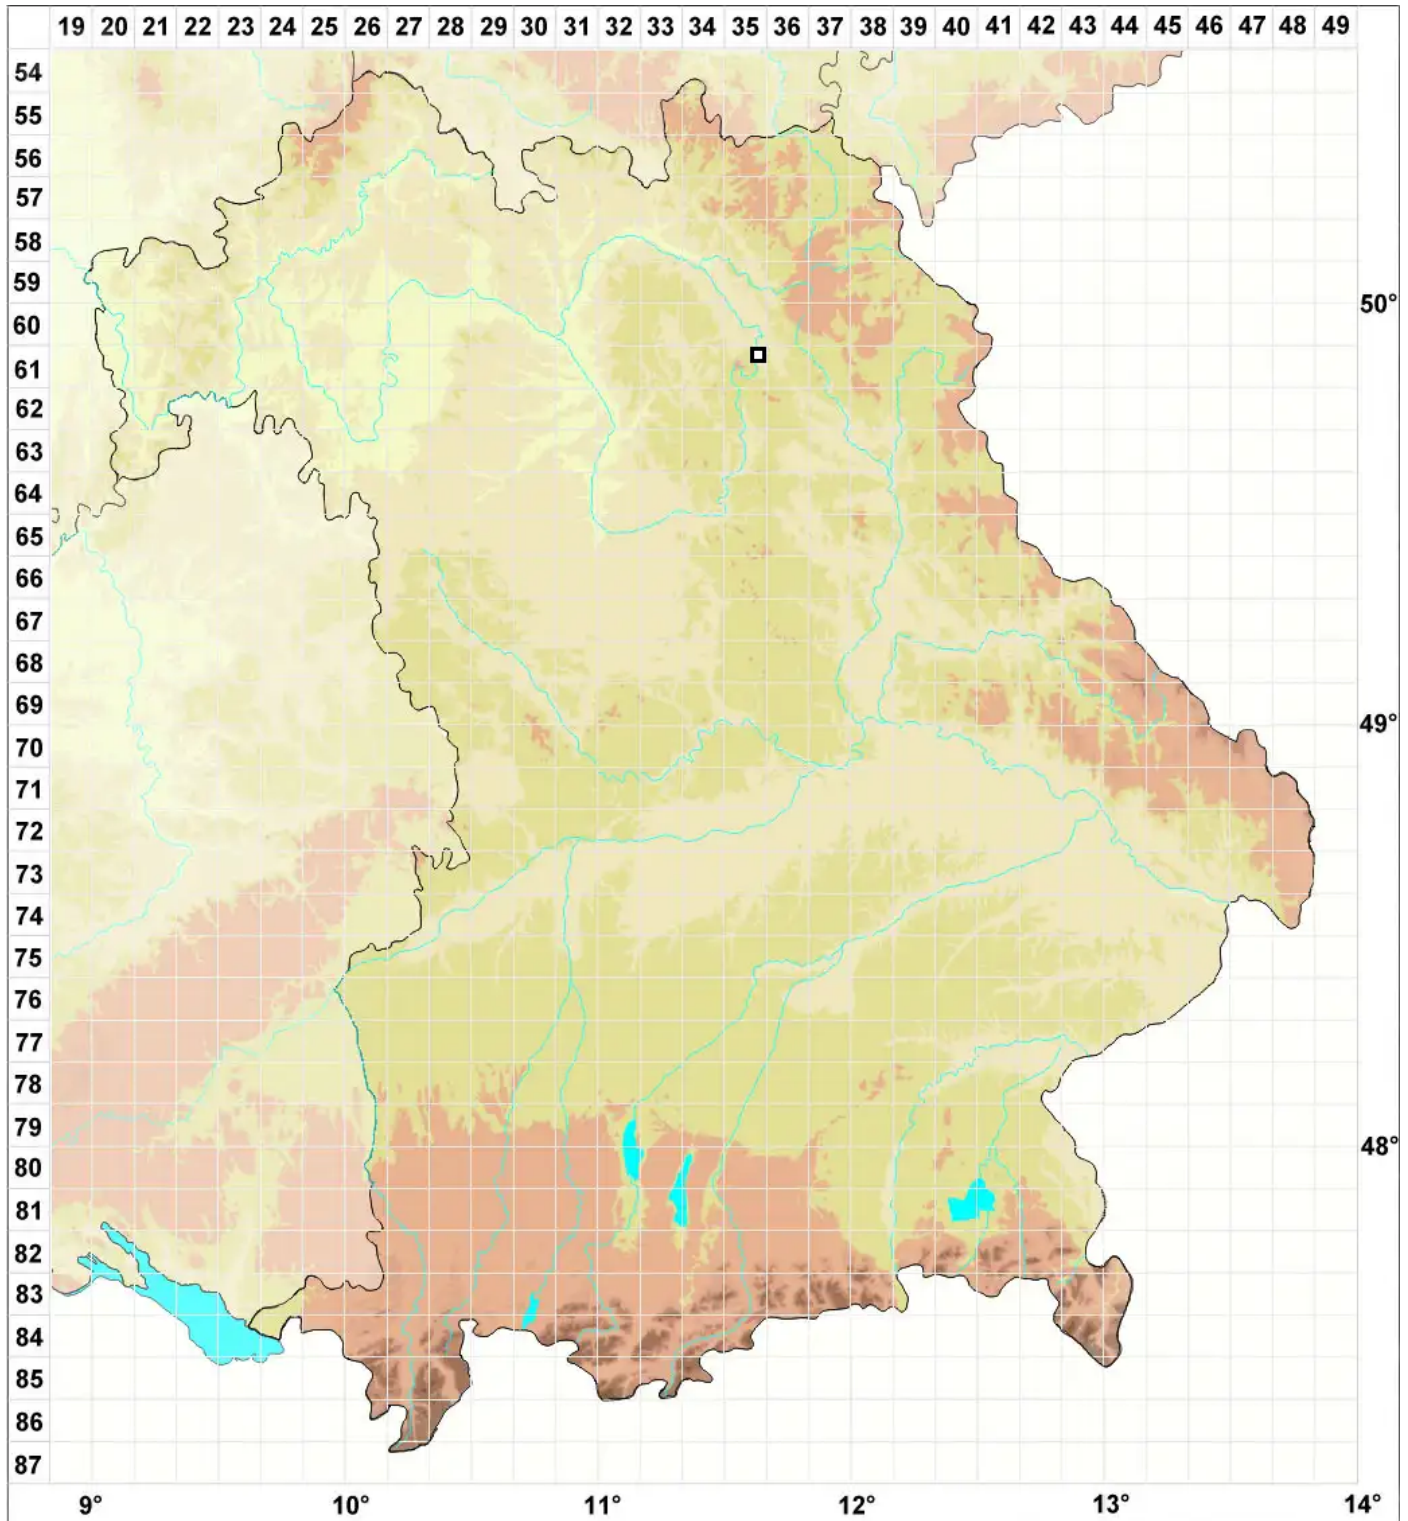

# Ephemerum crassinervium subsp. rutheanum (Schimp. in Ruth)

## Ruthes Tagmoos

Legende:

- Symbole:**
- Ausgefülltes Symbol:  
Zeitraum von 1980 bis heute (Aktuelle Angabe)
  - Leeres Symbol:  
Zeitraum vor 1980 (Altangabe)
  - Quadrat: Herbarbeleg