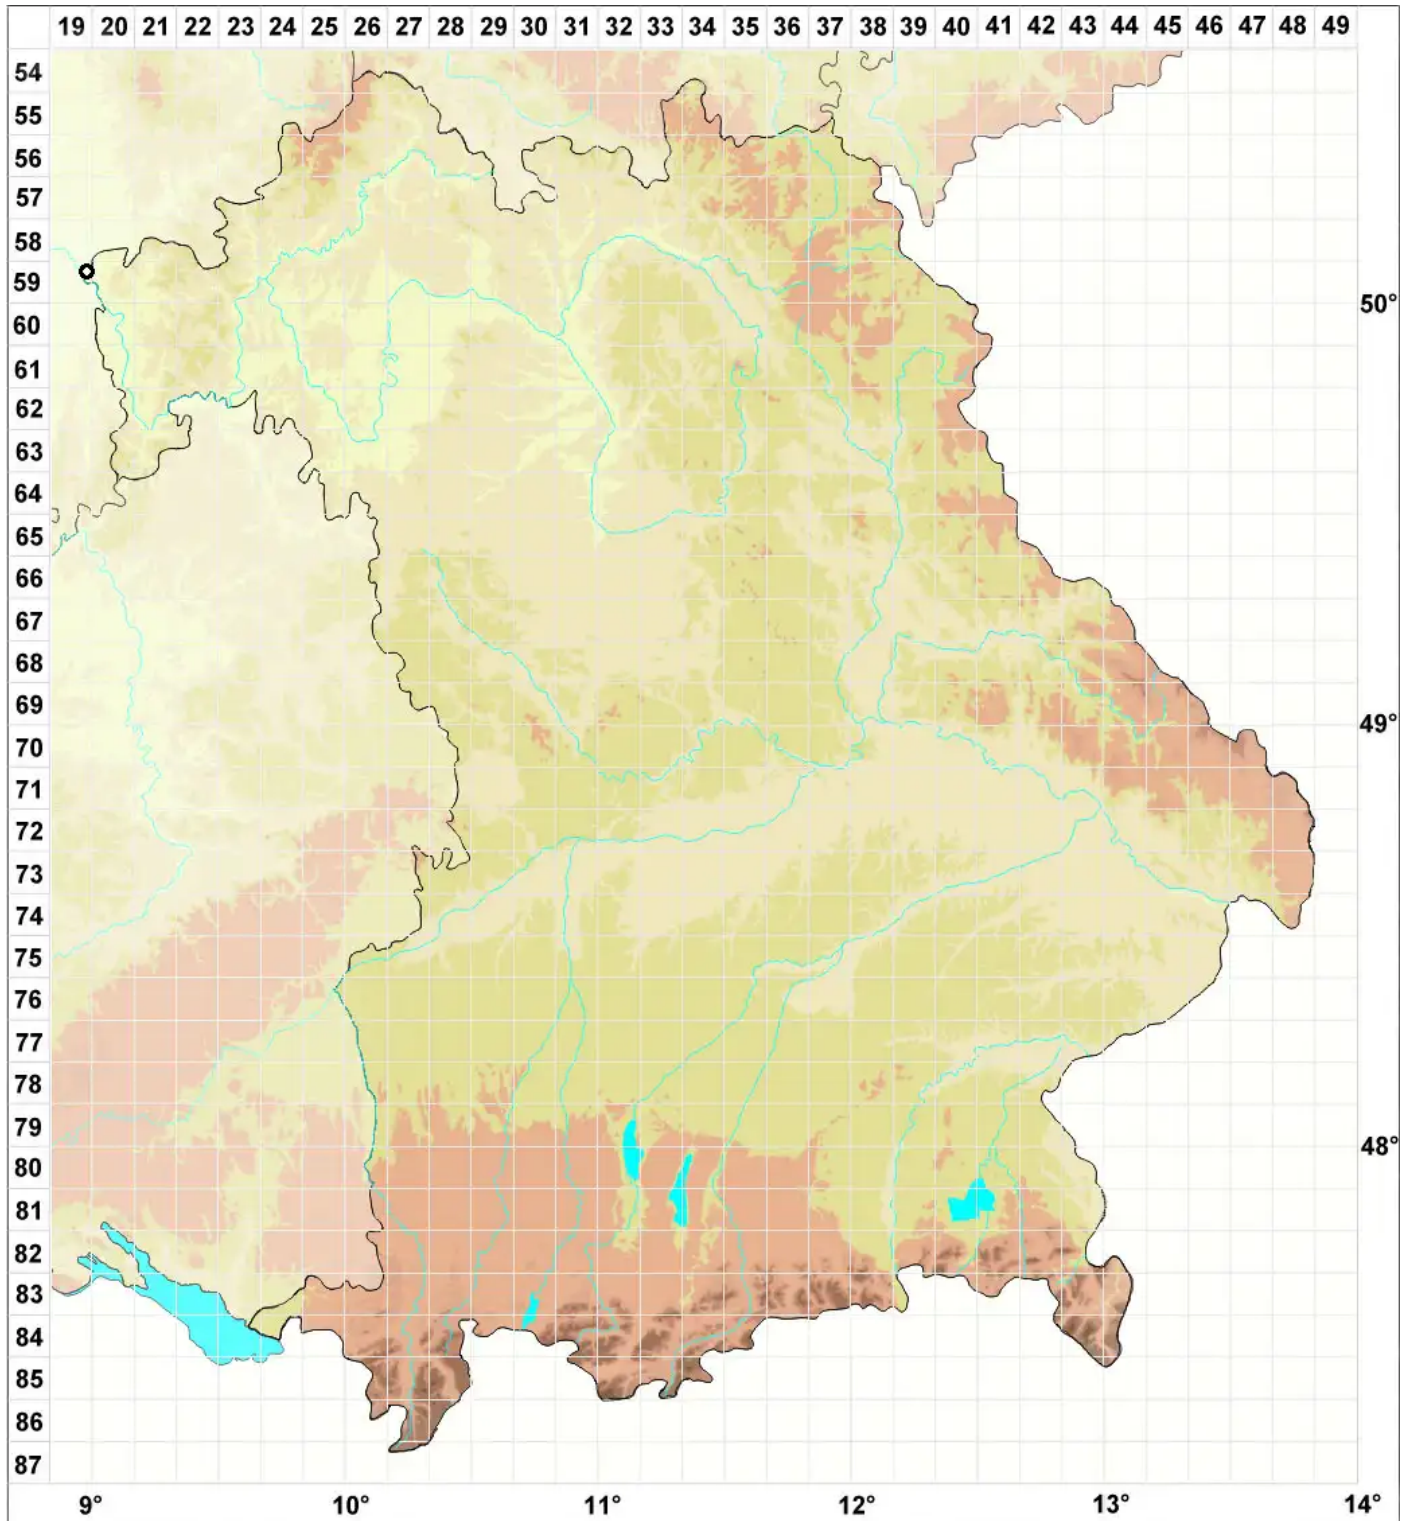

Ephemerum crassinervium subsp. sessile (Bruch) Holyoak

Sitzendes Tagmoos

Legende:

Symbole:

Ausgefülltes Symbol:
Zeitraum von 1980 bis heute (Aktuelle Angabe)

Leeres Symbol:
Zeitraum vor 1980 (Altangabe)

Quadrat: Herbarbeleg