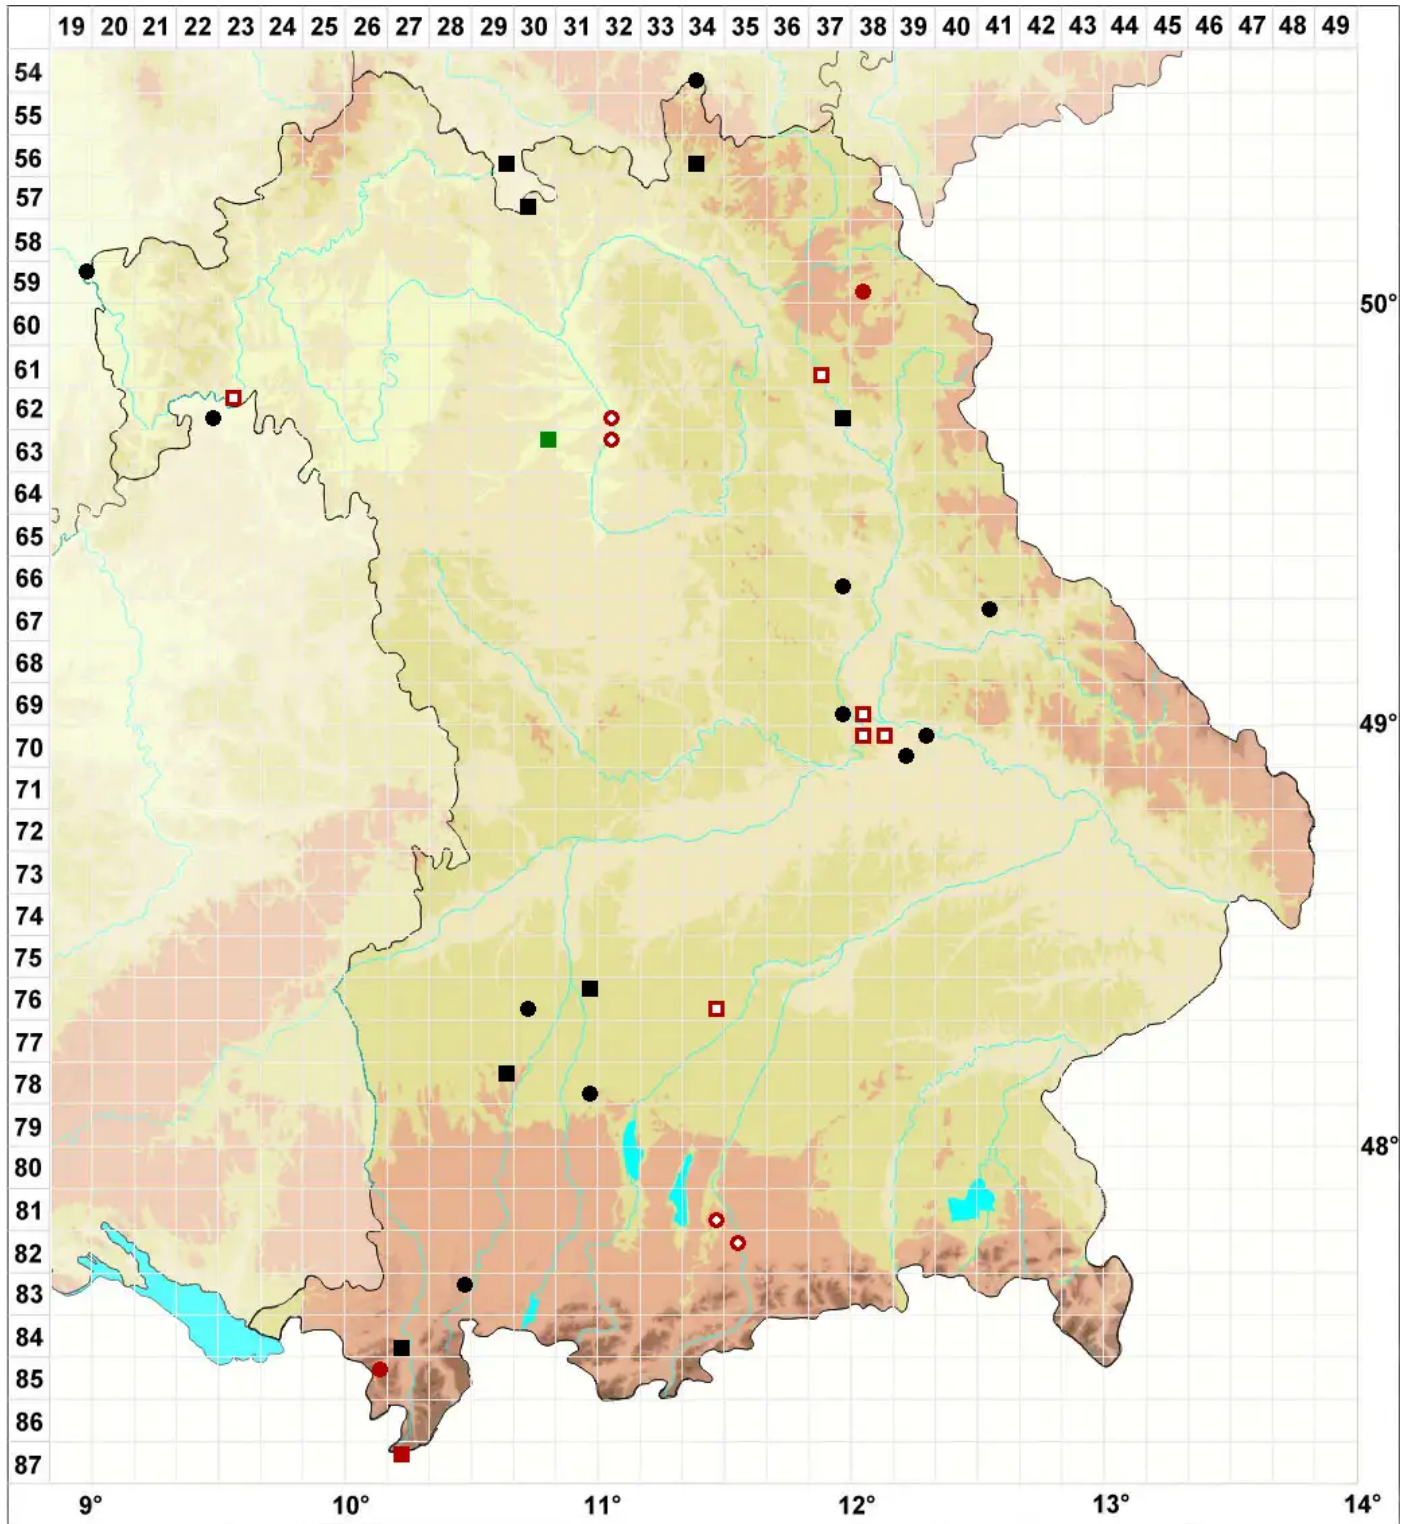

Ephemerum serratum (Hedw.) Hampe

Gesägtes Tagmoos

Legende:

Symbole:

Ausgefülltes Symbol:
Zeitraum von 1980 bis heute (Aktuelle Angabe)

Leeres Symbol:
Zeitraum vor 1980 (Altangabe)

Quadrat: Herbarbeleg