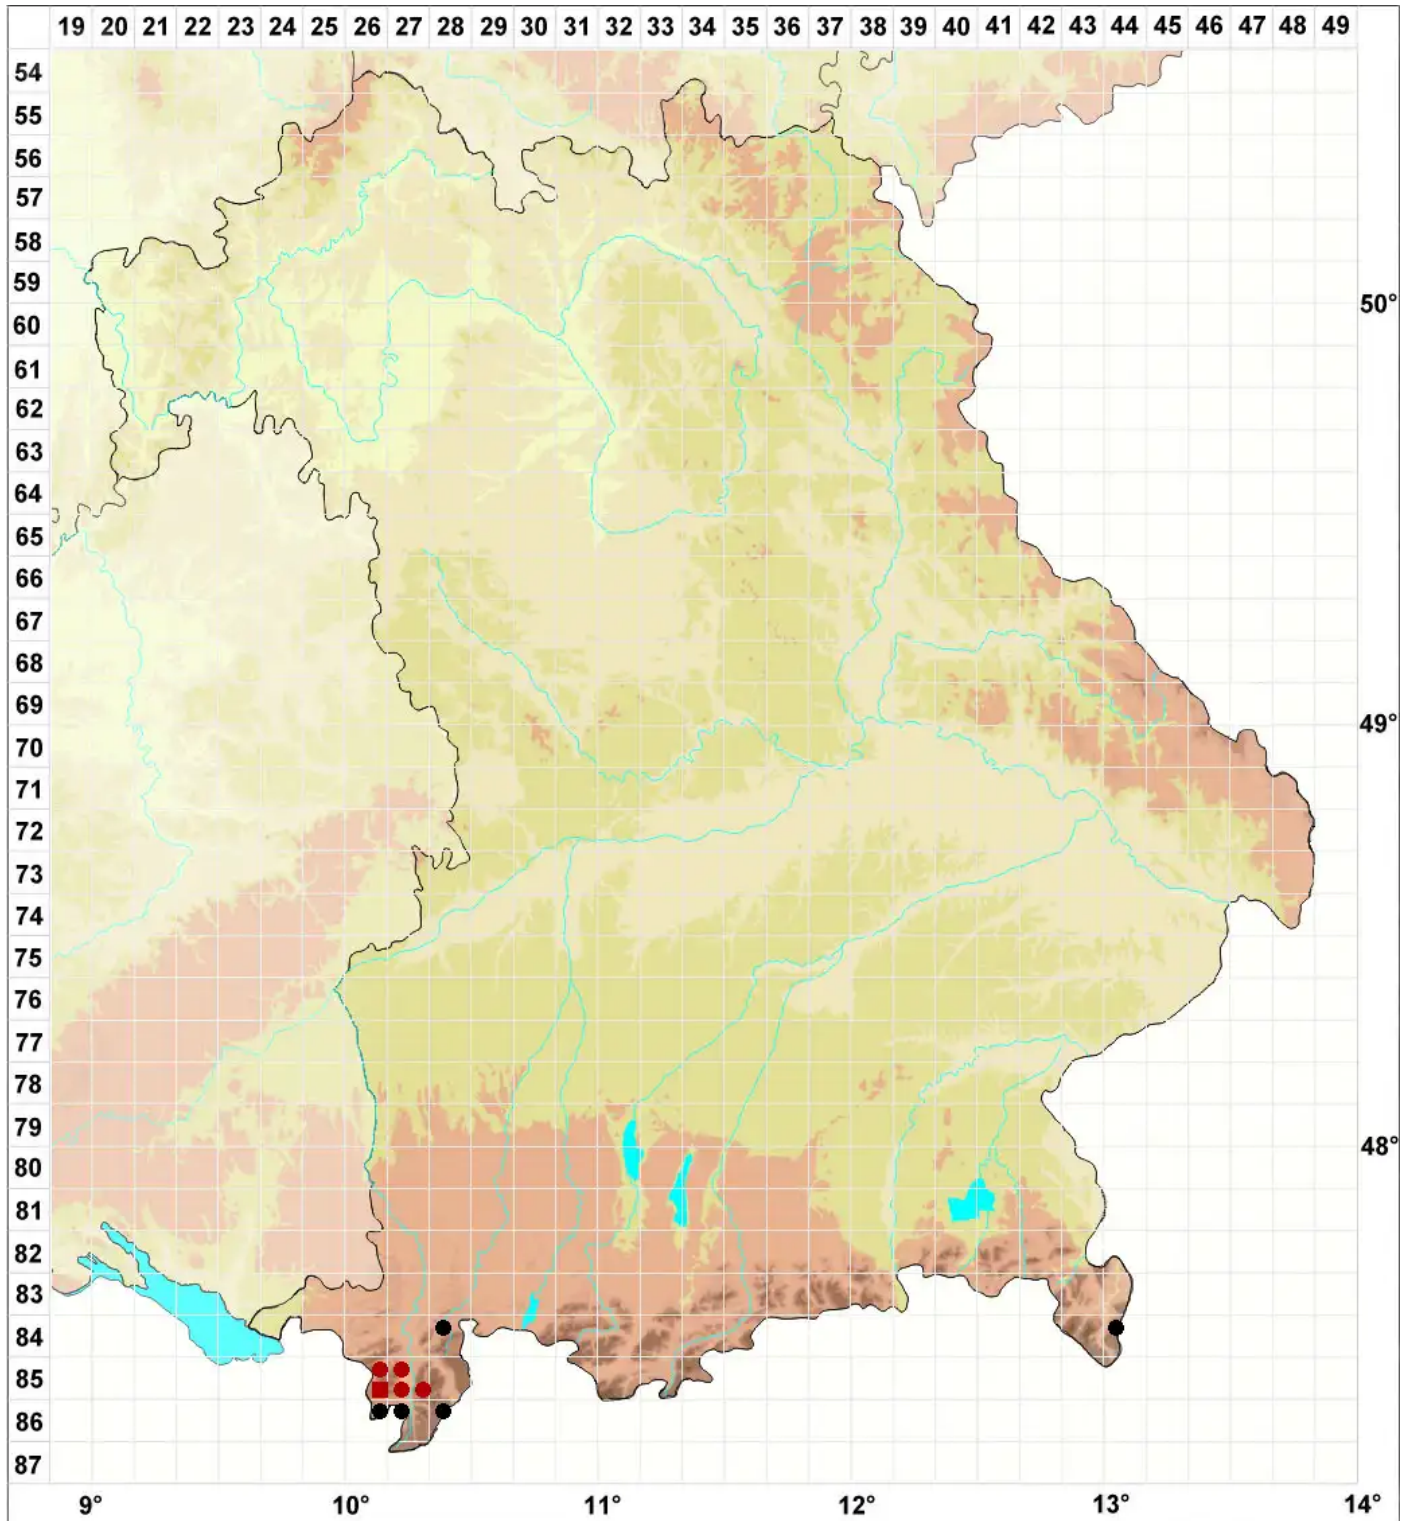

Eremonotus myriocarpus (Carrington) Lindb. & Kaal. ex Pearson

Vielfruchtendes Algenmoos, Zwerg-Zwergspitzmoos

Legende:

Symbole:

Ausgefülltes Symbol:
Zeitraum von 1980 bis heute (Aktuelle Angabe)

Leeres Symbol:
Zeitraum vor 1980 (Altangabe)

Quadrat: Herbarbeleg