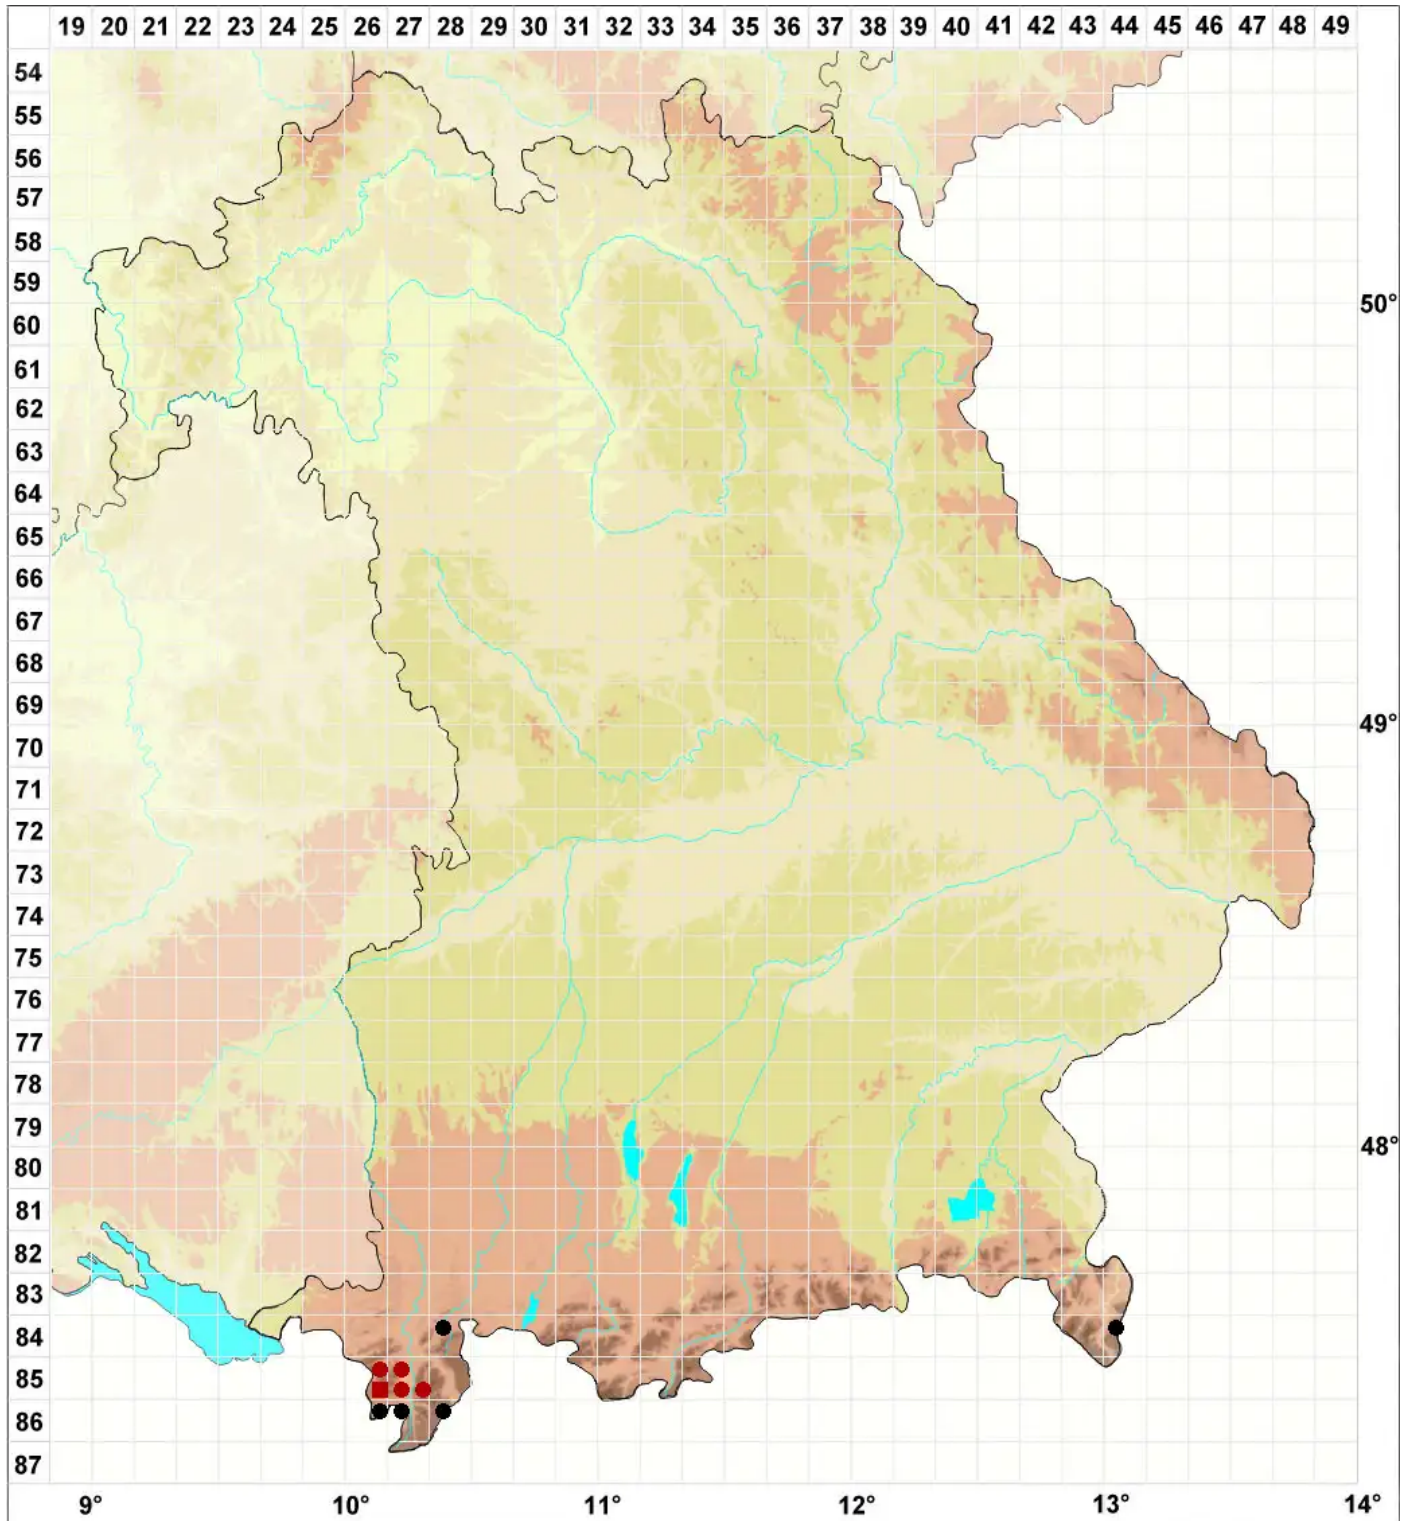

# Eremonotus myriocarpus (Carrington) Lindb. & Kaal. ex Pearson

Vielfruchtendes Algenmoos, Zwerg-Zwergspitzmoos

Legende:

**Symbole:**

Ausgefülltes Symbol:  
Zeitraum von 1980 bis heute (Aktuelle Angabe)

Leeres Symbol:  
Zeitraum vor 1980 (Altangabe)

Quadrat: Herbarbeleg