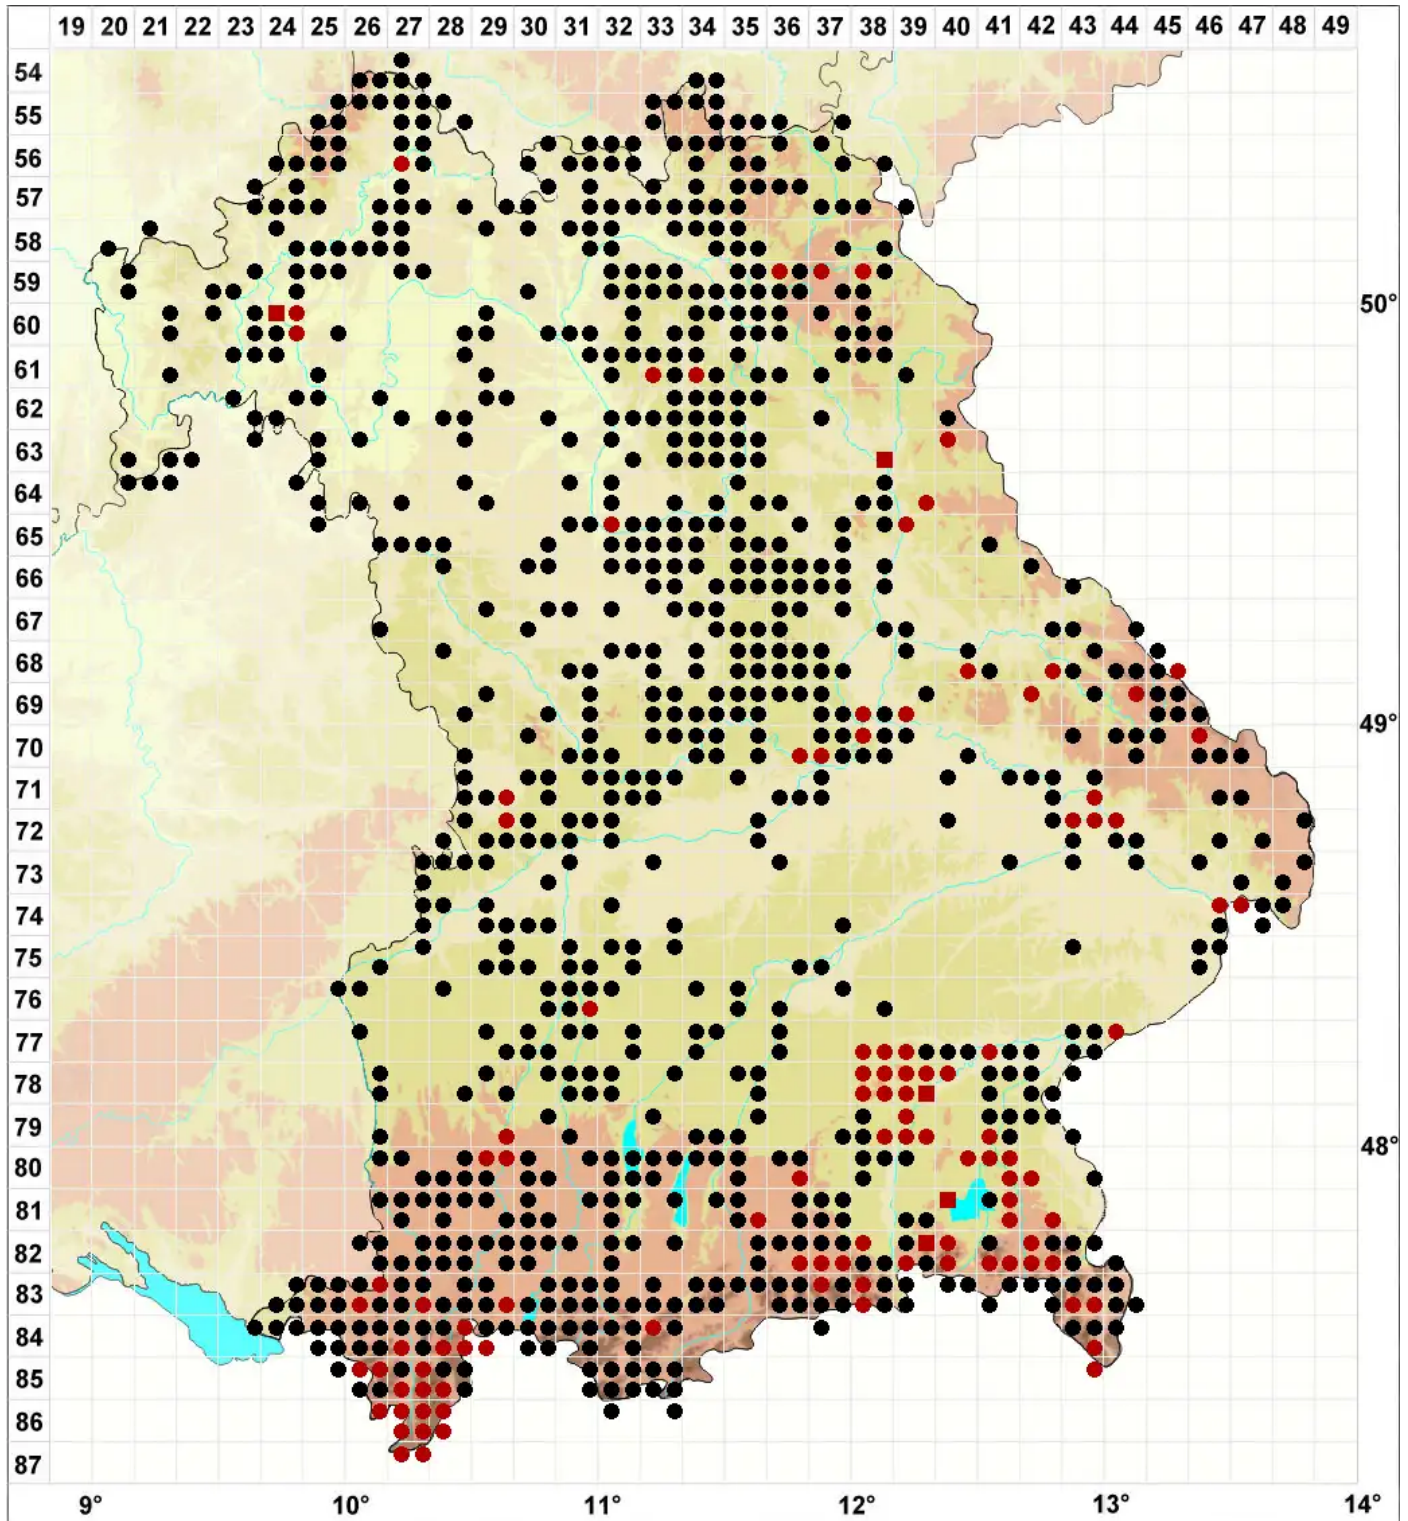

# Bryoerythrophyllum recurvirostrum (Hedw.) P.C.Chen

## Gemeines Rotblattmoos

Legende:

**Symbole:**

Ausgefülltes Symbol:  
Zeitraum von 1980 bis heute (Aktuelle Angabe)

Leeres Symbol:  
Zeitraum vor 1980 (Altangabe)

Quadrat: Herbarbeleg