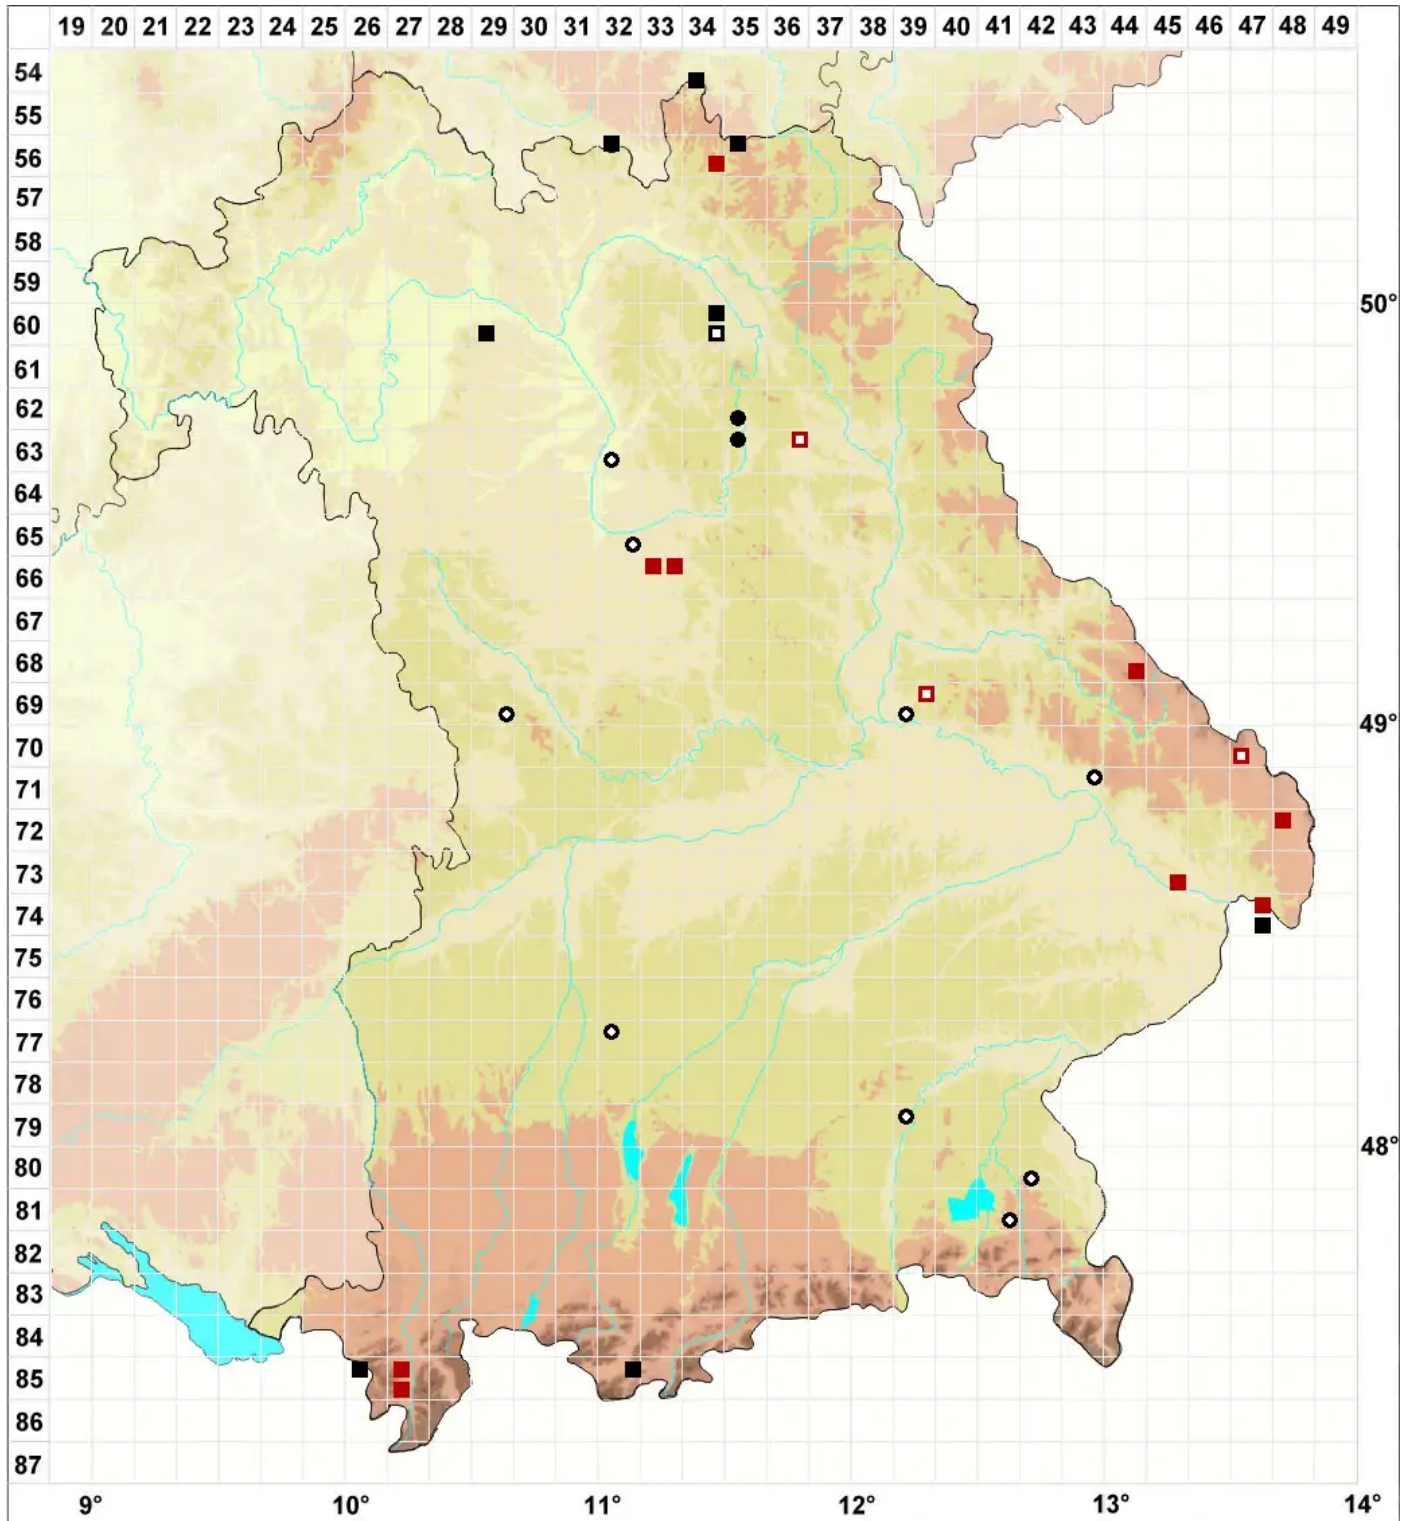

# Solenostoma hyalinum (Lyell) Mitt.

Bleiches Blattkelchlebermoos, Helles Alt-Jungermannmoos

Legende:

**Symbole:**  
Ausgefülltes Symbol:  
Zeitraum von 1980 bis heute (Aktuelle Angabe)  
Leeres Symbol:  
Zeitraum vor 1980 (Altangabe)  
Quadrat: Herbarbeleg