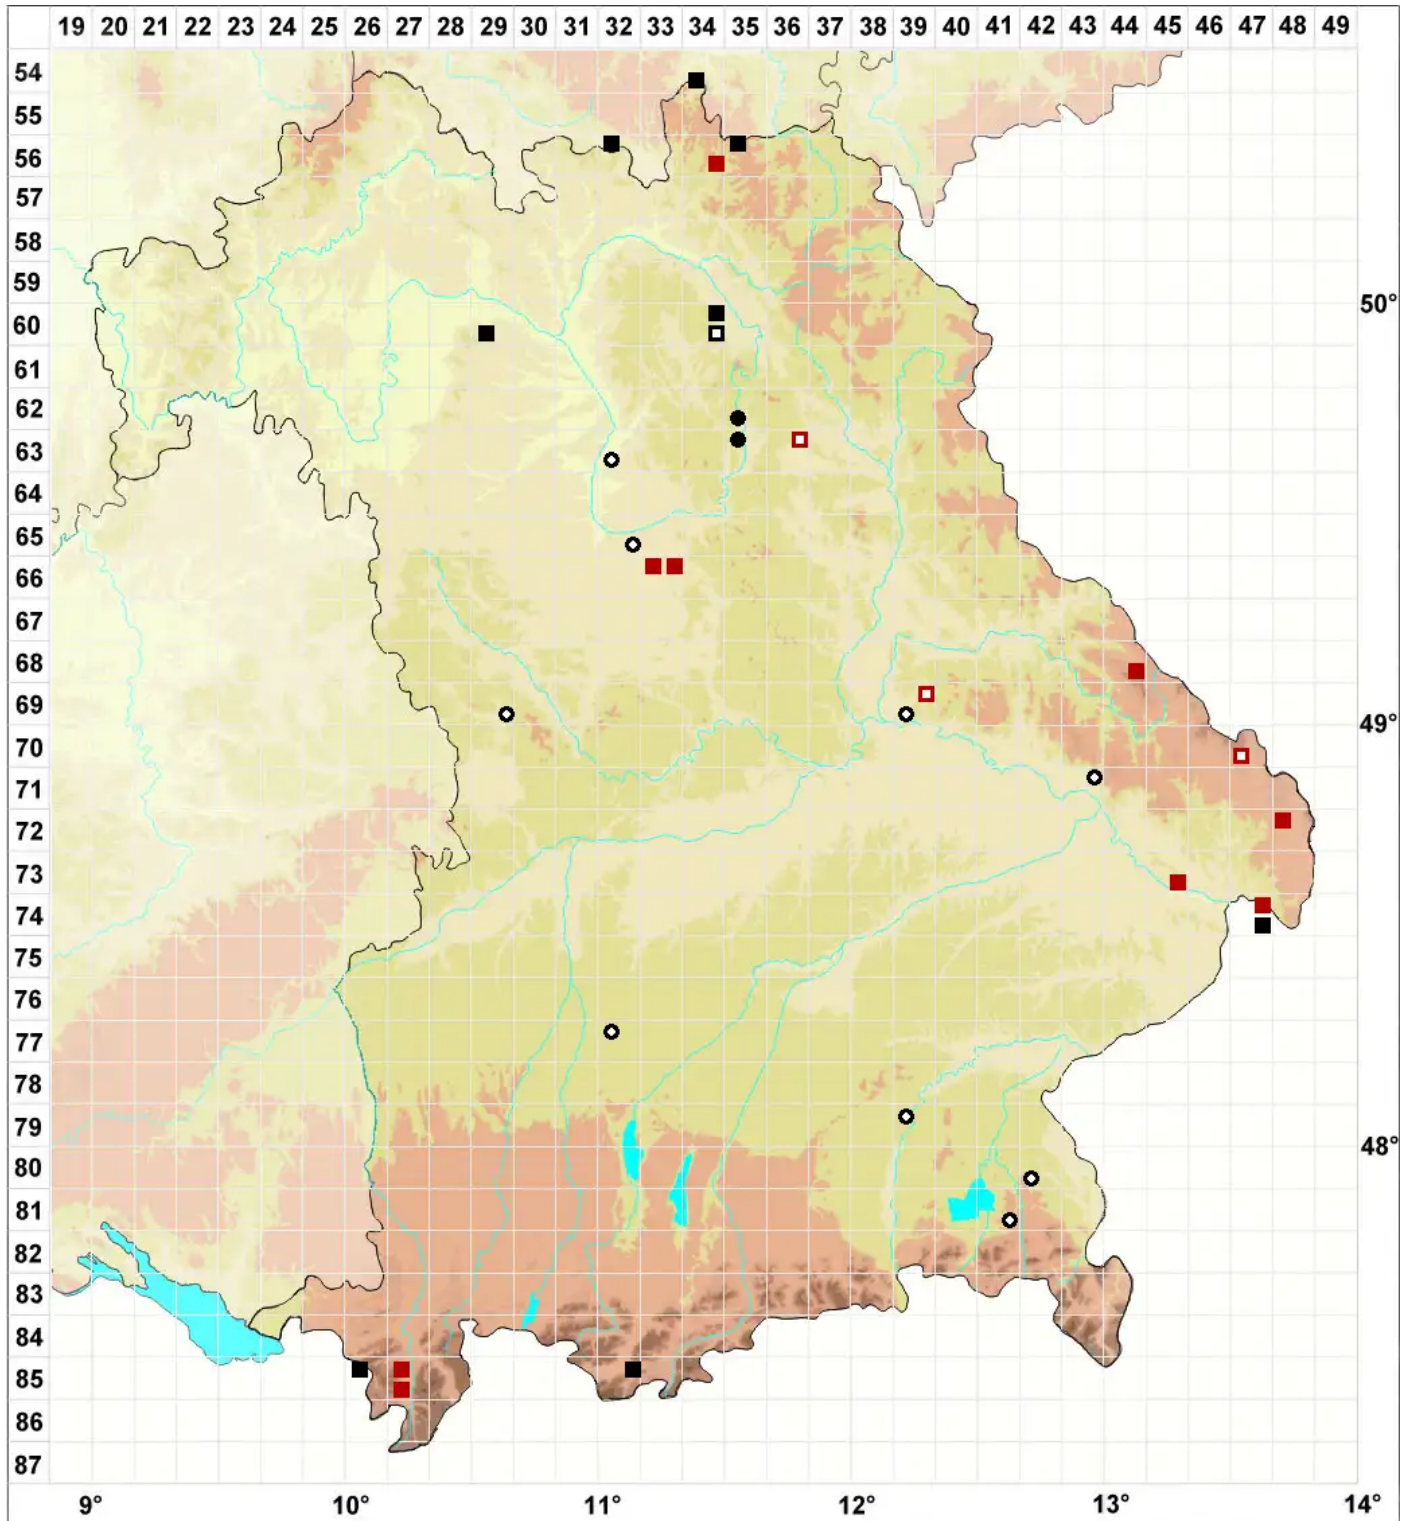

Solenostoma hyalinum (Lyell) Mitt.

Bleiches Blattkelchlebermoos, Helles Alt-Jungermannmoos

Legende:

- Symbole:**
Ausgefülltes Symbol:
Zeitraum von 1980 bis heute (Aktuelle Angabe)
Leeres Symbol:
Zeitraum vor 1980 (Altangabe)
Quadrat: Herbarbeleg