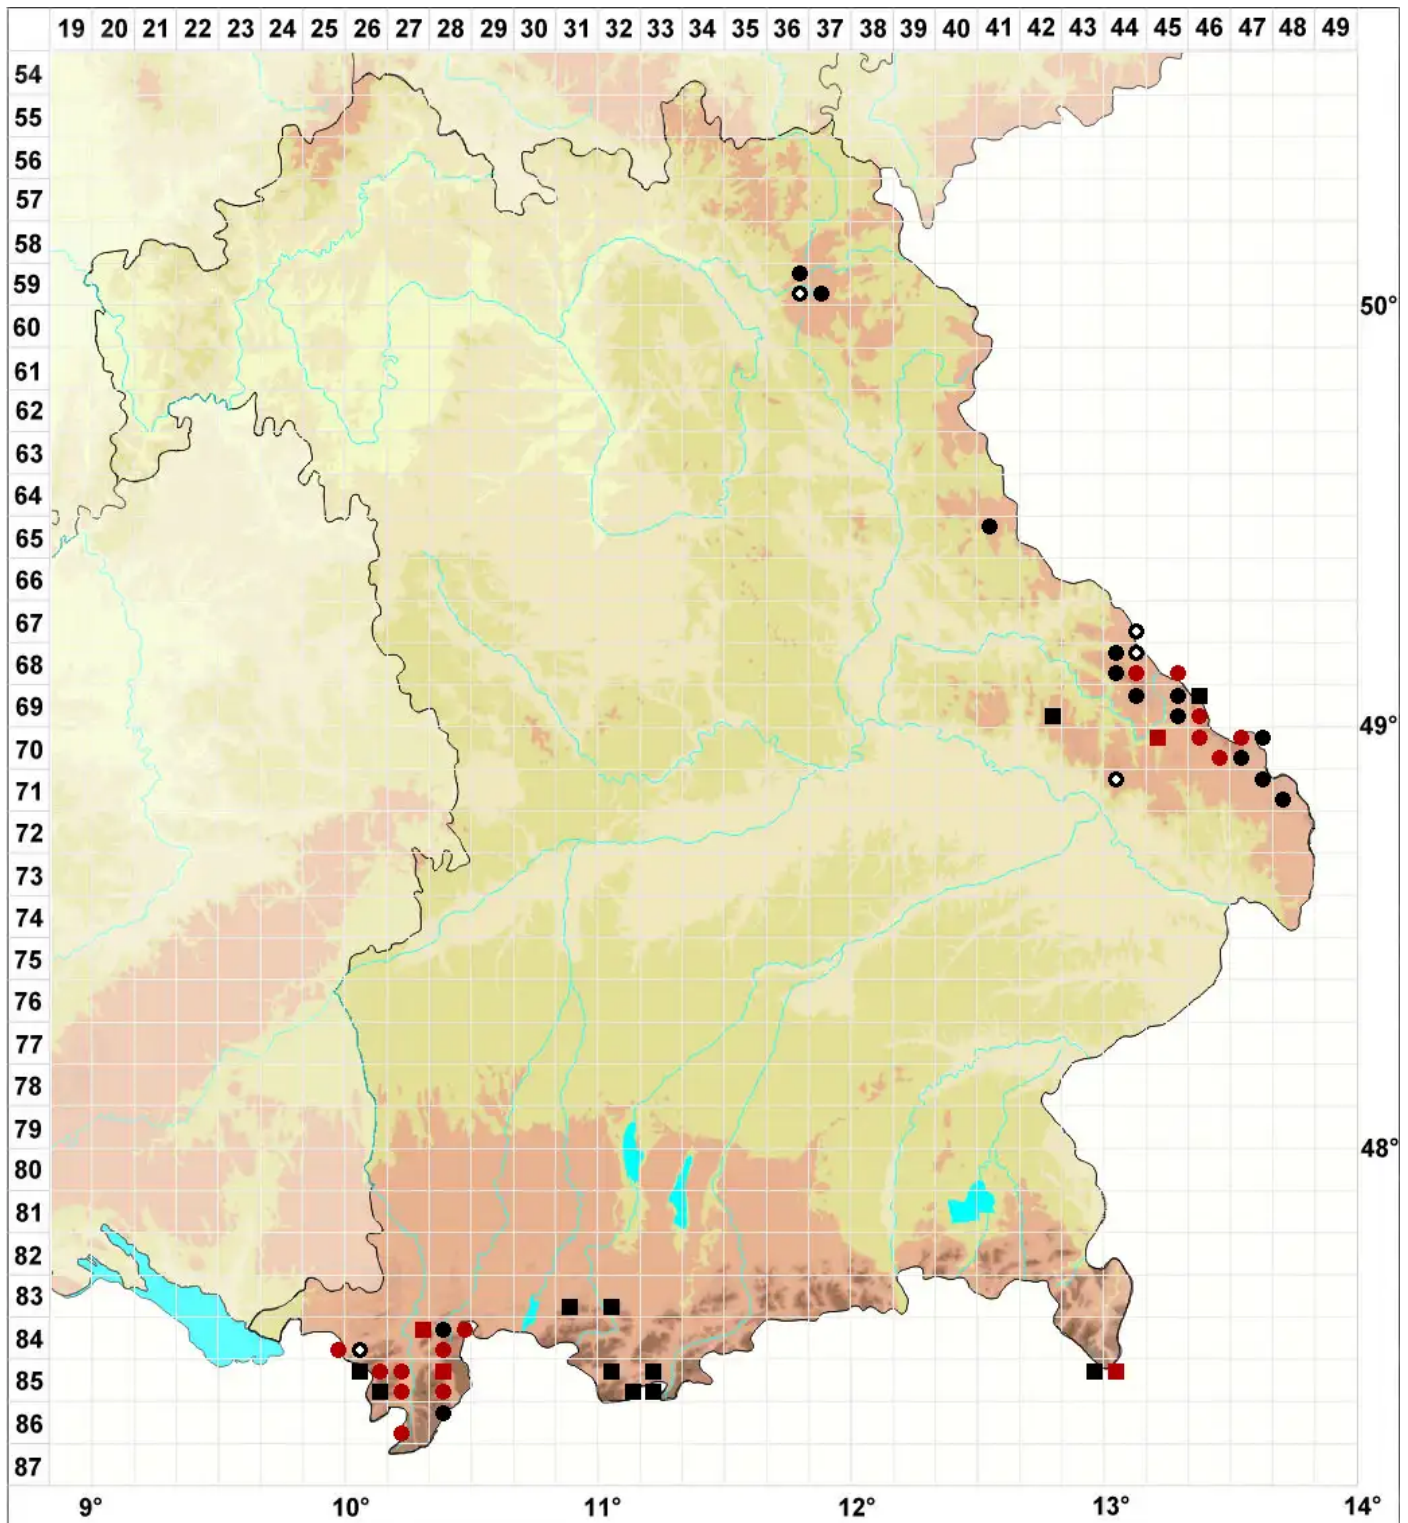

# Solenostoma obovatum (Nees) C.Massal.

Bach-Blattkelchlebermoos, Eiförmiges Alt-Jungermannmoos

Legende:

**Symbole:**  
Ausgefülltes Symbol:  
Zeitraum von 1980 bis heute (Aktuelle Angabe)  
Leeres Symbol:  
Zeitraum vor 1980 (Altangabe)  
Quadrat: Herbarbeleg