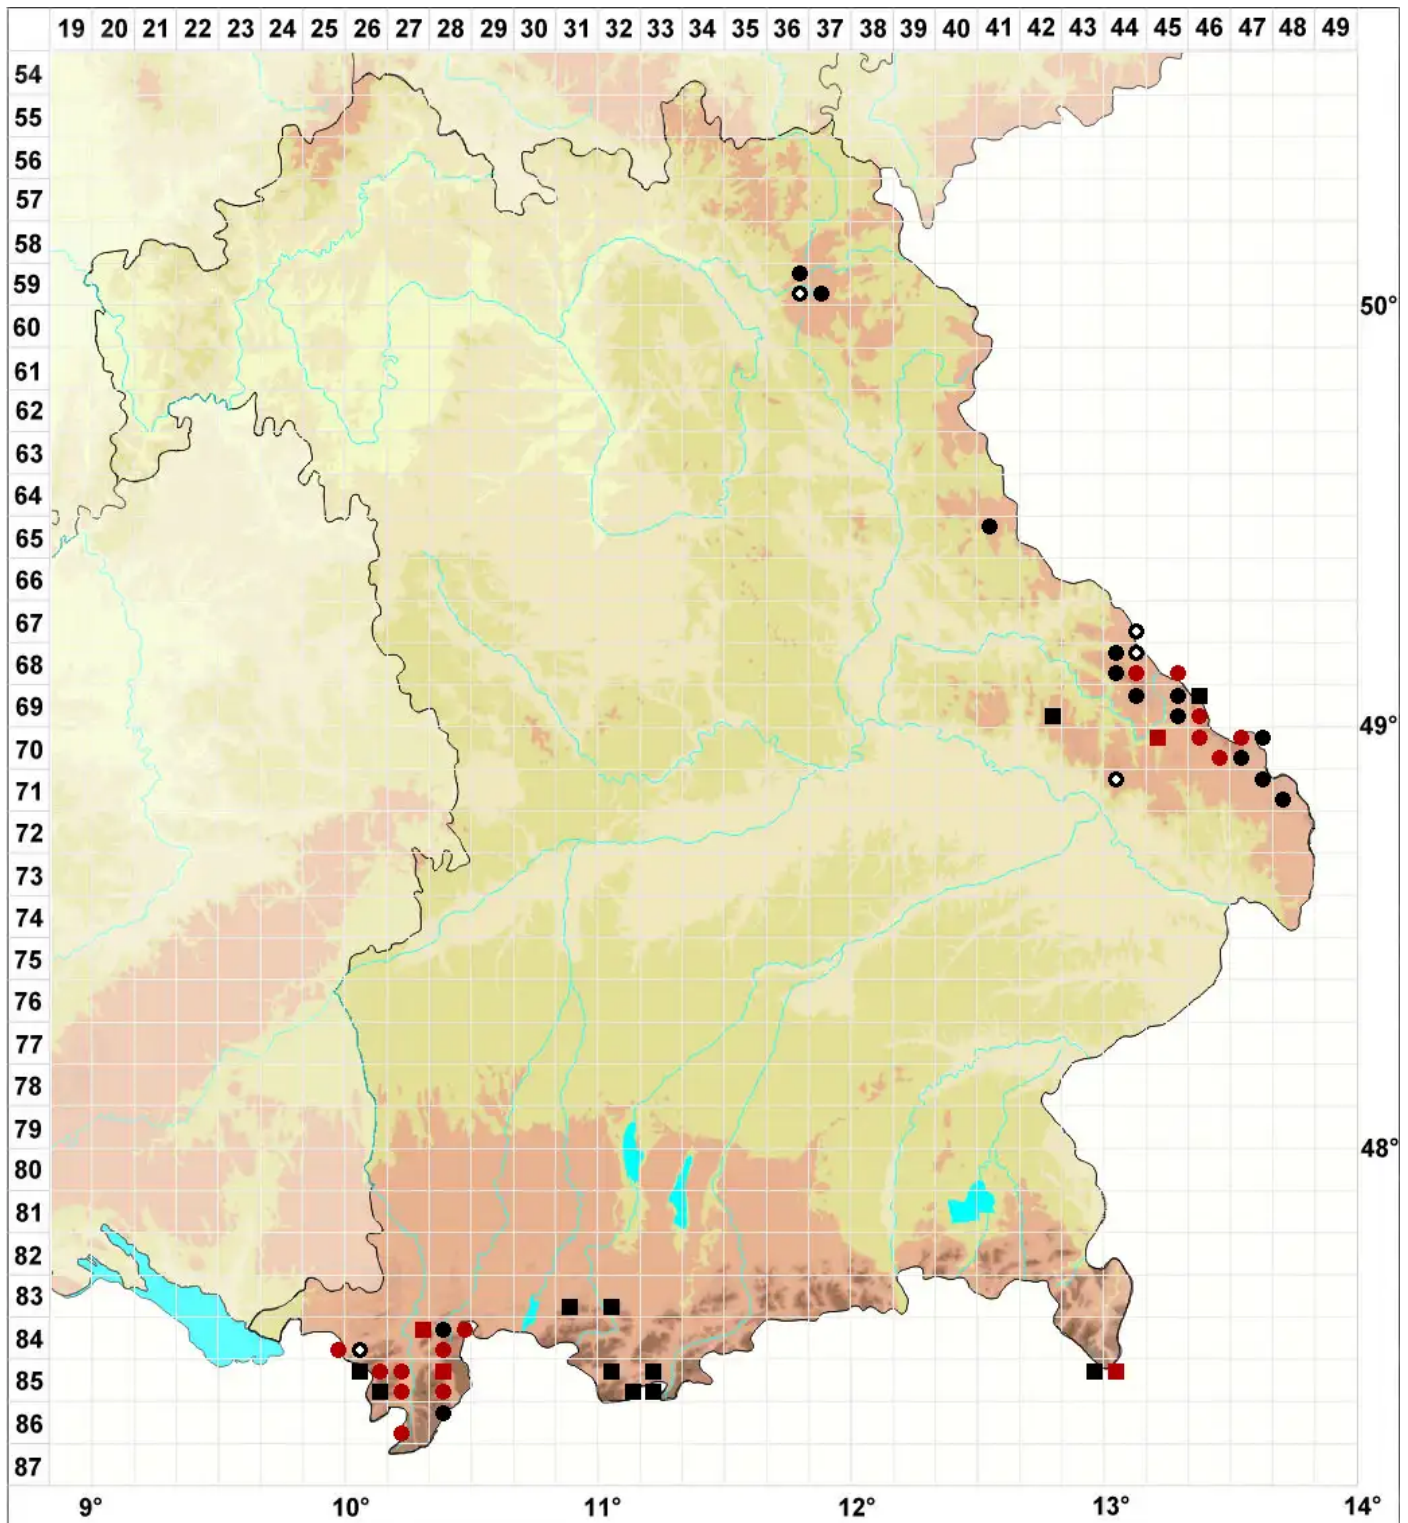

# Solenostoma obovatum (Nees) C.Massal.

Bach-Blattkelchlebermoos, Eiförmiges Alt-Jungermannmoos

Legende:

**Symbole:**

Ausgefülltes Symbol:  
Zeitraum von 1980 bis heute (Aktuelle Angabe)

Leeres Symbol:  
Zeitraum vor 1980 (Altangabe)

Quadrat: Herbarbeleg