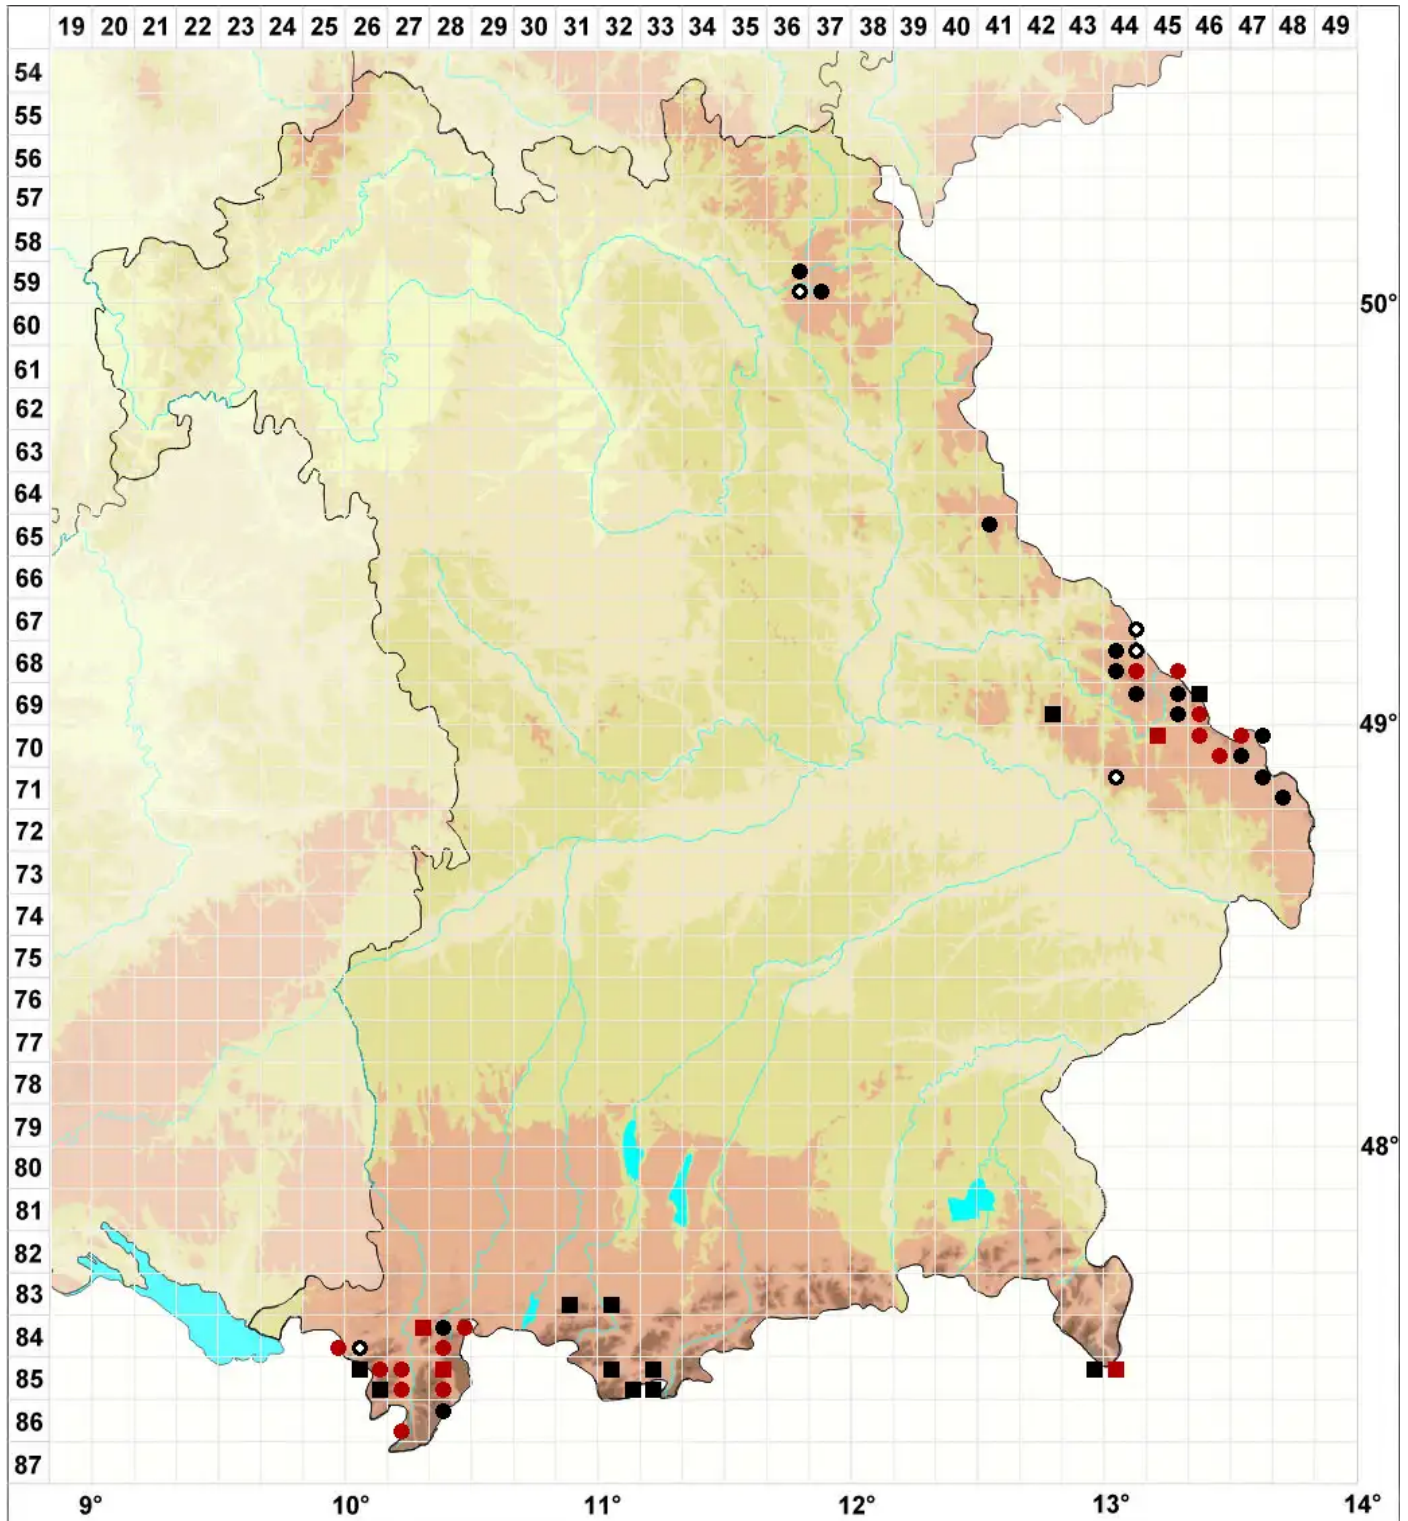

# Solenostoma obovatum (Nees) C.Massal.

Bach-Blattkelchlebermoos, Eiförmiges Alt-Jungermannmoos

Legende:

**Symbole:**  
Ausgefülltes Symbol:  
Zeitraum von 1980 bis heute (Aktuelle Angabe)  
Leeres Symbol:  
Zeitraum vor 1980 (Altangabe)  
Quadrat: Herbarbeleg